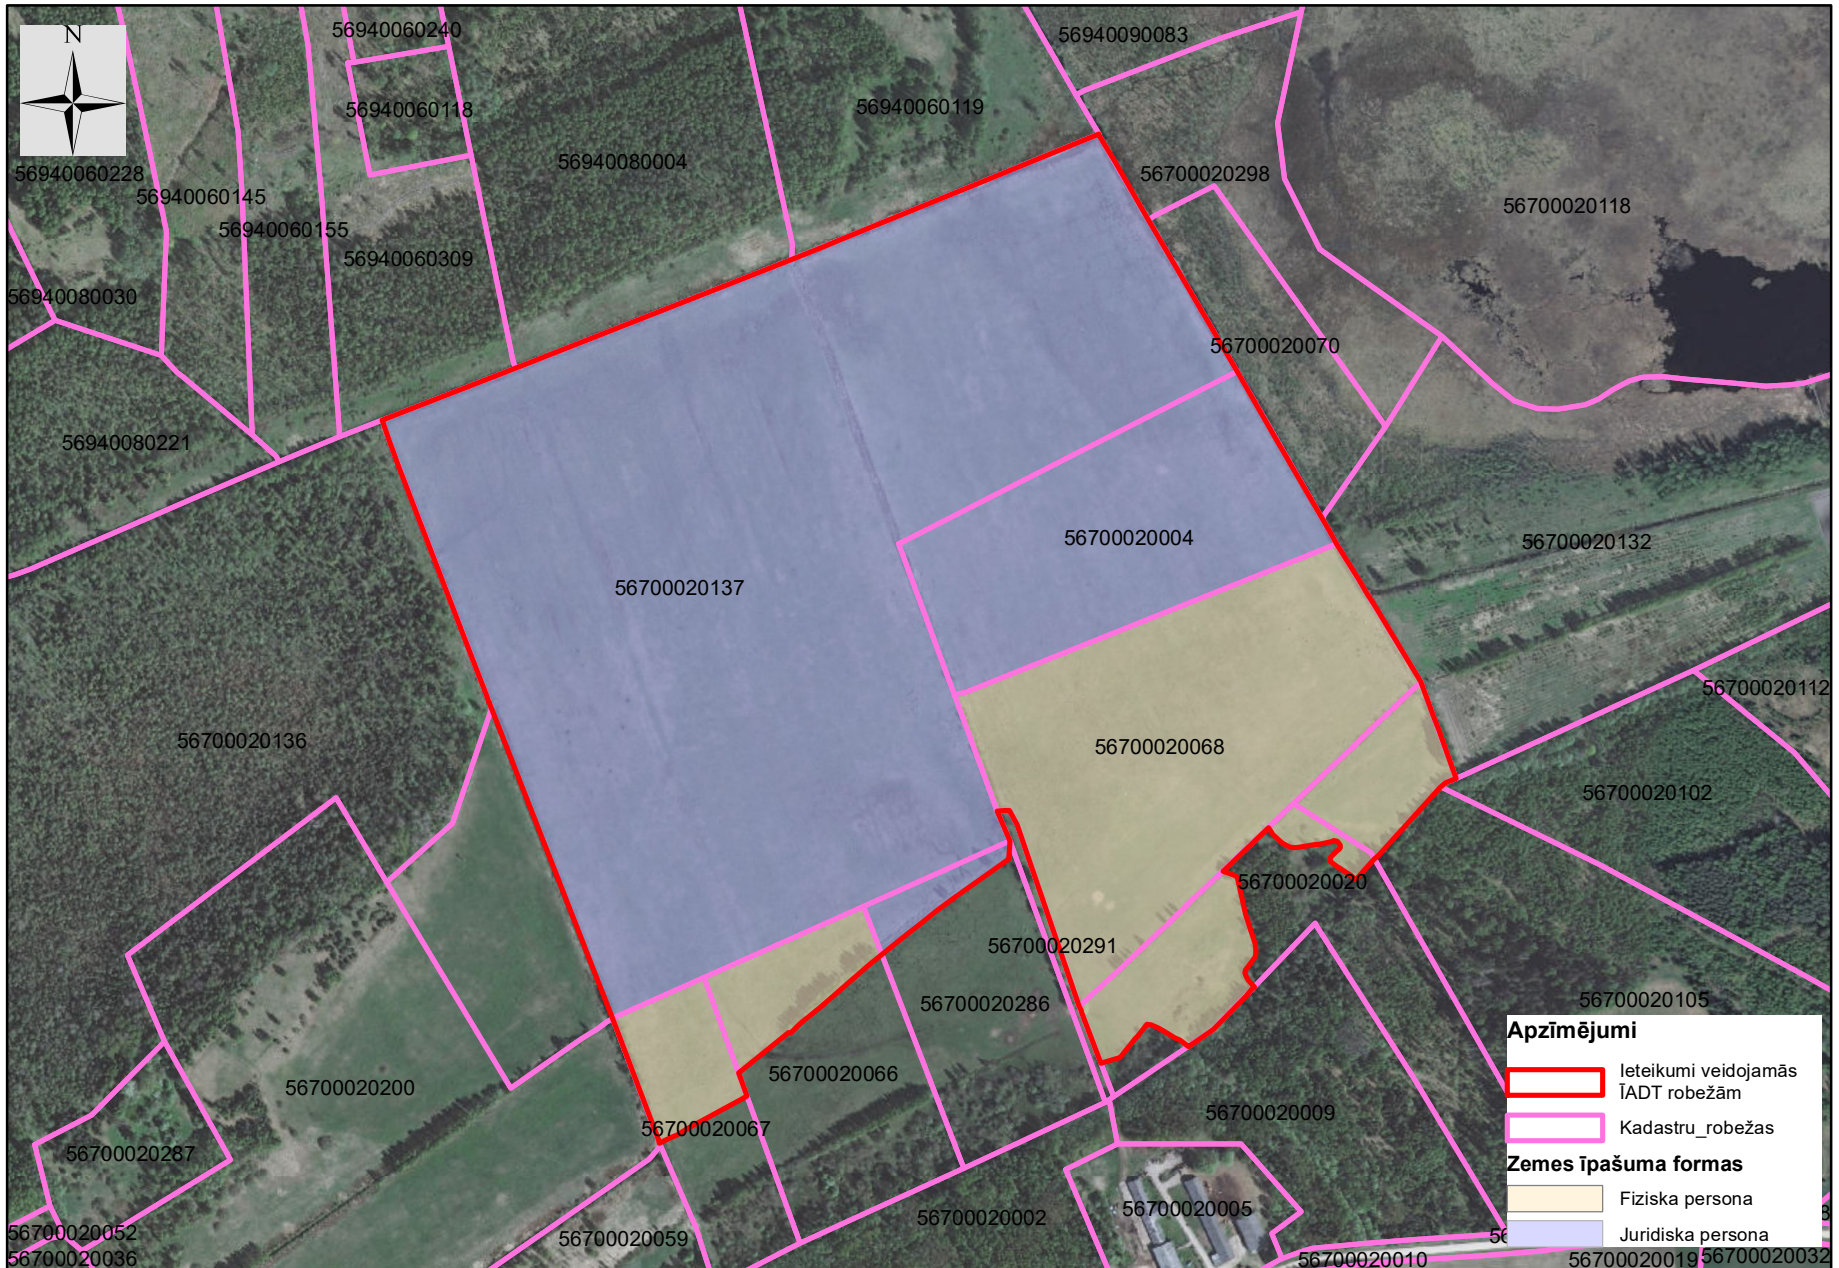

Gardauņu pļavas ID: 1032

Karte sagatavota: 25.07.2024.

1:7 000