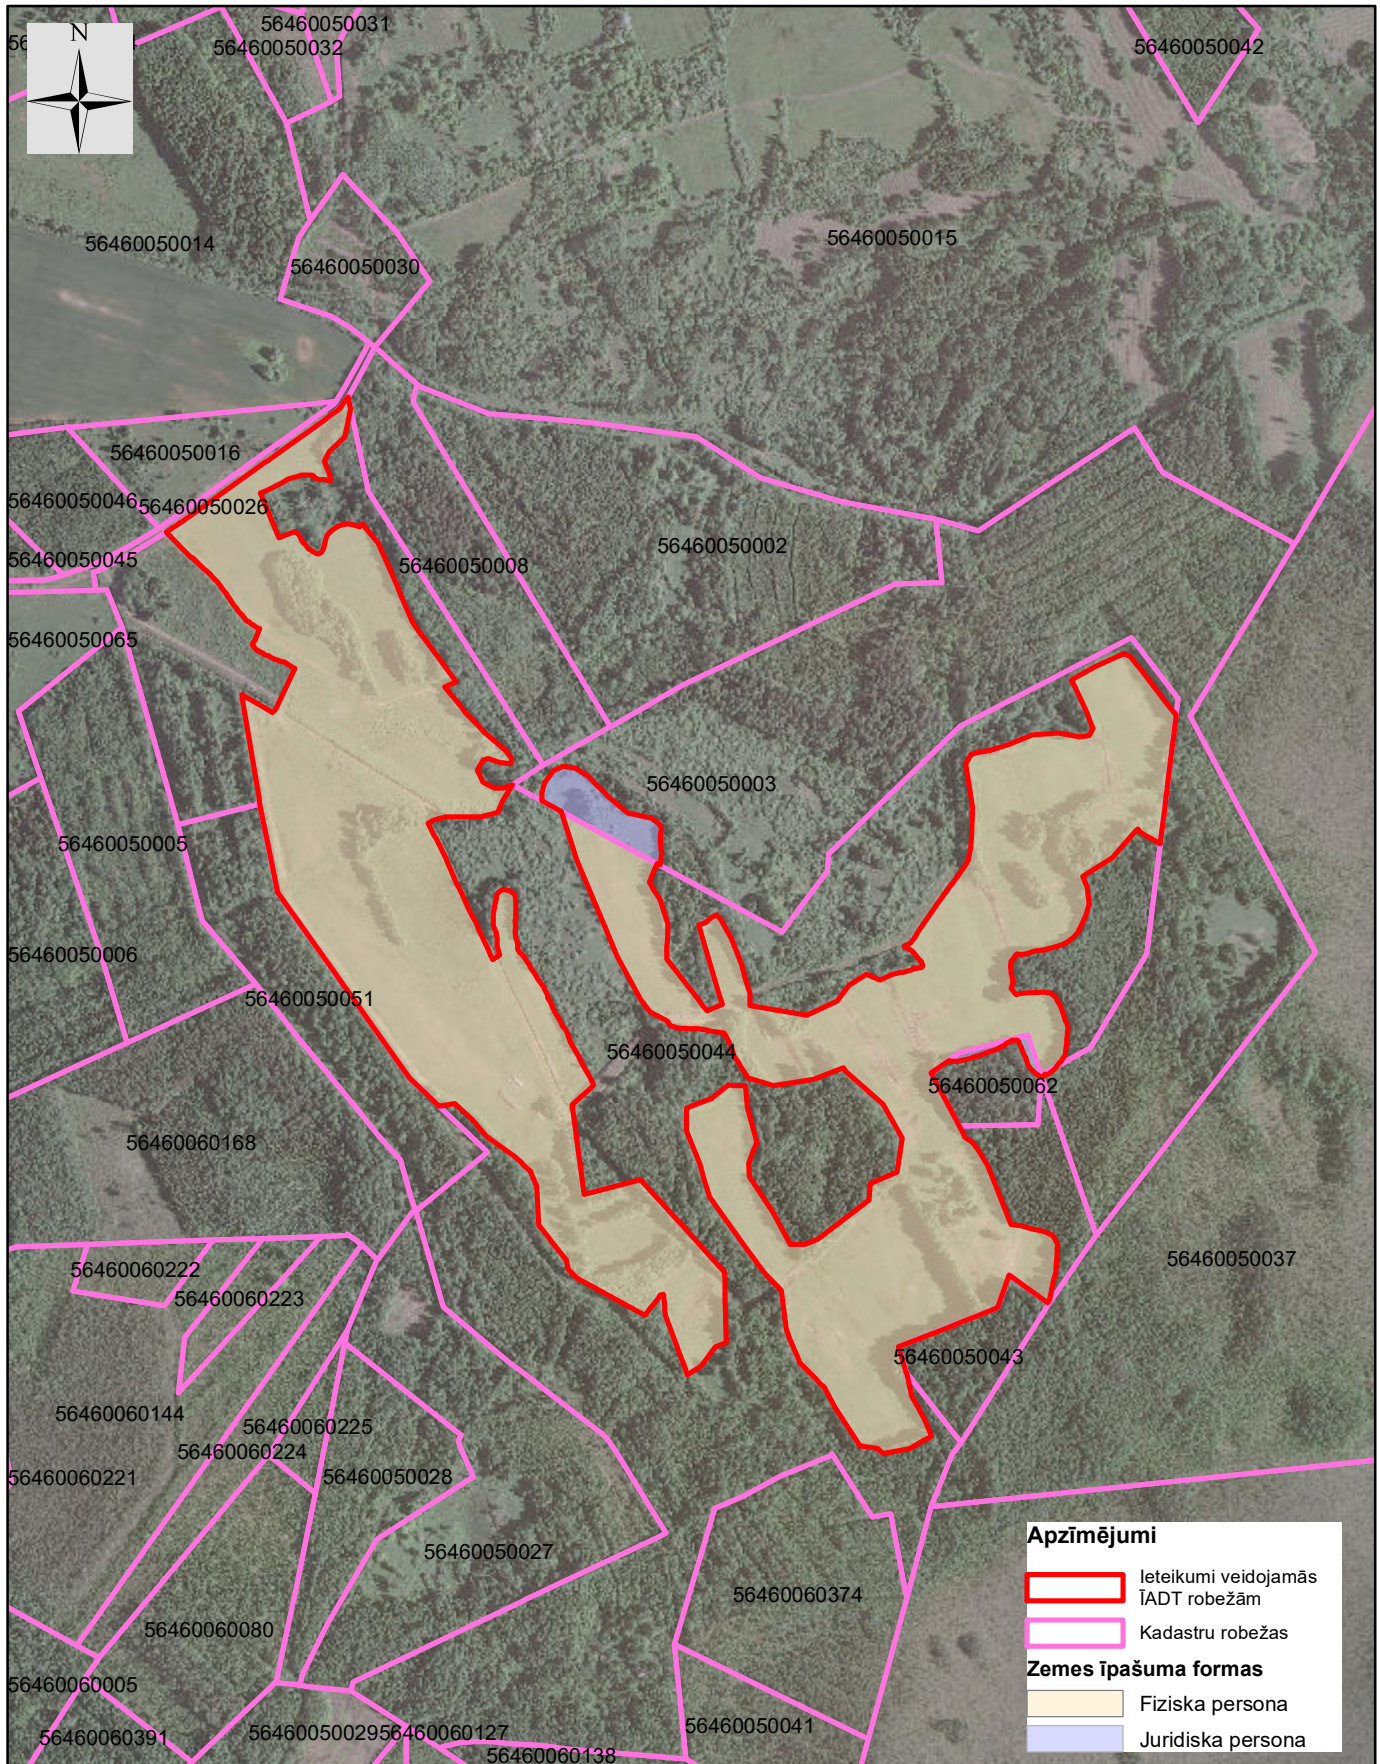

Elenengofas pļavas

ID: 1021

Karte sagatavota: 16.05.2024.

1:10 000