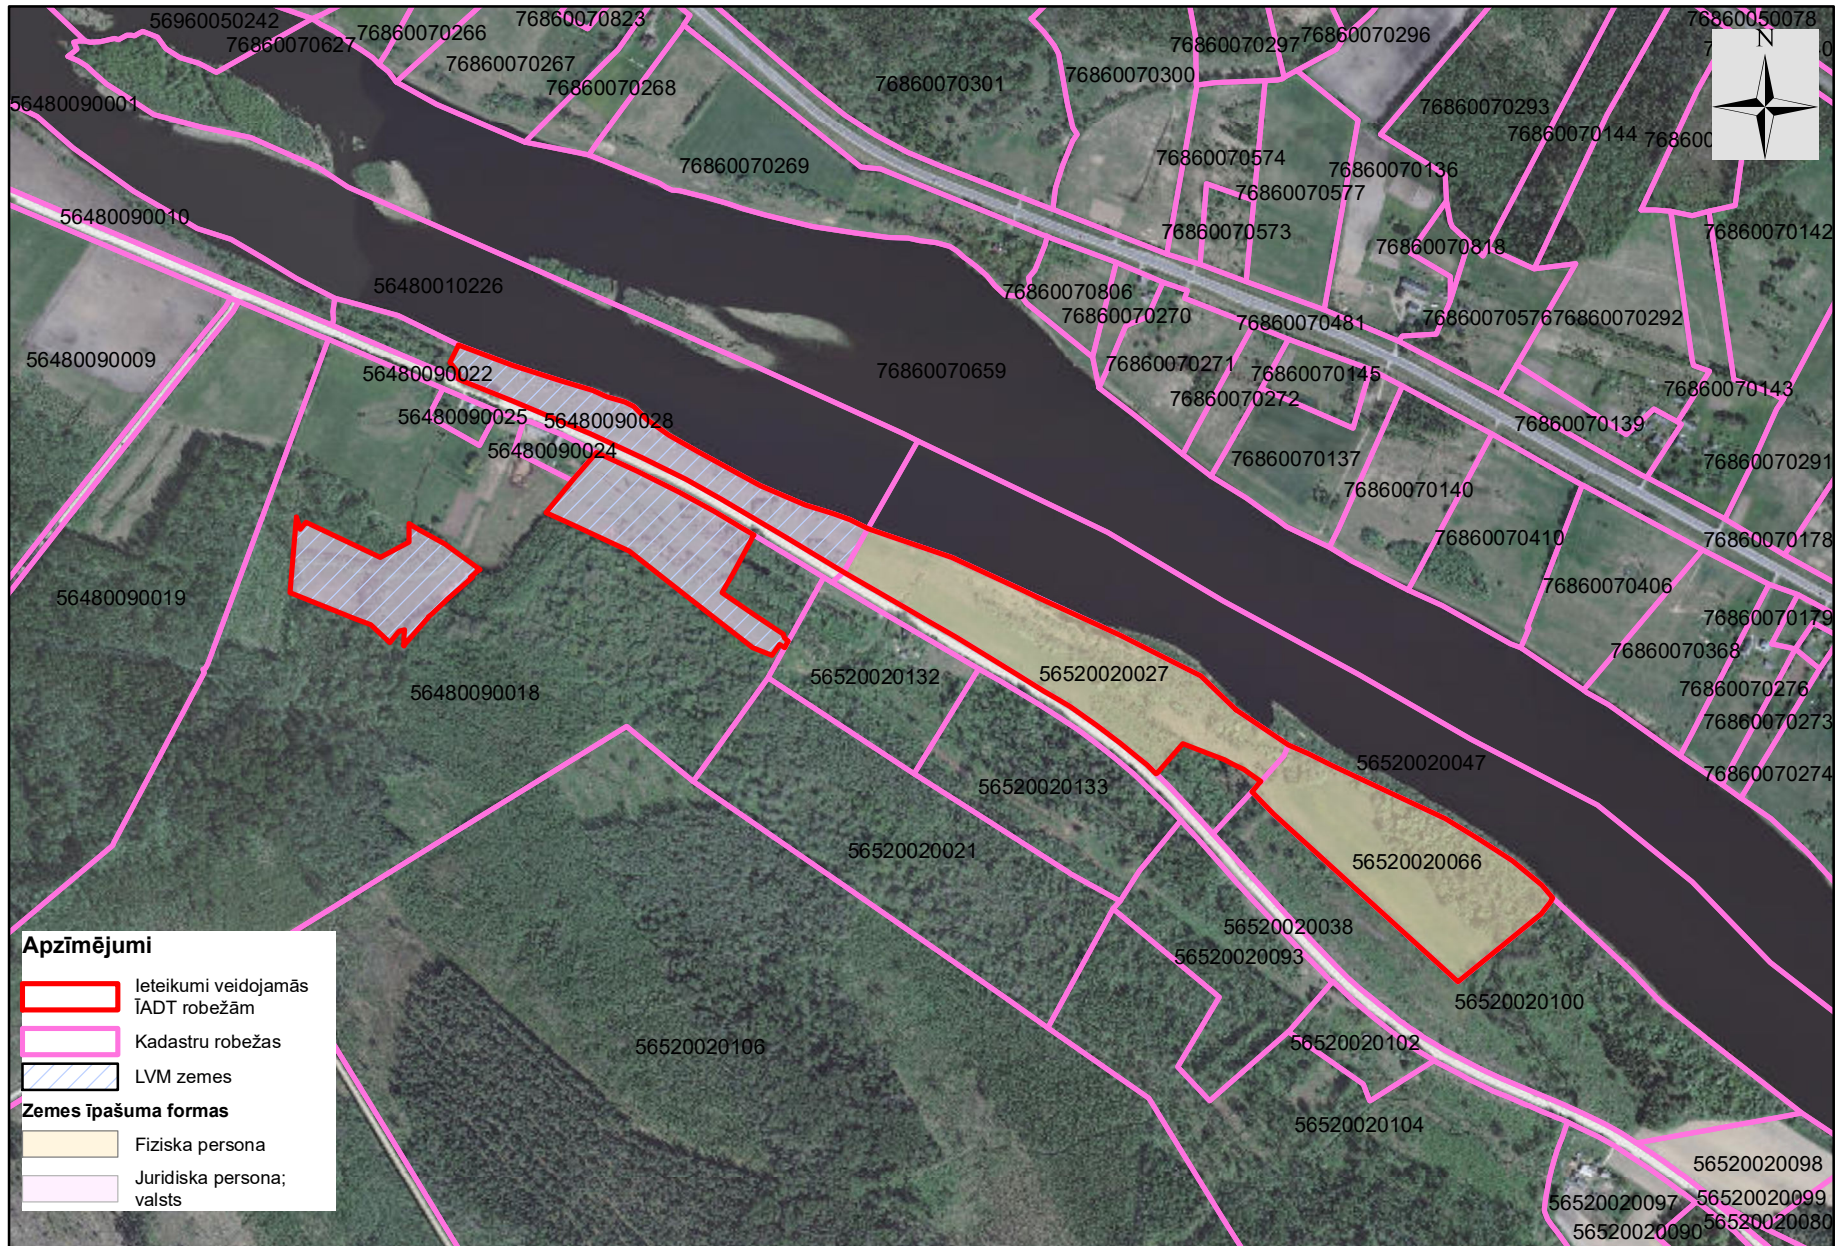

Dūņu pļavas ID: 1046

Karte sagatavota: 10.09.2024.

1:10 000