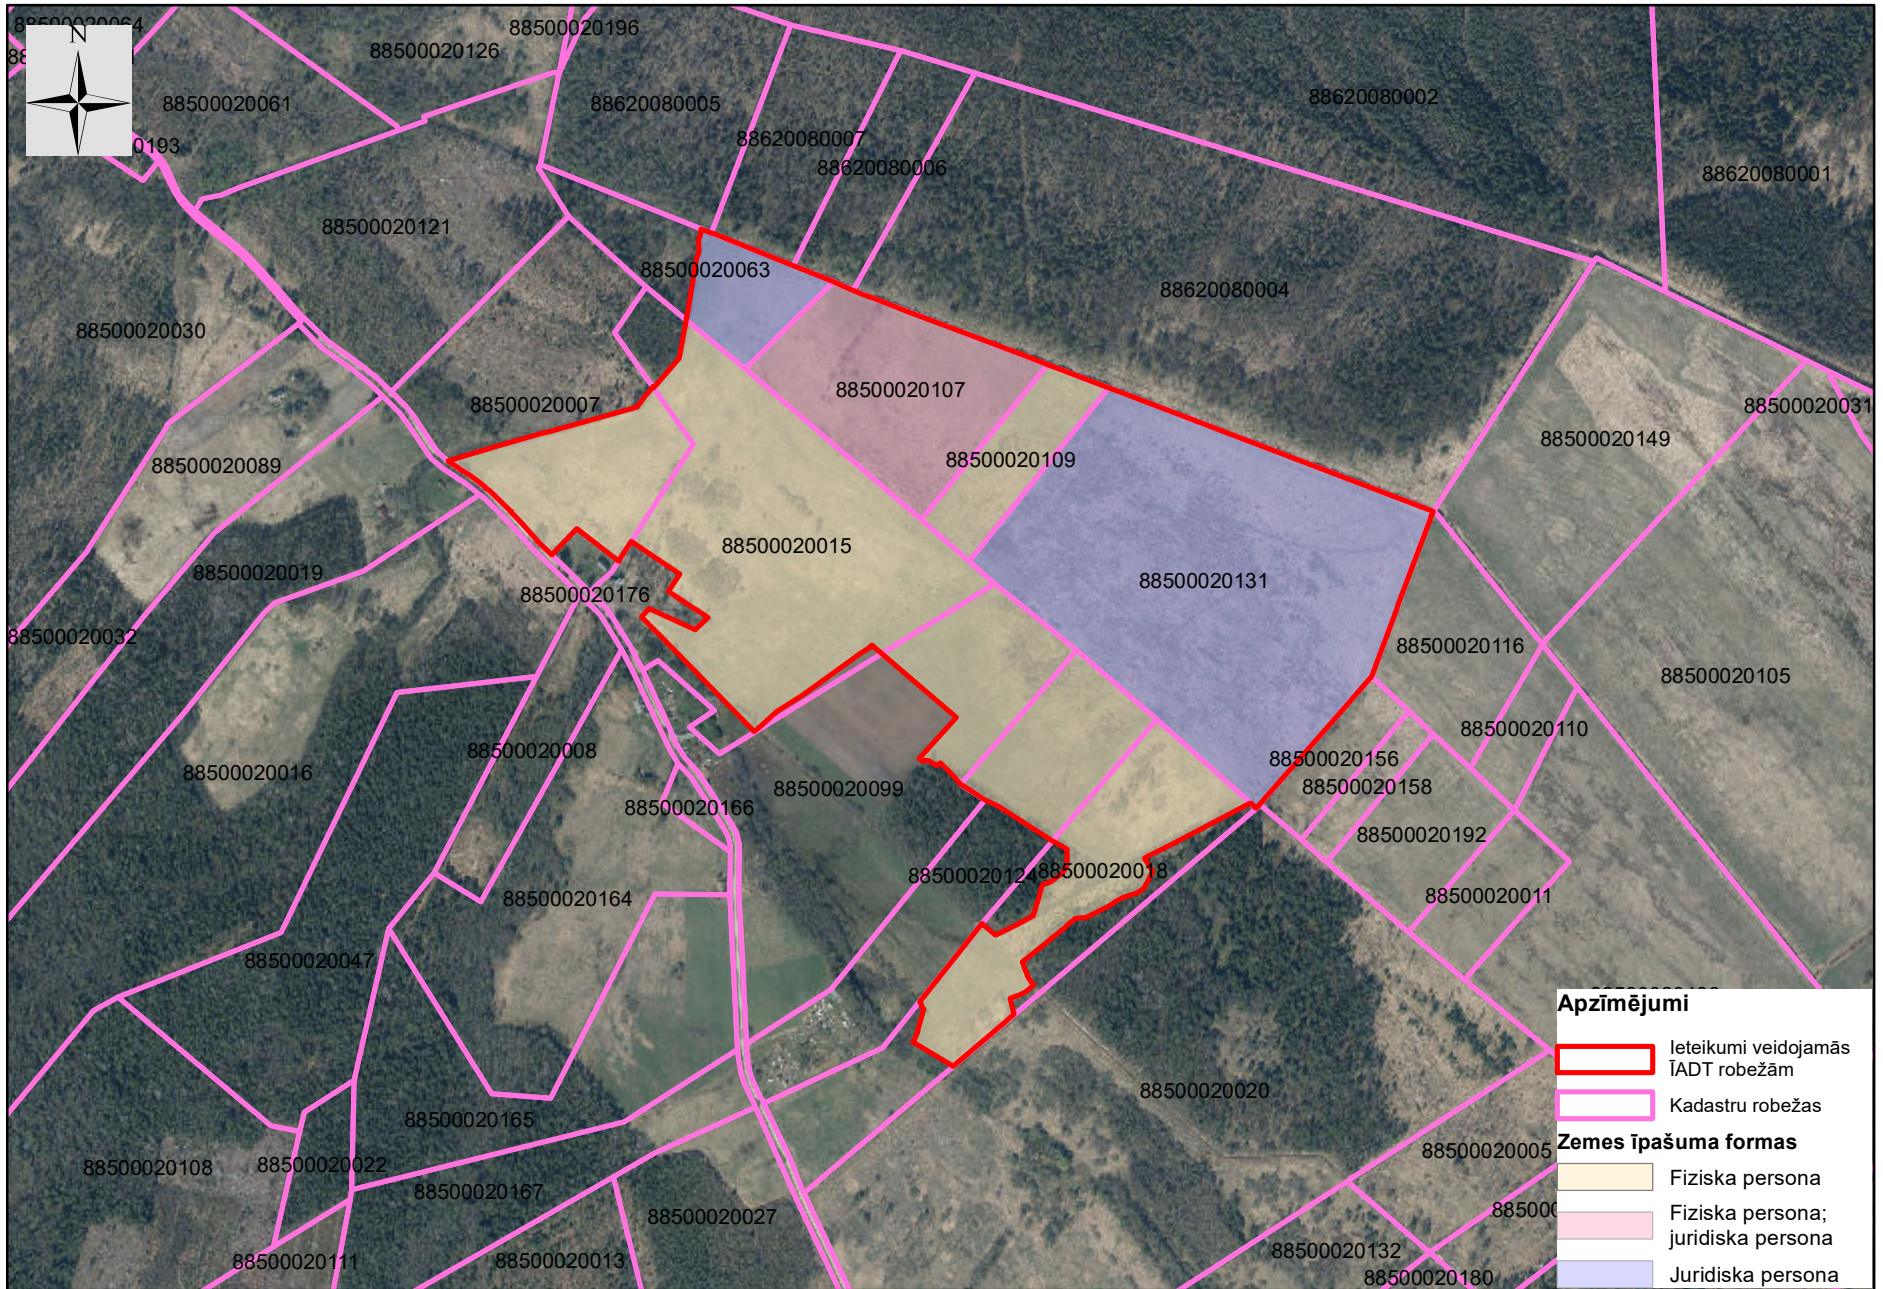

# Dūmeles pļavas ID: 1025

Karte sagatavota: 16.05.2024.

1:10 000