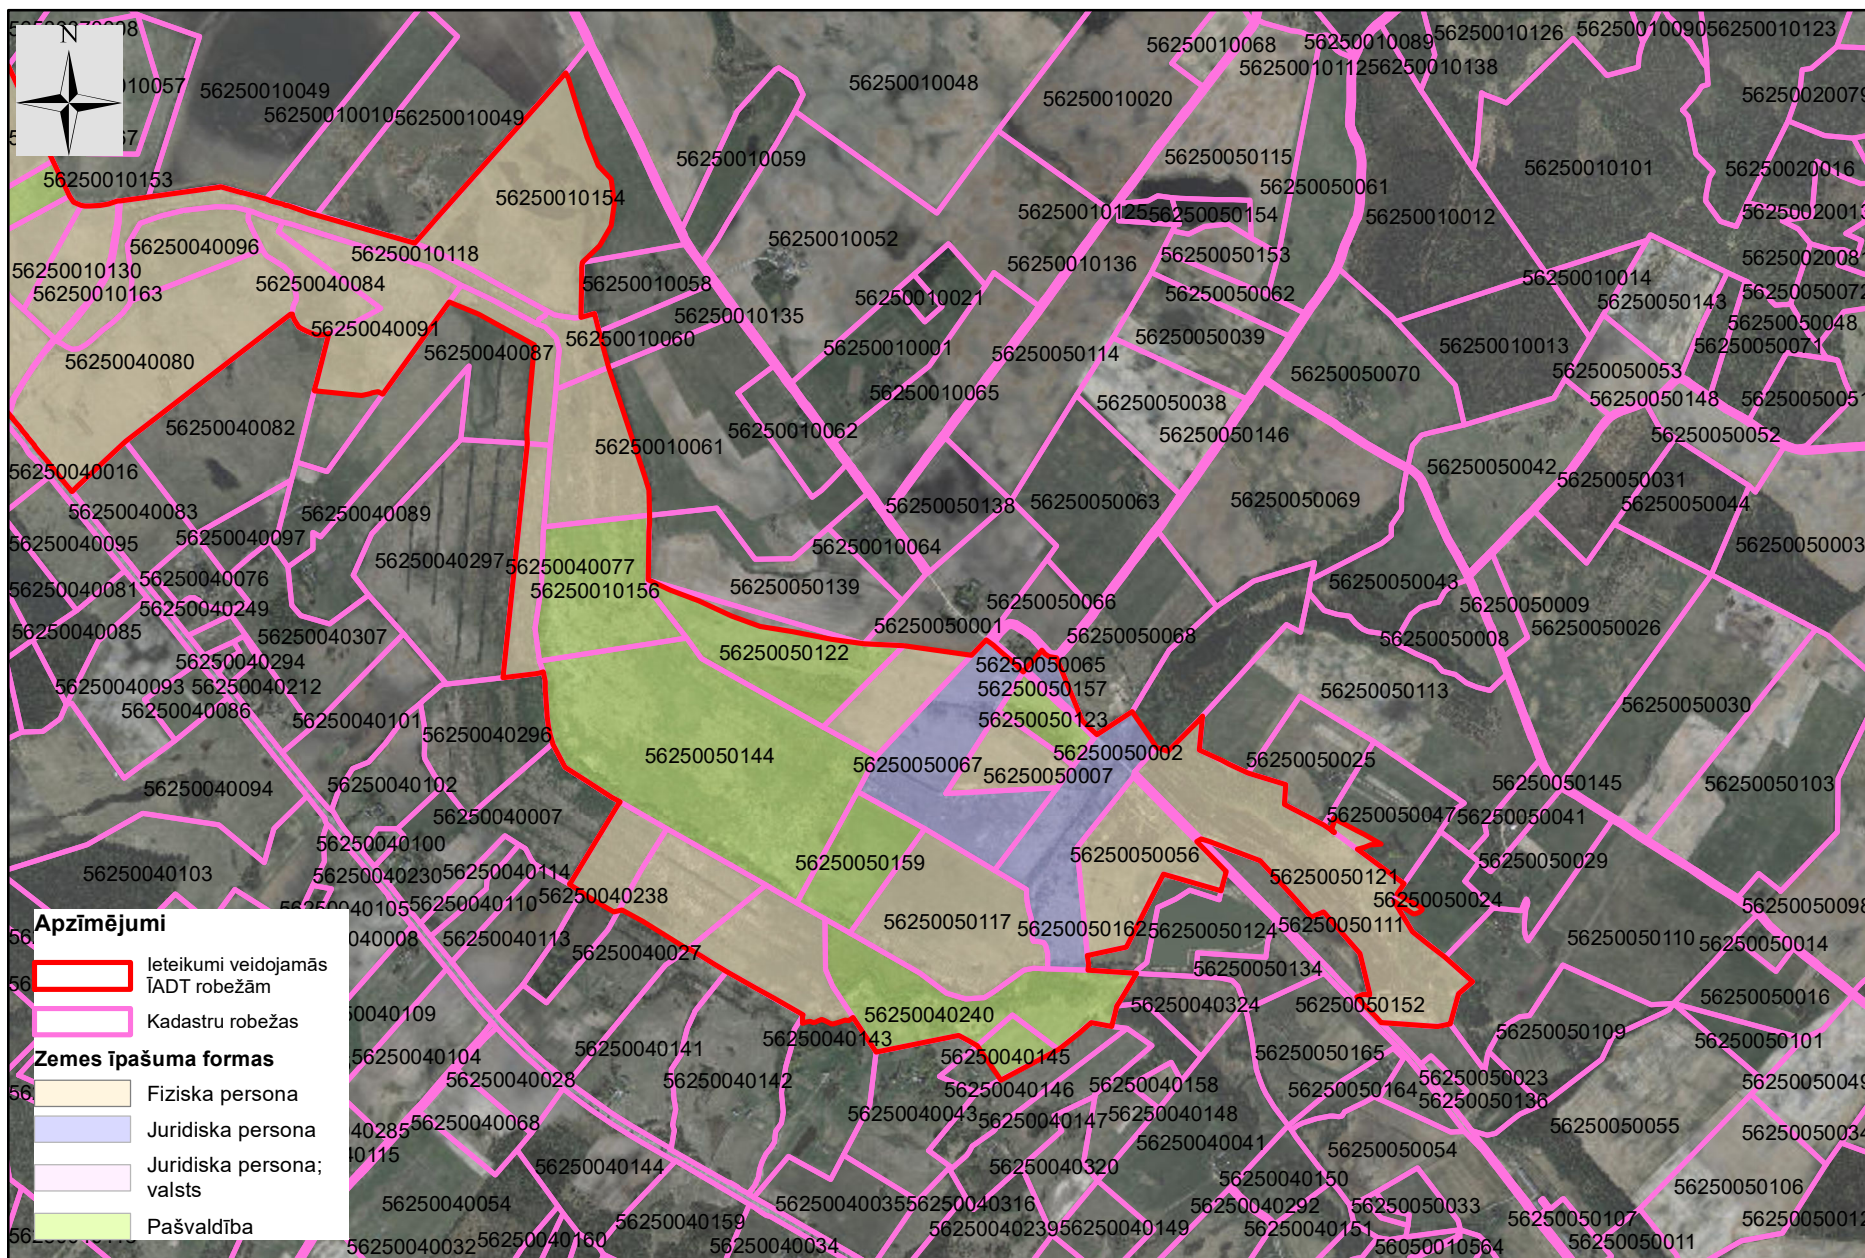

# Dienvidsusējas plavas

## ID: 1031

Karte sagatavota: 16.05.2024.

1:20 000