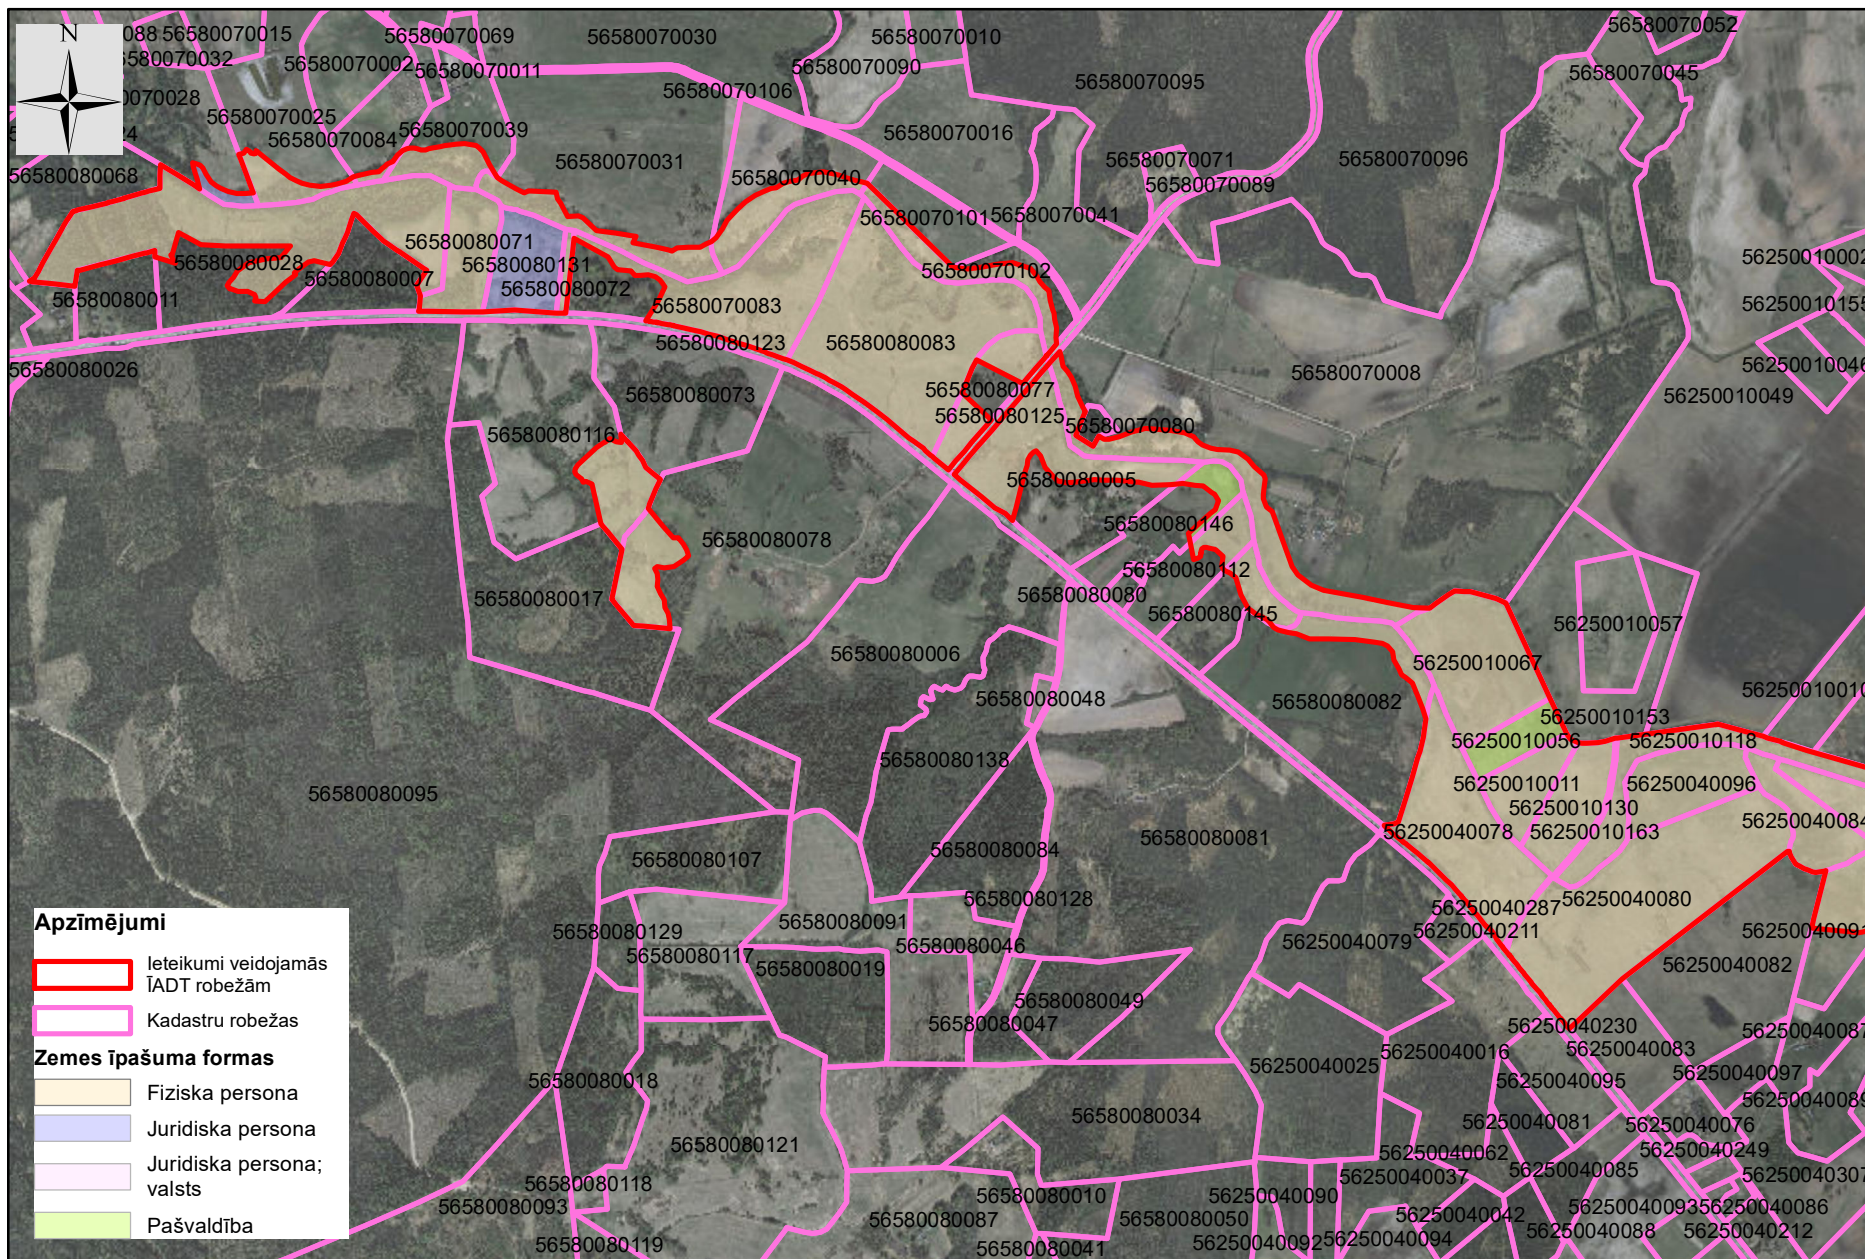

Dienvidsusējas plavas ID: 1031

Karte sagatavota: 16.05.2024.

1:20 000

0 195 390 780 1 170 1 560 m