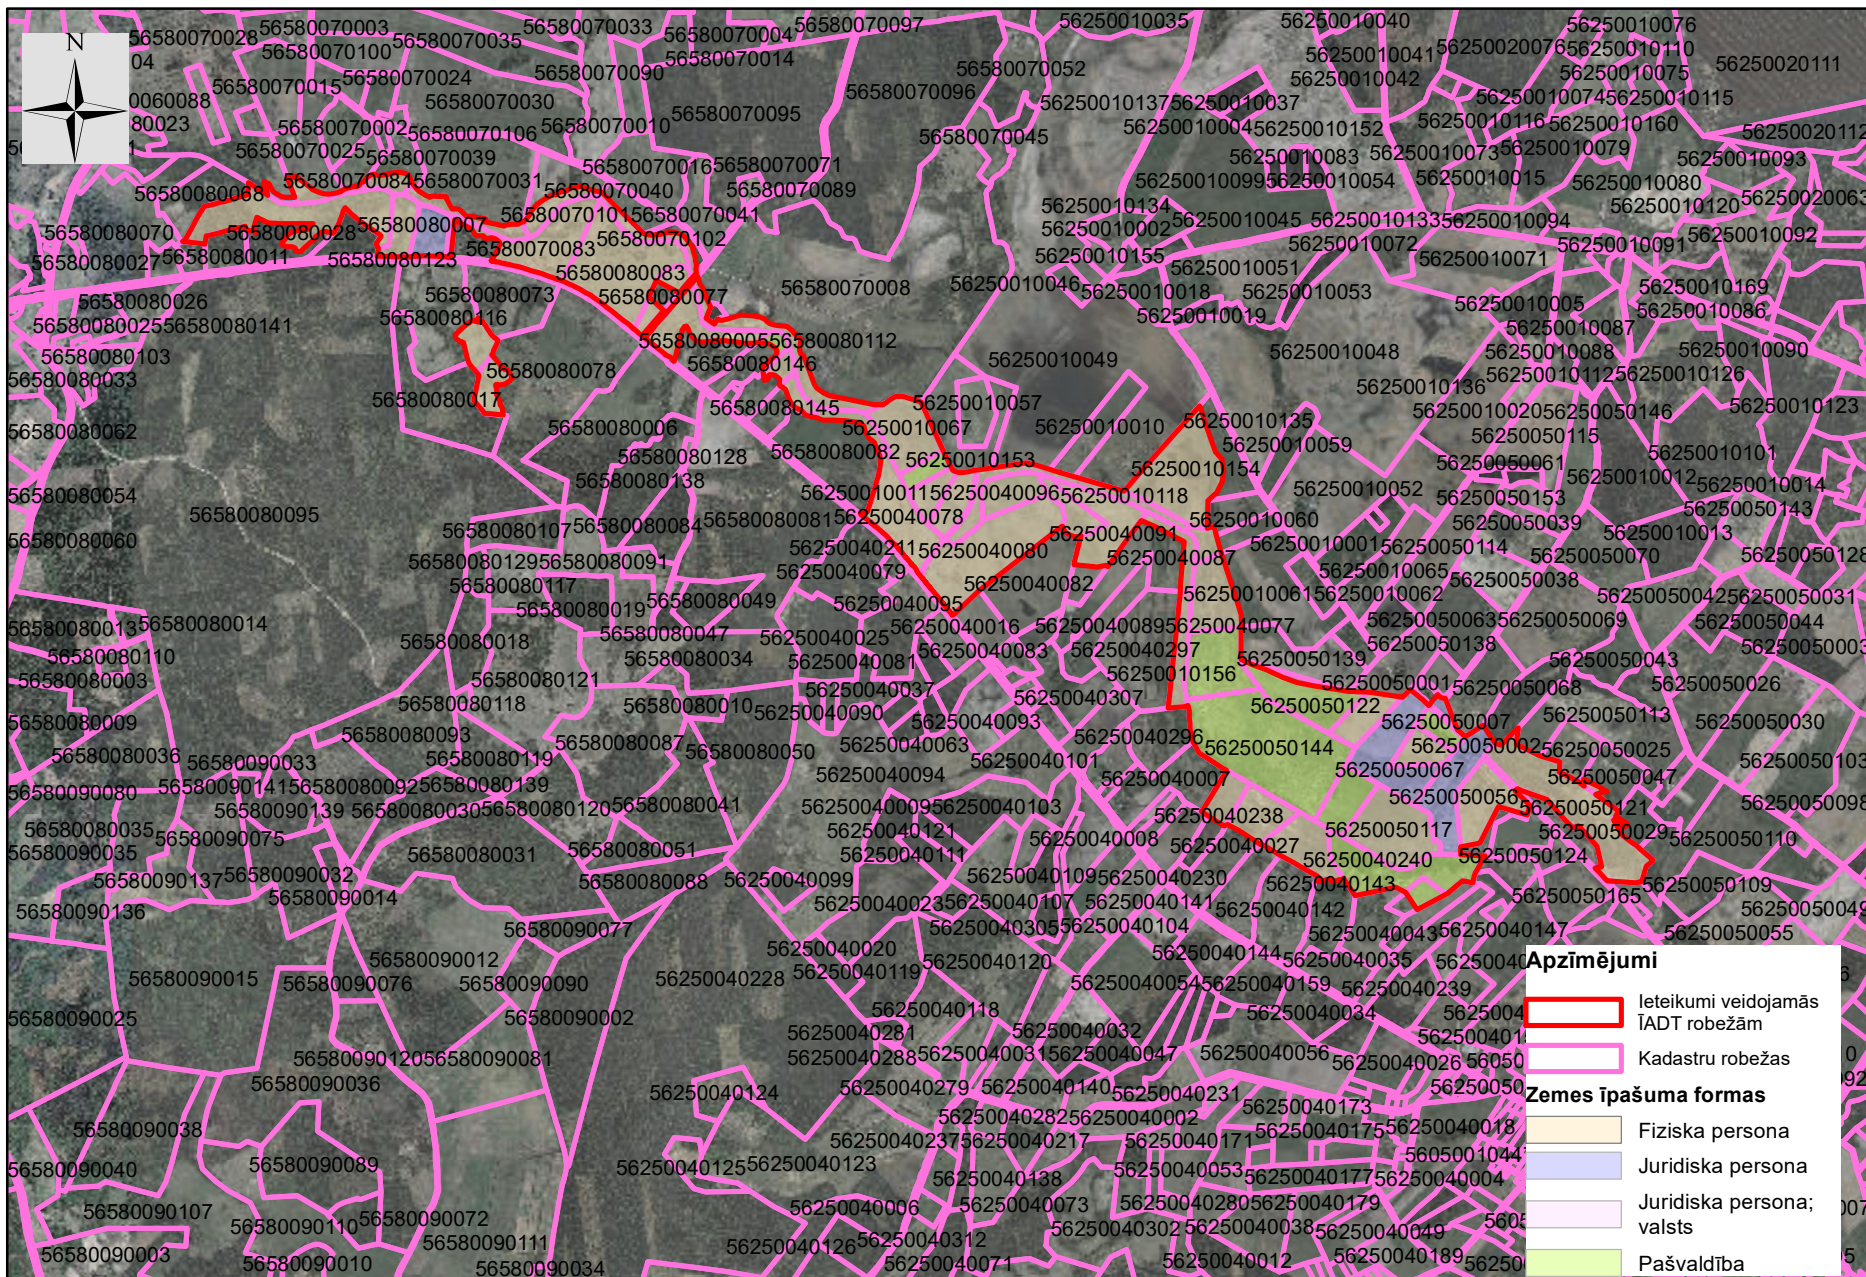

Dienvidsusējas plāvas

ID: 1031

Karte sagatavota: 16.05.2024.

1:40 000 0 390 780 1 560 2 340 3 120 m