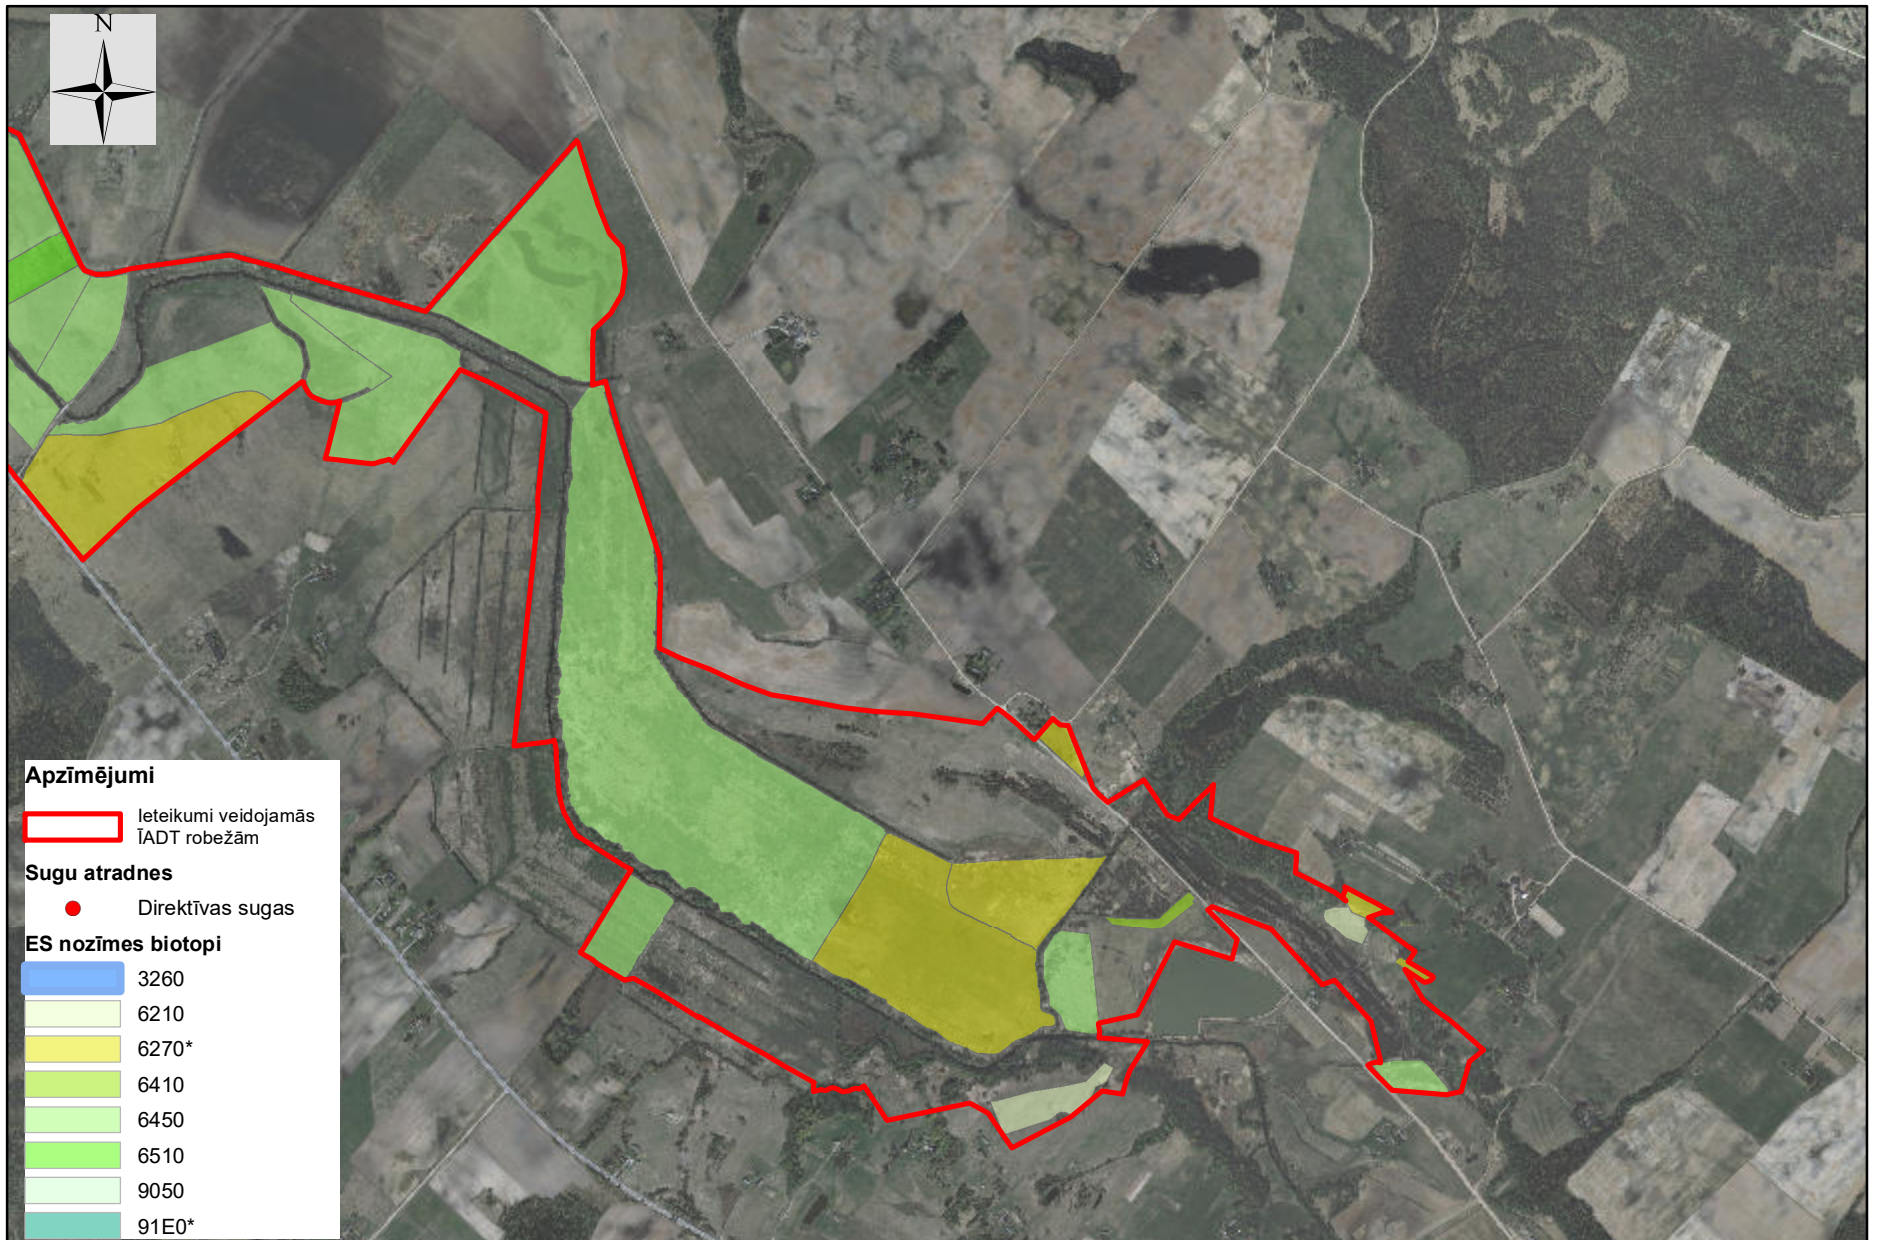

Dienvidsusējas pļavas

ID: 1031

Karte sagatavota: 16.05.2024.

1:20 000 0 195 390 780 1 170 1 560 m