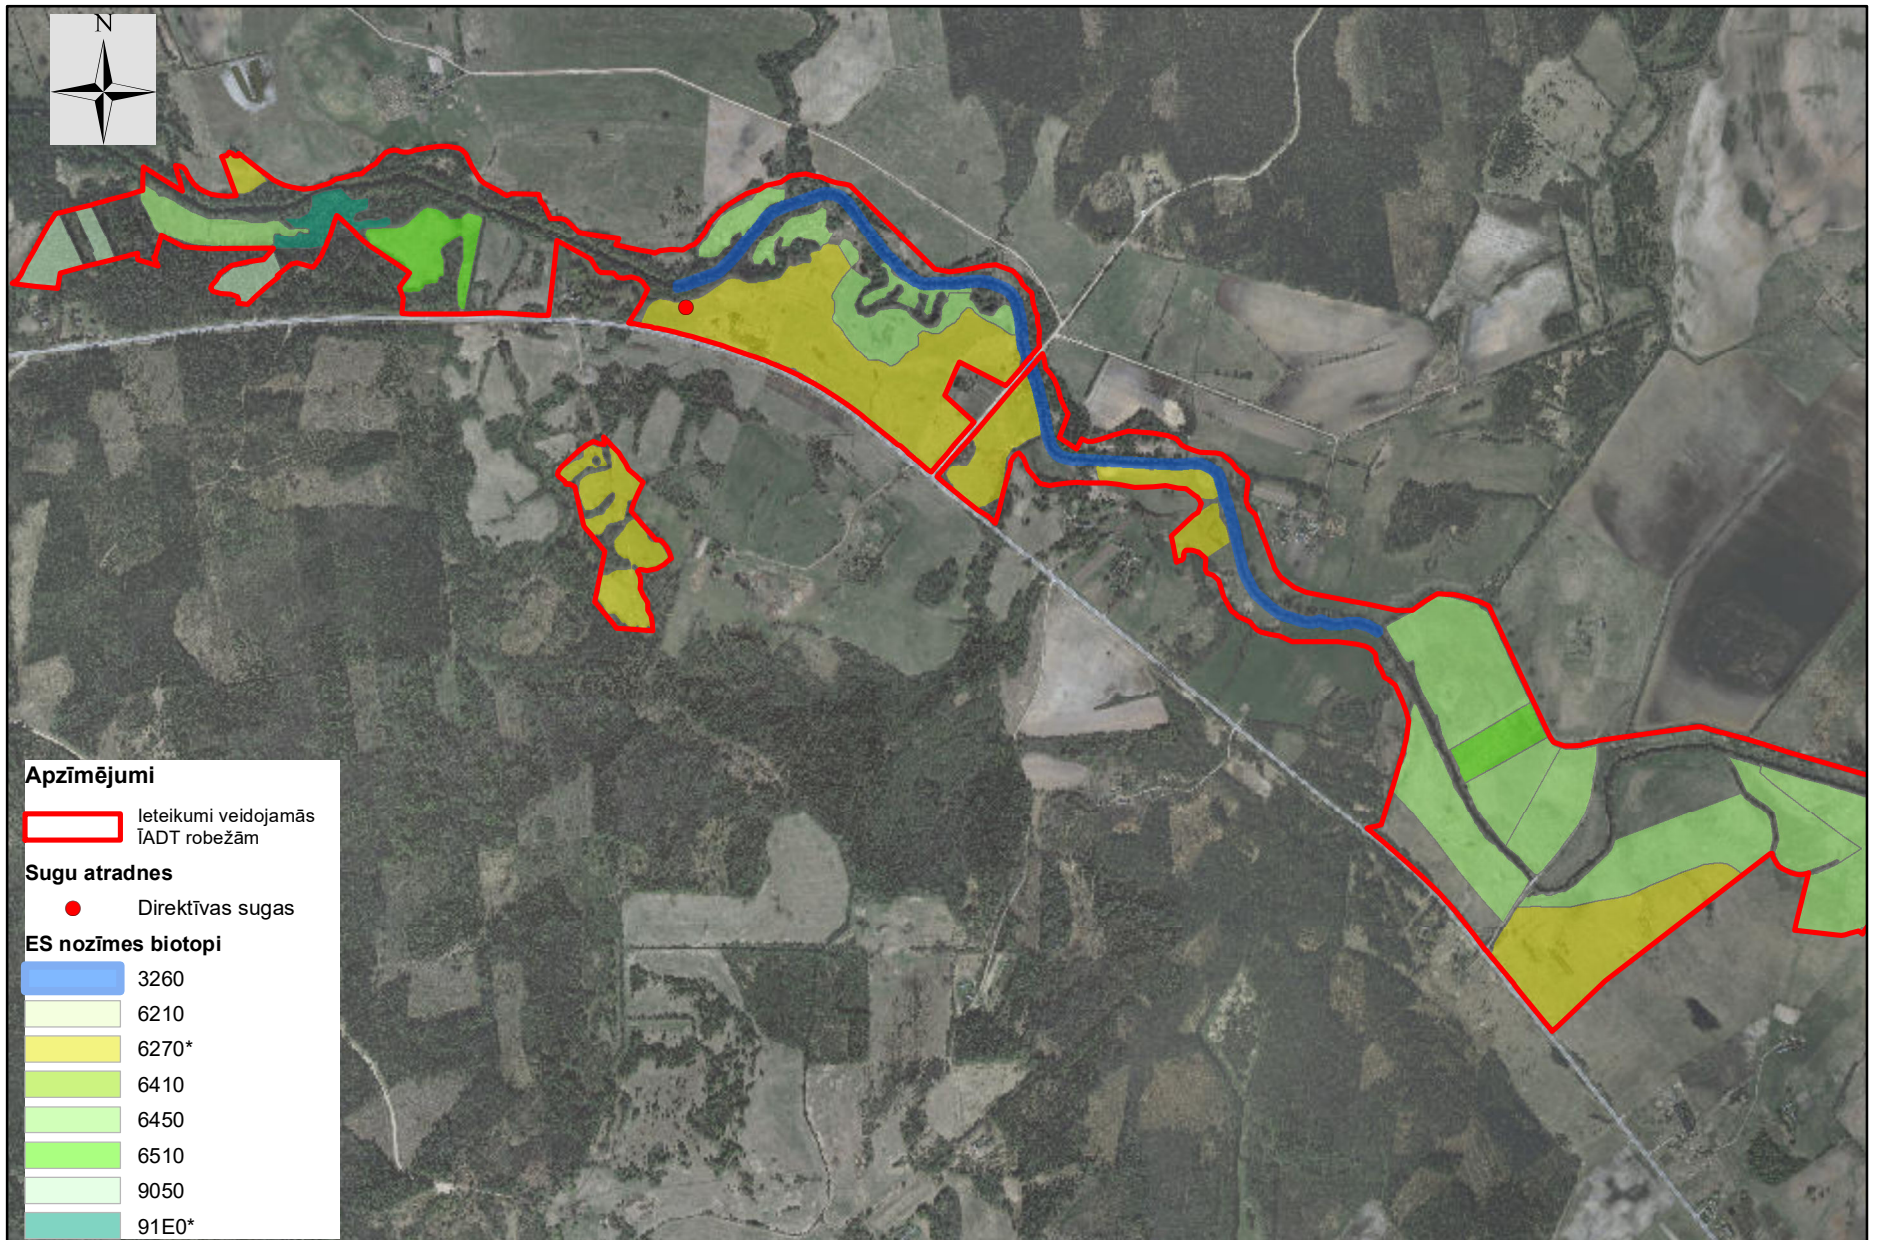

Dienvidsusējas pļavas

ID: 1031

Karte sagatavota: 16.05.2024.

1:20 000 0 195 390 780 1 170 1 560 m