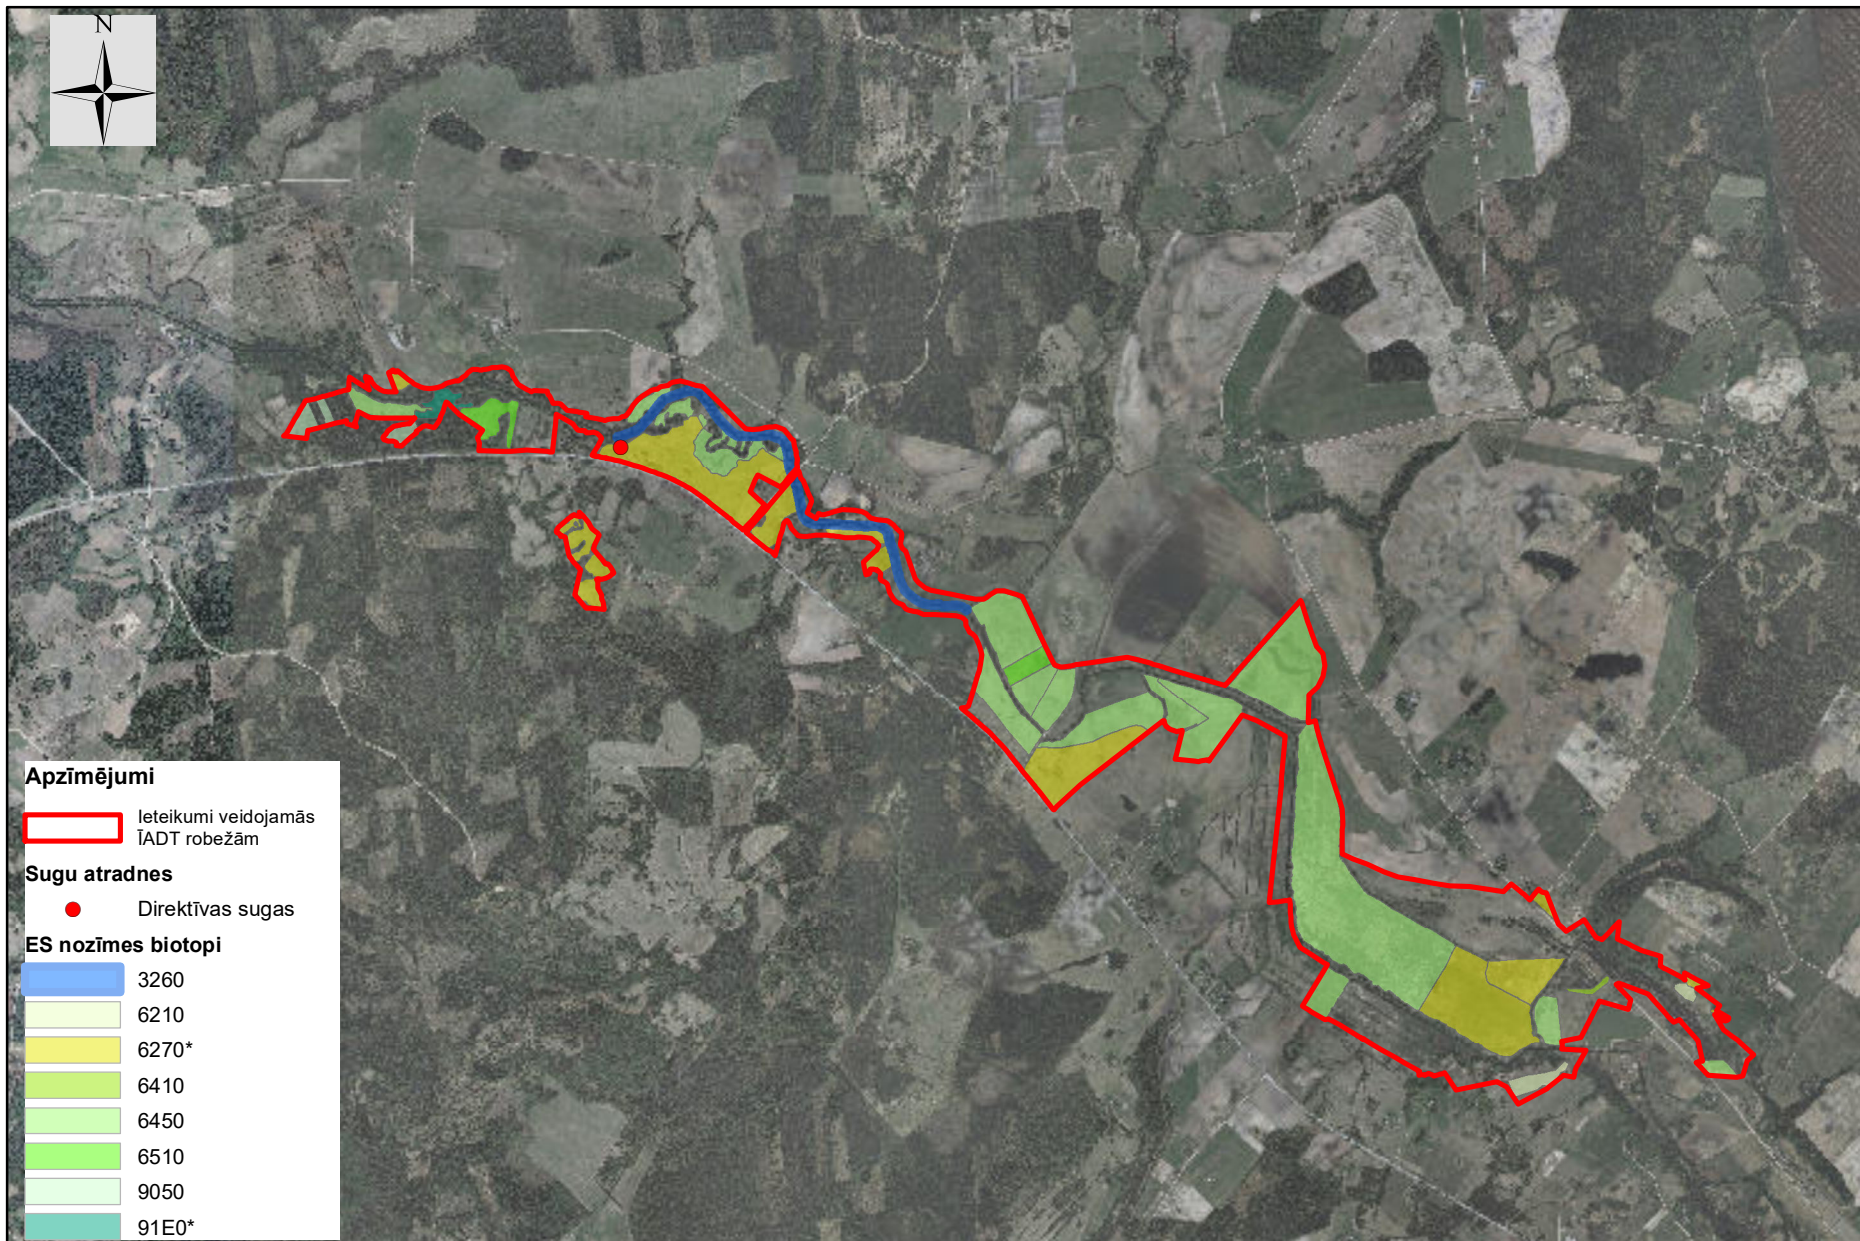

Dienvidsusējas pļavas

ID: 1031

Karte sagatavota: 16.05.2024.

1:40 000 0 390 780 1 560 2 340 3 120 m