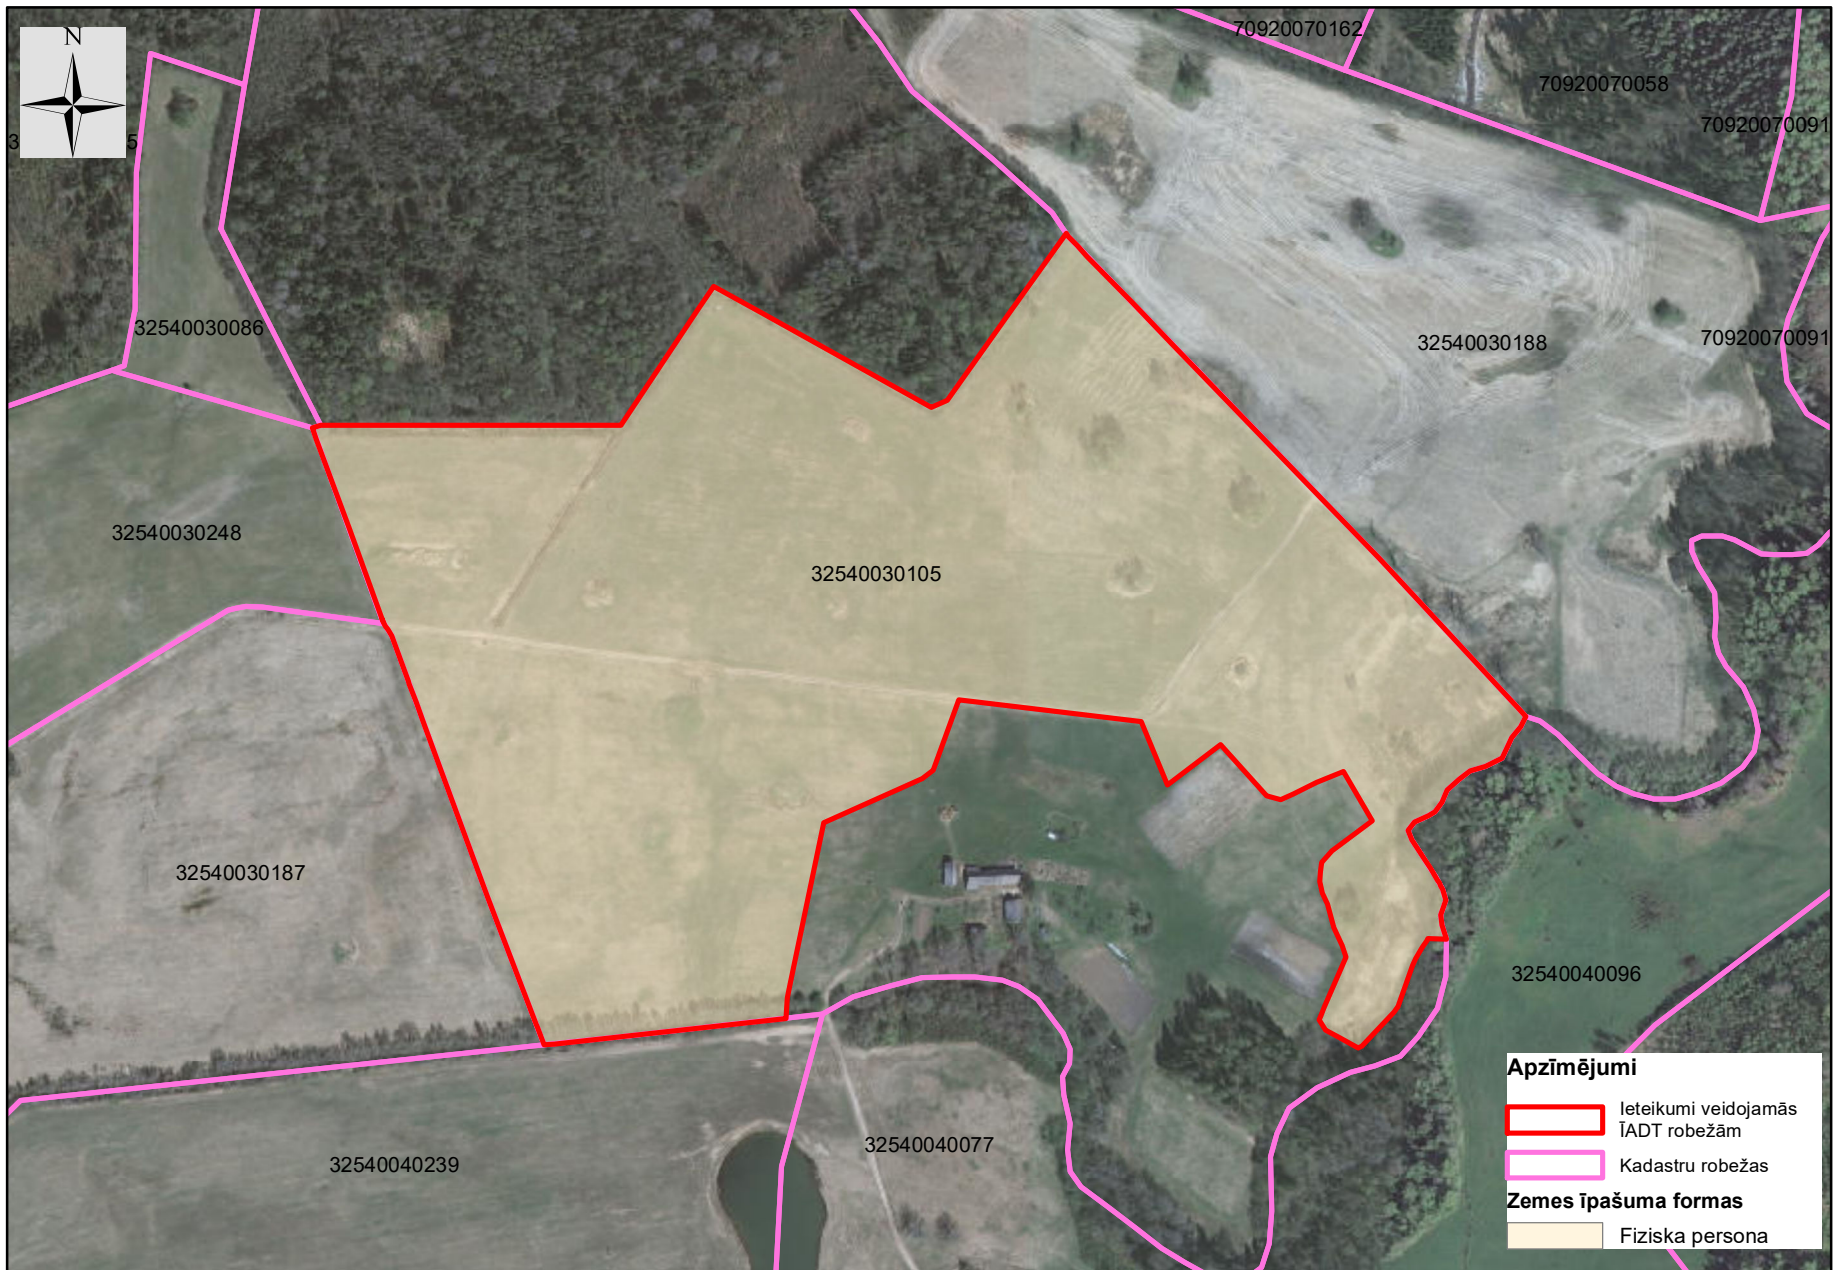

Dambiņu pļavas

ID: 1043

Karte sagatavota: 25.07.2024.

1:5 000