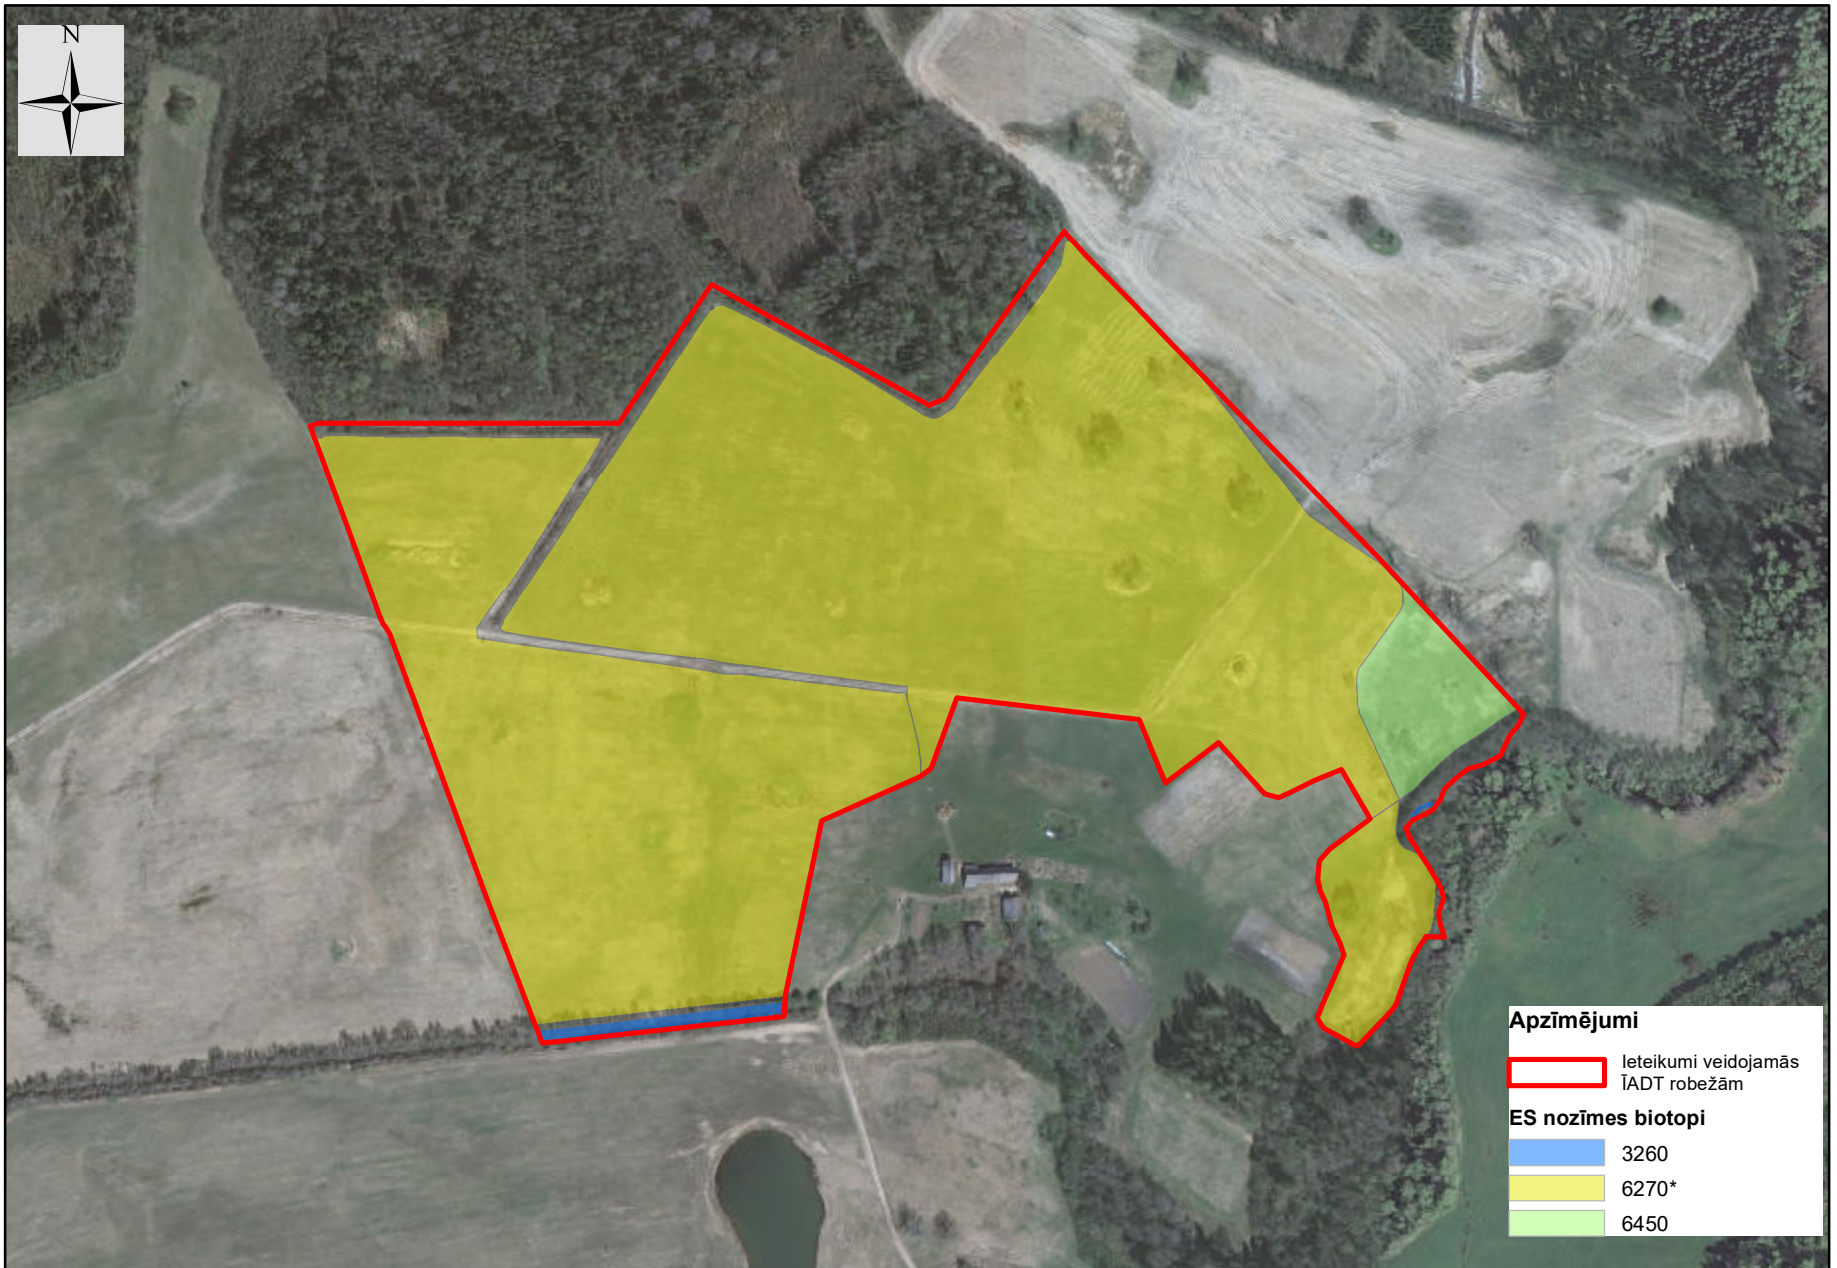

Dambīšu pļavas

ID: 1043

Karte sagatavota: 25.07.2024.

1:5 000