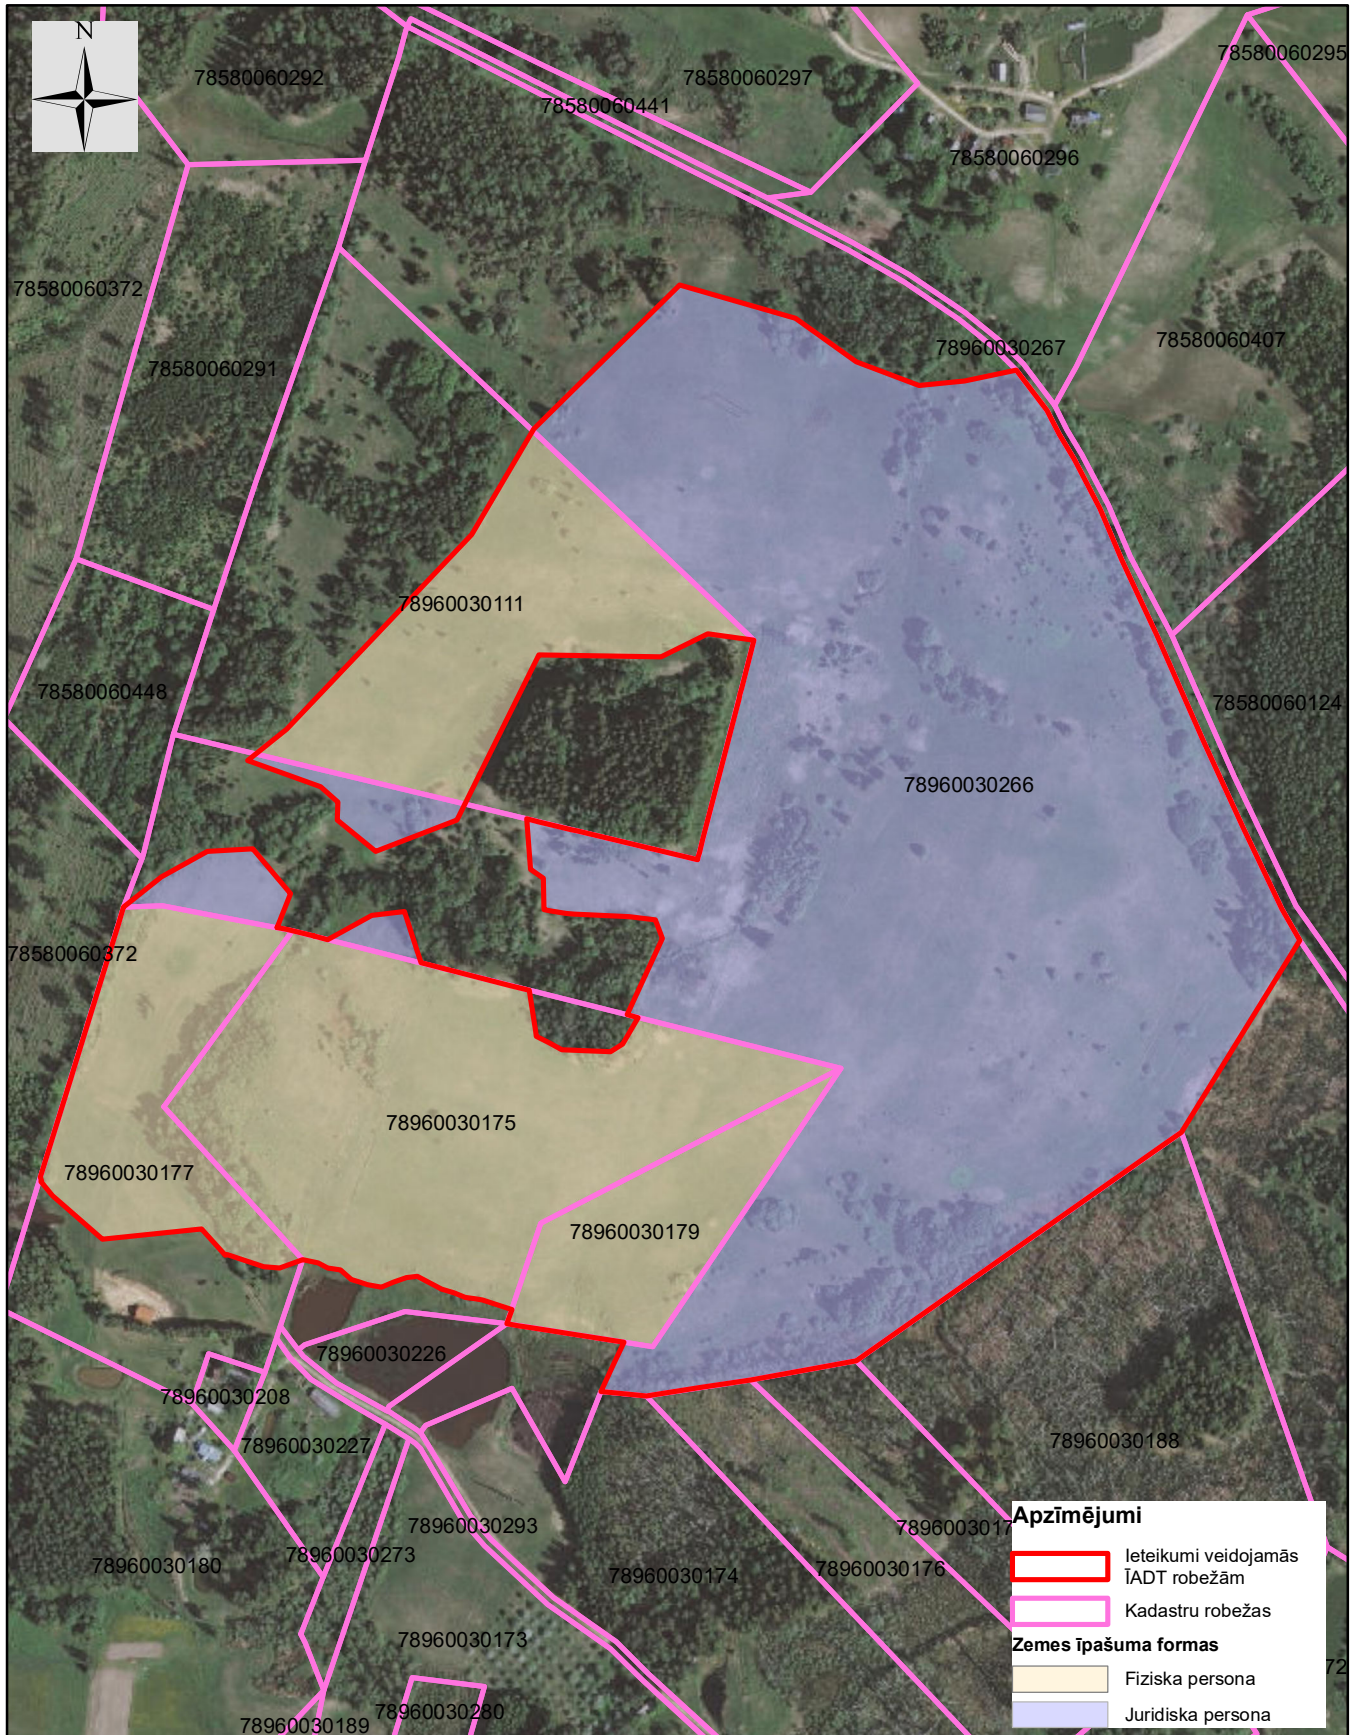

Burzovas pļavas

ID: 1045

Karte sagatavota: 10.09.2024.

1:5 000