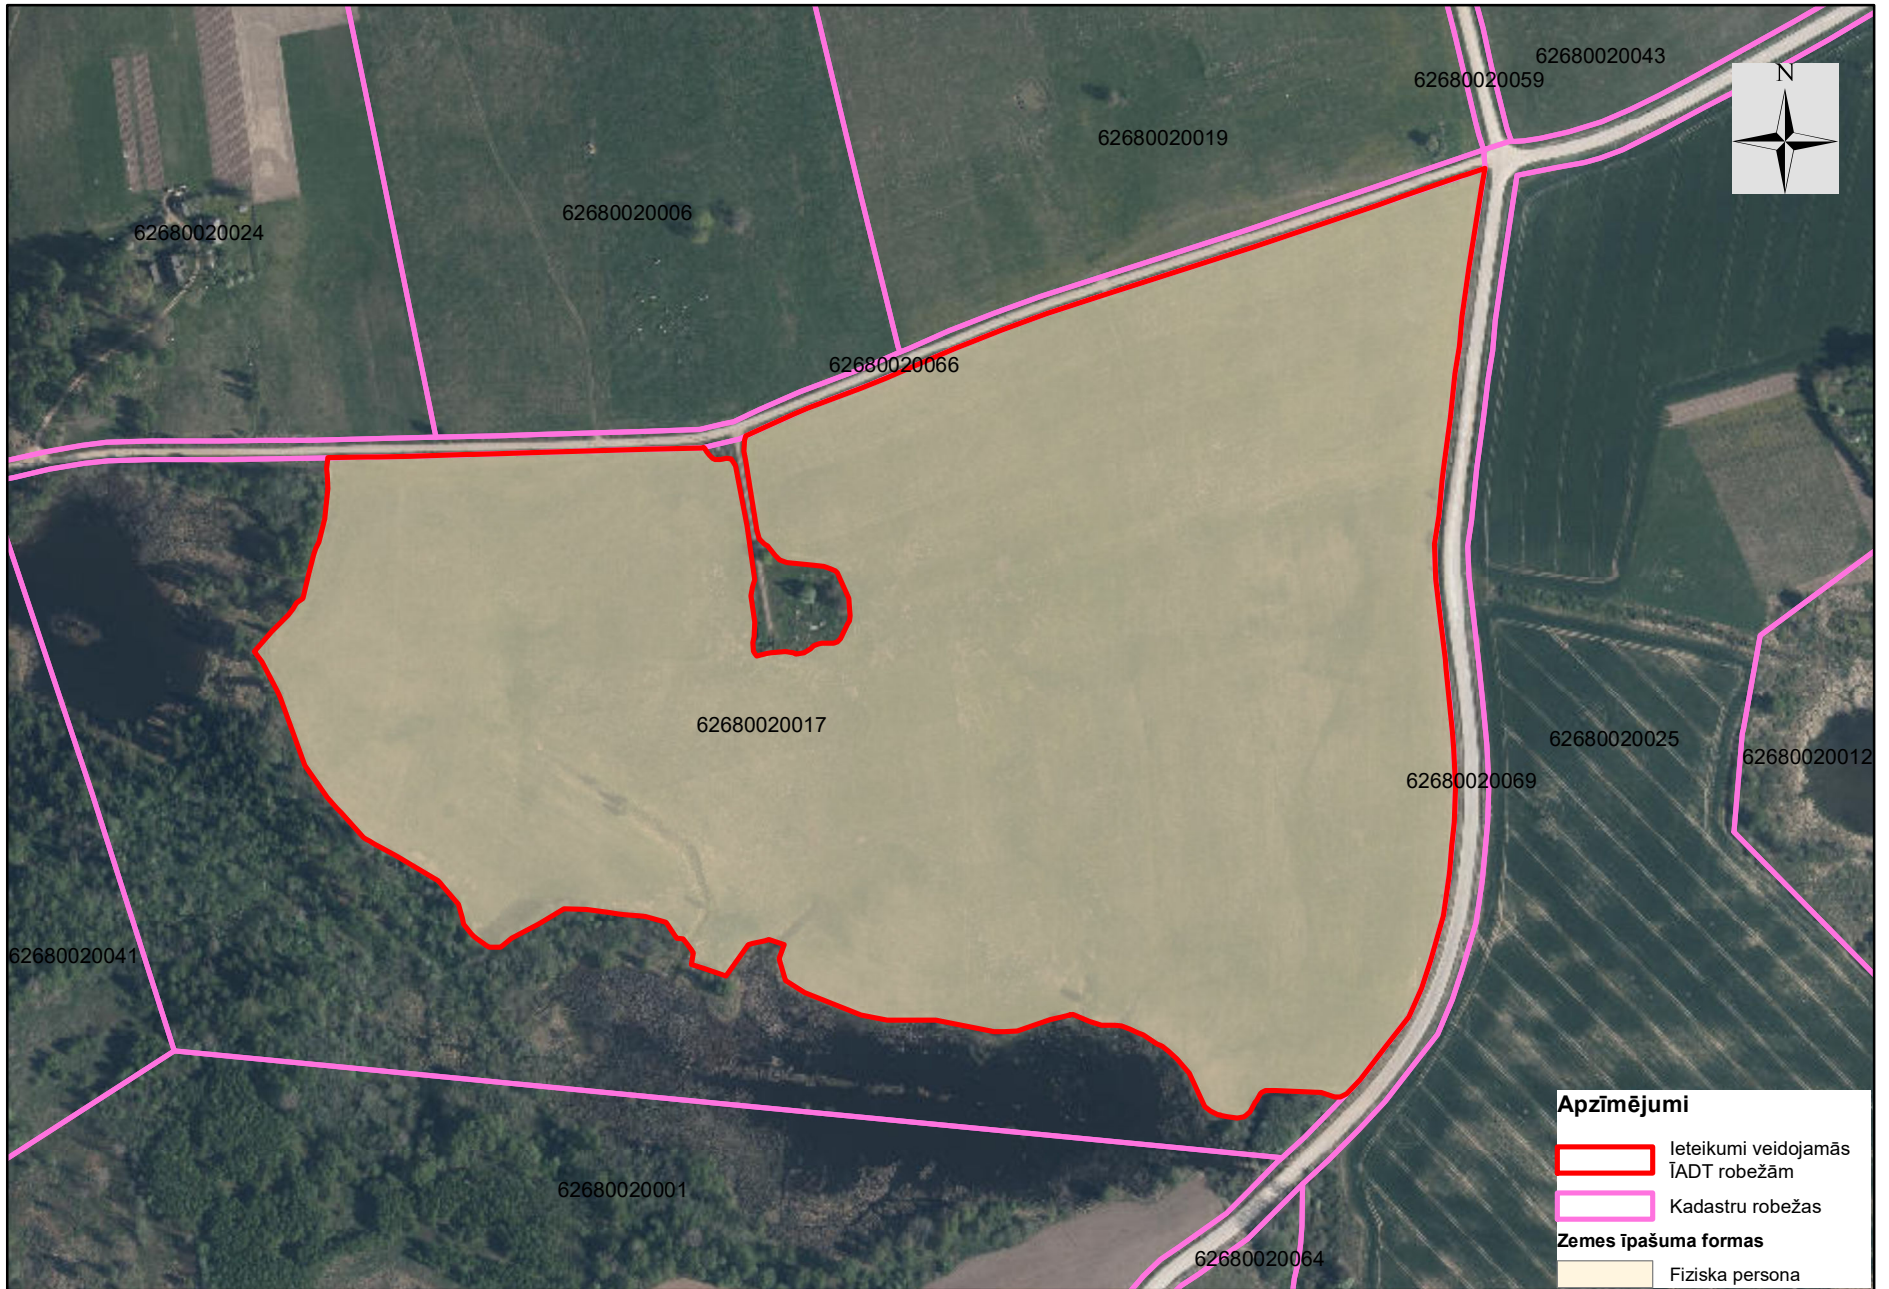

# Bišu pļavas ID: 1040

Karte sagatavota: 03.10.2024.

1:5 000