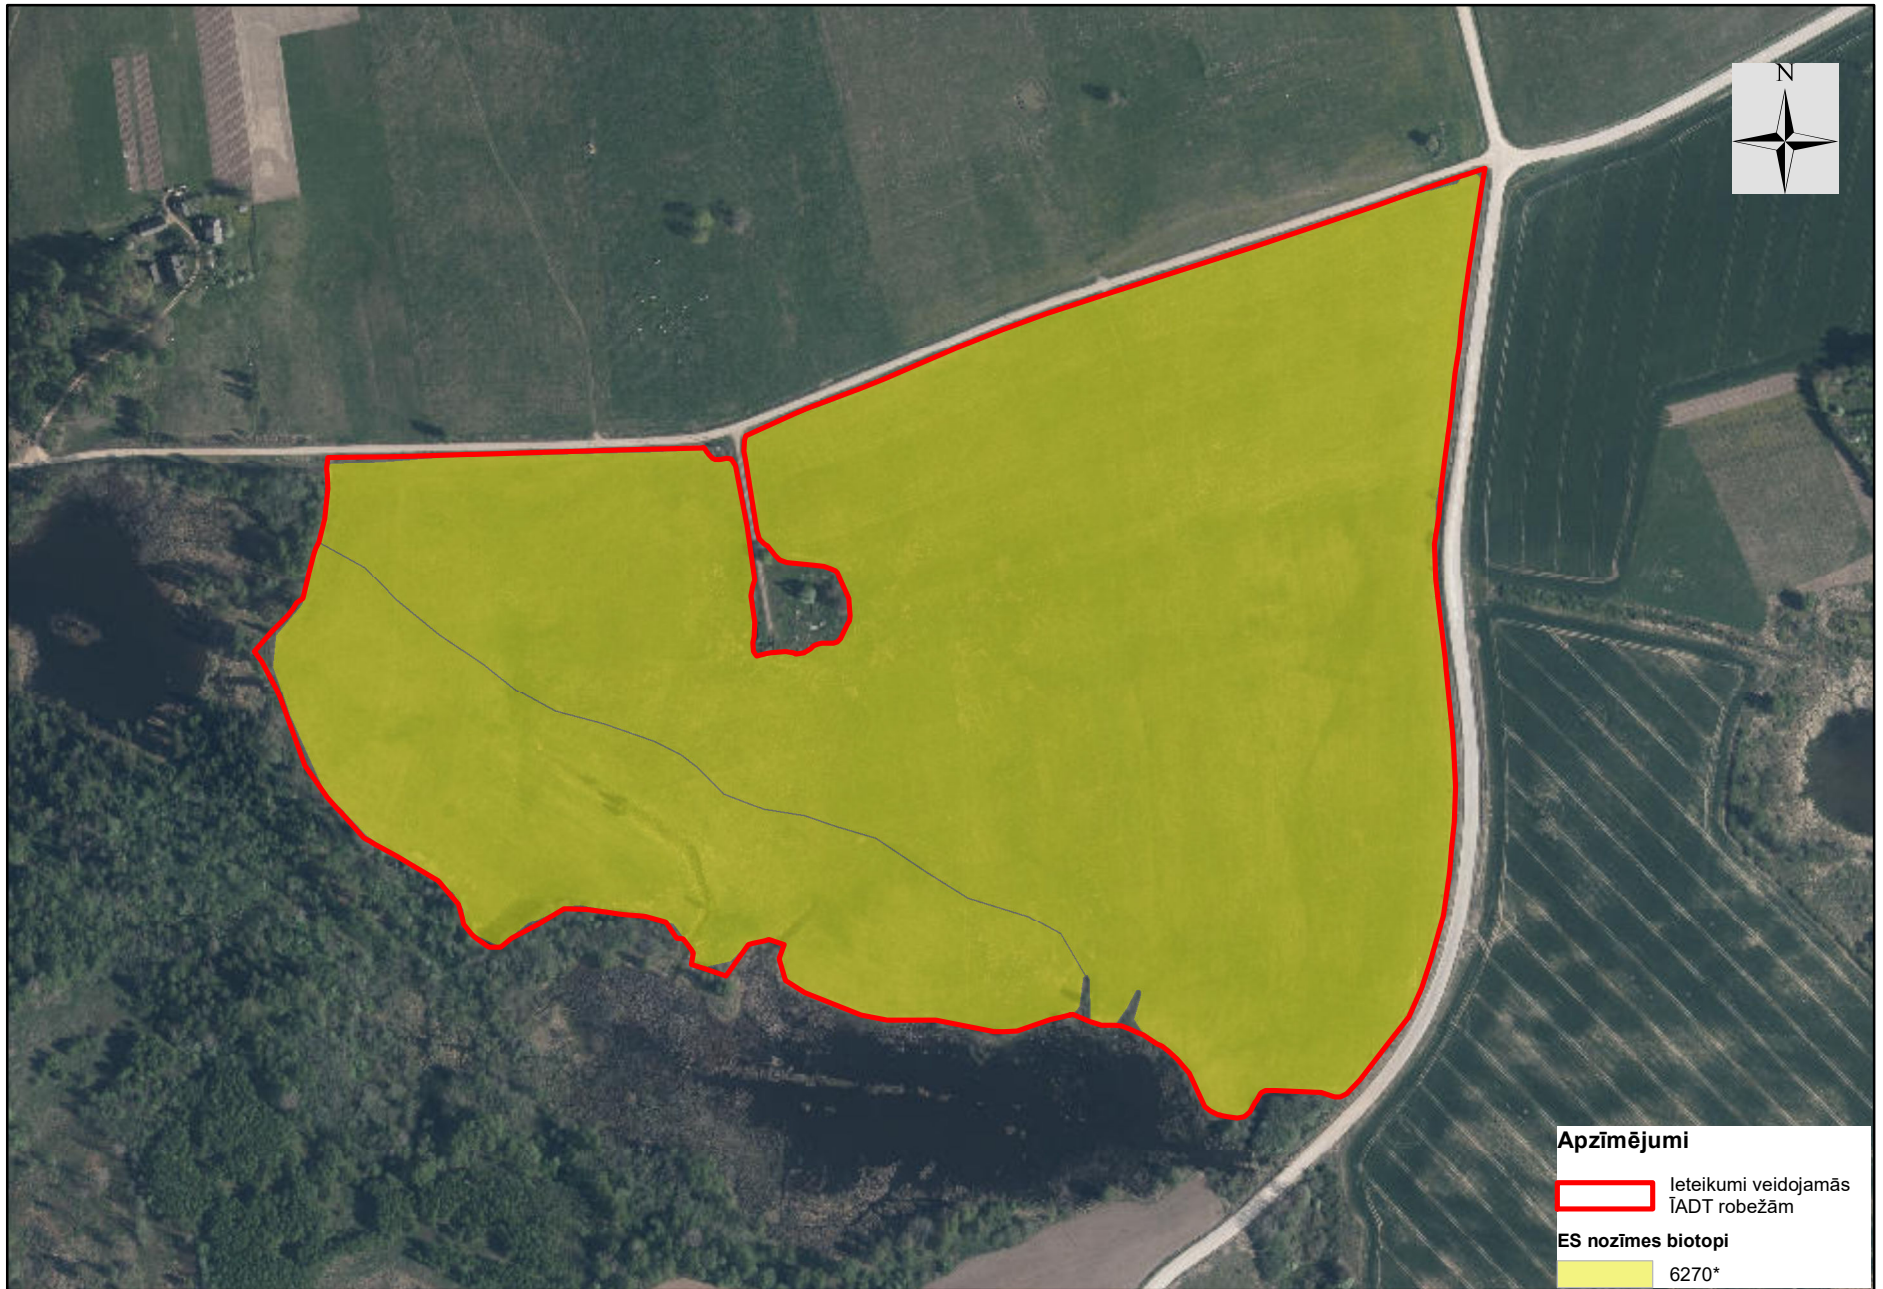

# Bišu pļavas ID: 1040

Karte sagatavota: 03.10.2024.

1:5 000