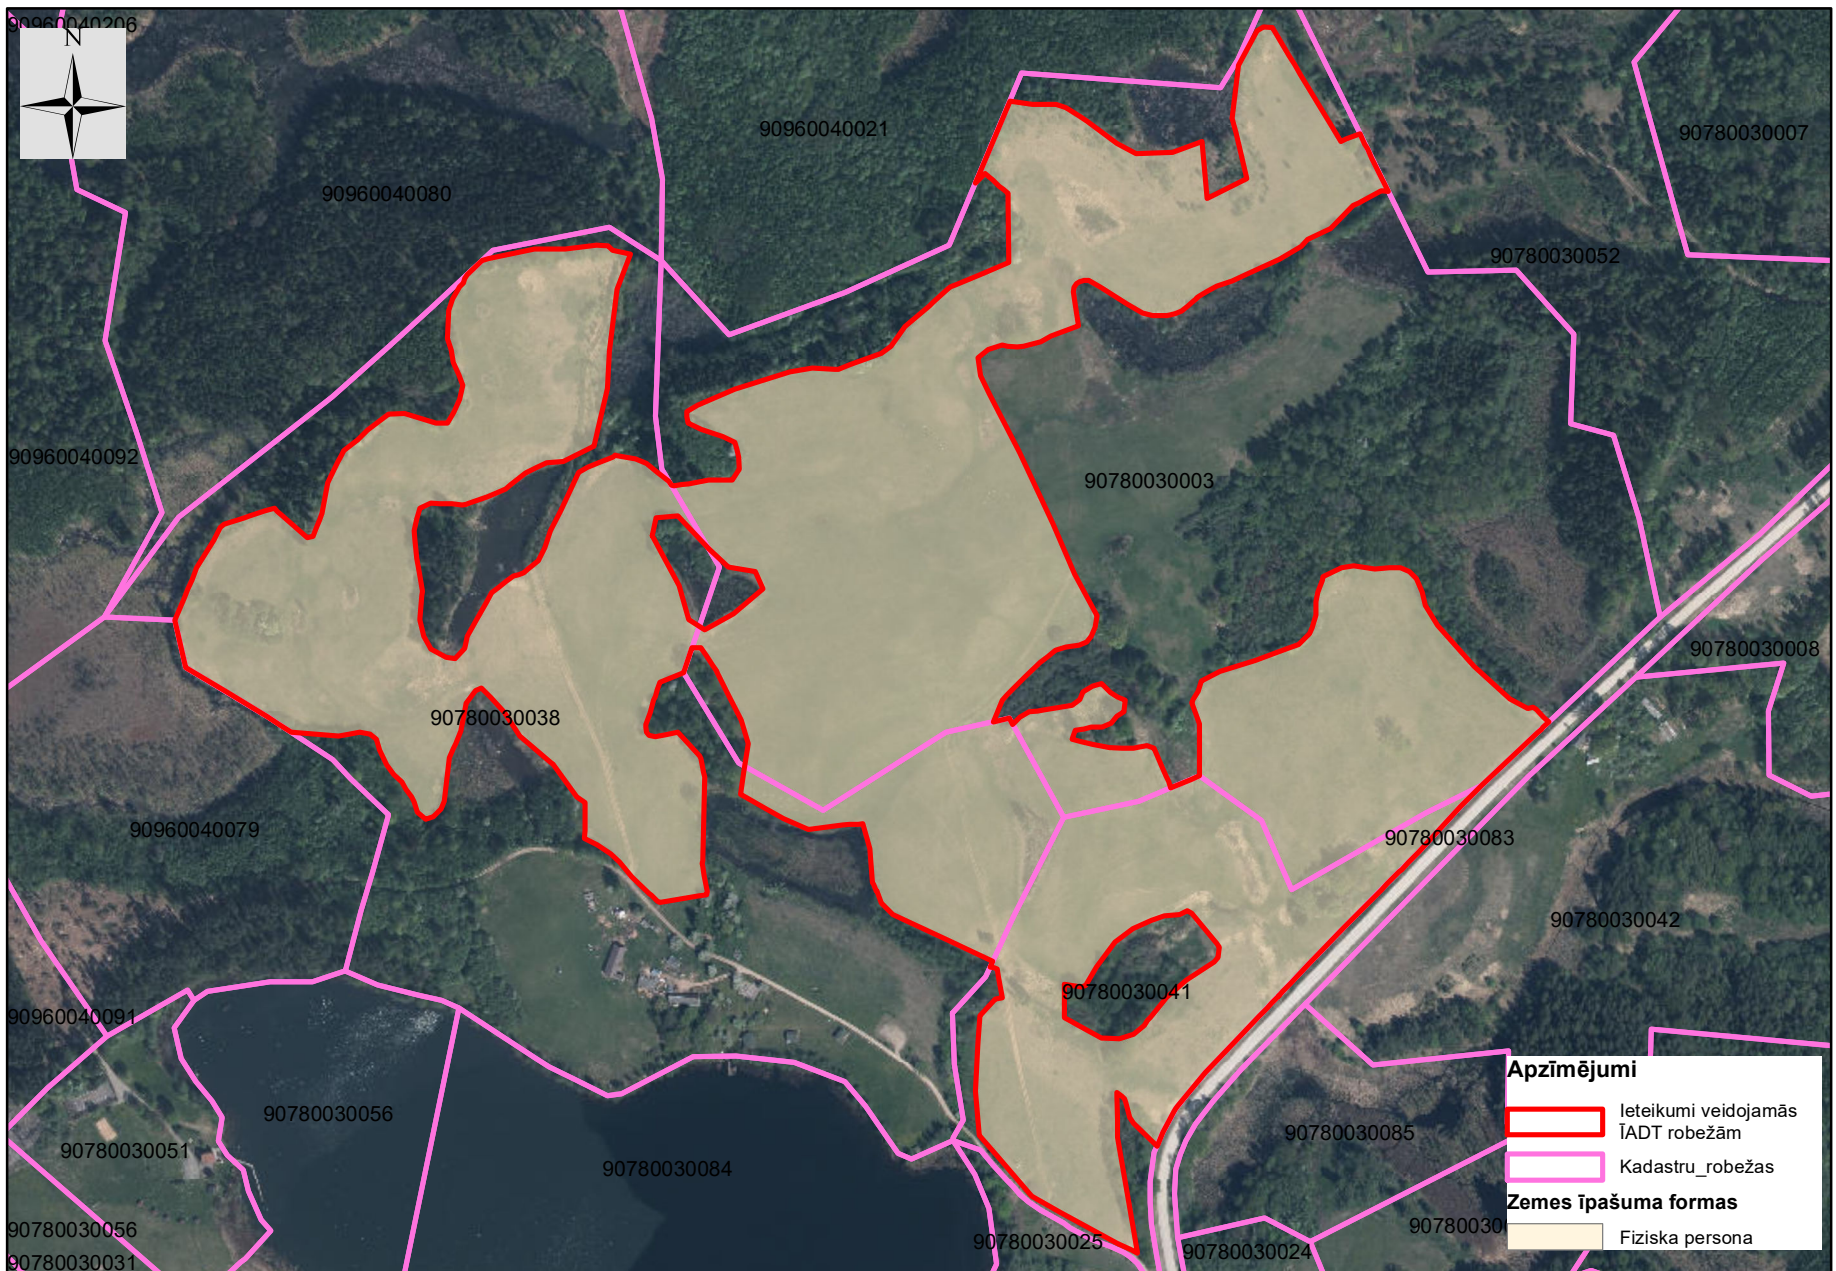

Brizules pļavas

ID: 1034

Karte sagatavota: 25.07.2024.

1:6 000