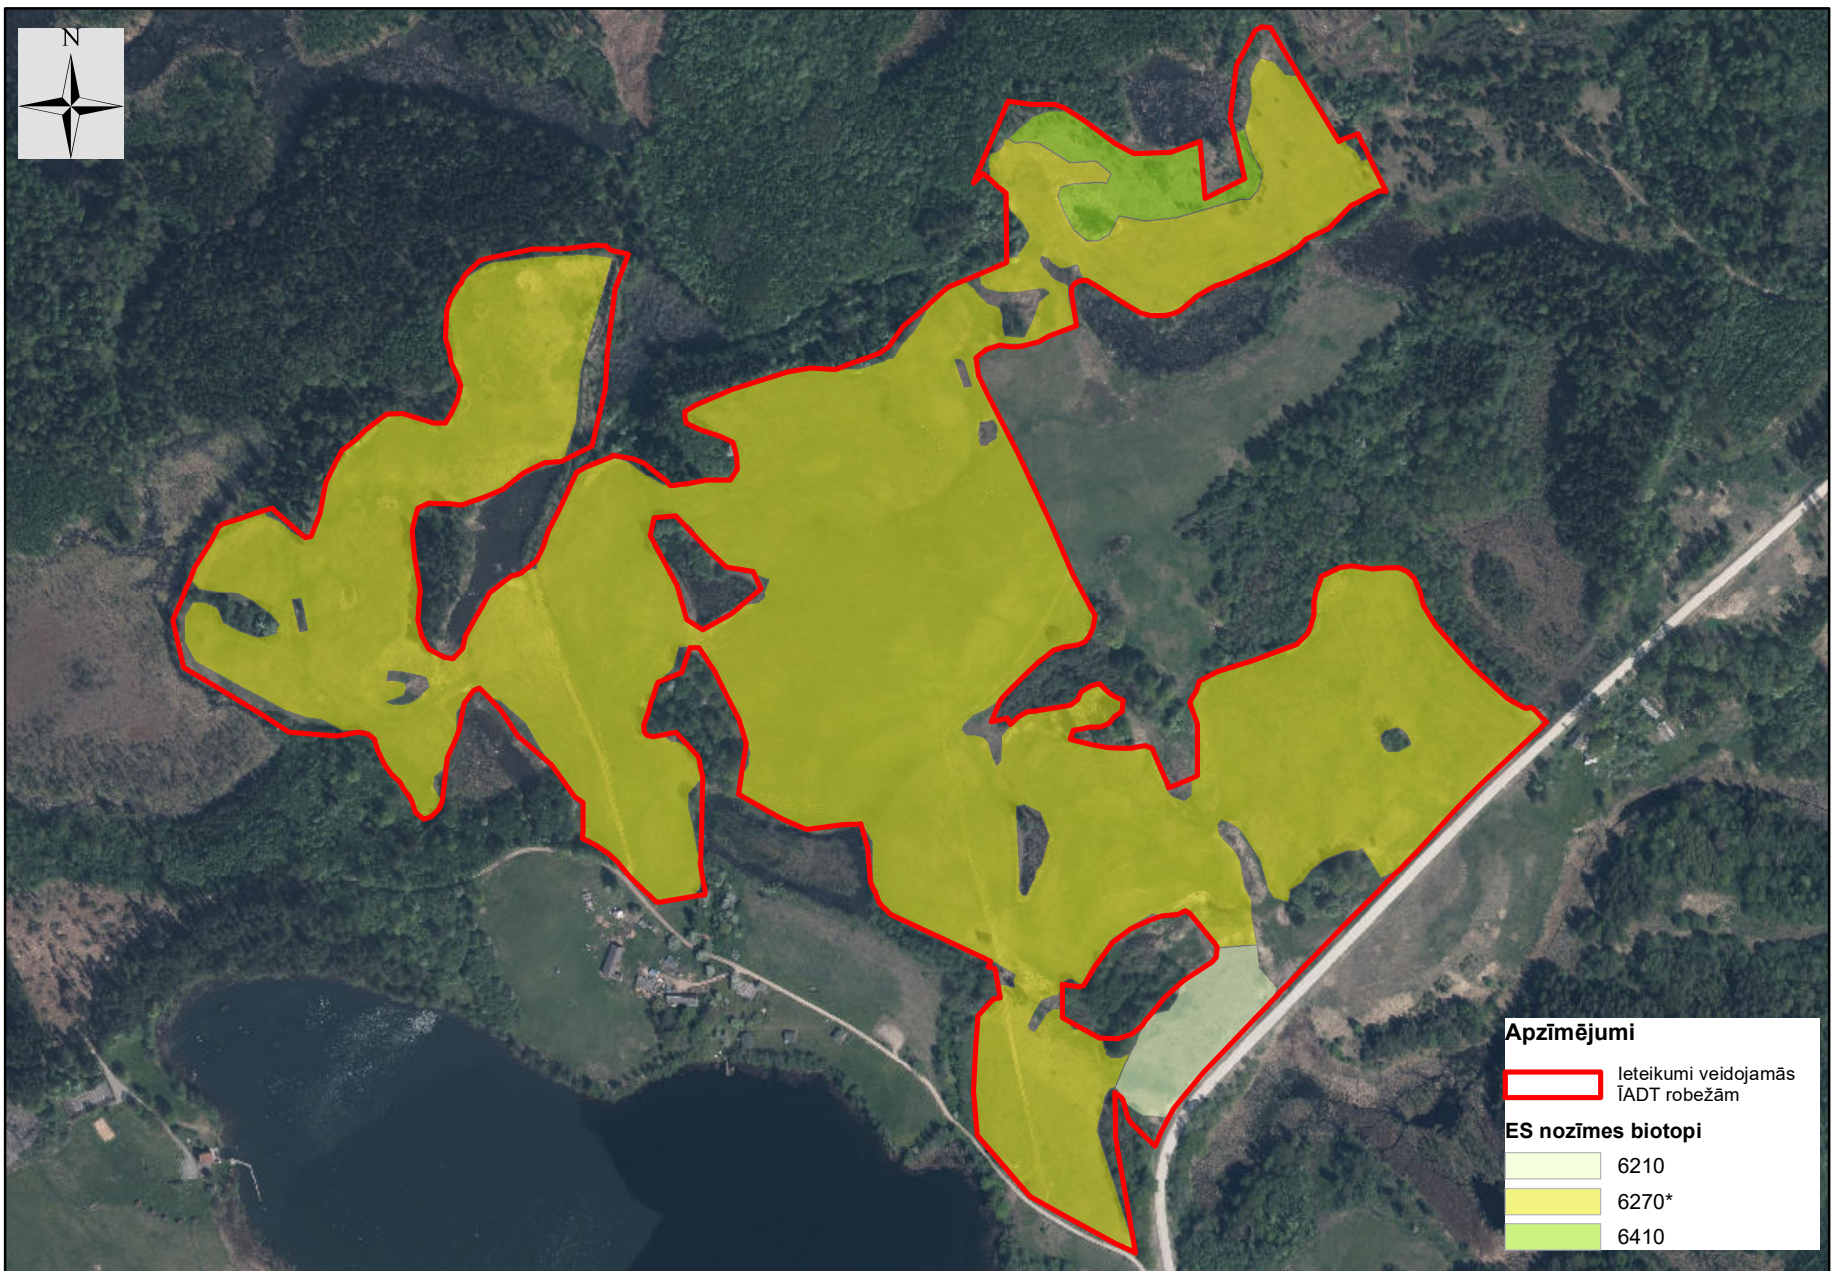

Brizules pļavas

ID: 1034

Karte sagatavota: 25.07.2024.

1:6 000