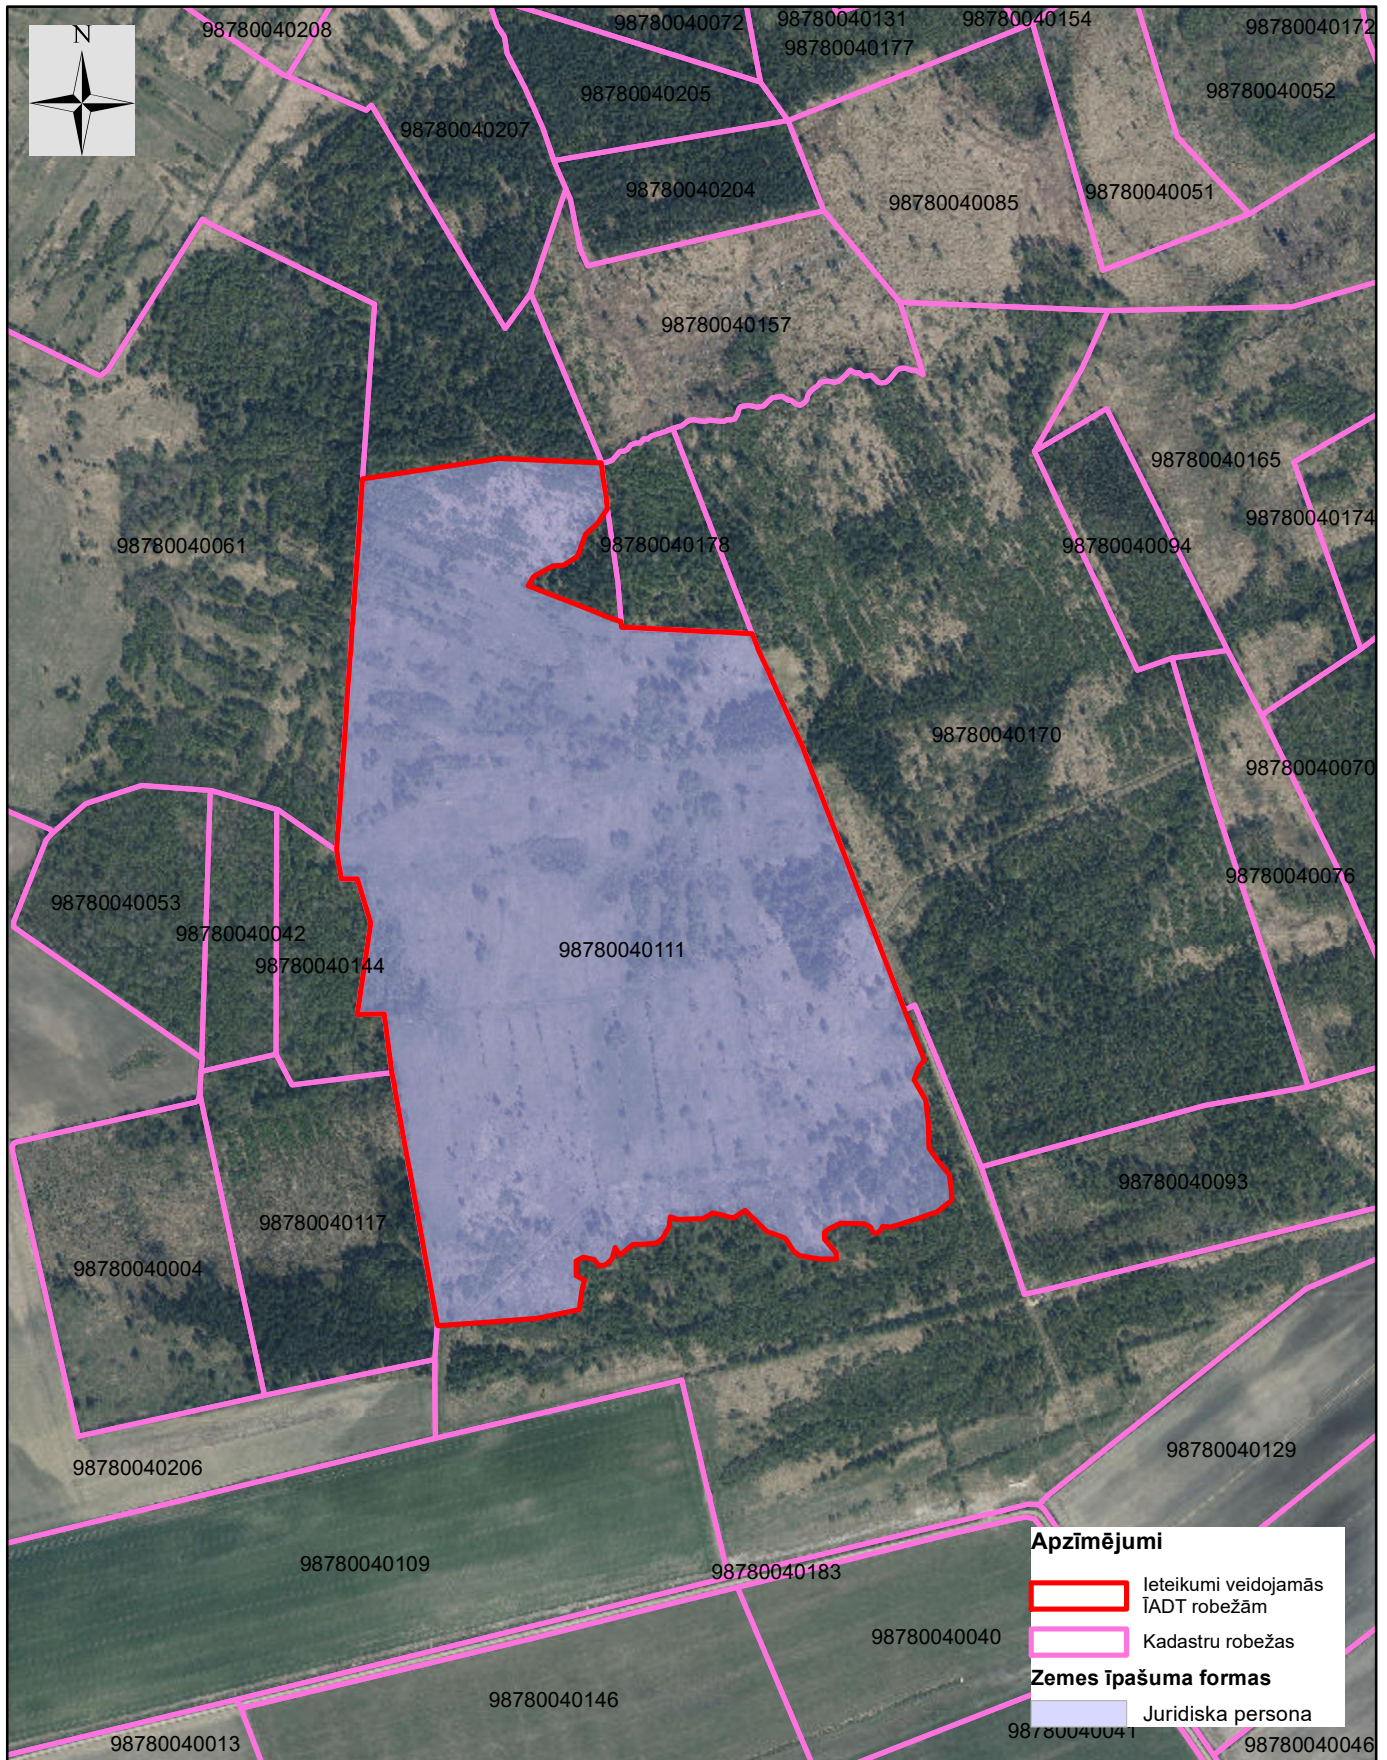

# Bērzkalnu pļavas ID: 1030

Karte sagatavota: 16.05.2024.

1:10 000