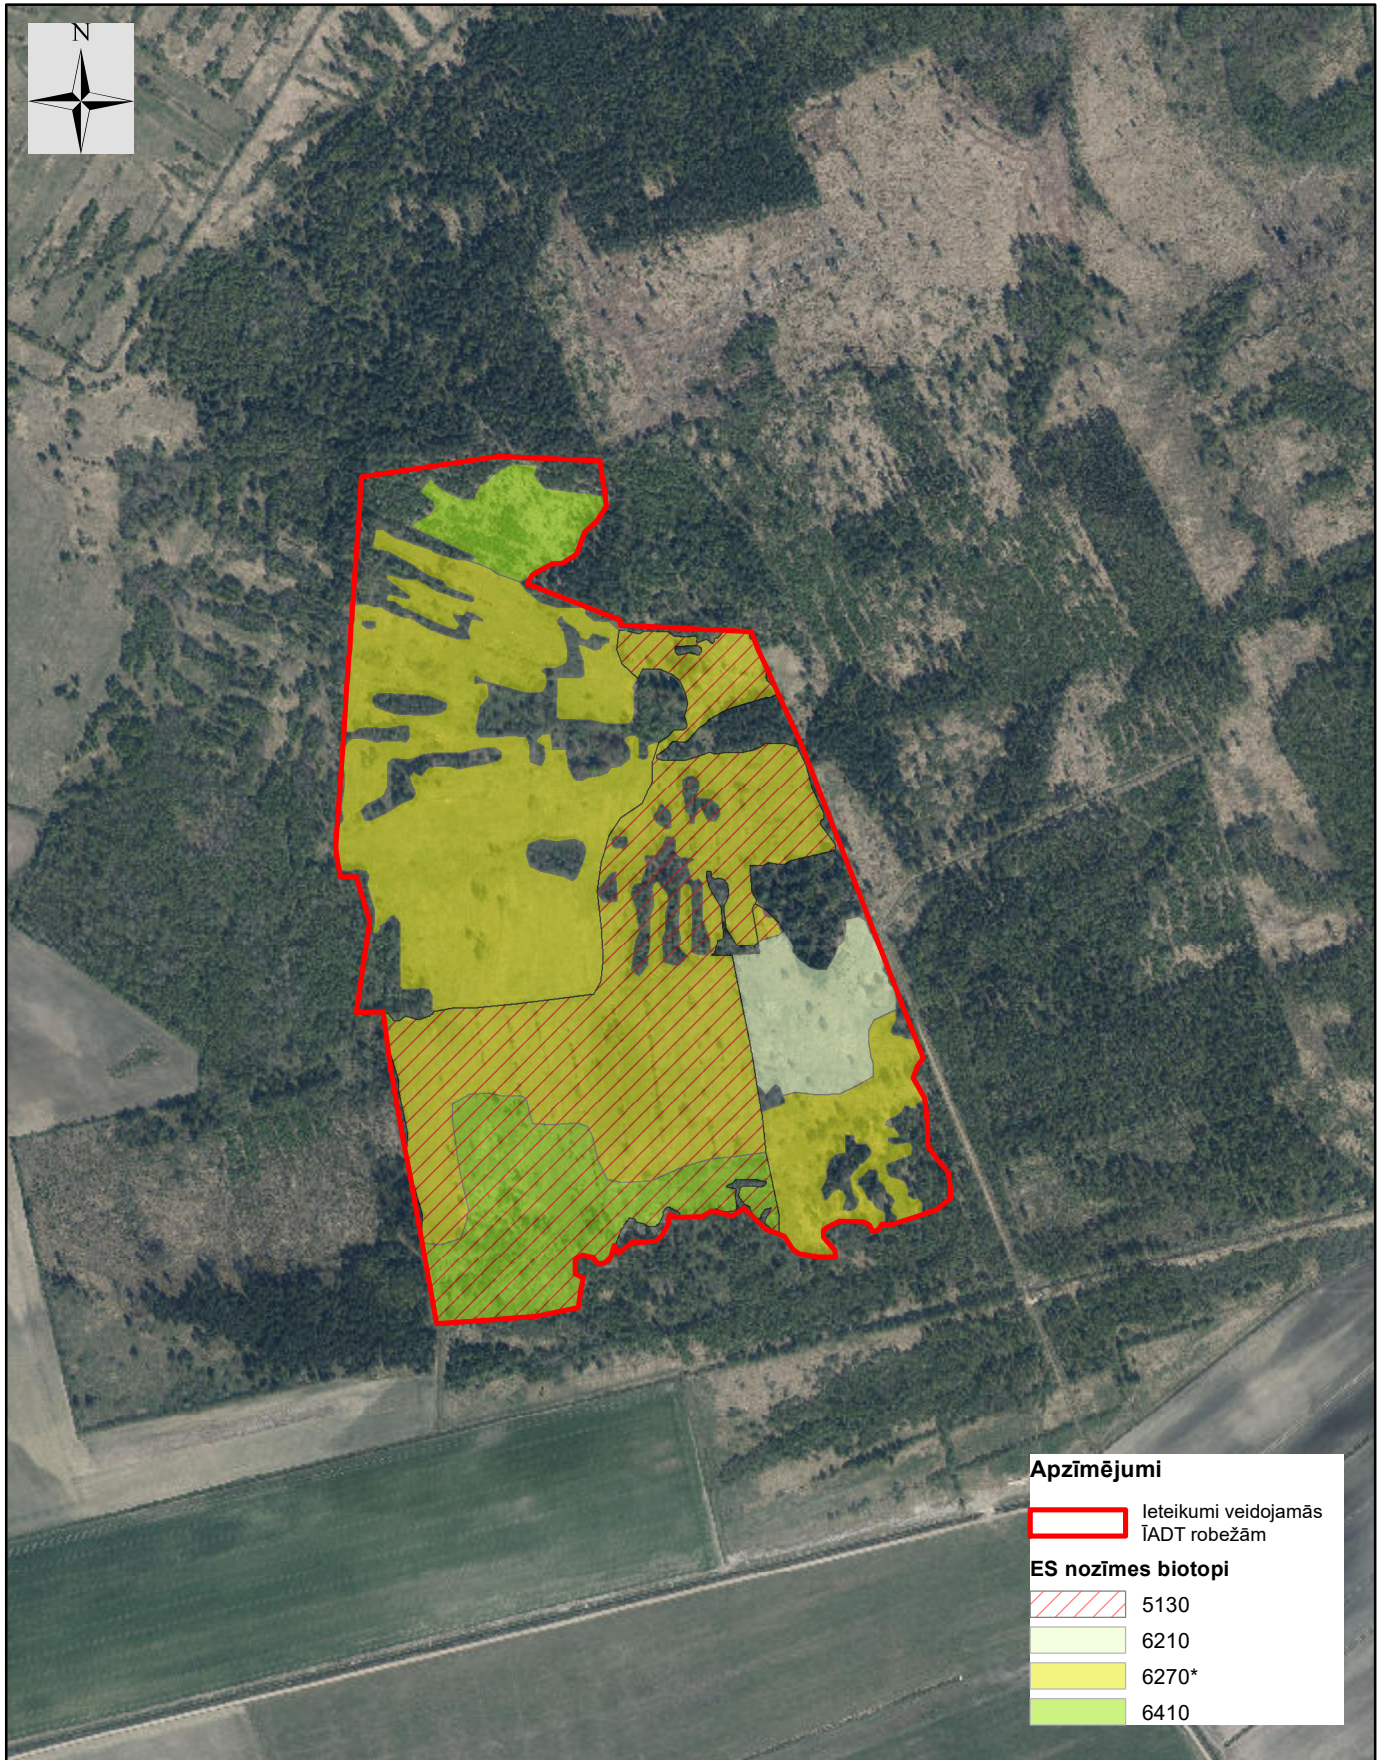

Bērzkalnu pļavas

ID: 1030

Karte sagatavota: 16.05.2024.

1:10 000  0 100 200 400 600 800 m