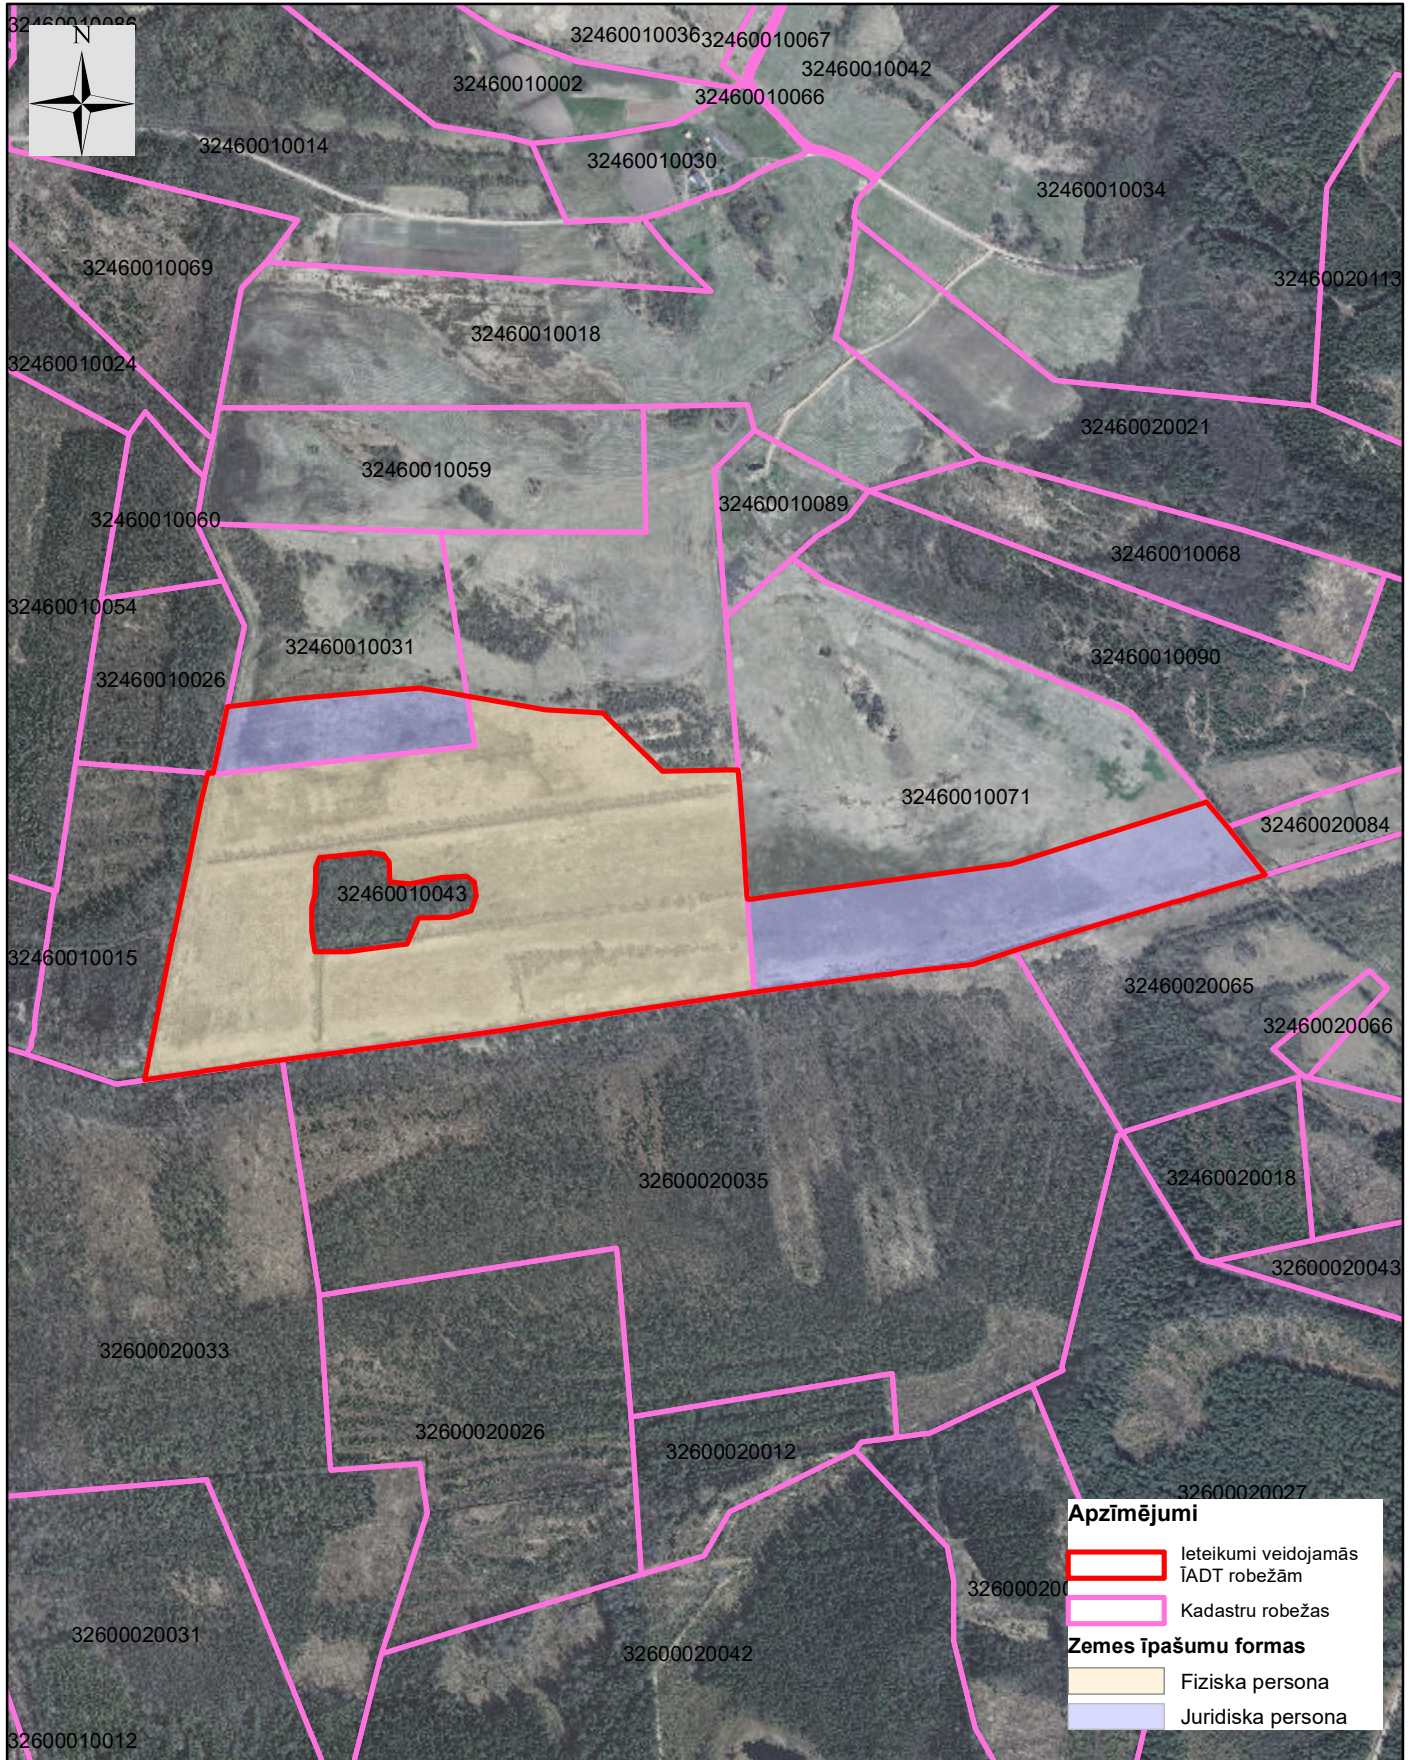

Bebrupes pļavas

ID: 1018

Karte sagatavota: 16.05.2024.

1:10 000 0 100 200 400 600 800 m