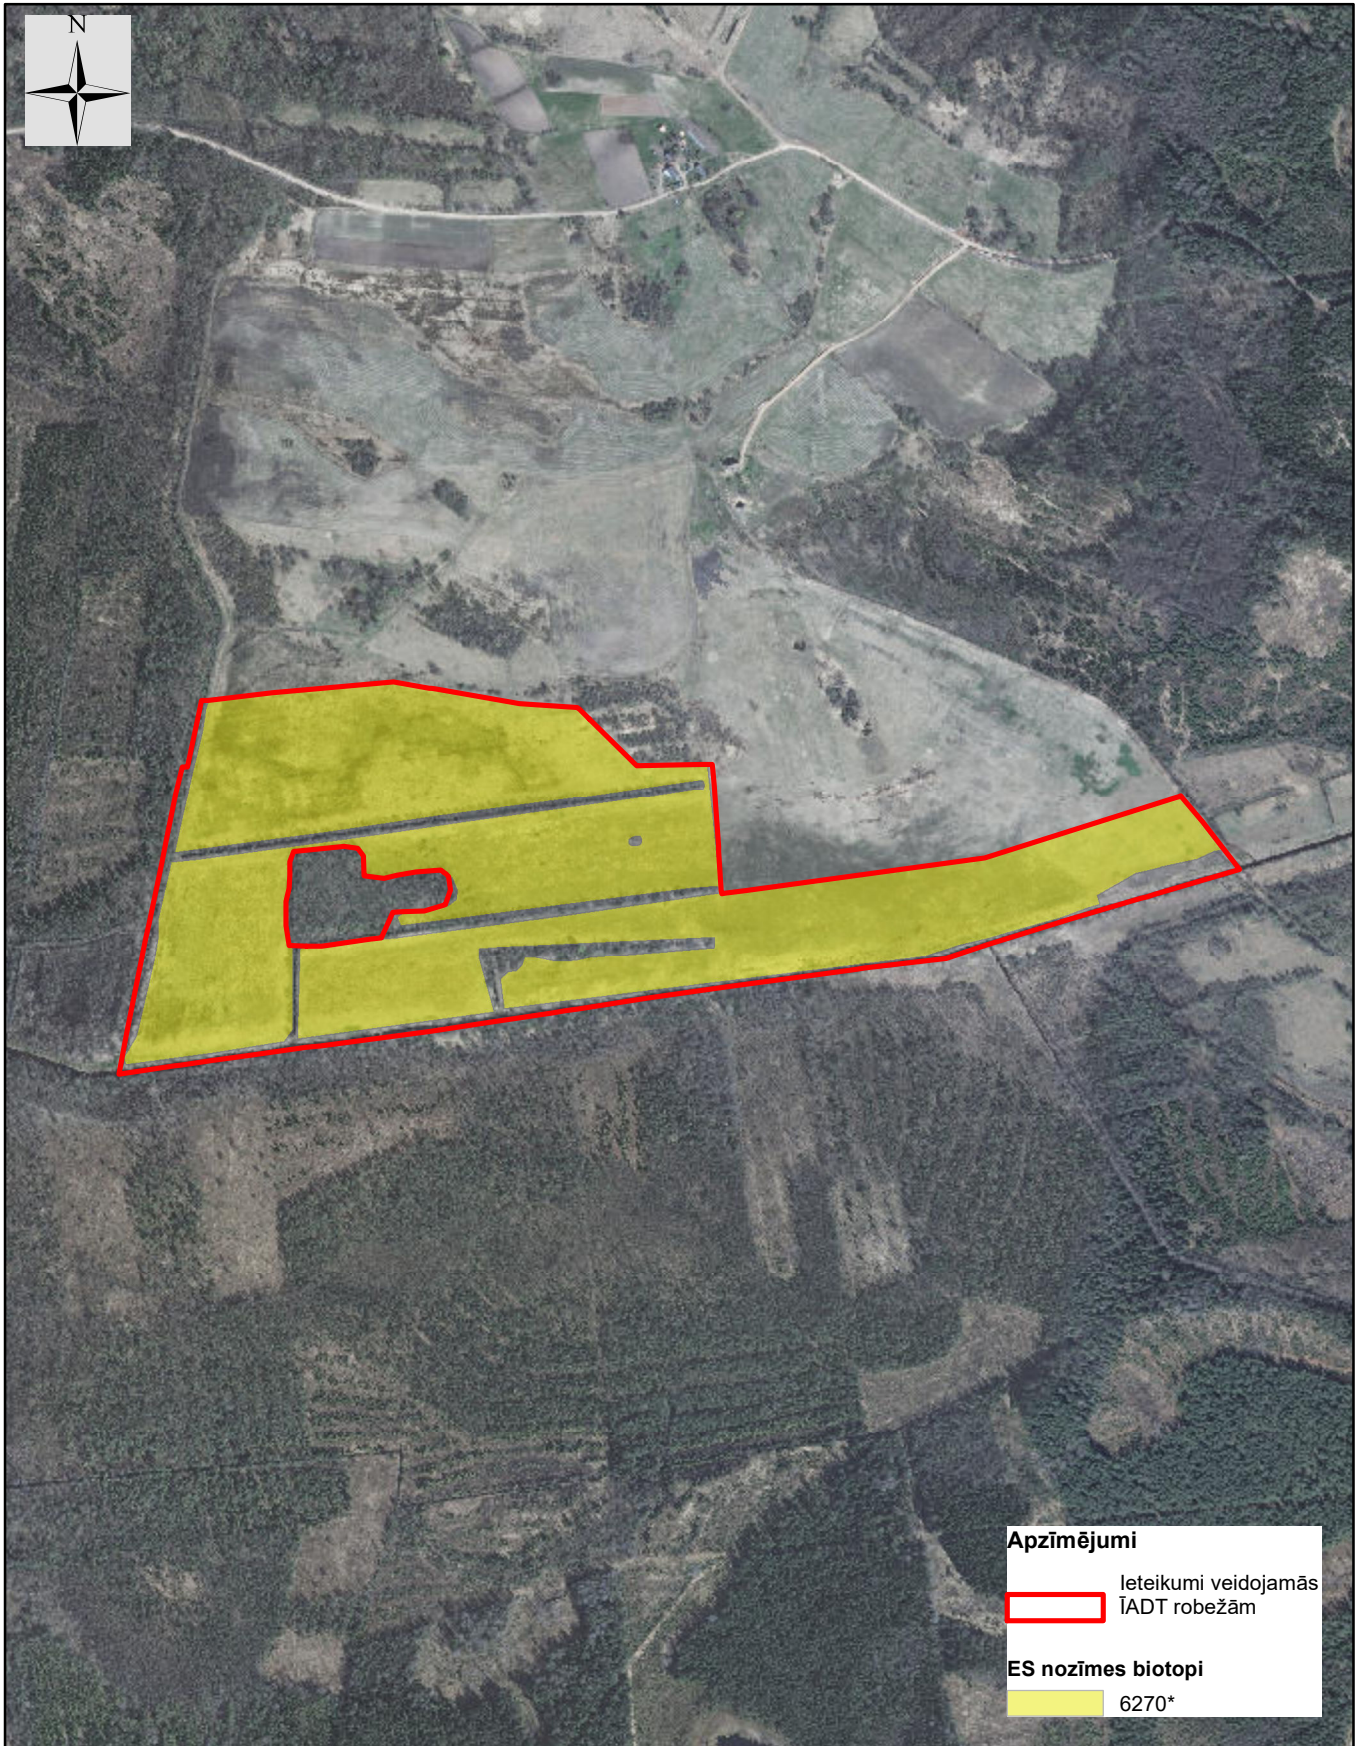

Bebrupes pļavas

ID: 1018

Apzīmējumi

 Ieteikumi veidojamās ĪADT robežām

ES nozīmes biotopi

 6270*

Karte sagatavota: 16.05.2024.

1:10 000