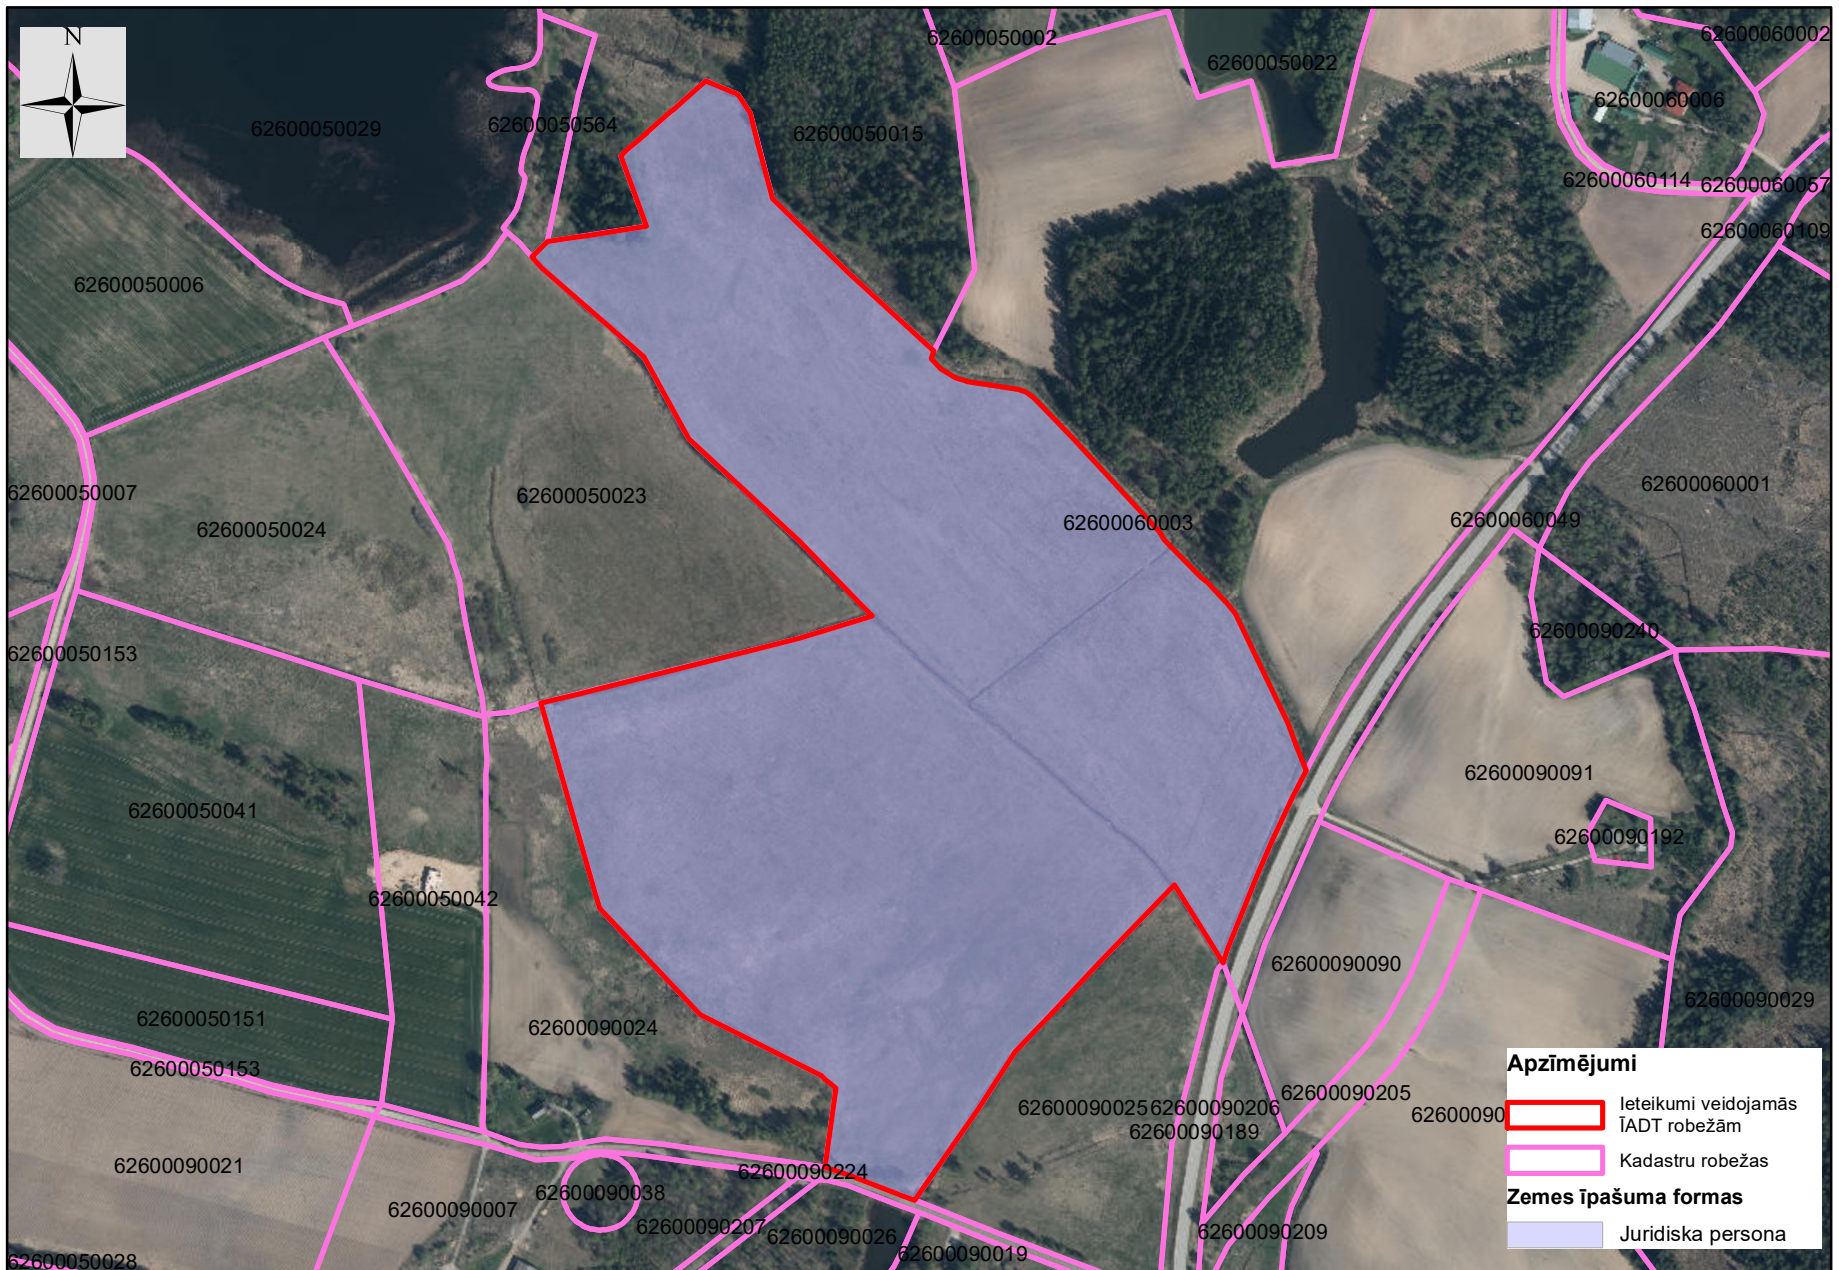

# Āpezera pļavas ID: 1039

Karte sagatavota: 25.07.2024.

1:6 000