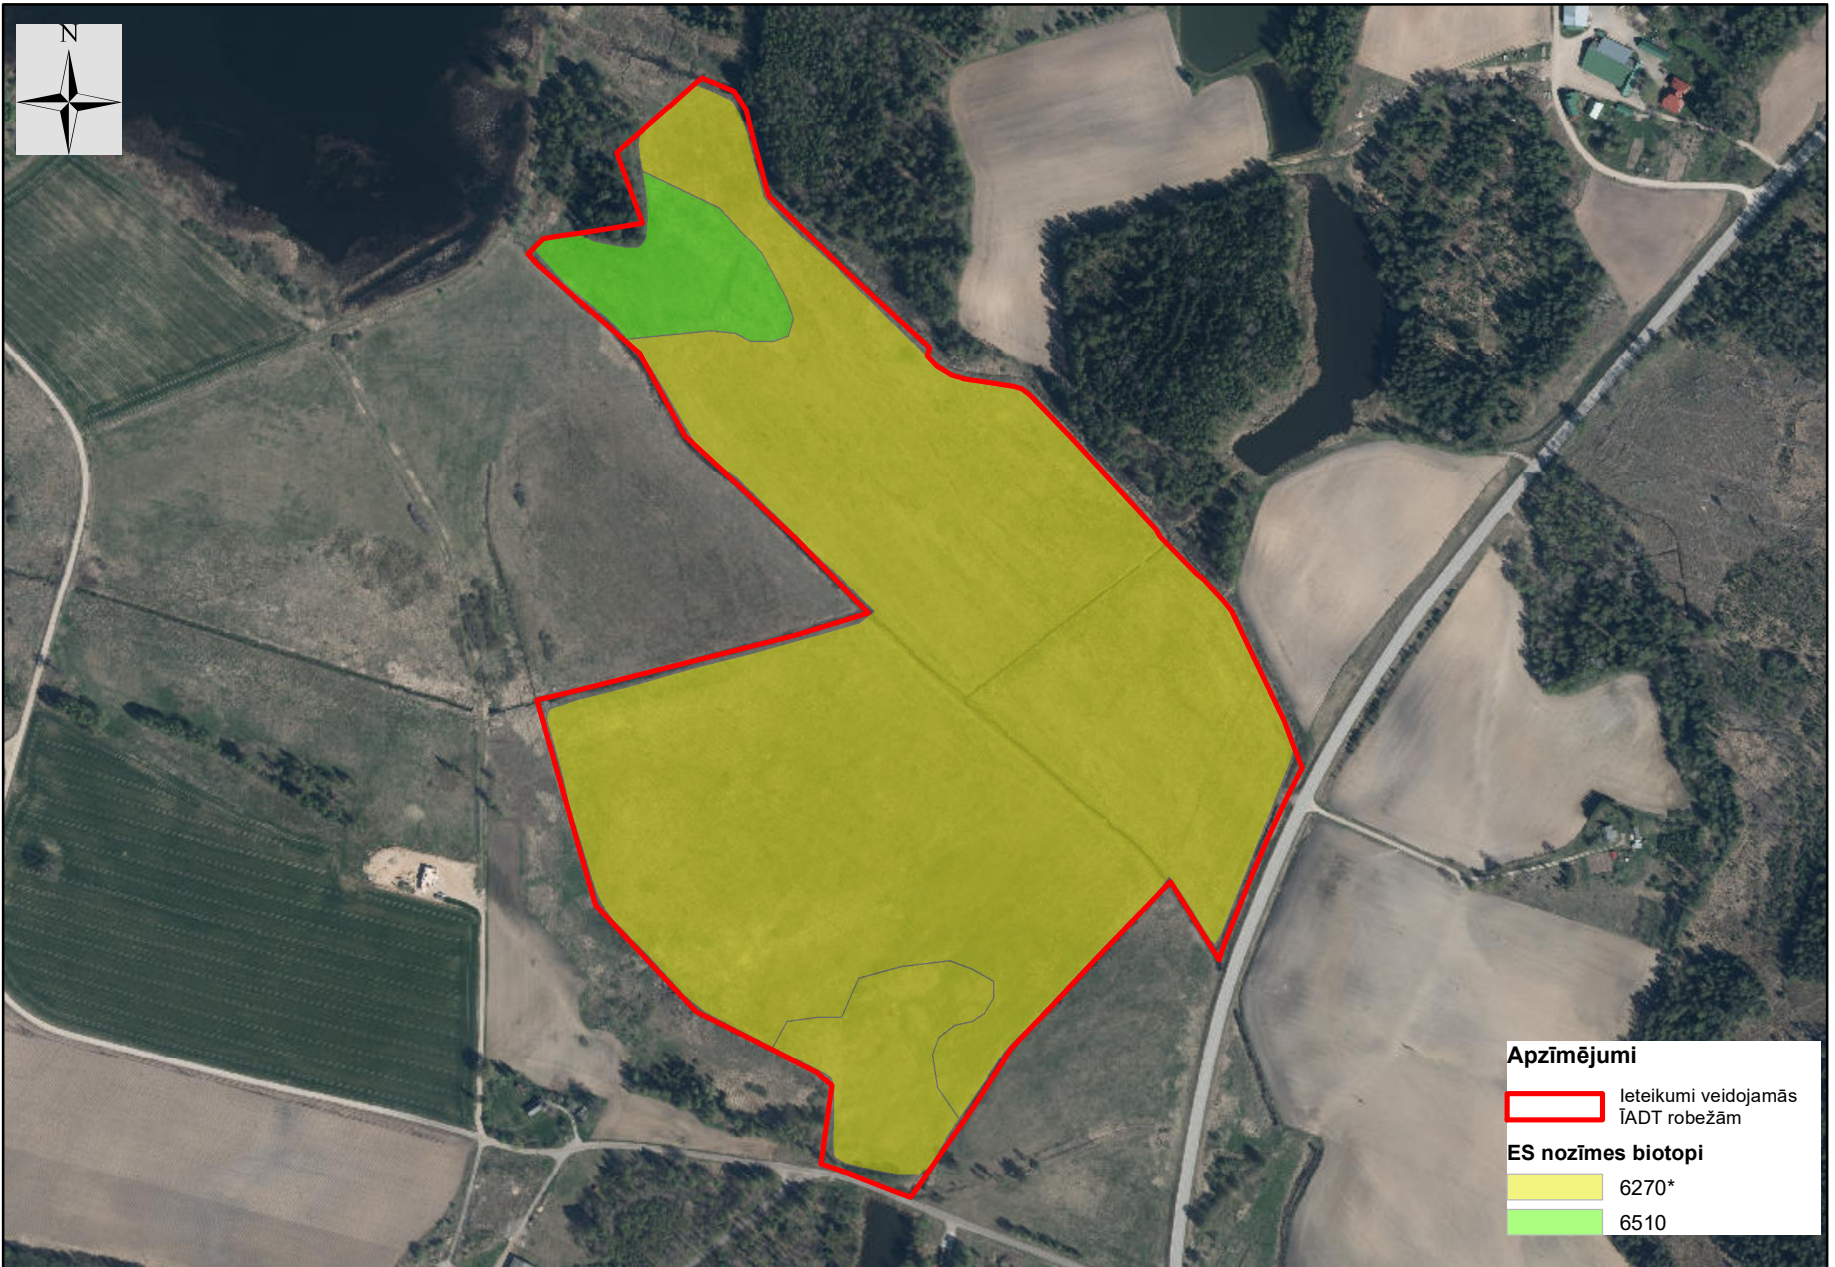

# Āpezera pļavas ID: 1039

Karte sagatavota: 25.07.2024.

1:6 000