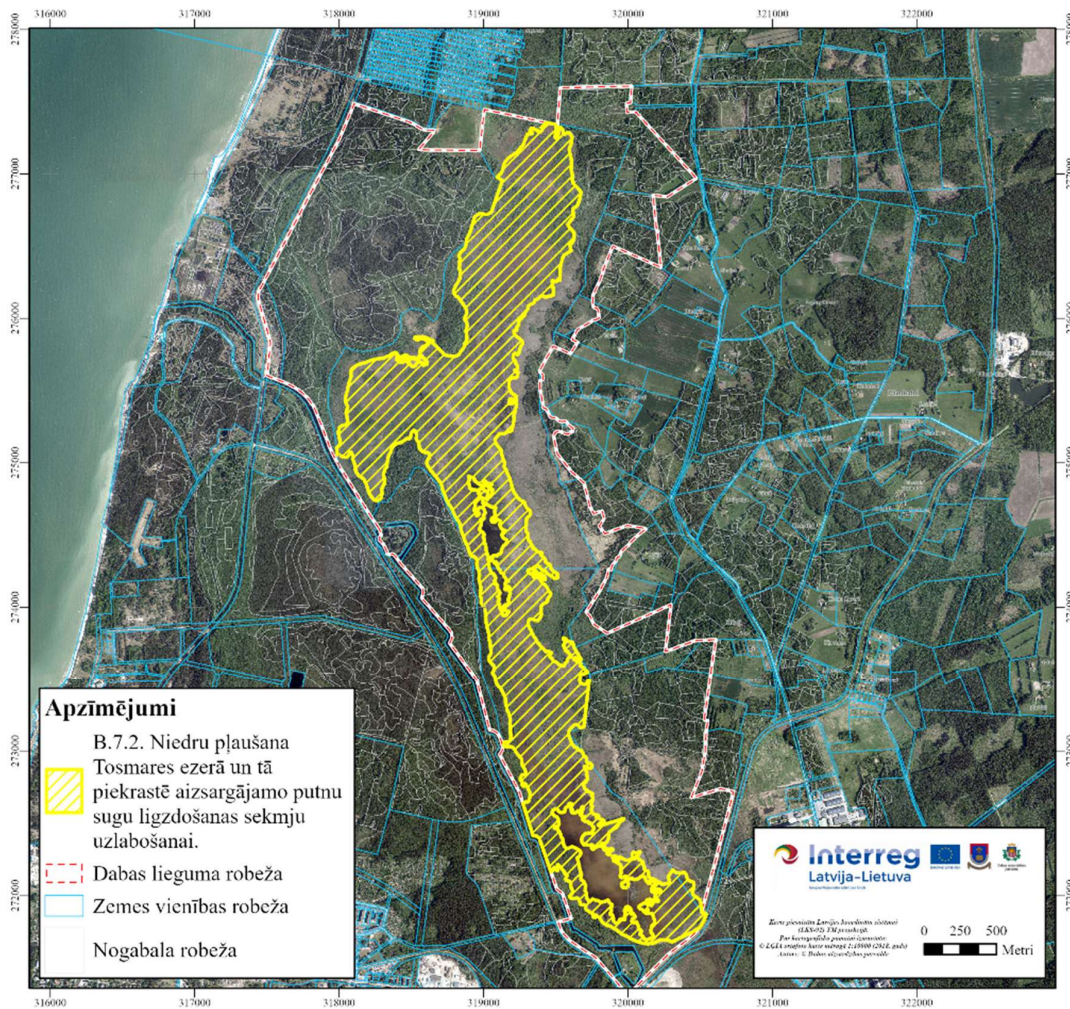

Niedru pļaušanas platības

nekustamā īpašuma "Tosmares ezers", Liepājas pilsēta, kadastra Nr. 1700 001 0007,
zemes vienības daļā, kadastra apzīmējums 1700 001 0007

Teritorija, kurā atļauta niedru pļaušana ziemas periodā, pamatojoties uz dabas aizsardzības plānu. 197 ha.