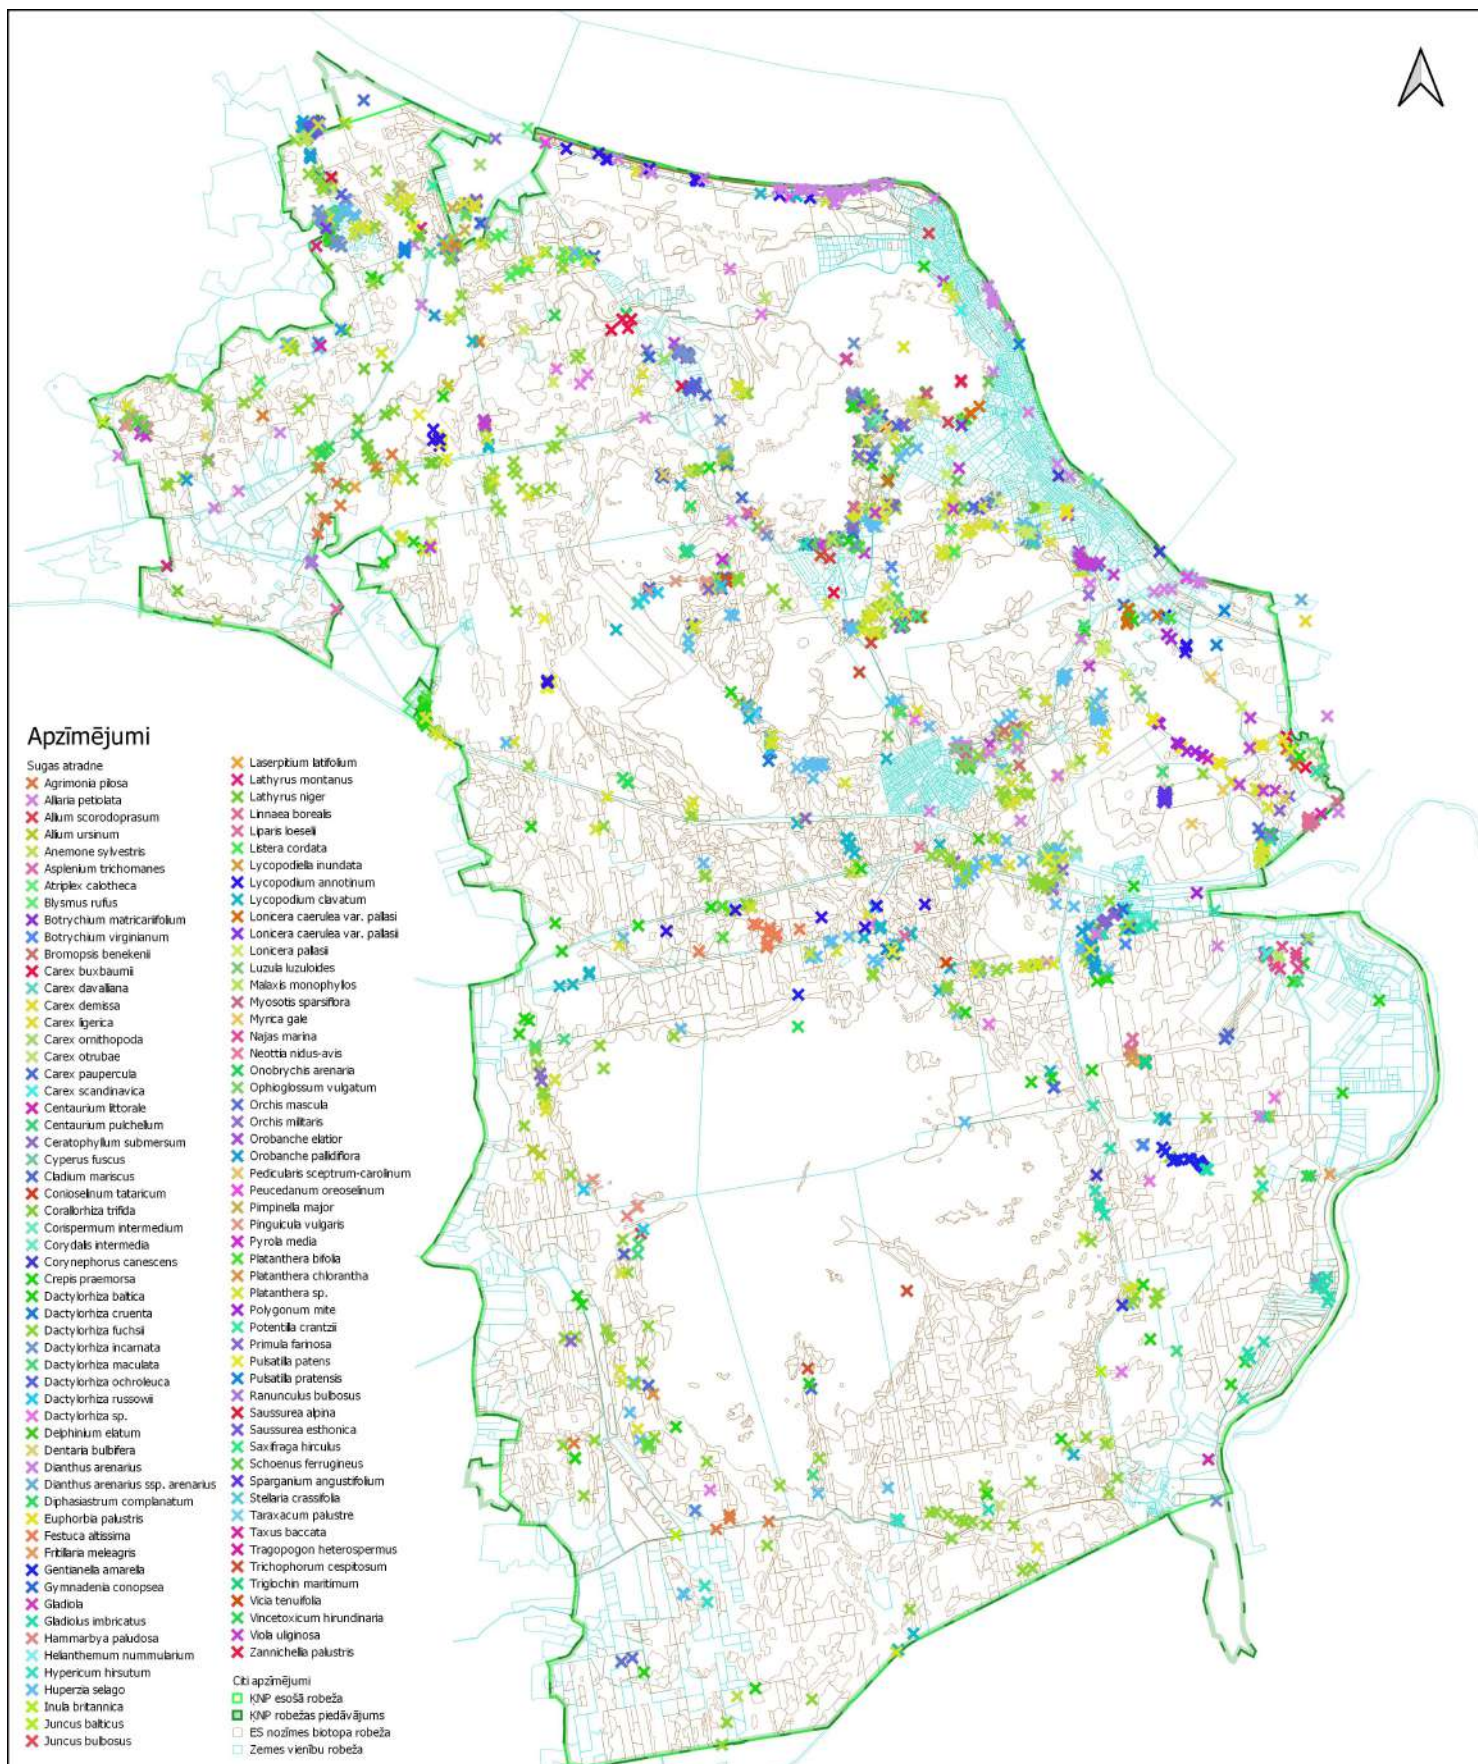

Apzīmējumi

- Sugas atradne
- ✕ *Agrimonia pilosa*
- ✕ *Alliaria petiolata*
- ✕ *Allium scorodoprasum*
- ✕ *Allium ursinum*
- ✕ *Anemone sylvestris*
- ✕ *Asplenium trichomanes*
- ✕ *Atriplex calotheca*
- ✕ *Blysmus rufus*
- ✕ *Carex matricarifolium*
- ✕ *Botrychium virginianum*
- ✕ *Bromopsis benekenii*
- ✕ *Carex buxbaumii*
- ✕ *Carex davalliana*
- ✕ *Carex demissa*
- ✕ *Carex igyica*
- ✕ *Carex omithopoda*
- ✕ *Carex otrubae*
- ✕ *Carex paupercula*
- ✕ *Carex scandinavica*
- ✕ *Centaurium litorale*
- ✕ *Centaurium pulchellum*
- ✕ *Ceratophyllum submersum*
- ✕ *Cyperus fuscus*
- ✕ *Cladium mariscus*
- ✕ *Conioselinum tataricum*
- ✕ *Corallorhiza trifida*
- ✕ *Conispermum intermedium*
- ✕ *Corydalis intermedia*
- ✕ *Corynephorus canescens*
- ✕ *Crepis praemorsa*
- ✕ *Dactylorhiza baltica*
- ✕ *Dactylorhiza cruenta*
- ✕ *Dactylorhiza fuchsii*
- ✕ *Dactylorhiza incarnata*
- ✕ *Dactylorhiza maculata*
- ✕ *Dactylorhiza ochroleuca*
- ✕ *Dactylorhiza russowii*
- ✕ *Dactylorhiza sp.*
- ✕ *Delphinium elatum*
- ✕ *Dentaria bulbifera*
- ✕ *Dianthus arenarius*
- ✕ *Dianthus arenarius ssp. arenarius*
- ✕ *Diphysastrum complanatum*
- ✕ *Euphorbia palustris*
- ✕ *Festuca altissima*
- ✕ *Fritillaria meleagris*
- ✕ *Gentianaella amarella*
- ✕ *Gymnadenia conopsea*
- ✕ *Gladia*
- ✕ *Gladolus imbricatus*
- ✕ *Hammarbya pakodosa*
- ✕ *Helanthemum nummularium*
- ✕ *Hypericum hirsutum*
- ✕ *Huperzia selago*
- ✕ *Inula britannica*
- ✕ *Juncus balticus*
- ✕ *Juncus bulbosus*
- ✕ *Laserpitium latifolium*
- ✕ *Lathyrus montanus*
- ✕ *Lathyrus niger*
- ✕ *Linnaea borealis*
- ✕ *Liparis borealis*
- ✕ *Létera cordata*
- ✕ *Lycopodiella inundata*
- ✕ *Lycopodium annotinum*
- ✕ *Lycopodium clavatum*
- ✕ *Loncera caerulea var. pallasi*
- ✕ *Loncera caerulea var. pallasi*
- ✕ *Loncera pallasi*
- ✕ *Luzula luzuloides*
- ✕ *Malaxis monophyllos*
- ✕ *Mycosotis sparsiflora*
- ✕ *Myrica gale*
- ✕ *Najas marina*
- ✕ *Neottia nidus-avis*
- ✕ *Onobrychis arenaria*
- ✕ *Ophioglossum vulgatum*
- ✕ *Orchis mascula*
- ✕ *Orchis militaris*
- ✕ *Orobanche elatior*
- ✕ *Orobanche pallidiflora*
- ✕ *Pedicularis sceptrum-carolinum*
- ✕ *Peucedanum oreoselinum*
- ✕ *Pimpinella major*
- ✕ *Pinguicula vulgaris*
- ✕ *Pyrola media*
- ✕ *Platanthera bifida*
- ✕ *Platanthera chlorantha*
- ✕ *Platanthera sp.*
- ✕ *Polygonum nit*
- ✕ *Potentilla crantzii*
- ✕ *Primula farinosa*
- ✕ *Pulsatilla patens*
- ✕ *Pulsatilla pratensis*
- ✕ *Ranunculus bulbosus*
- ✕ *Saussurea alpina*
- ✕ *Saussurea esthonica*
- ✕ *Saxifraga hirculus*
- ✕ *Schoenus ferrugineus*
- ✕ *Sparganium angustifolium*
- ✕ *Stellaria crassifolia*
- ✕ *Taraxacum palustre*
- ✕ *Taxus baccata*
- ✕ *Tragopogon heterospermus*
- ✕ *Trichophorum cespitosum*
- ✕ *Triglochin maritimum*
- ✕ *Vicia tenuifolia*
- ✕ *Vincetoxicum hirsutinaria*
- ✕ *Viola uliginosa*
- ✕ *Zannichella palustris*

- Citi apzīmējumi
- ĶNP esošā robeža
- ĶNP robežas piedāvājums
- ES nozīmes biotopa robeža
- Zemes vienību robeža

Karte sagatavota izmantojot:
- Dabas aizsardzības pārvaldes dabas datu pārvaldes sistēmas OZOLS dati;
- ĶNP dabas aizsardzības plāna izstrādē iesaistīto ekspertu atzinumi;
- Nekustamā īpašuma valsts kadastra informācijas sistēmas dati, 2020.gads.

Karte sagatavota LKS-92 koordinātu sistēmā