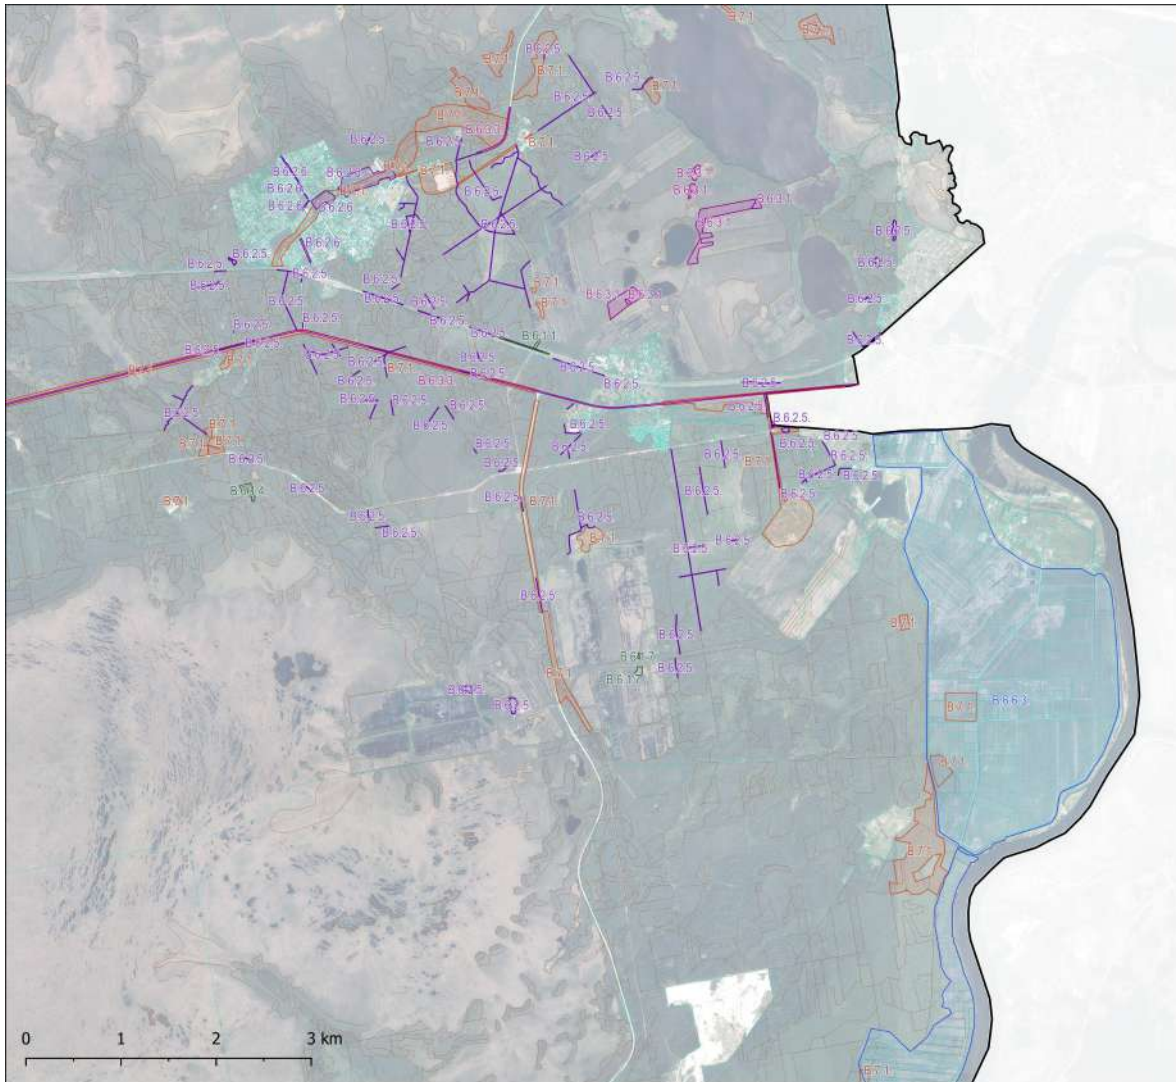

ĶNP DA plāna 2.1.2. pielikums Sugu apsaimniekošanas pasākumi

Apzīmējumi

Sugu apsaimniekošanas pasākumi

- Vaskulāro augu sugu apsaimniekošanas pasākumi
- Bez mugurkaulnieku sugu apsaimniekošanas pasākumi
- Abinieku un rāpuļu sugu apsaimniekošanas pasākumi
- Ornitofaunas sugu apsaimniekošanas pasākumi
- Invasīvo augu sugu apkarošanas pasākumi

Citi apzīmējumi

- KNP esošā robeža
- Esoša ES nozīmes biotopa robeža
- Zemes vienību robeža

Apzīmējumi

Sugu apsaimniekošanas pasākumi

- Vaskulāro augu sugu apsaimniekošanas pasākumi
- Bez mugurkaulnieku sugu apsaimniekošanas pasākumi
- Abinieku un rāpuļu sugu apsaimniekošanas pasākumi
- Ornitofaunas sugu apsaimniekošanas pasākumi
- Invaazīvo augu sugu apkaršanas pasākumi

Citi apzīmējumi

- KNP esošā robeža
- Esoša ES nozīmes biotopa robeža
- Zemes vienību robeža