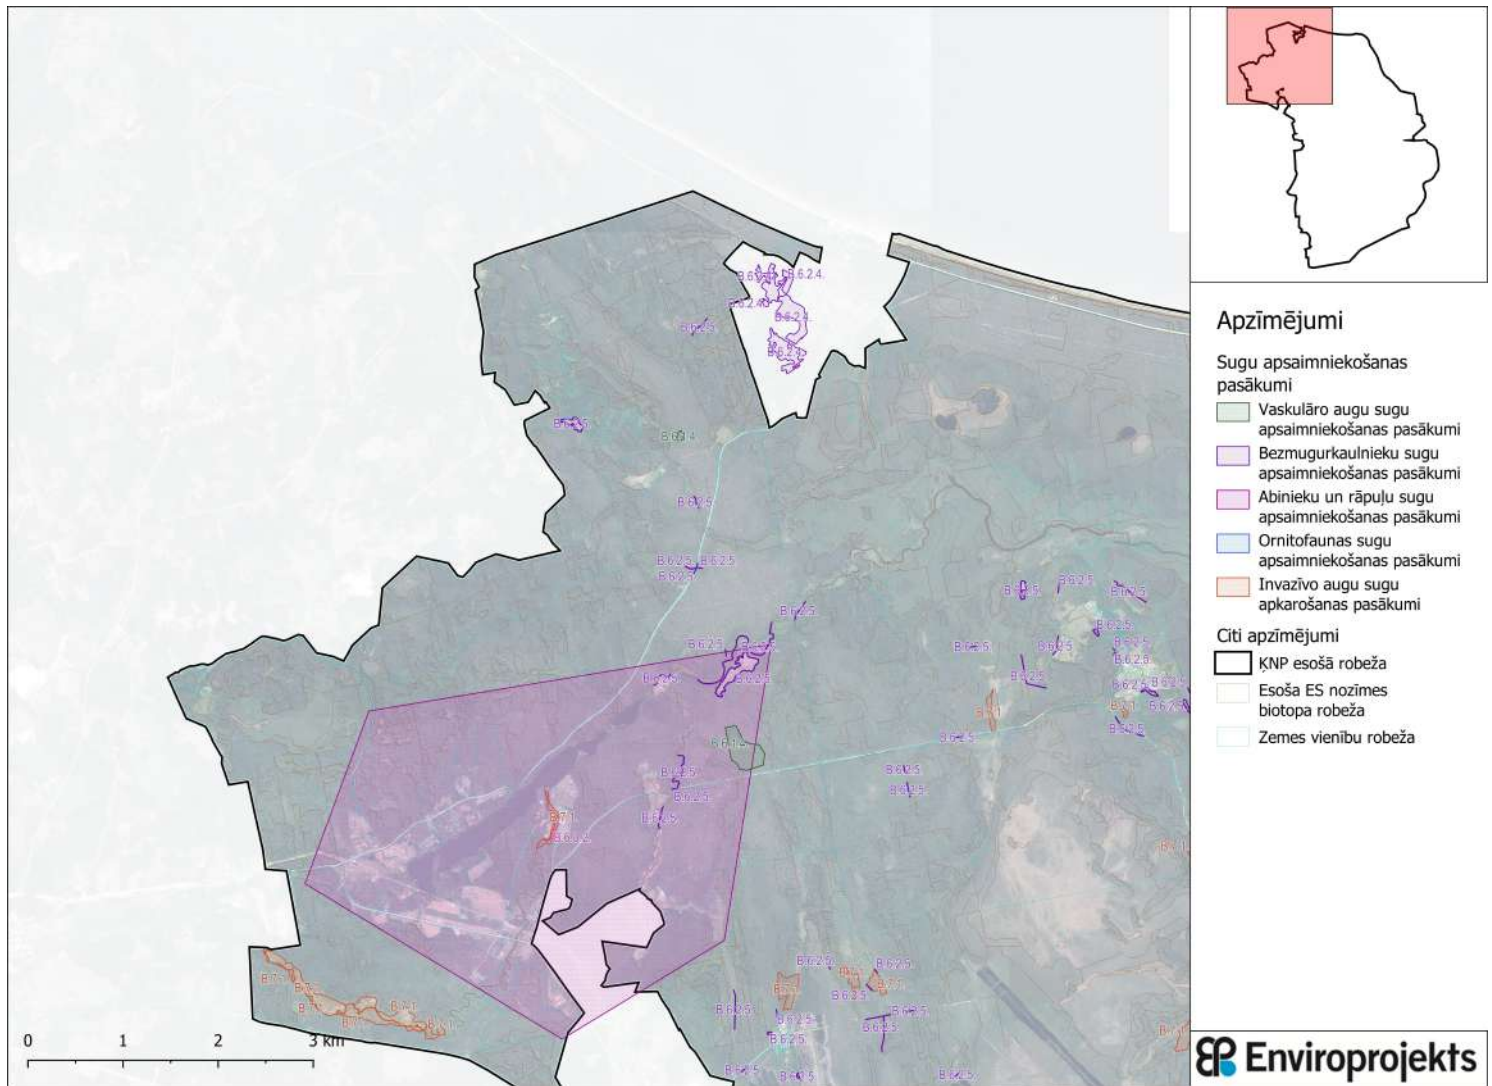

ĶNP DA plāna 2.1.2. pielikums Sugu apsaimniekošanas pasākumi

Apzīmējumi

Sugu apsaimniekošanas pasākumi

- Vaskulāro augu sugu apsaimniekošanas pasākumi
- Bez mugurkaulnieku sugu apsaimniekošanas pasākumi
- Abinieku un rāpuļu sugu apsaimniekošanas pasākumi
- Ornitofaunas sugu apsaimniekošanas pasākumi
- Invasīvo augu sugu apkarošanas pasākumi

Citi apzīmējumi

- KNP esošā robeža
- Esoša ES nozīmes biotopa robeža
- Zemes vienību robeža

Apzīmējumi

Sugu apsaimniekošanas pasākumi

- Vaskulāro augu sugu apsaimniekošanas pasākumi
- Bez mugurkaulnieku sugu apsaimniekošanas pasākumi
- Abinieku un rāpuļu sugu apsaimniekošanas pasākumi
- Ornitofaunas sugu apsaimniekošanas pasākumi
- Invaazīvo augu sugu apkaršanas pasākumi

Citi apzīmējumi

- KNP esošā robeža
- Esoša ES nozīmes biotopa robeža
- Zemes vienību robeža