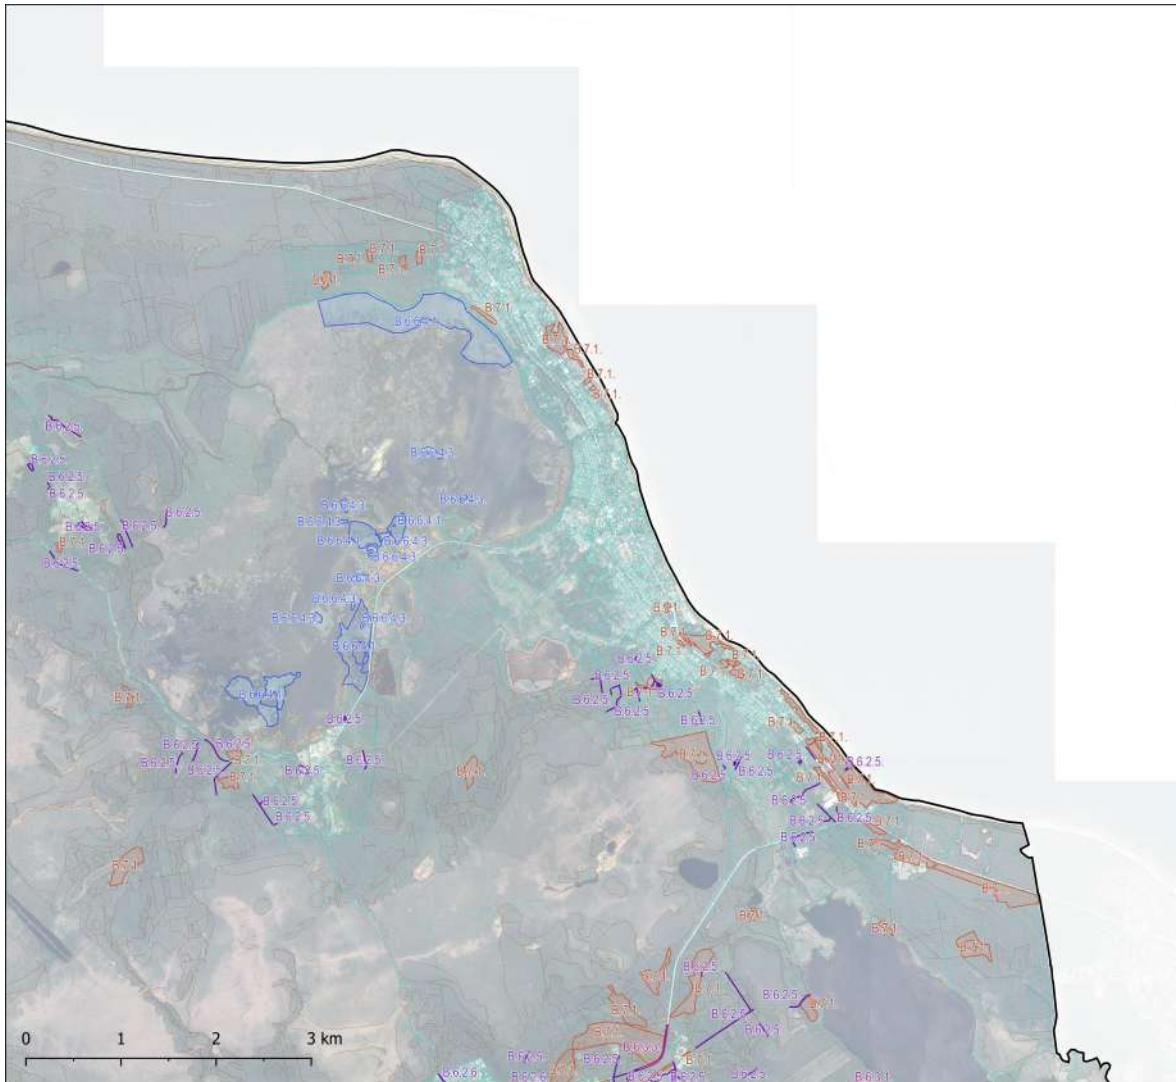

ĶNP DA plāna 2.1.2. pielikums Sugu apsaimniekošanas pasākumi

Apzīmējumi

Sugu apsaimniekošanas pasākumi

- Vaskulāro augu sugu apsaimniekošanas pasākumi
- Bez mugurkaulnieku sugu apsaimniekošanas pasākumi
- Abinieku un rāpuļu sugu apsaimniekošanas pasākumi
- Ornitofaunas sugu apsaimniekošanas pasākumi
- Invasīvo augu sugu apkarošanas pasākumi

Citi apzīmējumi

- KNP esošā robeža
- Esoša ES nozīmes biotopa robeža
- Zemes vienību robeža

Apzīmējumi

Sugu apsaimniekošanas pasākumi

- Vaskulāro augu sugu apsaimniekošanas pasākumi
- Bez mugurkaulnieku sugu apsaimniekošanas pasākumi
- Abinieku un rāpuļu sugu apsaimniekošanas pasākumi
- Ornitofaunas sugu apsaimniekošanas pasākumi
- Invaazīvo augu sugu apkaršanas pasākumi

Citi apzīmējumi

- KNP esošā robeža
- Esoša ES nozīmes biotopa robeža
- Zemes vienību robeža