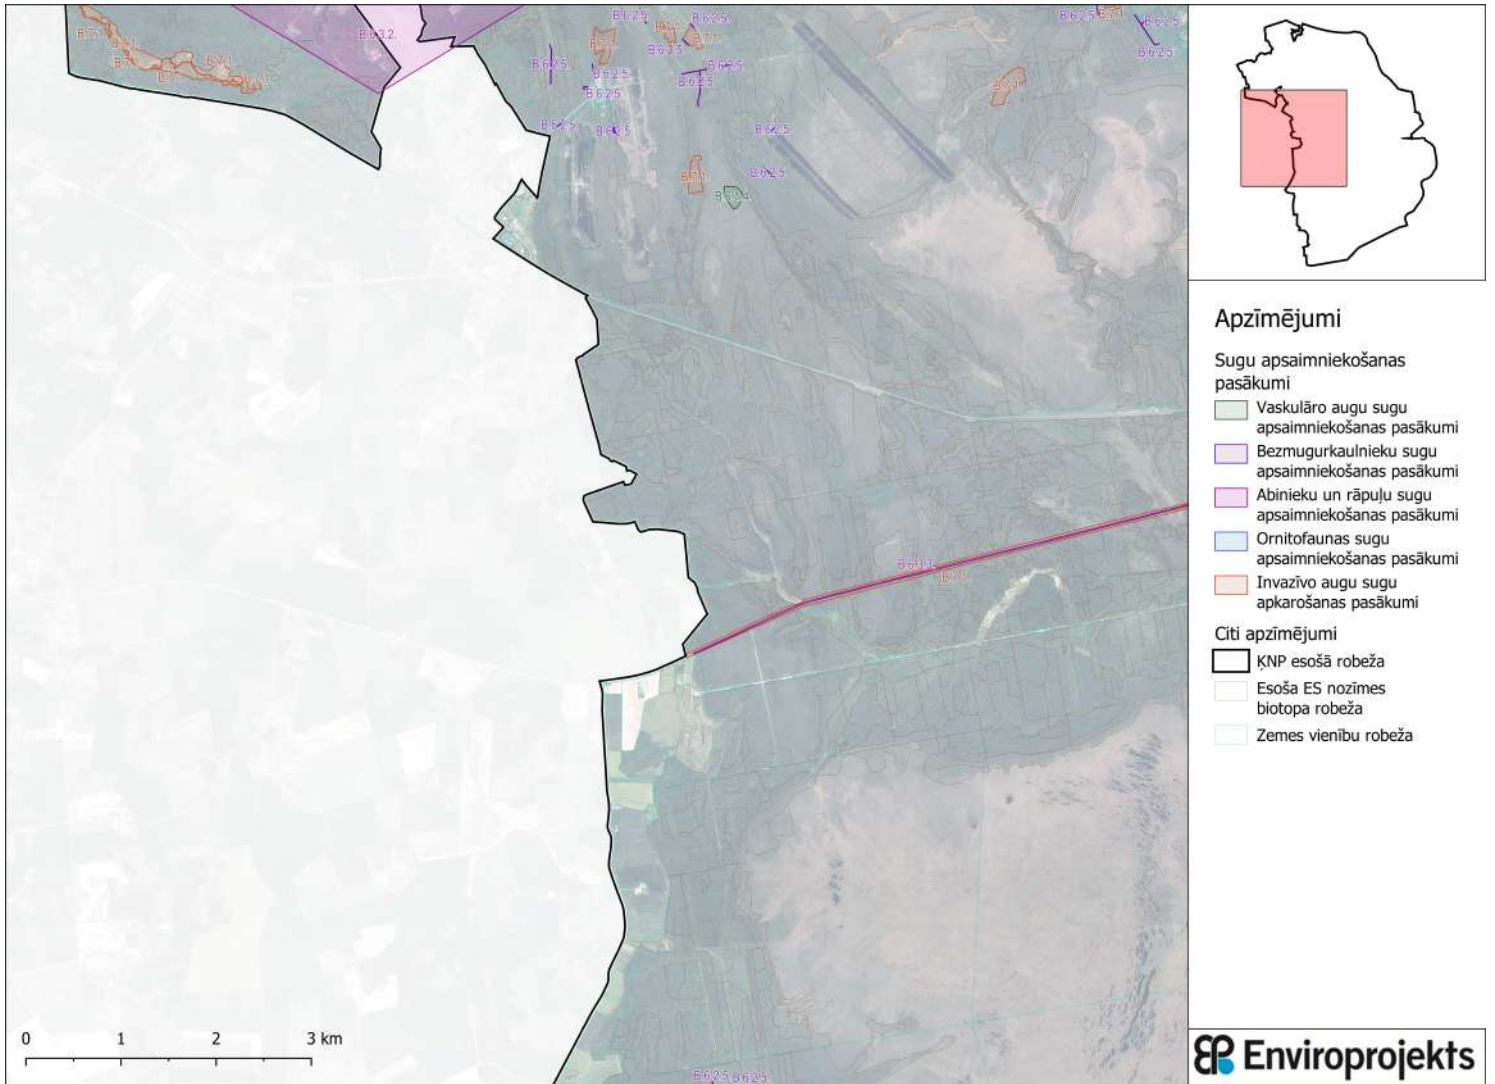

ĶNP DA plāna 2.1.2. pielikums Sugu apsaimniekošanas pasākumi

Apzīmējumi

Sugu apsaimniekošanas pasākumi

- Vaskulāro augu sugu apsaimniekošanas pasākumi
- Bez mugurkaulnieku sugu apsaimniekošanas pasākumi
- Abinieku un rāpuļu sugu apsaimniekošanas pasākumi
- Ornitofaunas sugu apsaimniekošanas pasākumi
- Invasīvo augu sugu apkarošanas pasākumi

Citi apzīmējumi

- KNP esošā robeža
- Esoša ES nozīmes biotopa robeža
- Zemes vienību robeža

Apzīmējumi

Sugu apsaimniekošanas pasākumi

- Vaskulāro augu sugu apsaimniekošanas pasākumi
- Bez mugurkaulnieku sugu apsaimniekošanas pasākumi
- Abinieku un rāpuļu sugu apsaimniekošanas pasākumi
- Ornitofaunas sugu apsaimniekošanas pasākumi
- Invaazīvo augu sugu apkaršanas pasākumi

Citi apzīmējumi

- KNP esošā robeža
- Esoša ES nozīmes biotopa robeža
- Zemes vienību robeža