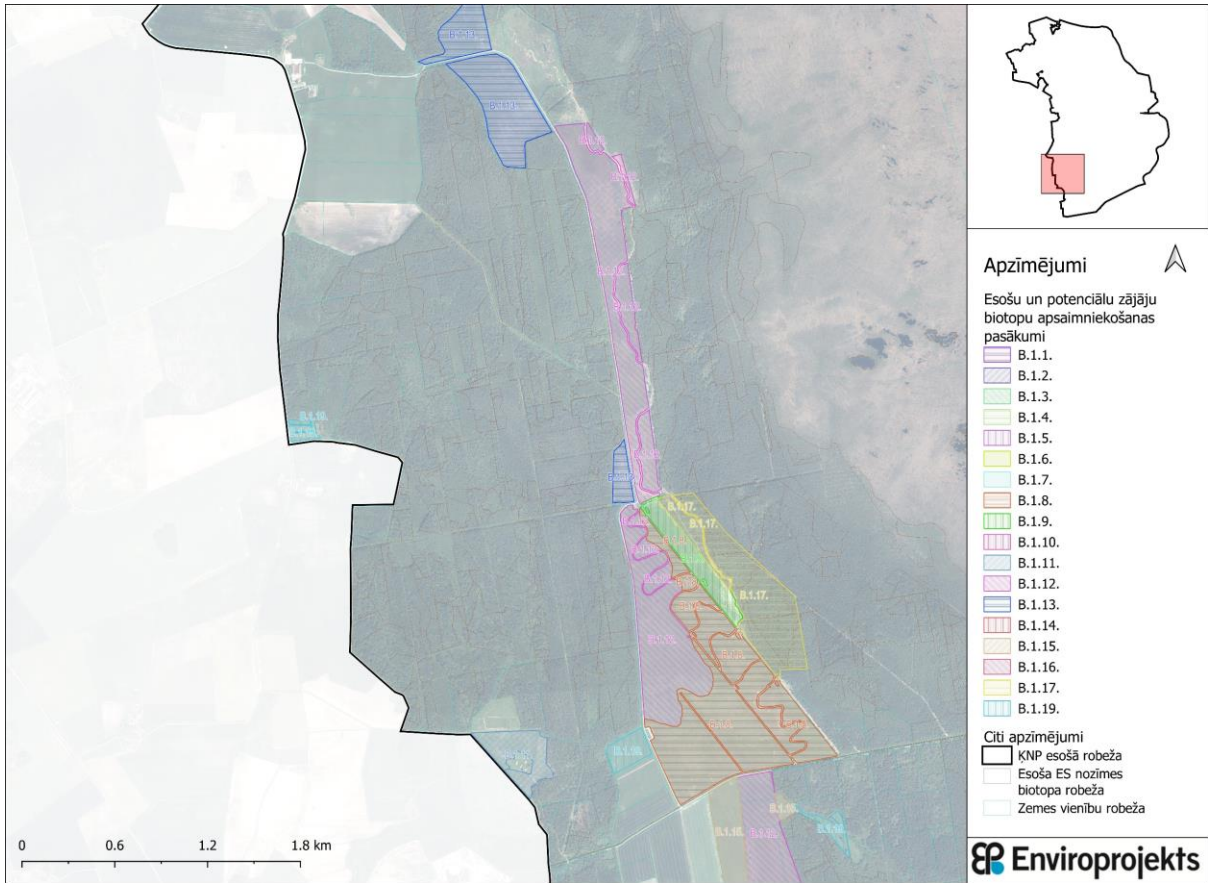

ĶNP DA plāna 2.1.1.4. pielikums Zālāji

Apzīmējumi

Esošu un potenciālu zājāju biotopu apsaimniekošanas pasākumi

- B.1.1.
- B.1.2.
- B.1.3.
- B.1.4.
- B.1.5.
- B.1.6.
- B.1.7.
- B.1.8.
- B.1.9.
- B.1.10.
- B.1.11.
- B.1.12.
- B.1.13.
- B.1.14.
- B.1.15.
- B.1.16.
- B.1.17.
- B.1.19.

Citi apzīmējumi

- KNP esošā robeža
- Esošā ES nozīmes biotopa robeža
- Zemes vienību robeža

Apzīmējumi

Esošu un potenciālu zājēju biotopu apsaimniekošanas pasākumi

- B.1.1.
- B.1.2.
- B.1.3.
- B.1.4.
- B.1.5.
- B.1.6.
- B.1.7.
- B.1.8.
- B.1.9.
- B.1.10.
- B.1.11.
- B.1.12.
- B.1.13.
- B.1.14.
- B.1.15.
- B.1.16.
- B.1.17.
- B.1.19.

Citi apzīmējumi

- KNP esošā robeža
- Esoša ES nozīmes biotopa robeža
- Zemes vienību robeža

Apzīmējumi

Esošu un potenciālu zājāju
biotopu apsaimniekošanas
pasākumi

- B.1.1.
- B.1.2.
- B.1.3.
- B.1.4.
- B.1.5.
- B.1.6.
- B.1.7.
- B.1.8.
- B.1.9.
- B.1.10.
- B.1.11.
- B.1.12.
- B.1.13.
- B.1.14.
- B.1.15.
- B.1.16.
- B.1.17.
- B.1.19.

Citi apzīmējumi

- KNP esošā robeža
- Esoša ES nozīmes biotopa robeža
- Zemes vienību robeža