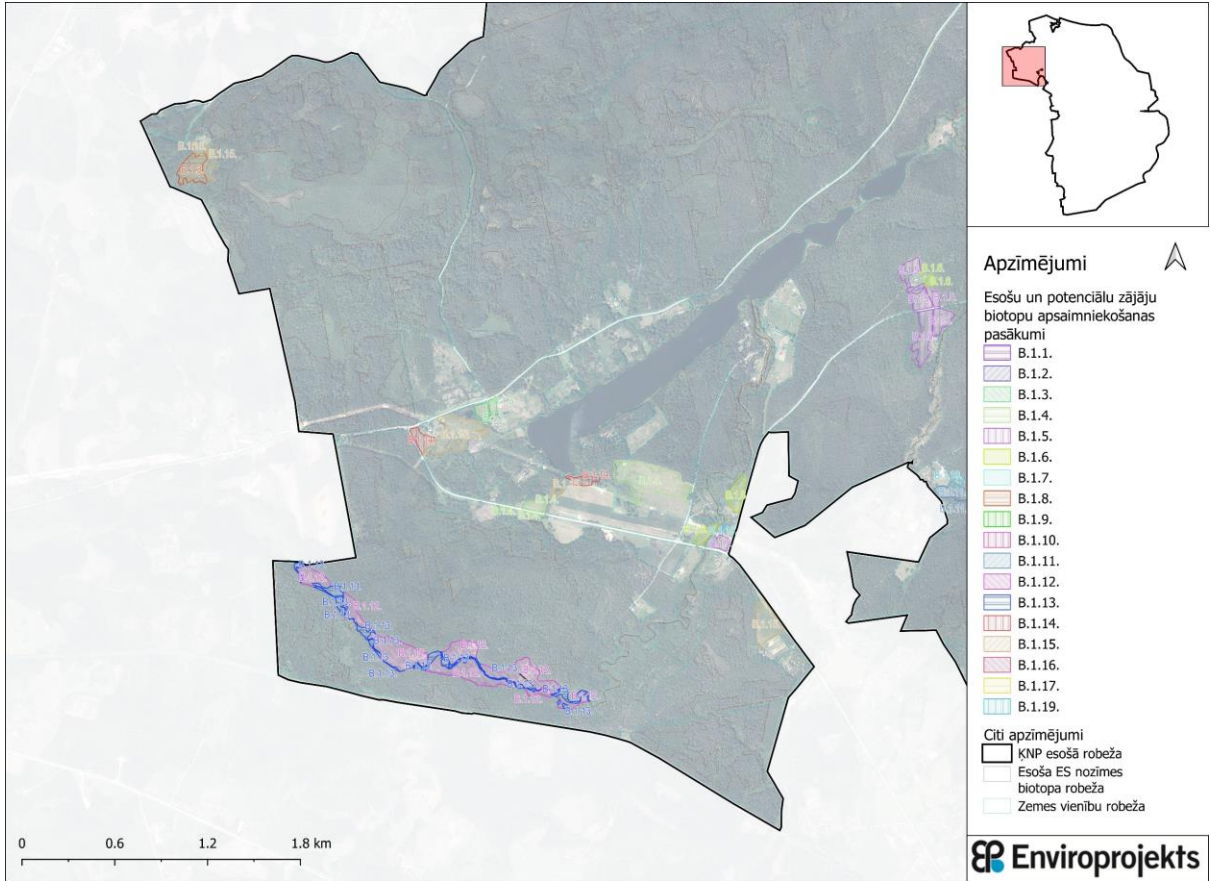

ĶNP DA plāna 2.1.1.4. pielikums Zālāji

Apzīmējumi

Esošu un potenciālu zājāju biotopu apsaimniekošanas pasākumi

- B.1.1.
- B.1.2.
- B.1.3.
- B.1.4.
- B.1.5.
- B.1.6.
- B.1.7.
- B.1.8.
- B.1.9.
- B.1.10.
- B.1.11.
- B.1.12.
- B.1.13.
- B.1.14.
- B.1.15.
- B.1.16.
- B.1.17.
- B.1.19.

Citi apzīmējumi

- KNP esošā robeža
- Esošā ES nozīmes biotopa robeža
- Zemes vienību robeža

Apzīmējumi

Esošu un potenciālu zājēju biotopu apsaimniekošanas pasākumi

- B.1.1.
- B.1.2.
- B.1.3.
- B.1.4.
- B.1.5.
- B.1.6.
- B.1.7.
- B.1.8.
- B.1.9.
- B.1.10.
- B.1.11.
- B.1.12.
- B.1.13.
- B.1.14.
- B.1.15.
- B.1.16.
- B.1.17.
- B.1.19.

Citi apzīmējumi

- KNP esošā robeža
- Esoša ES nozīmes biotopa robeža
- Zemes vienību robeža

Apzīmējumi

Esošu un potenciālu zājāju
biotopu apsaimniekošanas
pasākumi

- B.1.1.
- B.1.2.
- B.1.3.
- B.1.4.
- B.1.5.
- B.1.6.
- B.1.7.
- B.1.8.
- B.1.9.
- B.1.10.
- B.1.11.
- B.1.12.
- B.1.13.
- B.1.14.
- B.1.15.
- B.1.16.
- B.1.17.
- B.1.19.

Citi apzīmējumi

- KNP esošā robeža
- Esoša ES nozīmes biotopa robeža
- Zemes vienību robeža