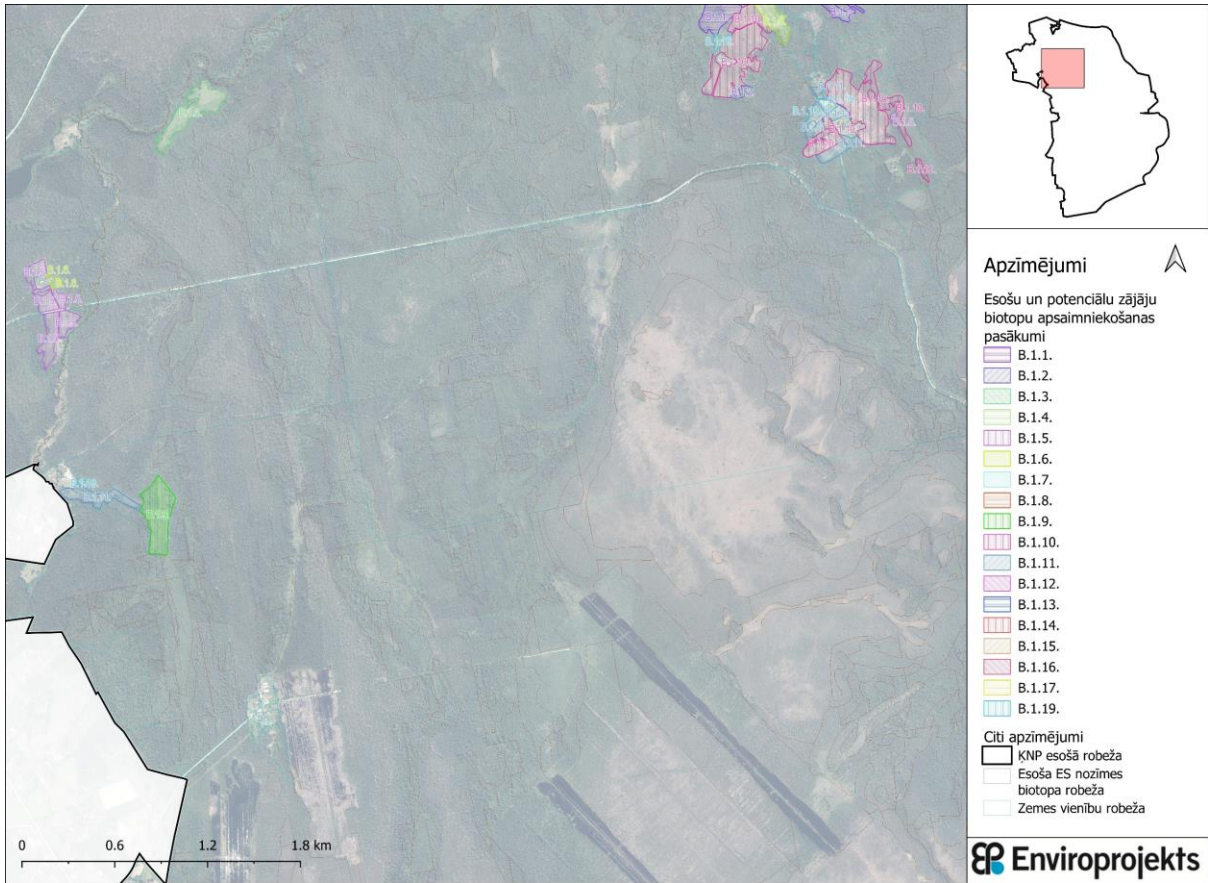

ĶNP DA plāna 2.1.1.4. pielikums Zālāji

Apzīmējumi

Esošu un potenciālu zājāju biotopu apsaimniekošanas pasākumi

- B.1.1.
- B.1.2.
- B.1.3.
- B.1.4.
- B.1.5.
- B.1.6.
- B.1.7.
- B.1.8.
- B.1.9.
- B.1.10.
- B.1.11.
- B.1.12.
- B.1.13.
- B.1.14.
- B.1.15.
- B.1.16.
- B.1.17.
- B.1.19.

Citi apzīmējumi

- KNP esošā robeža
- Esošā ES nozīmes biotopa robeža
- Zemes vienību robeža

Apzīmējumi

Esošu un potenciālu zājēju biotopu apsaimniekošanas pasākumi

- B.1.1.
- B.1.2.
- B.1.3.
- B.1.4.
- B.1.5.
- B.1.6.
- B.1.7.
- B.1.8.
- B.1.9.
- B.1.10.
- B.1.11.
- B.1.12.
- B.1.13.
- B.1.14.
- B.1.15.
- B.1.16.
- B.1.17.
- B.1.19.

Citi apzīmējumi

- KNP esošā robeža
- Esoša ES nozīmes biotopa robeža
- Zemes vienību robeža

Apzīmējumi

Esošu un potenciālu zājāju
biotopu apsaimniekošanas
pasākumi

- B.1.1.
- B.1.2.
- B.1.3.
- B.1.4.
- B.1.5.
- B.1.6.
- B.1.7.
- B.1.8.
- B.1.9.
- B.1.10.
- B.1.11.
- B.1.12.
- B.1.13.
- B.1.14.
- B.1.15.
- B.1.16.
- B.1.17.
- B.1.19.

Citi apzīmējumi

- KNP esošā robeža
- Esoša ES nozīmes biotopa robeža
- Zemes vienību robeža