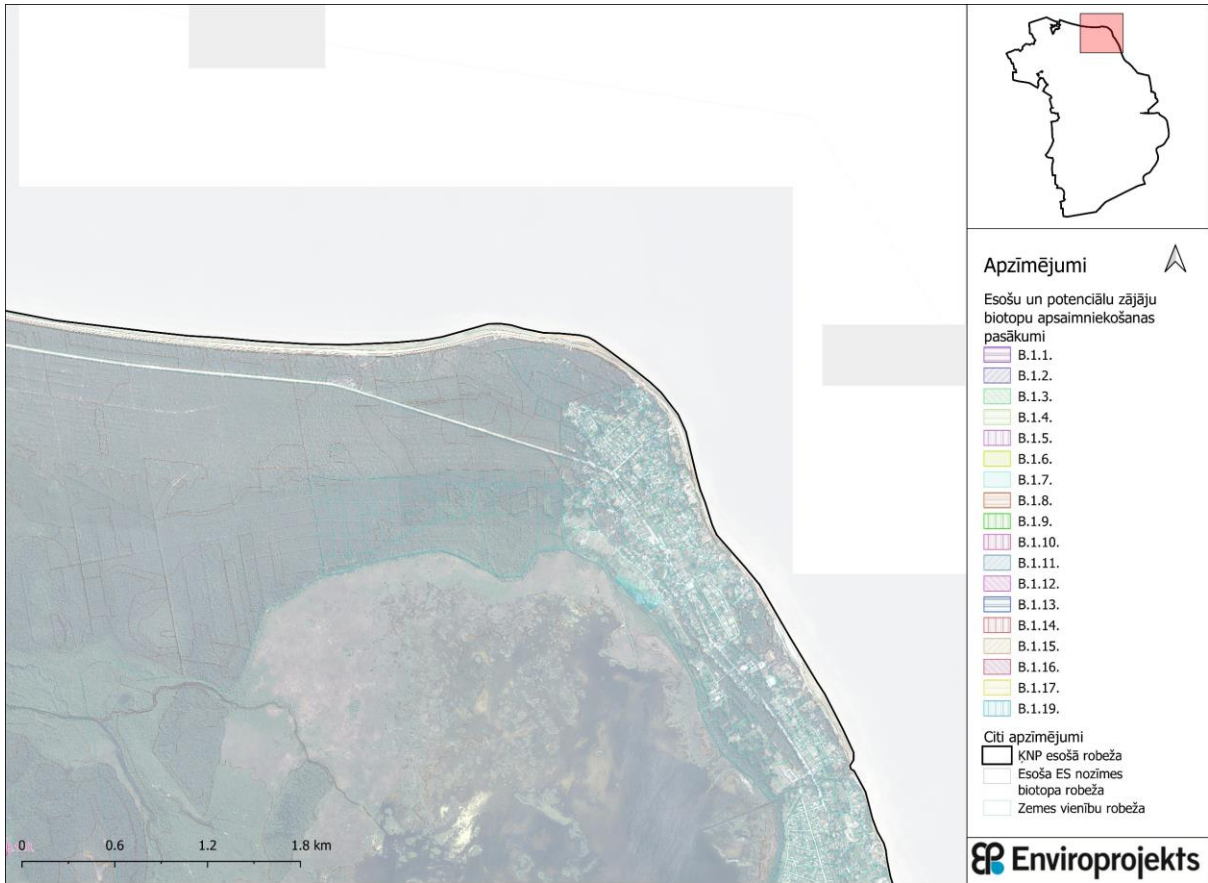

ĶNP DA plāna 2.1.1.4. pielikums Zālāji

Apzīmējumi

Esošu un potenciālu zājāju biotopu apsaimniekošanas pasākumi

- B.1.1.
- B.1.2.
- B.1.3.
- B.1.4.
- B.1.5.
- B.1.6.
- B.1.7.
- B.1.8.
- B.1.9.
- B.1.10.
- B.1.11.
- B.1.12.
- B.1.13.
- B.1.14.
- B.1.15.
- B.1.16.
- B.1.17.
- B.1.19.

Citi apzīmējumi

- KNP esošā robeža
- Esošā ES nozīmes biotopa robeža
- Zemes vienību robeža

Apzīmējumi

Esošu un potenciālu zājēju biotopu apsaimniekošanas pasākumi

- B.1.1.
- B.1.2.
- B.1.3.
- B.1.4.
- B.1.5.
- B.1.6.
- B.1.7.
- B.1.8.
- B.1.9.
- B.1.10.
- B.1.11.
- B.1.12.
- B.1.13.
- B.1.14.
- B.1.15.
- B.1.16.
- B.1.17.
- B.1.19.

Citi apzīmējumi

- KNP esošā robeža
- Esoša ES nozīmes biotopa robeža
- Zemes vienību robeža

Apzīmējumi

Esošu un potenciālu zājāju
biotopu apsaimniekošanas
pasākumi

- B.1.1.
- B.1.2.
- B.1.3.
- B.1.4.
- B.1.5.
- B.1.6.
- B.1.7.
- B.1.8.
- B.1.9.
- B.1.10.
- B.1.11.
- B.1.12.
- B.1.13.
- B.1.14.
- B.1.15.
- B.1.16.
- B.1.17.
- B.1.19.

Citi apzīmējumi

- KNP esošā robeža
- Esoša ES nozīmes biotopa robeža
- Zemes vienību robeža