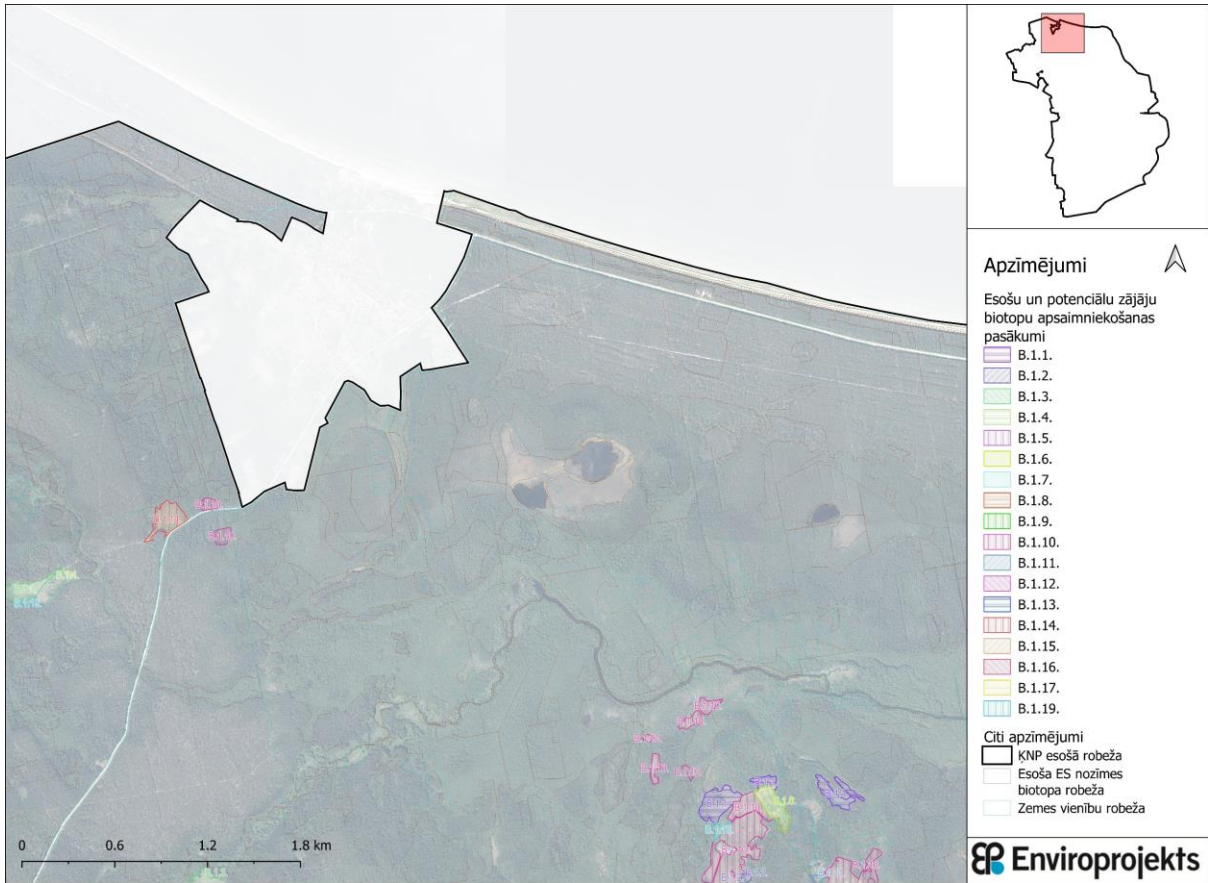

ĶNP DA plāna 2.1.1.4. pielikums Zālāji

Apzīmējumi

Esošu un potenciālu zājāju biotopu apsaimniekošanas pasākumi

- B.1.1.
- B.1.2.
- B.1.3.
- B.1.4.
- B.1.5.
- B.1.6.
- B.1.7.
- B.1.8.
- B.1.9.
- B.1.10.
- B.1.11.
- B.1.12.
- B.1.13.
- B.1.14.
- B.1.15.
- B.1.16.
- B.1.17.
- B.1.19.

Citi apzīmējumi

- KNP esošā robeža
- Esošā ES nozīmes biotopa robeža
- Zemes vienību robeža

Apzīmējumi

Esošu un potenciālu zājēju biotopu apsaimniekošanas pasākumi

- B.1.1.
- B.1.2.
- B.1.3.
- B.1.4.
- B.1.5.
- B.1.6.
- B.1.7.
- B.1.8.
- B.1.9.
- B.1.10.
- B.1.11.
- B.1.12.
- B.1.13.
- B.1.14.
- B.1.15.
- B.1.16.
- B.1.17.
- B.1.19.

Citi apzīmējumi

- KNP esošā robeža
- Esoša ES nozīmes biotopa robeža
- Zemes vienību robeža

Apzīmējumi

Esošu un potenciālu zājāju
biotopu apsaimniekošanas
pasākumi

- B.1.1.
- B.1.2.
- B.1.3.
- B.1.4.
- B.1.5.
- B.1.6.
- B.1.7.
- B.1.8.
- B.1.9.
- B.1.10.
- B.1.11.
- B.1.12.
- B.1.13.
- B.1.14.
- B.1.15.
- B.1.16.
- B.1.17.
- B.1.19.

Citi apzīmējumi

- KNP esošā robeža
- Esoša ES nozīmes biotopa robeža
- Zemes vienību robeža