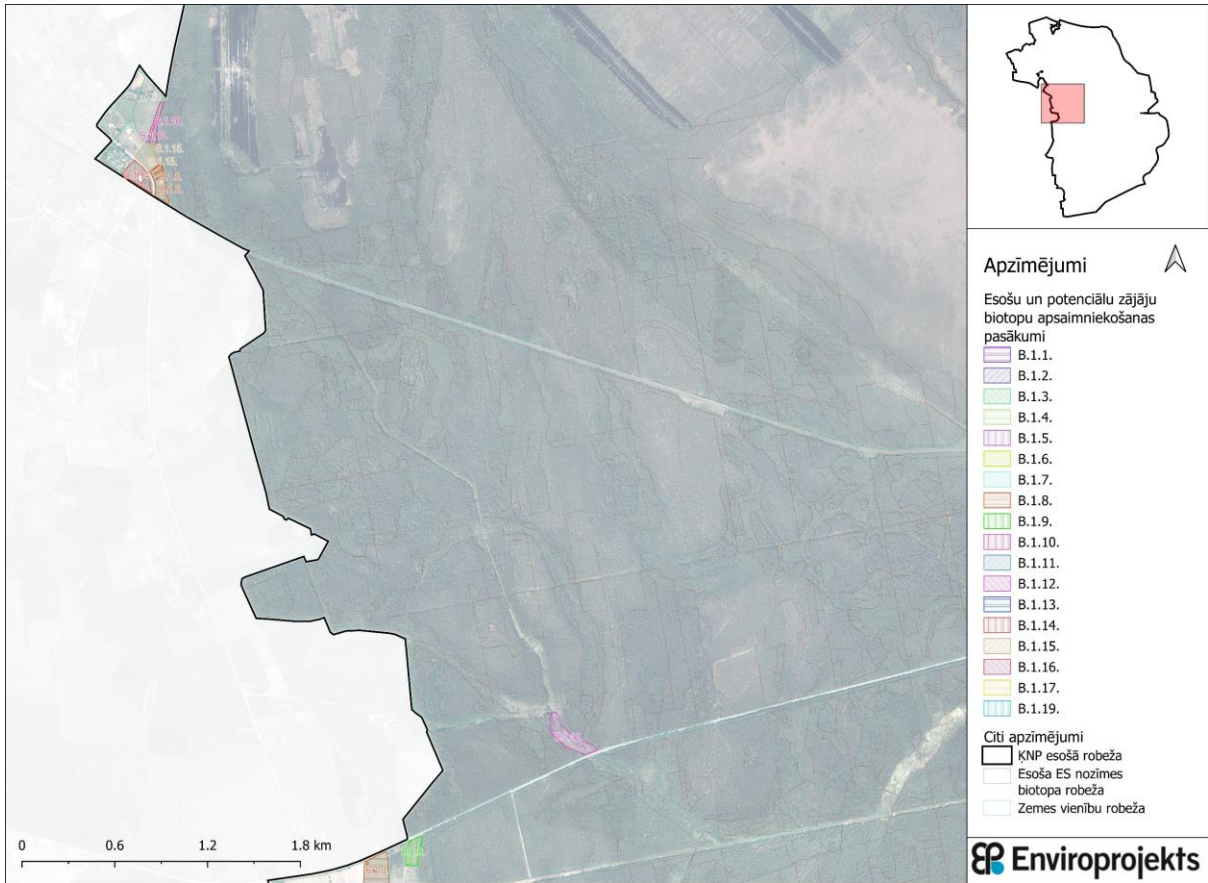

ĶNP DA plāna 2.1.1.4. pielikums Zālāji

Apzīmējumi

Esošu un potenciālu zājāju biotopu apsaimniekošanas pasākumi

- B.1.1.
- B.1.2.
- B.1.3.
- B.1.4.
- B.1.5.
- B.1.6.
- B.1.7.
- B.1.8.
- B.1.9.
- B.1.10.
- B.1.11.
- B.1.12.
- B.1.13.
- B.1.14.
- B.1.15.
- B.1.16.
- B.1.17.
- B.1.19.

Citi apzīmējumi

- KNP esošā robeža
- Esošā ES nozīmes biotopa robeža
- Zemes vienību robeža

Apzīmējumi

Esošu un potenciālu zājēju biotopu apsaimniekošanas pasākumi

- B.1.1.
- B.1.2.
- B.1.3.
- B.1.4.
- B.1.5.
- B.1.6.
- B.1.7.
- B.1.8.
- B.1.9.
- B.1.10.
- B.1.11.
- B.1.12.
- B.1.13.
- B.1.14.
- B.1.15.
- B.1.16.
- B.1.17.
- B.1.19.

Citi apzīmējumi

- KNP esošā robeža
- Esoša ES nozīmes biotopa robeža
- Zemes vienību robeža

Apzīmējumi

Esošu un potenciālu zājāju
biotopu apsaimniekošanas
pasākumi

- B.1.1.
- B.1.2.
- B.1.3.
- B.1.4.
- B.1.5.
- B.1.6.
- B.1.7.
- B.1.8.
- B.1.9.
- B.1.10.
- B.1.11.
- B.1.12.
- B.1.13.
- B.1.14.
- B.1.15.
- B.1.16.
- B.1.17.
- B.1.19.

Citi apzīmējumi

- KNP esošā robeža
- Esoša ES nozīmes biotopa robeža
- Zemes vienību robeža