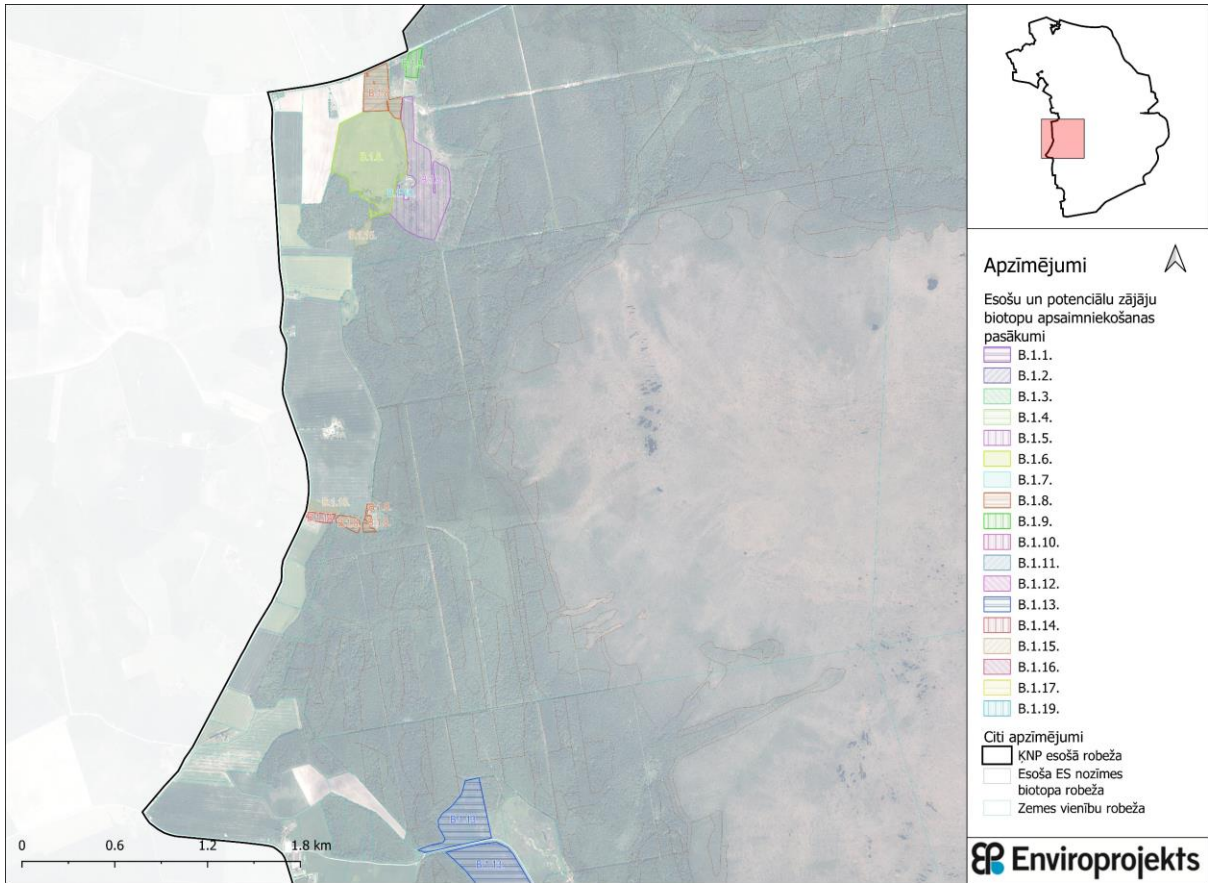

ĶNP DA plāna 2.1.1.4. pielikums Zālāji

Apzīmējumi

Esošu un potenciālu zājāju biotopu apsaimniekošanas pasākumi

- B.1.1.
- B.1.2.
- B.1.3.
- B.1.4.
- B.1.5.
- B.1.6.
- B.1.7.
- B.1.8.
- B.1.9.
- B.1.10.
- B.1.11.
- B.1.12.
- B.1.13.
- B.1.14.
- B.1.15.
- B.1.16.
- B.1.17.
- B.1.19.

Citi apzīmējumi

- KNP esošā robeža
- Esošā ES nozīmes biotopa robeža
- Zemes vienību robeža

Apzīmējumi

Esošu un potenciālu zājēju biotopu apsaimniekošanas pasākumi

- B.1.1.
- B.1.2.
- B.1.3.
- B.1.4.
- B.1.5.
- B.1.6.
- B.1.7.
- B.1.8.
- B.1.9.
- B.1.10.
- B.1.11.
- B.1.12.
- B.1.13.
- B.1.14.
- B.1.15.
- B.1.16.
- B.1.17.
- B.1.19.

Citi apzīmējumi

- KNP esošā robeža
- Esoša ES nozīmes biotopa robeža
- Zemes vienību robeža

Apzīmējumi

Esošu un potenciālu zājāju
biotopu apsaimniekošanas
pasākumi

- B.1.1.
- B.1.2.
- B.1.3.
- B.1.4.
- B.1.5.
- B.1.6.
- B.1.7.
- B.1.8.
- B.1.9.
- B.1.10.
- B.1.11.
- B.1.12.
- B.1.13.
- B.1.14.
- B.1.15.
- B.1.16.
- B.1.17.
- B.1.19.

Citi apzīmējumi

- KNP esošā robeža
- Esoša ES nozīmes biotopa robeža
- Zemes vienību robeža