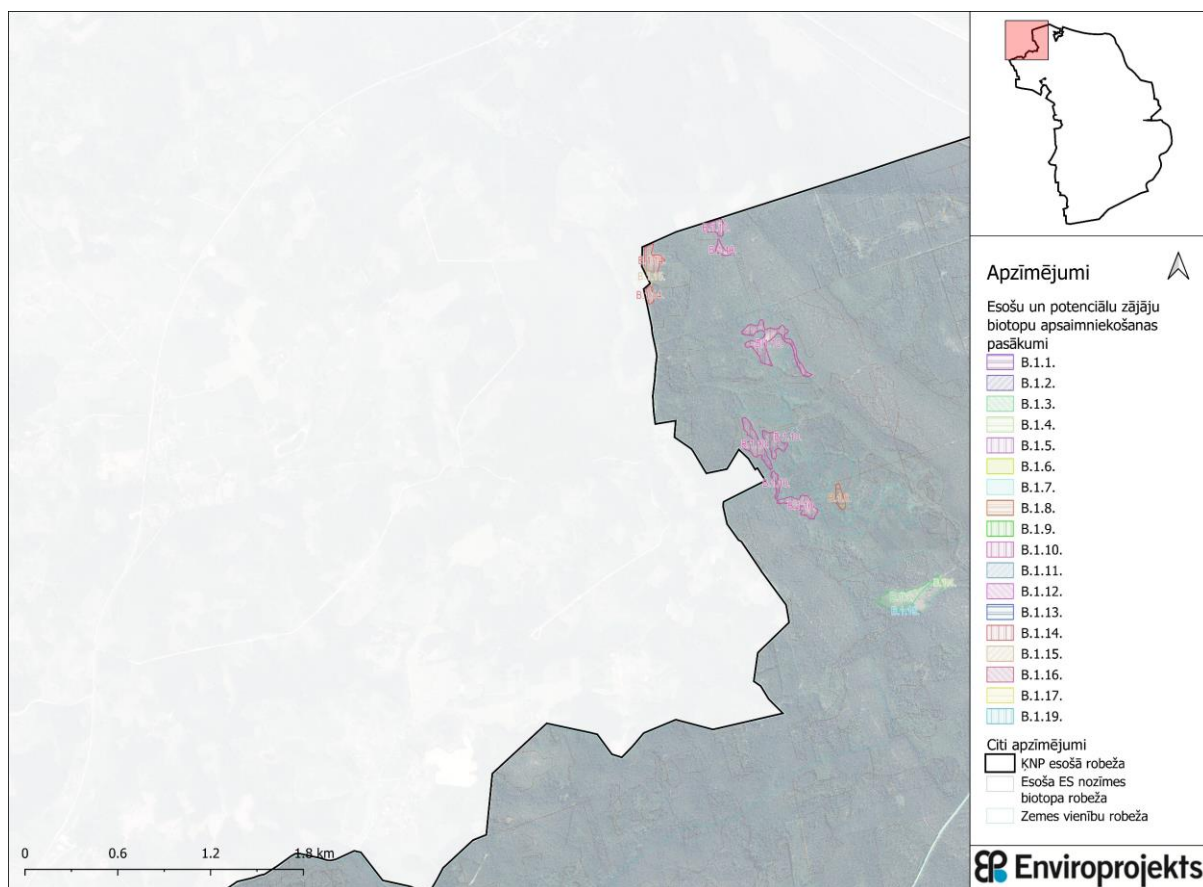

ĶNP DA plāna 2.1.1.4. pielikums Zālāji

Apzīmējumi

Esošu un potenciālu zājāju biotopu apsaimniekošanas pasākumi

- B.1.1.
- B.1.2.
- B.1.3.
- B.1.4.
- B.1.5.
- B.1.6.
- B.1.7.
- B.1.8.
- B.1.9.
- B.1.10.
- B.1.11.
- B.1.12.
- B.1.13.
- B.1.14.
- B.1.15.
- B.1.16.
- B.1.17.
- B.1.19.

Citi apzīmējumi

- KNP esošā robeža
- Esošā ES nozīmes biotopa robeža
- Zemes vienību robeža

Apzīmējumi

Esošu un potenciālu zājēju biotopu apsaimniekošanas pasākumi

- B.1.1.
- B.1.2.
- B.1.3.
- B.1.4.
- B.1.5.
- B.1.6.
- B.1.7.
- B.1.8.
- B.1.9.
- B.1.10.
- B.1.11.
- B.1.12.
- B.1.13.
- B.1.14.
- B.1.15.
- B.1.16.
- B.1.17.
- B.1.19.

Citi apzīmējumi

- KNP esošā robeža
- Esoša ES nozīmes biotopa robeža
- Zemes vienību robeža

Apzīmējumi

Esošu un potenciālu zājāju
biotopu apsaimniekošanas
pasākumi

- B.1.1.
- B.1.2.
- B.1.3.
- B.1.4.
- B.1.5.
- B.1.6.
- B.1.7.
- B.1.8.
- B.1.9.
- B.1.10.
- B.1.11.
- B.1.12.
- B.1.13.
- B.1.14.
- B.1.15.
- B.1.16.
- B.1.17.
- B.1.19.

Citi apzīmējumi

- KNP esošā robeža
- Esoša ES nozīmes biotopa robeža
- Zemes vienību robeža