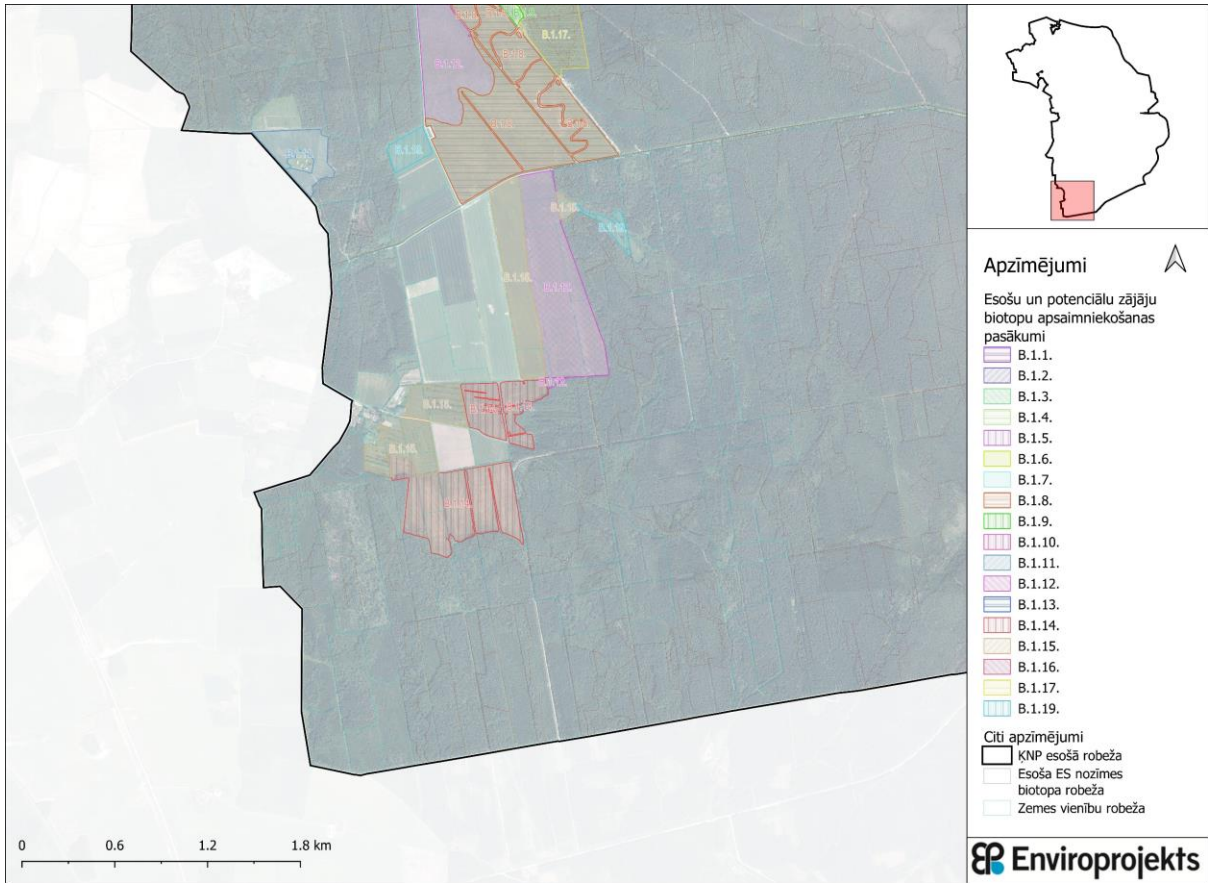

ĶNP DA plāna 2.1.1.4. pielikums Zālāji

Apzīmējumi

Esošu un potenciālu zājāju biotopu apsaimniekošanas pasākumi

- B.1.1.
- B.1.2.
- B.1.3.
- B.1.4.
- B.1.5.
- B.1.6.
- B.1.7.
- B.1.8.
- B.1.9.
- B.1.10.
- B.1.11.
- B.1.12.
- B.1.13.
- B.1.14.
- B.1.15.
- B.1.16.
- B.1.17.
- B.1.19.

Citi apzīmējumi

- KNP esošā robeža
- Esošā ES nozīmes biotopa robeža
- Zemes vienību robeža

Apzīmējumi

Esošu un potenciālu zājēju biotopu apsaimniekošanas pasākumi

- B.1.1.
- B.1.2.
- B.1.3.
- B.1.4.
- B.1.5.
- B.1.6.
- B.1.7.
- B.1.8.
- B.1.9.
- B.1.10.
- B.1.11.
- B.1.12.
- B.1.13.
- B.1.14.
- B.1.15.
- B.1.16.
- B.1.17.
- B.1.19.

Citi apzīmējumi

- KNP esošā robeža
- Esoša ES nozīmes biotopa robeža
- Zemes vienību robeža

Apzīmējumi

Esošu un potenciālu zājāju
biotopu apsaimniekošanas
pasākumi

- B.1.1.
- B.1.2.
- B.1.3.
- B.1.4.
- B.1.5.
- B.1.6.
- B.1.7.
- B.1.8.
- B.1.9.
- B.1.10.
- B.1.11.
- B.1.12.
- B.1.13.
- B.1.14.
- B.1.15.
- B.1.16.
- B.1.17.
- B.1.19.

Citi apzīmējumi

- KNP esošā robeža
- Esoša ES nozīmes biotopa robeža
- Zemes vienību robeža