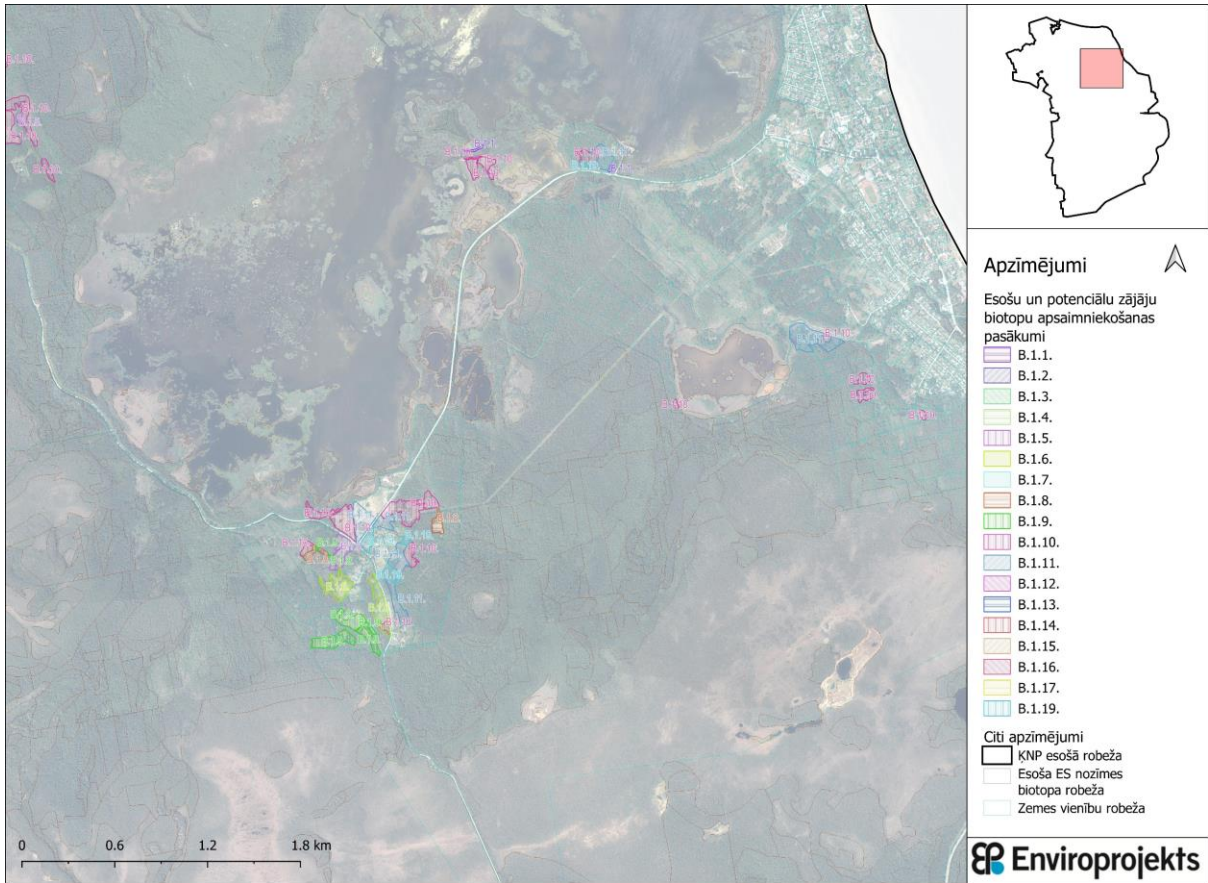

ĶNP DA plāna 2.1.1.4. pielikums Zālāji

Apzīmējumi

Esošu un potenciālu zājāju biotopu apsaimniekošanas pasākumi

- B.1.1.
- B.1.2.
- B.1.3.
- B.1.4.
- B.1.5.
- B.1.6.
- B.1.7.
- B.1.8.
- B.1.9.
- B.1.10.
- B.1.11.
- B.1.12.
- B.1.13.
- B.1.14.
- B.1.15.
- B.1.16.
- B.1.17.
- B.1.19.

Citi apzīmējumi

- KNP esošā robeža
- Esošā ES nozīmes biotopa robeža
- Zemes vienību robeža

Apzīmējumi

Esošu un potenciālu zājēju biotopu apsaimniekošanas pasākumi

- B.1.1.
- B.1.2.
- B.1.3.
- B.1.4.
- B.1.5.
- B.1.6.
- B.1.7.
- B.1.8.
- B.1.9.
- B.1.10.
- B.1.11.
- B.1.12.
- B.1.13.
- B.1.14.
- B.1.15.
- B.1.16.
- B.1.17.
- B.1.19.

Citi apzīmējumi

- KNP esošā robeža
- Esoša ES nozīmes biotopa robeža
- Zemes vienību robeža

Apzīmējumi

Esošu un potenciālu zājāju
biotopu apsaimniekošanas
pasākumi

- B.1.1.
- B.1.2.
- B.1.3.
- B.1.4.
- B.1.5.
- B.1.6.
- B.1.7.
- B.1.8.
- B.1.9.
- B.1.10.
- B.1.11.
- B.1.12.
- B.1.13.
- B.1.14.
- B.1.15.
- B.1.16.
- B.1.17.
- B.1.19.

Citi apzīmējumi

- KNP esošā robeža
- Esoša ES nozīmes biotopa robeža
- Zemes vienību robeža