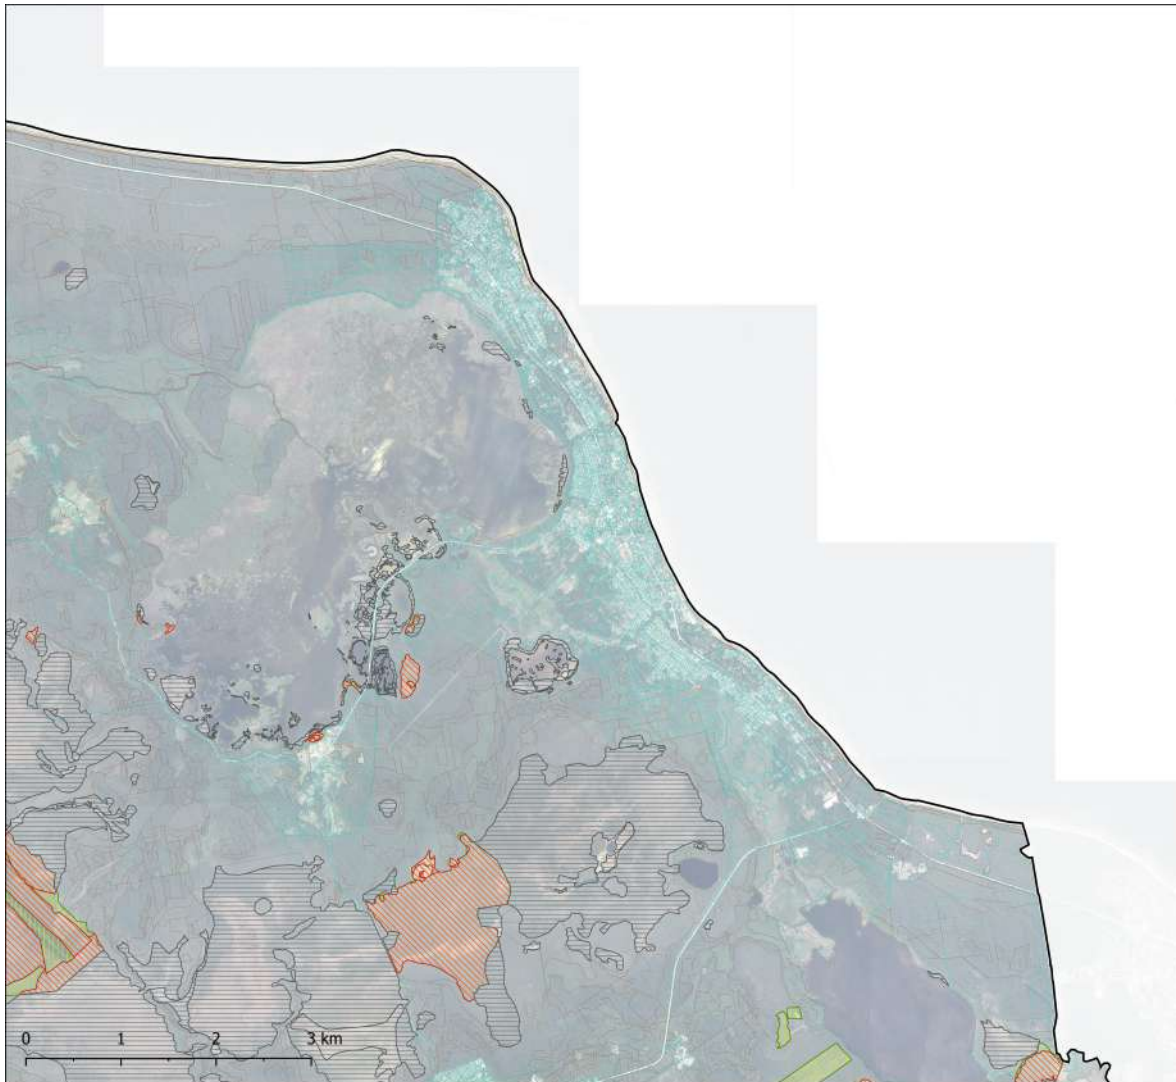

Apzīmējumi

Esošu un potenciālu purvu biotopu apsaimniekošanas pasākumi

- B.3.1
- B.3.2
- B.3.3
- B.3.4

Citi apzīmējumi

- ĶNP esošā robeža
- Esoša ES nozīmes biotopa robeža
- Zemes vienību robeža