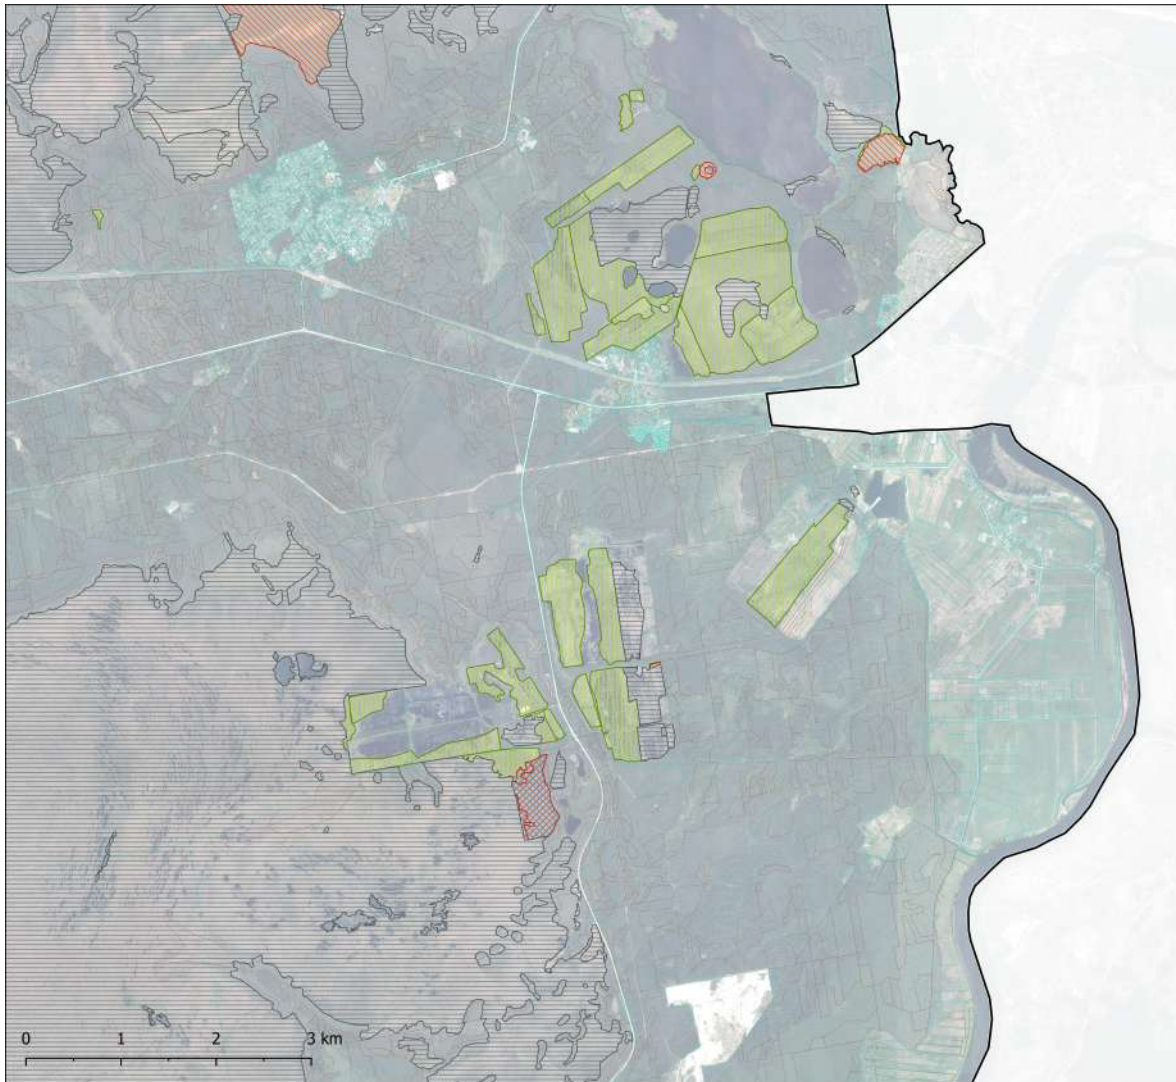

Apzīmējumi

Esošu un potenciālu purvu biotopu apsaimniekošanas pasākumi

- B.3.1
- B.3.2
- B.3.3
- B.3.4

Citi apzīmējumi

- ĶNP esošā robeža
- Esoša ES nozīmes biotopa robeža
- Zemes vienību robeža