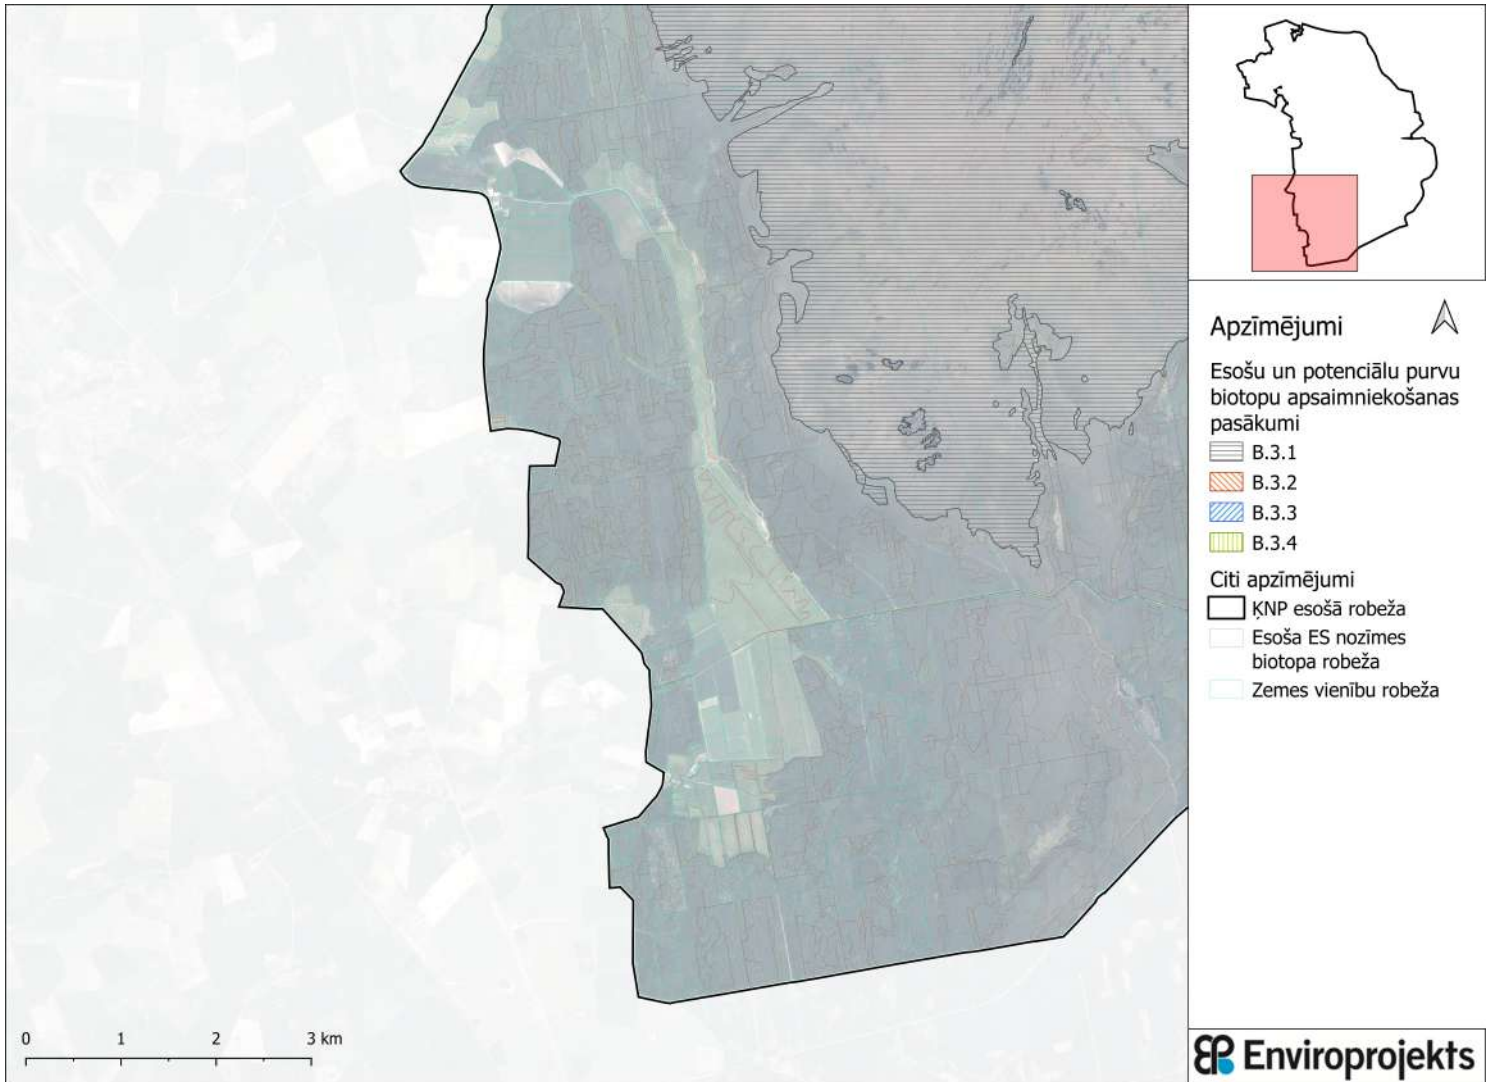

Apzīmējumi

Esošu un potenciālu purvu biotopu apsaimniekošanas pasākumi

- B.3.1
- B.3.2
- B.3.3
- B.3.4

Citi apzīmējumi

- ĶNP esošā robeža
- Esoša ES nozīmes biotopa robeža
- Zemes vienību robeža