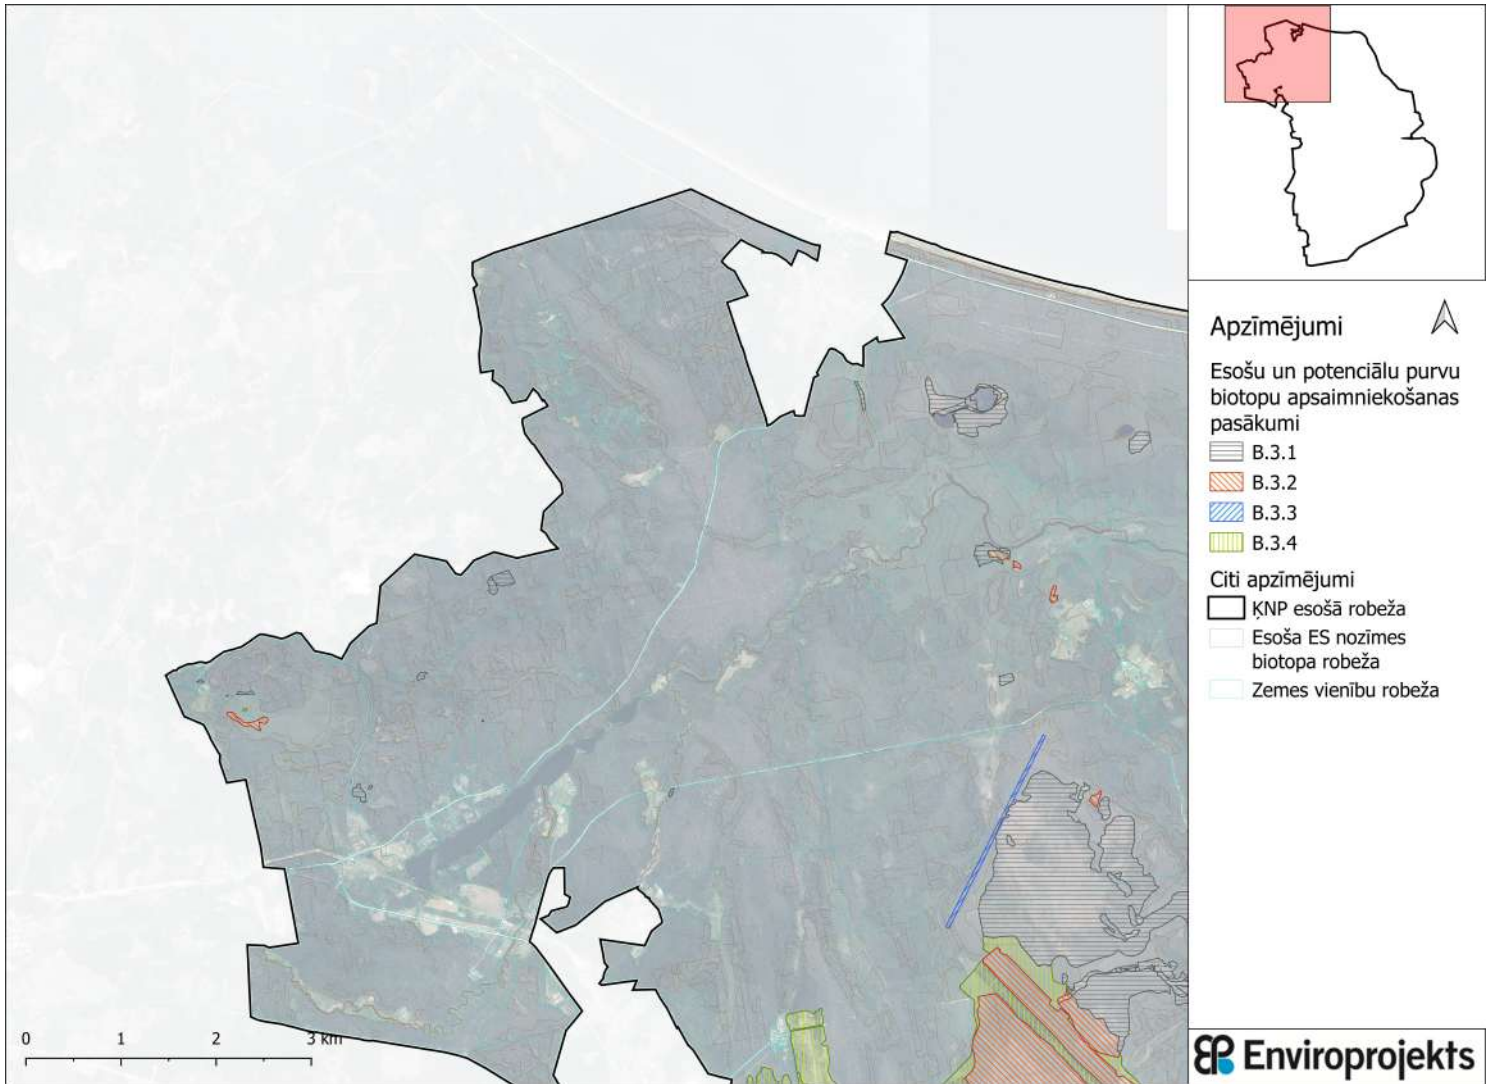

ĶNP DA plāna 2.1.1.2. pielikums Purvi