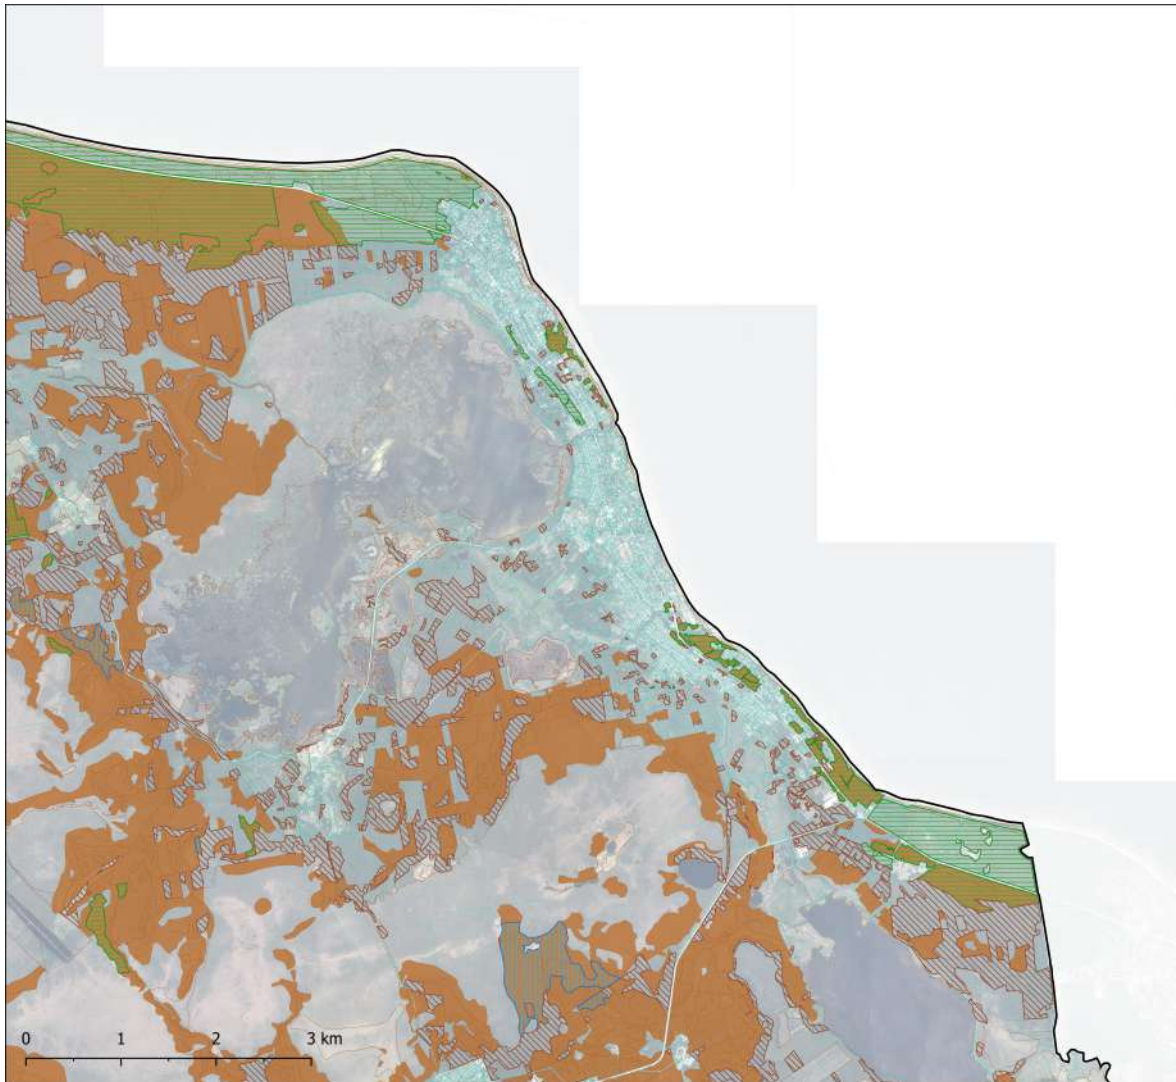

ĶNP DA plāna 2.1.1.1. pielikums Meži un virsāji

Apzīmējumi

Esošu un potenciālu meža biotopu apsaimniekošanas pasākumu teritorijas

- B.2.1
- B.2.2.
- B.2.3.
- B.2.4.

Citi apzīmējumi

- ĶNP esošā robeža
- Esoša ES nozīmes biotopa robeža
- Zemes vienību robeža

Apzīmējumi

Esošu un potenciālu meža biotopu apsaimniekošanas pasākumu teritorijas

- B.2.1
- B.2.2.
- B.2.3.
- B.2.4.

Citi apzīmējumi

- ĶNP esošā robeža
- Esoša ES nozīmes biotopa robeža
- Zemes vienību robeža

Apzīmējumi

Esošu un potenciālu meža biotopu apsaimniekošanas pasākumu teritorijas

- B.2.1
- B.2.2.
- B.2.3.
- B.2.4.

Citi apzīmējumi

- KNP esošā robeža
- Esoša ES nozīmes biotopa robeža
- Zemes vienību robeža