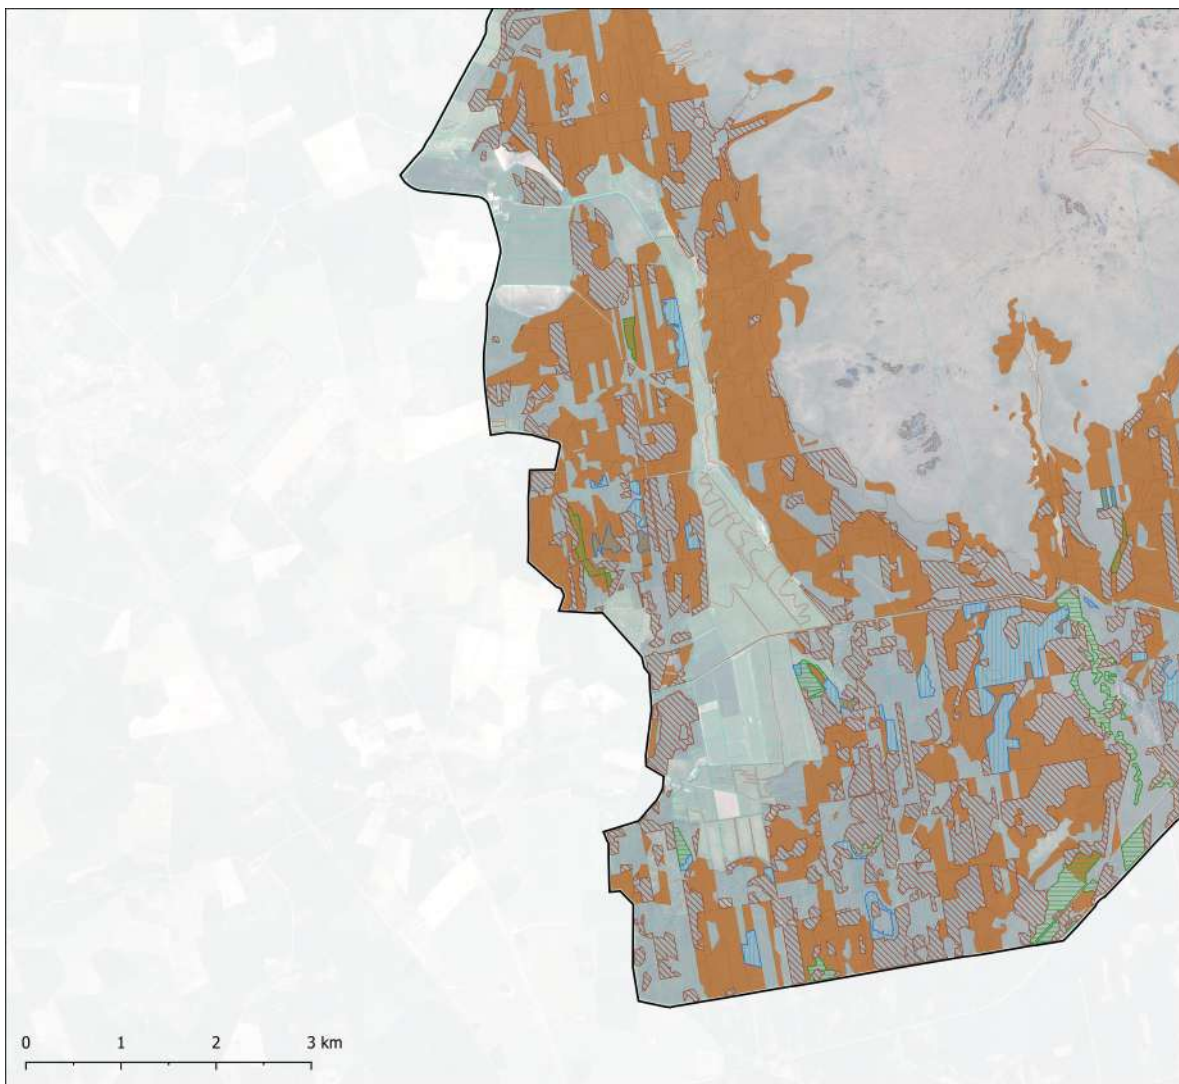

ĶNP DA plāna 2.1.1.1. pielikums Meži un virsāji

Apzīmējumi

Esošu un potenciālu meža biotopu apsaimniekošanas pasākumu teritorijas

- B.2.1
- B.2.2.
- B.2.3.
- B.2.4.

Citi apzīmējumi

- ĶNP esošā robeža
- Esoša ES nozīmes biotopa robeža
- Zemes vienību robeža

Apzīmējumi

Esošu un potenciālu meža biotopu apsaimniekošanas pasākumu teritorijas

- B.2.1
- B.2.2.
- B.2.3.
- B.2.4.

Citi apzīmējumi

- ĶNP esošā robeža
- Esoša ES nozīmes biotopa robeža
- Zemes vienību robeža

Apzīmējumi

Esošu un potenciālu meža biotopu apsaimniekošanas pasākumu teritorijas

- B.2.1
- B.2.2.
- B.2.3.
- B.2.4.

Citi apzīmējumi

- KNP esošā robeža
- Esoša ES nozīmes biotopa robeža
- Zemes vienību robeža