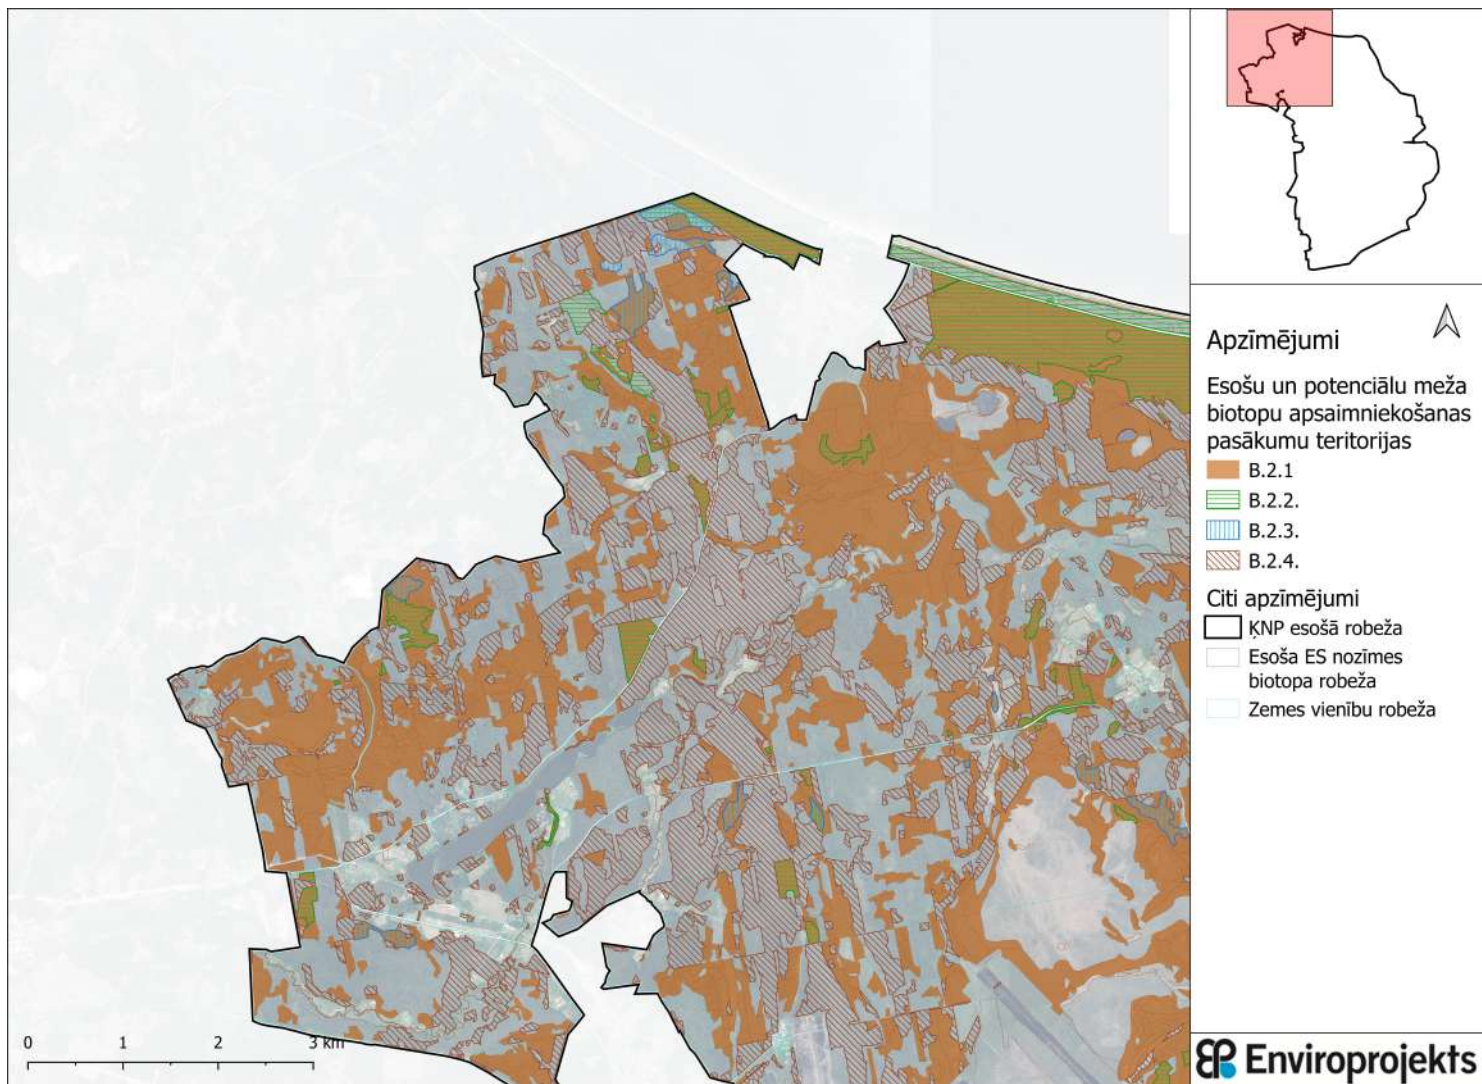

ĶNP DA plāna 2.1.1.1. pielikums Meži un virsāji

Apzīmējumi

Esošu un potenciālu meža biotopu apsaimniekošanas pasākumu teritorijas

- B.2.1
- B.2.2.
- B.2.3.
- B.2.4.

Citi apzīmējumi

- ĶNP esošā robeža
- Esoša ES nozīmes biotopa robeža
- Zemes vienību robeža

Apzīmējumi

Esošu un potenciālu meža biotopu apsaimniekošanas pasākumu teritorijas

- B.2.1
- B.2.2.
- B.2.3.
- B.2.4.

Citi apzīmējumi

- ĶNP esošā robeža
- Esoša ES nozīmes biotopa robeža
- Zemes vienību robeža

Apzīmējumi

Esošu un potenciālu meža biotopu apsaimniekošanas pasākumu teritorijas

- B.2.1
- B.2.2.
- B.2.3.
- B.2.4.

Citi apzīmējumi

- KNP esošā robeža
- Esoša ES nozīmes biotopa robeža
- Zemes vienību robeža