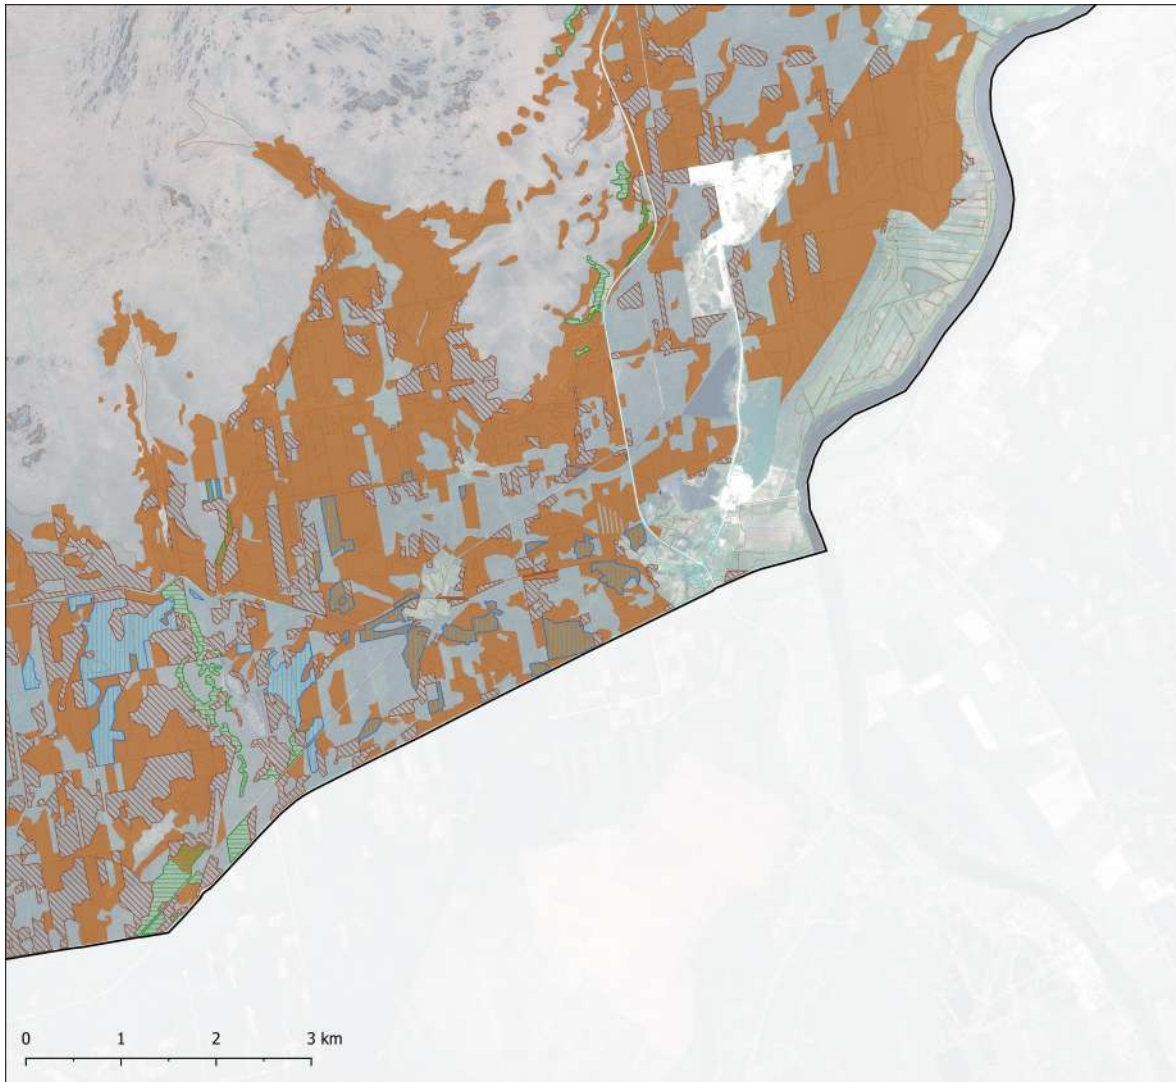

ĶNP DA plāna 2.1.1.1. pielikums Meži un virsāji

Apzīmējumi

Esošu un potenciālu meža biotopu apsaimniekošanas pasākumu teritorijas

- B.2.1
- B.2.2.
- B.2.3.
- B.2.4.

Citi apzīmējumi

- ĶNP esošā robeža
- Esoša ES nozīmes biotopa robeža
- Zemes vienību robeža

Apzīmējumi

Esošu un potenciālu meža biotopu apsaimniekošanas pasākumu teritorijas

- B.2.1
- B.2.2.
- B.2.3.
- B.2.4.

Citi apzīmējumi

- ĶNP esošā robeža
- Esoša ES nozīmes biotopa robeža
- Zemes vienību robeža

Apzīmējumi

Esošu un potenciālu meža biotopu apsaimniekošanas pasākumu teritorijas

- B.2.1
- B.2.2.
- B.2.3.
- B.2.4.

Citi apzīmējumi

- KNP esošā robeža
- Esoša ES nozīmes biotopa robeža
- Zemes vienību robeža