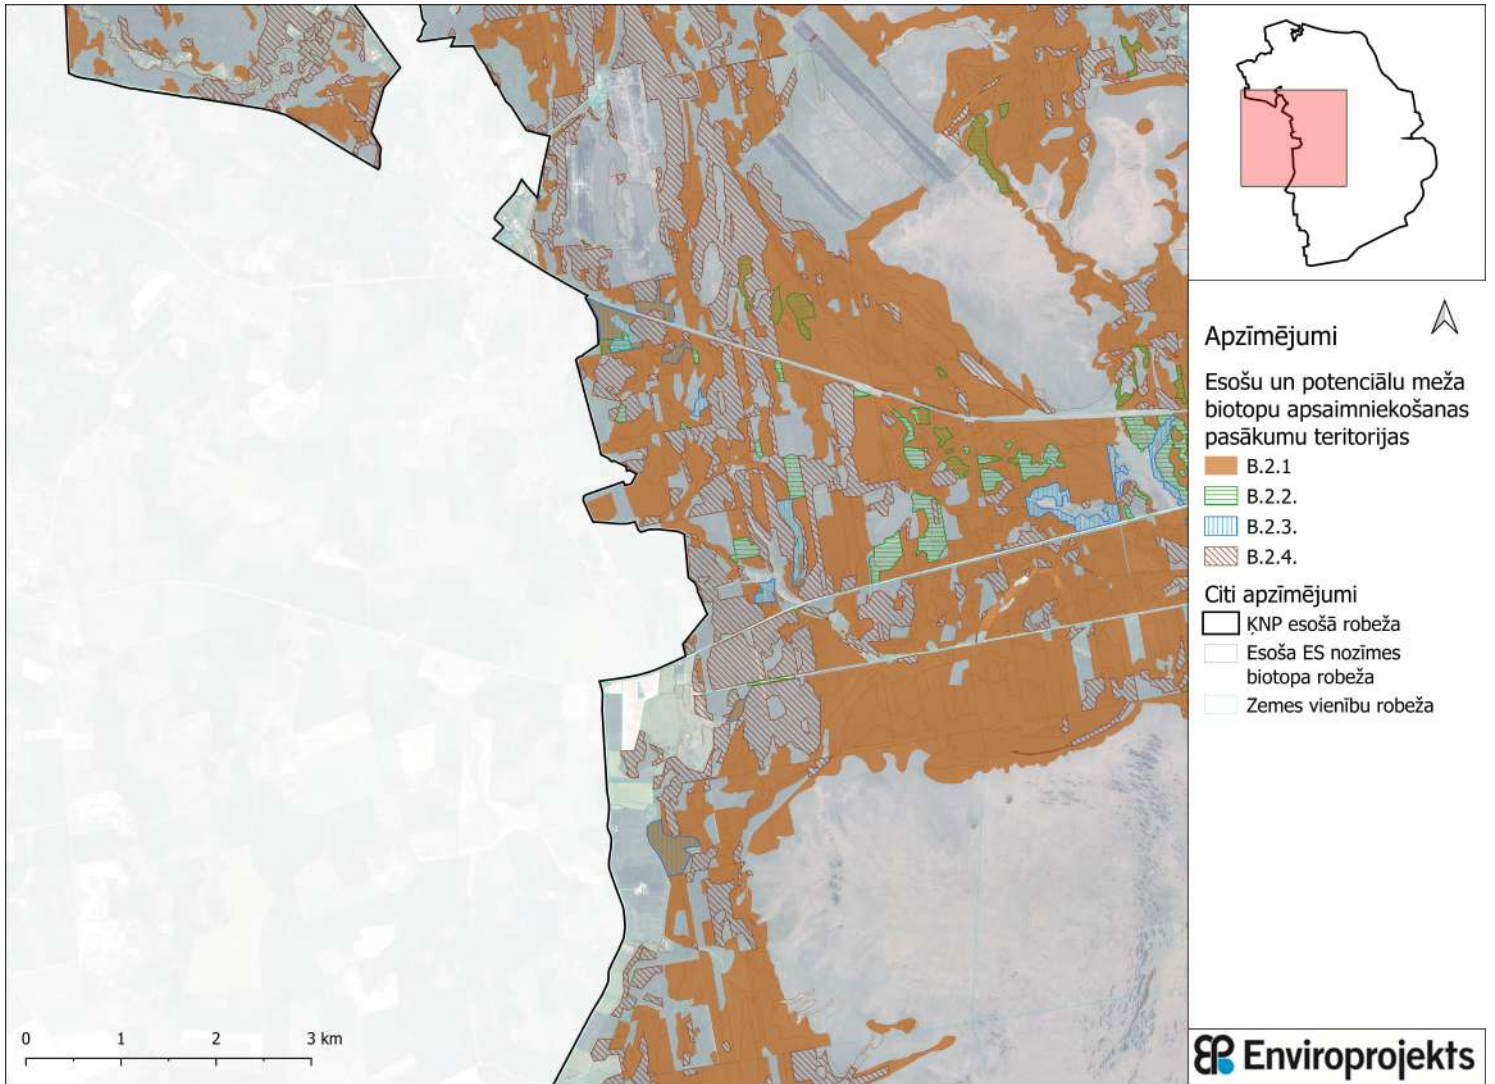

ĶNP DA plāna 2.1.1.1. pielikums Meži un virsāji

Apzīmējumi

Esošu un potenciālu meža biotopu apsaimniekošanas pasākumu teritorijas

- B.2.1
- B.2.2.
- B.2.3.
- B.2.4.

Citi apzīmējumi

- ĶNP esošā robeža
- Esoša ES nozīmes biotopa robeža
- Zemes vienību robeža

Apzīmējumi

Esošu un potenciālu meža biotopu apsaimniekošanas pasākumu teritorijas

- B.2.1
- B.2.2.
- B.2.3.
- B.2.4.

Citi apzīmējumi

- ĶNP esošā robeža
- Esoša ES nozīmes biotopa robeža
- Zemes vienību robeža

Apzīmējumi

Esošu un potenciālu meža biotopu apsaimniekošanas pasākumu teritorijas

- B.2.1
- B.2.2.
- B.2.3.
- B.2.4.

Citi apzīmējumi

- KNP esošā robeža
- Esoša ES nozīmes biotopa robeža
- Zemes vienību robeža