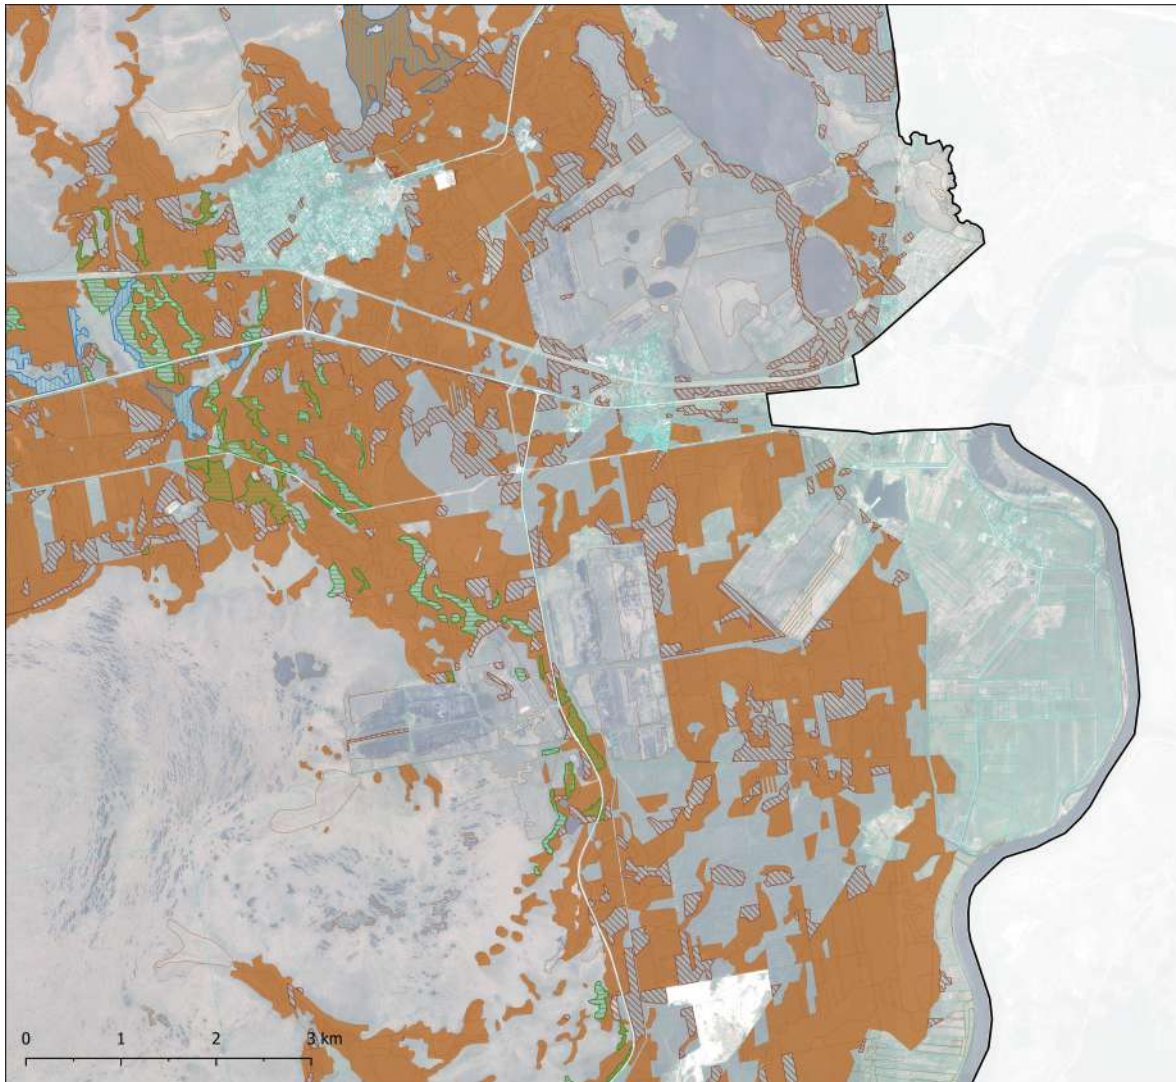

ĶNP DA plāna 2.1.1.1. pielikums Meži un virsāji

Apzīmējumi

Esošu un potenciālu meža biotopu apsaimniekošanas pasākumu teritorijas

- B.2.1
- B.2.2.
- B.2.3.
- B.2.4.

Citi apzīmējumi

- ĶNP esošā robeža
- Esoša ES nozīmes biotopa robeža
- Zemes vienību robeža

Apzīmējumi

Esošu un potenciālu meža biotopu apsaimniekošanas pasākumu teritorijas

- B.2.1
- B.2.2.
- B.2.3.
- B.2.4.

Citi apzīmējumi

- ĶNP esošā robeža
- Esoša ES nozīmes biotopa robeža
- Zemes vienību robeža

Apzīmējumi

Esošu un potenciālu meža biotopu apsaimniekošanas pasākumu teritorijas

- B.2.1
- B.2.2.
- B.2.3.
- B.2.4.

Citi apzīmējumi

- KNP esošā robeža
- Esoša ES nozīmes biotopa robeža
- Zemes vienību robeža