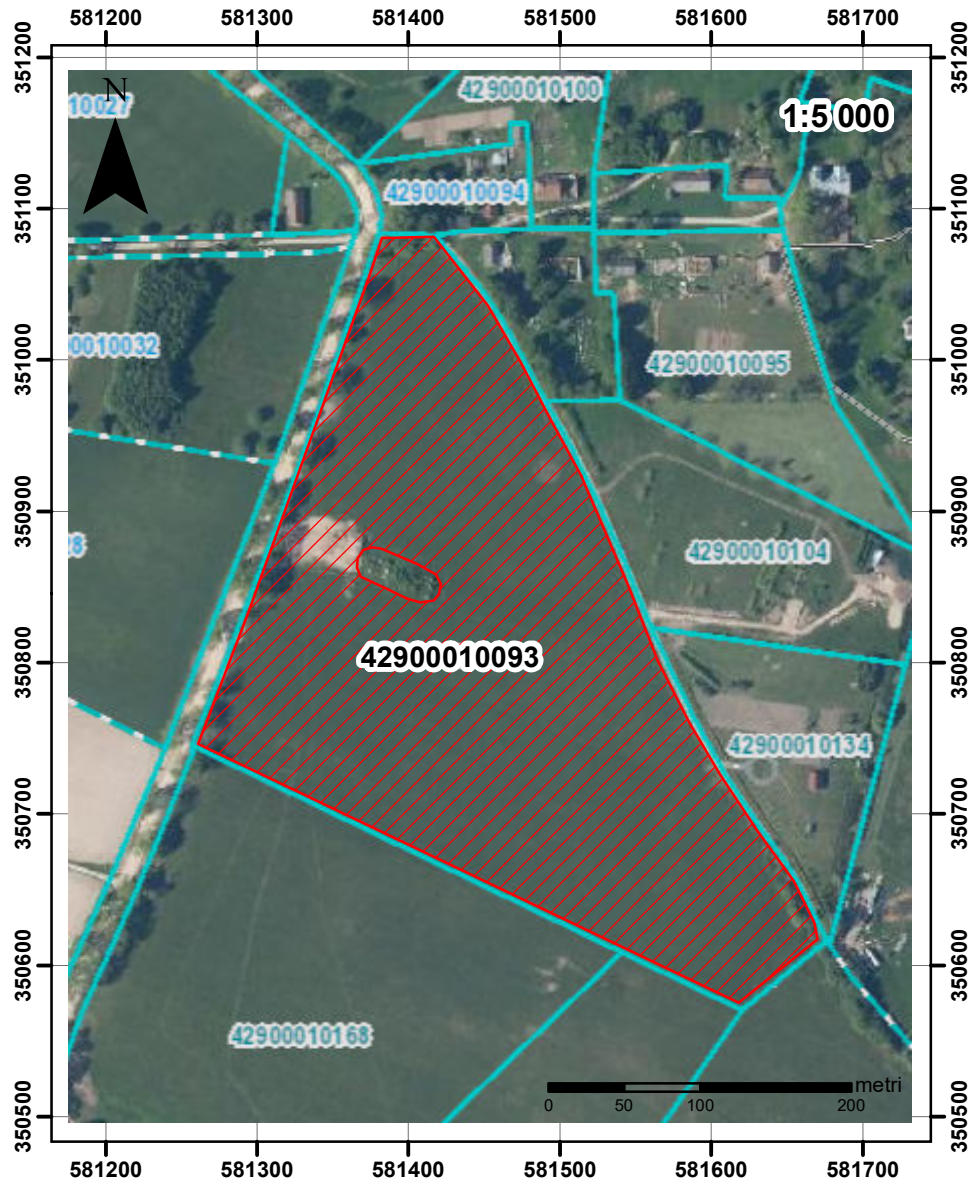

## Īpašuma "Gaujas NP Vaive" nomas platības plāns (zemes vienības apzīmējums 42900010093)

### Apzīmējumi:

-  - iznomājamā platība 9,72 ha
-  - zemes vienību kadastra līnijas

Dabas datu pārvaldības sistēma "Ozols"  
SIA Envirotech  
LR Valsts zemes dienests  
Latvijas Ģeotelpiskās informācijas aģentūra