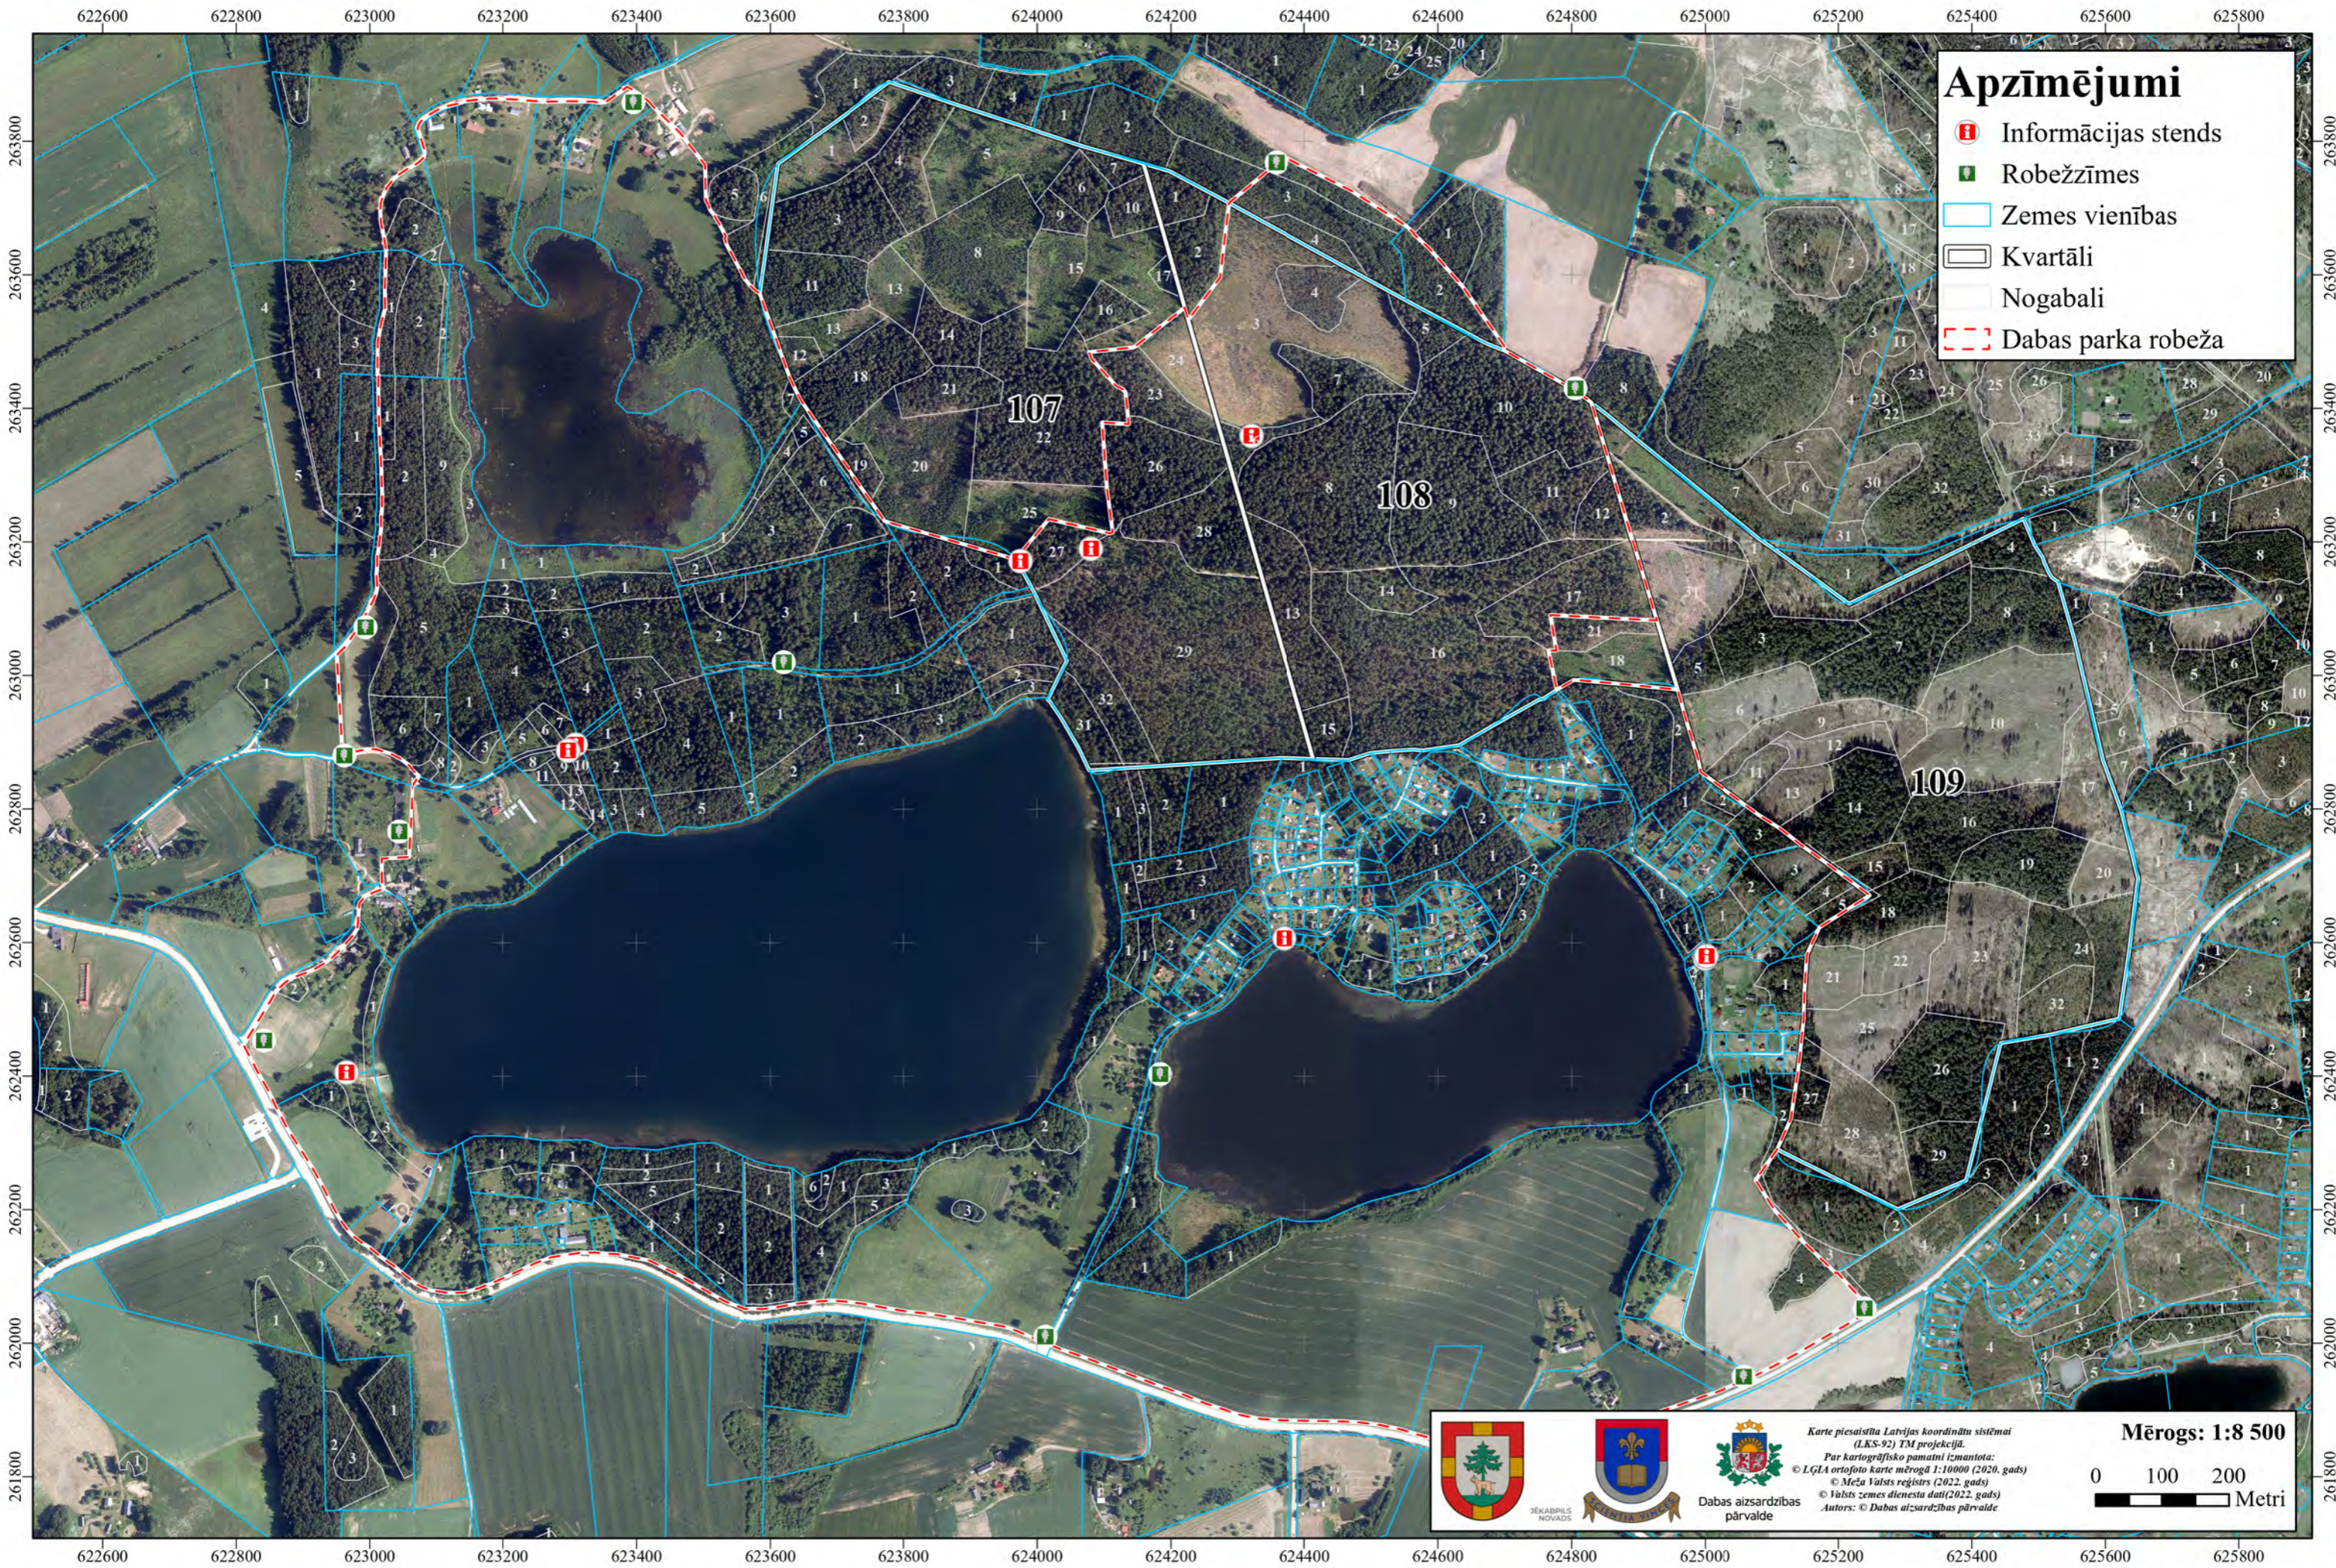

E.2.1. DABAS PARKA ROBEŽZĪMJU UN INFORMATĪVO STENDU UZTURĒŠANA

Apzīmējumi

- Informācijas stends
- Robežzīmes
- Zemes vienības
- Kwartāli
- Nogabali
- Dabas parka robeža

Karte piesaistīta Latvijas koordinātu sistēmai (LKS-92) TM projekcijā.
 Par kartogrāfisko pamatni izmantota:
 © LĢIA ortofoto karte mēroga 1:10000 (2020. gads)
 © Meža Valsts reģistrs (2022. gads)
 © Valsts zemes dienesta dati (2022. gads)
 Autors: © Dabas aizsardzības pārvalde

Mērogs: 1:8 500

0 100 200 Metri