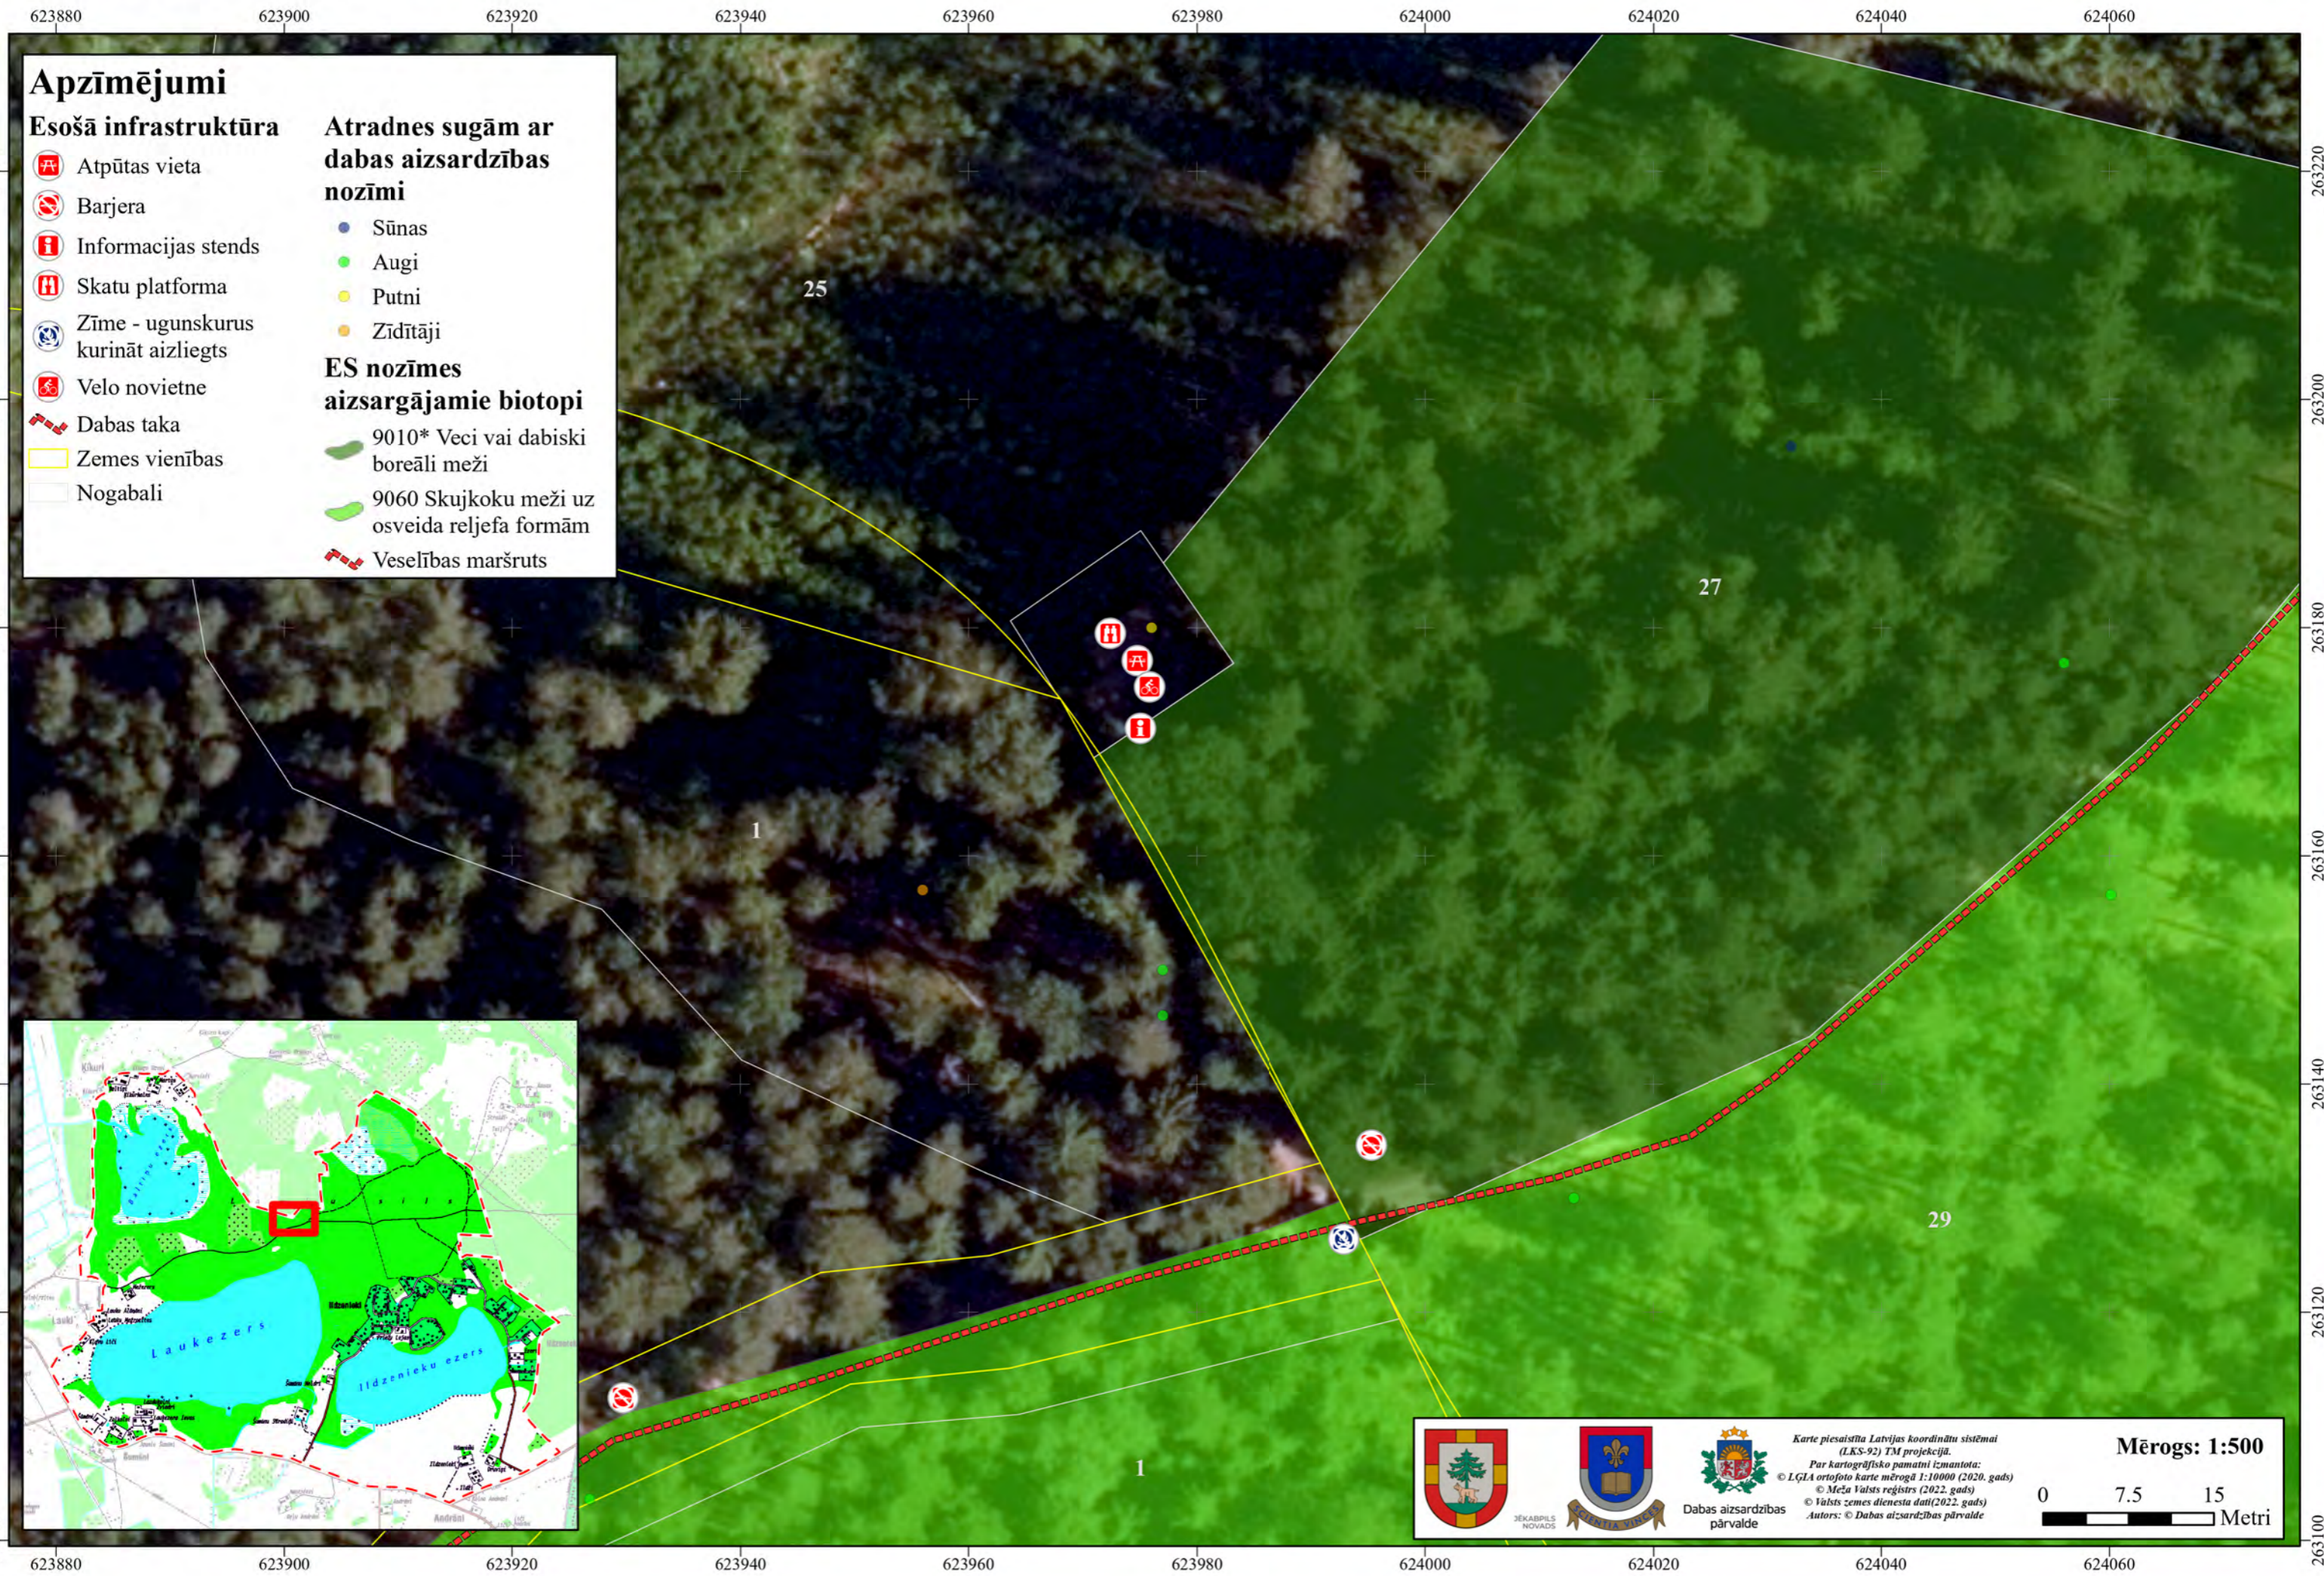

C.1.1.7. ESOŠĀS SKATU PLATFORMAS UZTURĒŠANA

**Apzīmējumi**

**Esošā infrastruktūra**

- Atpūtas vieta
- Barjera
- Informācijas stends
- Skatu platforma
- Zīme - ugunskurus kurināt aizliegts
- Velo novietne
- Dabas taka
- Zemes vienības
- Nogabali

**Atradnes sugām ar dabas aizsardzības nozīmi**

- Sūnas
- Augi
- Putni
- Zīdītāji

**ES nozīmes aizsargājамie biotopi**

- 9010\* Veci vai dabiski boreāli meži
- 9060 Skujkoku meži uz osveida reljefa formām
- Veselības maršruts

Karte piesaistīta Latvijas koordinātu sistēmā (LKS-92) TM projekcijā.  
 Par kartogrāfisko pamatni izmantota:  
 © LĢIA ortofoto karte mērogā 1:10000 (2020. gads)  
 © Meža Vāsts reģistrs (2022. gads)  
 © Vāsts zemes dienesta dati (2022. gads)  
 Autors: © Dabas aizsardzības pārvalde

**Mērogs: 1:500**

0 7.5 15 Metri