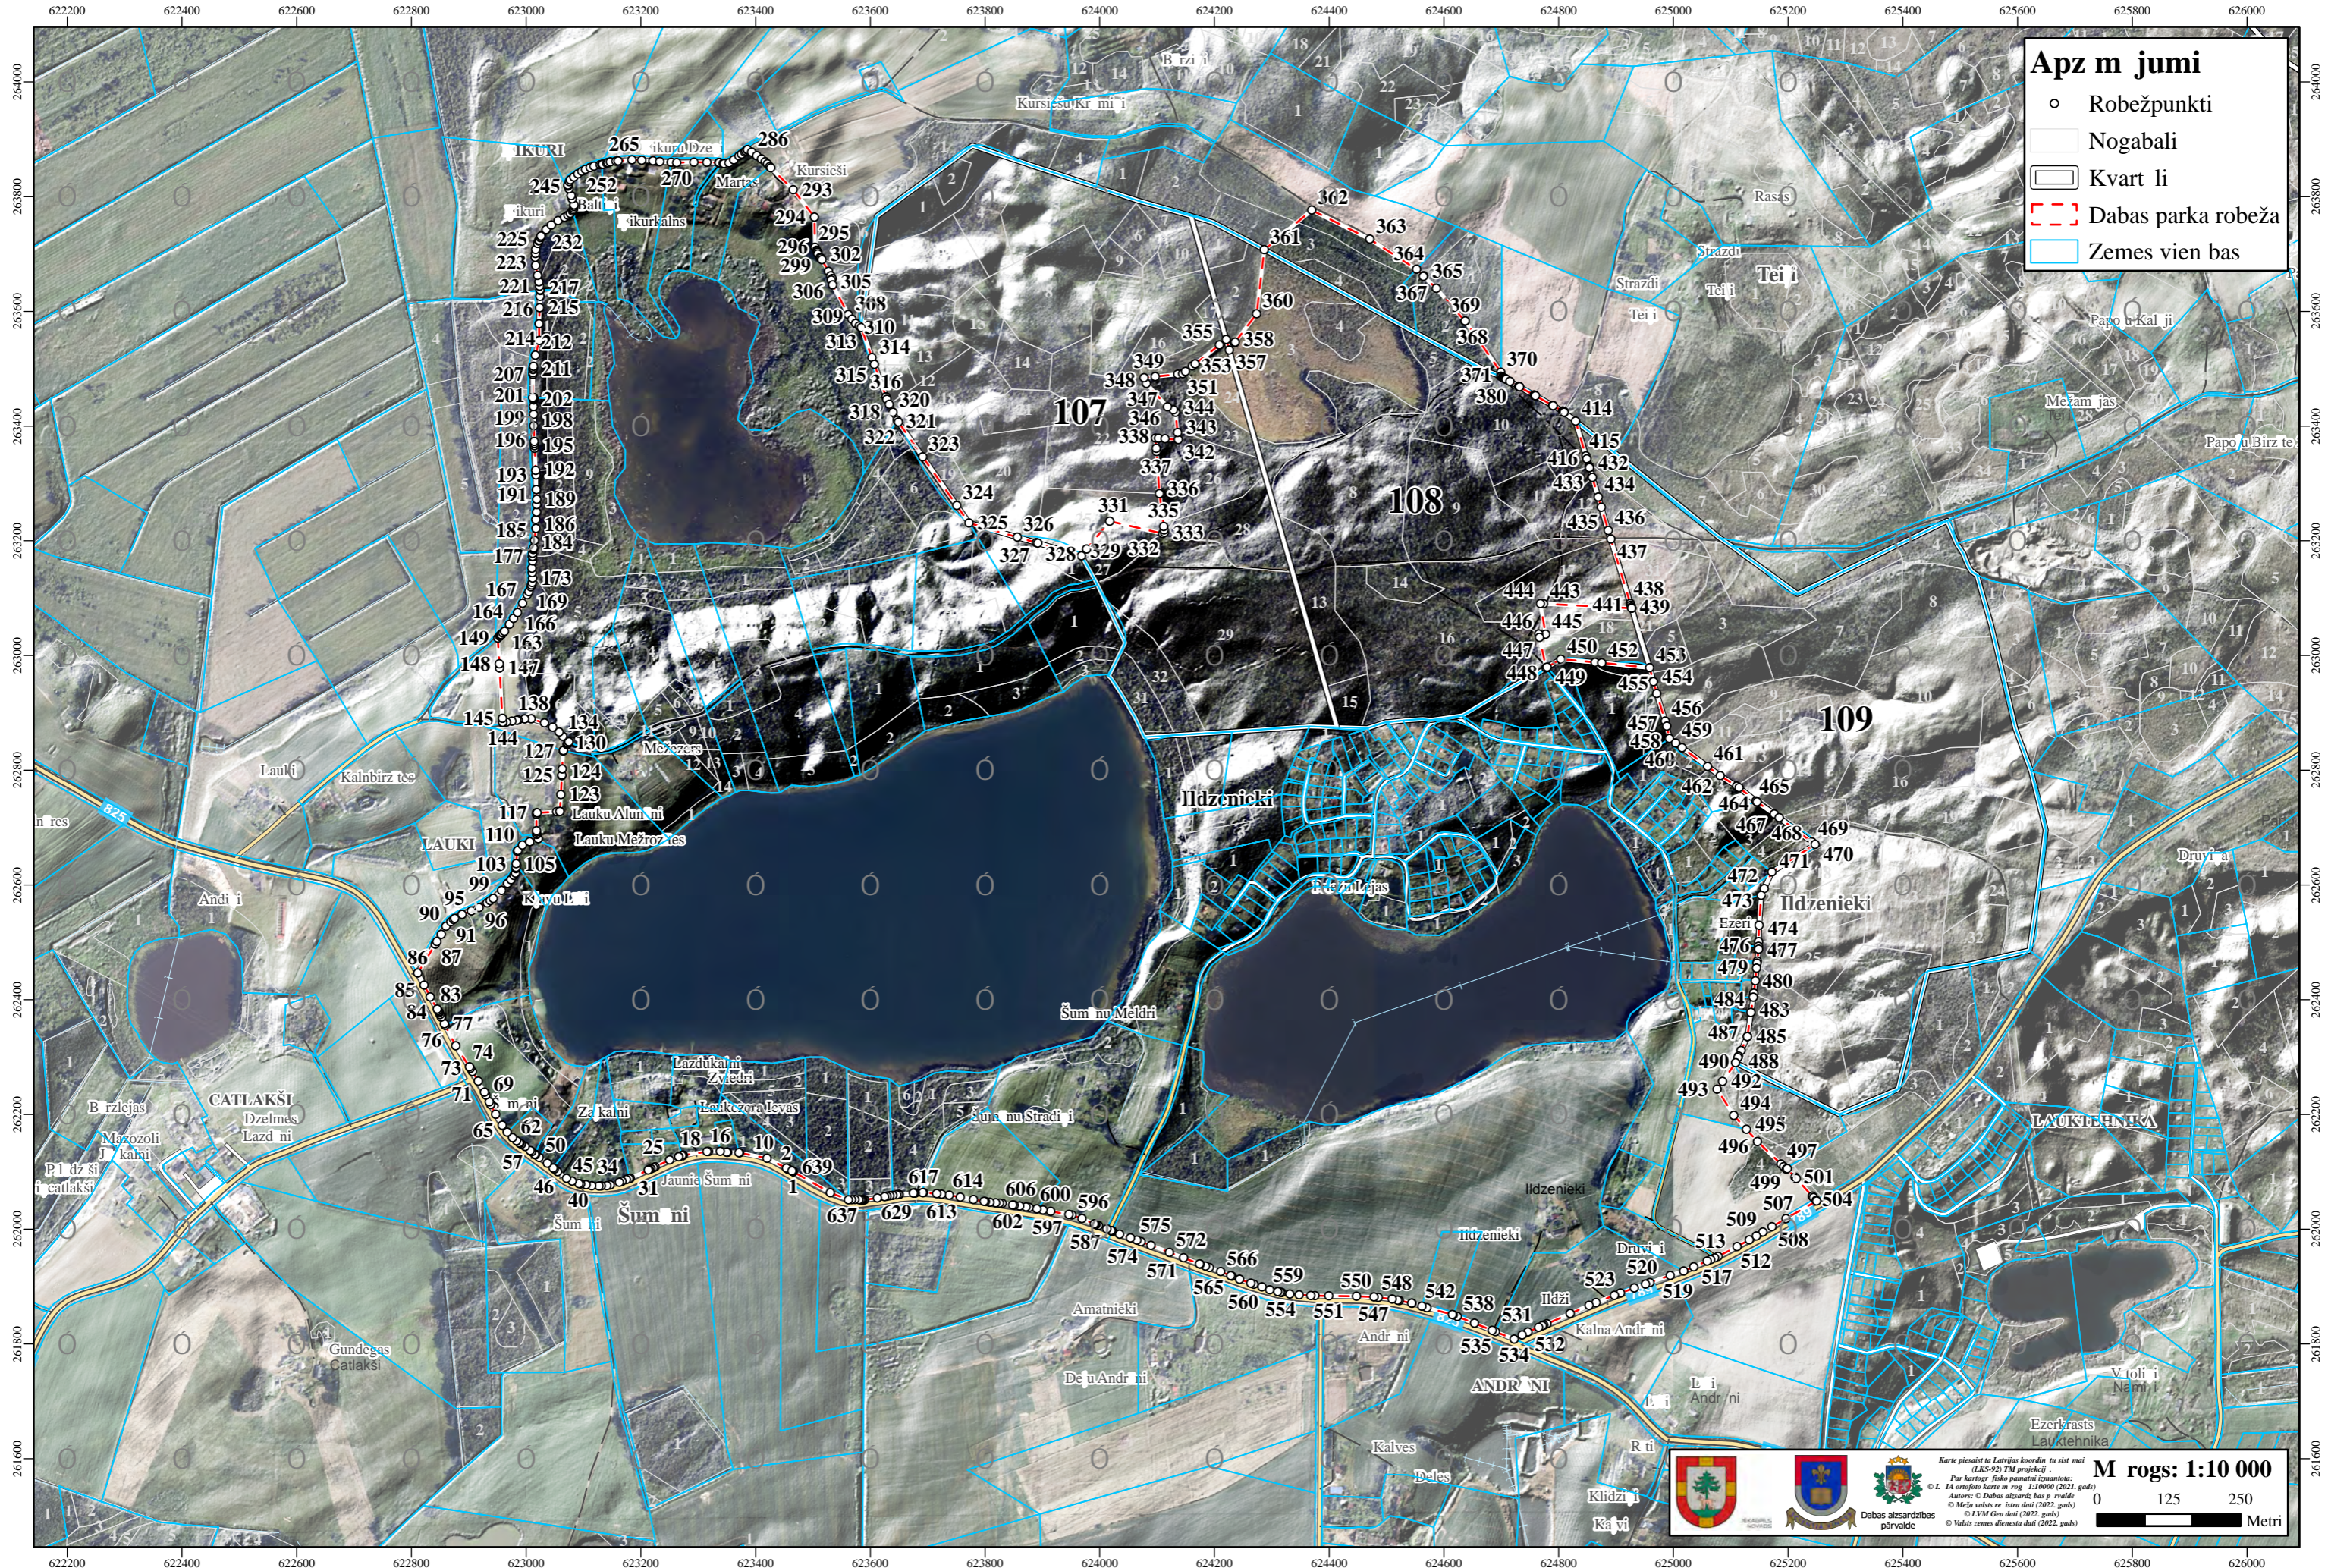

DABAS PARKA "LAUKEZERS" ROBEŽSH MA (PRECIZ TA)

1.2. pielikums

**Apzīmējumi**

- Robežpunkti
- Nogabali
- Kvarāli
- - - Dabas parka robeža
- Zemes vienības

Karte pieņemta Latvijas koordinātu sistēmā (LKS-92) TM projekcijā.  
 Par kartogrāfisko risinājumu izmantots:  
 © L. Lauska kartogrāfiskā darbnīca (2021. gads)  
 Autors: © Dabas aizsardzības pārvalde  
 © Metu valsts reģistrs dati (2022. gads)  
 © 2D M Geo dati (2022. gads)  
 © Valsts zemes dienesta dati (2022. gads)

**M rogs: 1:10 000**

0 125 250 Metri