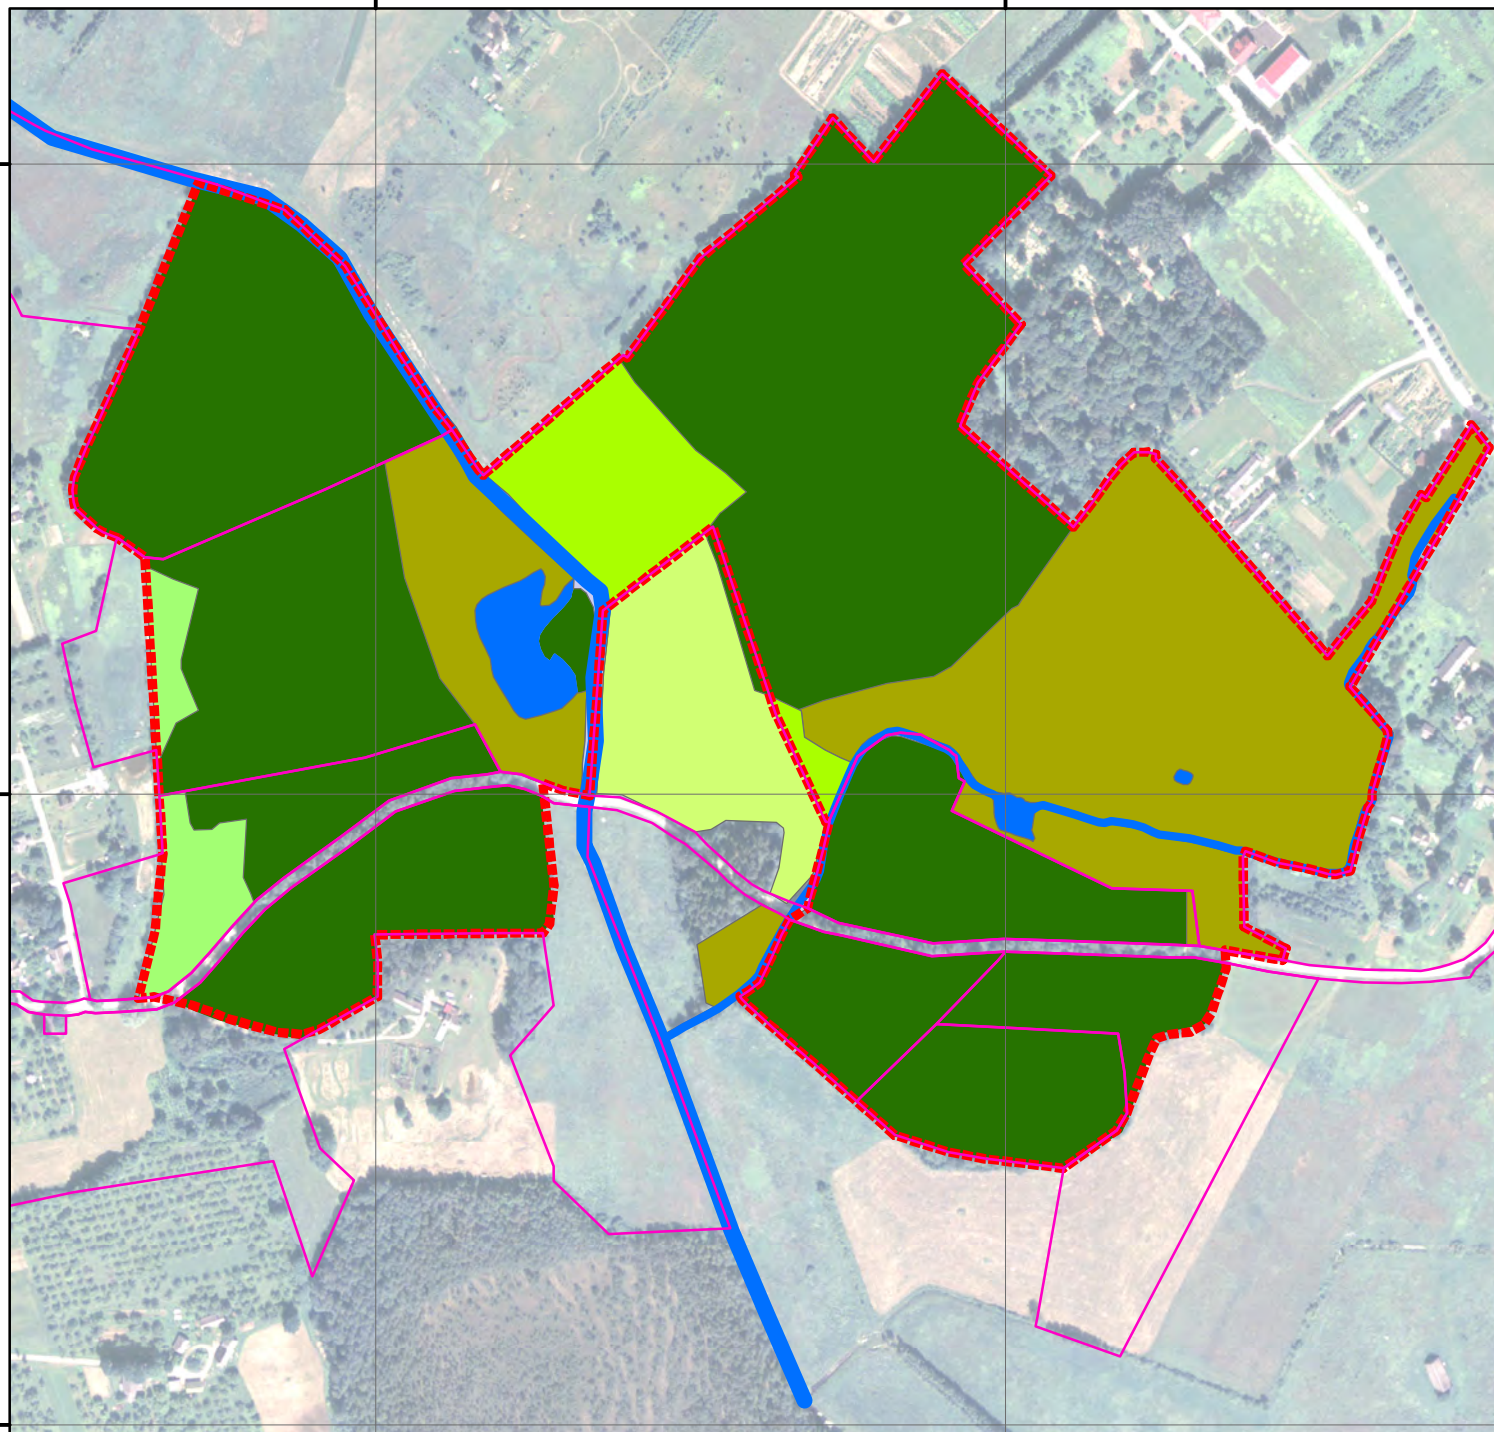

545000.000000

545500.000000

546000.000000

3.6. pielikums

Apsaimniekošanas pasākumi

353000.000000

353000.000000

352500.000000

352500.000000

352000.000000

352000.000000

545000.000000

545500.000000

546000.000000

Apzīmējumi

-  citzemju kokaugu sugu stādījumu
apsaimniekošanas pasākumi
-  zālāju apsaimniekošana
(īpaši aizsargājamais biotops)
-  zālāju apsaimniekošana
-  zālāju apsaimniekošana
(īpaši aizsargājamais biotops
ārpus dabas pieminekļa)
-  saldūdeņu biotopu kvalitātes
un funkcionalitātes uzlabošana
-  bioloģiskās daudzveidības
veicināšana mežos
-  dabas pieminekļa robeža
-  zemes vienību robežas

0 60 120 m

N

Digitāla dabas pieminekļa robeža, DAP 2016.
 Digitāli Mežu valsts reģistra dati, VMD 2015.
 Digitālas zemes vienību robežas, LR VZD 2015.
 Digitāla ortofoto karte, LĢIA 2010.