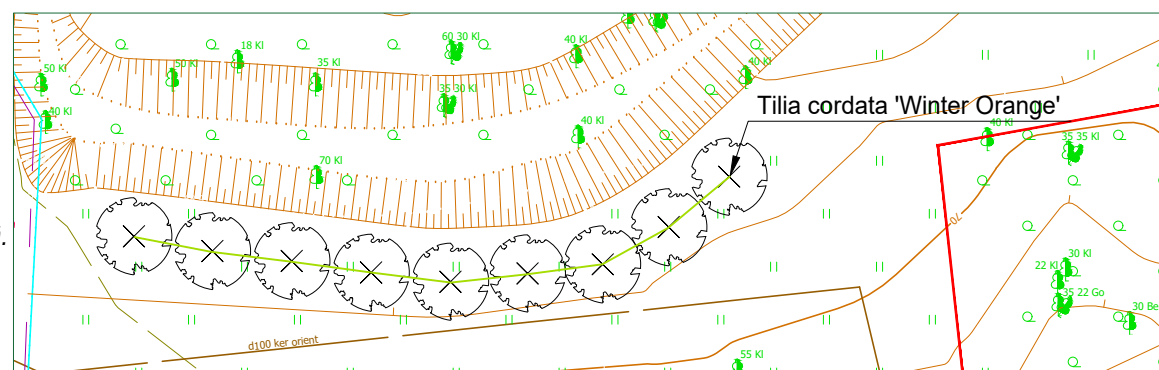

APSTĀDĪJUMU PLĀNS NR.2.

PLĀNOTO KOKUGU SARAKSTS

Nr.p.k.	Daudzums, gab.	Latīniskais nosaukums	Latviskais nosaukums	Augstums/ platums, m	Dekoratīvāte
1.	3	Acer negundo 'Variegatum'	Ošlapu kļava 'Variegatum'	6/3	lapojums plaukstošā rozā ar baltu malu, lapa plankumaina
2.	5	Crataegus laevigata 'Paul's Scarlet'	Divirbuļu vilkābele 'Paul's Scarlet'	6/2	Ziedi pildīti karmīrozā
3.	5	Crataegus laevigata 'Rosea'	Divirbuļu vilkābele 'Rosea'	6/2	Ziedi vienkārši, gaiši rozā, ar baltu centru
4.	3	Quercus robur 'Argenteomarginata'	Parastais ozols 'Argenteomarginata'	-	lapas nelielas, greizas ar neregulāriem baltiem plankumiem
5.	3	Quercus robur 'Concordia'	Parastais ozols 'Concordia'	8/5	ar dzeltenīgi zaļu lapojumu
6.	2	Quercus robur f. fastigiata	Parastais ozols f. fastigiata	15-20/3-4	vainags plati konisks
7.	9	Tilia cordata 'Winter Orange'	Parastaā liepa 'Winter Orange'	-	vainags blīvs, neregulārs; lapas zilganzaļas ar baltu apmali

SIA LABIE KOKI eksperti
Reģ. Nr. LV40103442491
Tel: +371 22007719
Adrese: Babītes nov.,
Babītes pag., Klīves,
"Annas koku skola",
LV2107

Dendroloģiskie stādījumi
"Krotes parks"
Krote, Bunkas pag., Priekules nov.

Priekules novada dome

Objekts:

Pasūtītājs:

Novērtēja un rasēja:

Laura Mazule

APSTĀDĪJUMU PLĀNS NR.1. UN NR.2.

Rasējums:

Datums: 25.09.2018.

Mērogs: 1:500

Lapa: