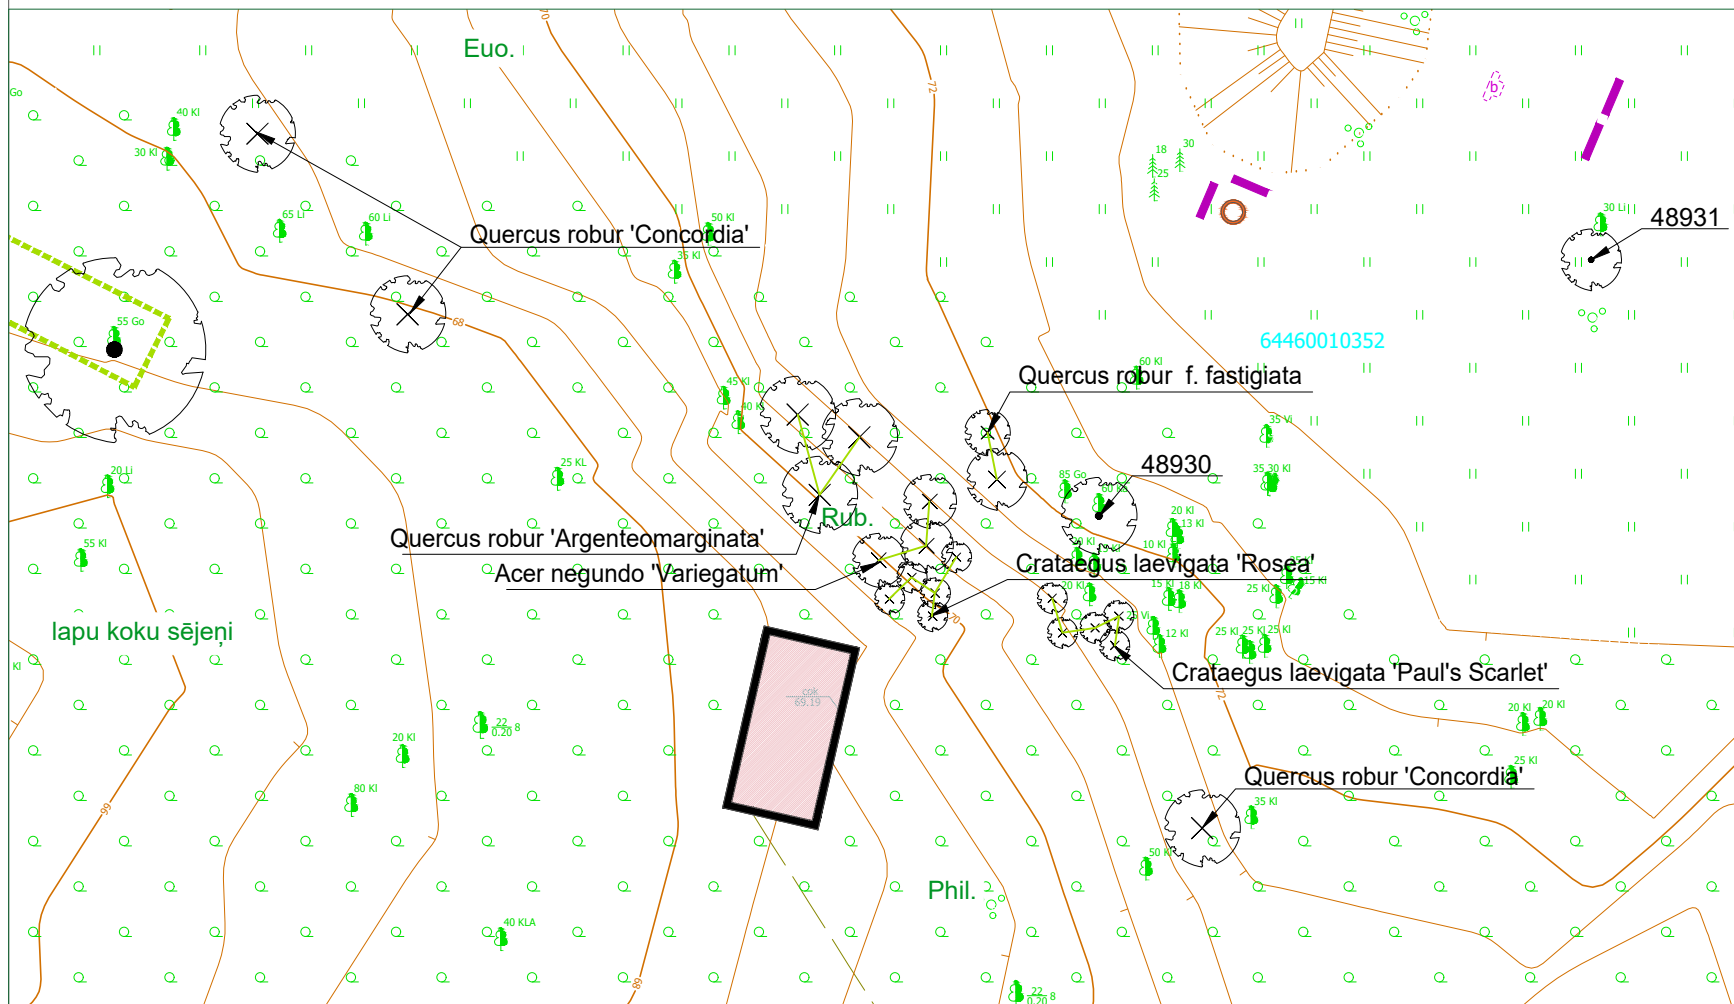

APSTĀDĪJUMU PLĀNS NR.1.

PIENĒMTIE APZĪMĒJUMI

	esošs koks
	projektētais koks
	novērtētā koka Nr. dabā un izpētes tabulā
	dendroloģisko stādījumu robeža (esoša)
	dendroloģisko stādījumu robeža (rekomendējamā)
	būves
	koka sols
	ugunsкура vieta

Piezīmes:

1. Plānoto kokaugu sugu izvēle un aptuvenais novietojums plānā piedāvāts no Pasūtītāja puses (Priekules novada pašvaldības un Bunkas pagasta pārvaldes). Izstrādātājs (LABIE KOKI eksperti) apstiprina izvēlētos augus un to atrašanās vietas, iekļaujot apstādījuma plānu Rekonstrukcijas projektā.
2. Kokaugu stādīšana paredzēta 2018.gada rudenī "Meža dienu" ietvaros.
3. Plāna sagatavošanai izmantot dati no www.kadastrs.lv un www.ozols.daba.gov.lv