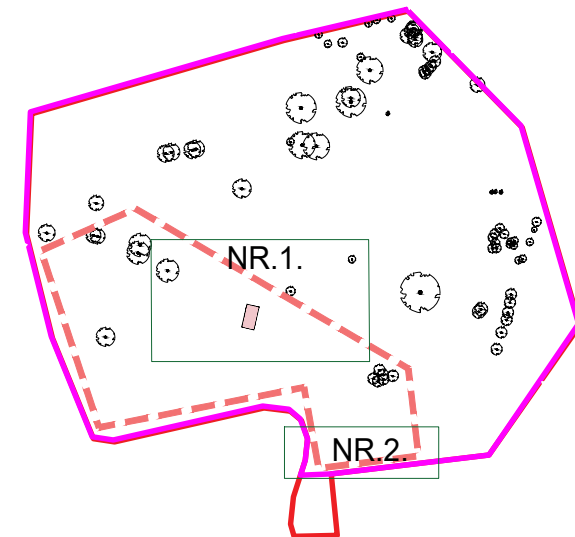

APSTĀDĪJUMU PLĀNS NR.1.

PIENĒMTIE APZĪMĒJUMI

	esošs koks
	projektētais koks
	novērtētā koka Nr. dabā un izpētes tabulā
	dendroloģisko stādījumu robeža (esoša)
	dendroloģisko stādījumu robeža (rekomendējamā)
	būves
	koka sols
	ugunsкура vieta

Piezīmes:

1. Plānoto kokaugu sugu izvēle un aptuvenais novietojums plānā piedāvāts no Pasūtītāja puses (Priekules novada pašvaldības un Bunkas pagasta pārvaldes). Izstrādātājs (LABIE KOKI eksperti) apstiprina izvēlētos augus un to atrašanās vietas, iekļaujot apstādījuma plānu Rekonstrukcijas projektā.
2. Kokaugu stādīšana paredzēta 2018.gada rudenī "Meža dienu" ietvaros.
3. Plāna sagatavošanai izmantot dati no www.kadastrs.lv un www.ozols.daba.gov.lv

Mērogs: 1:500

Lapa: