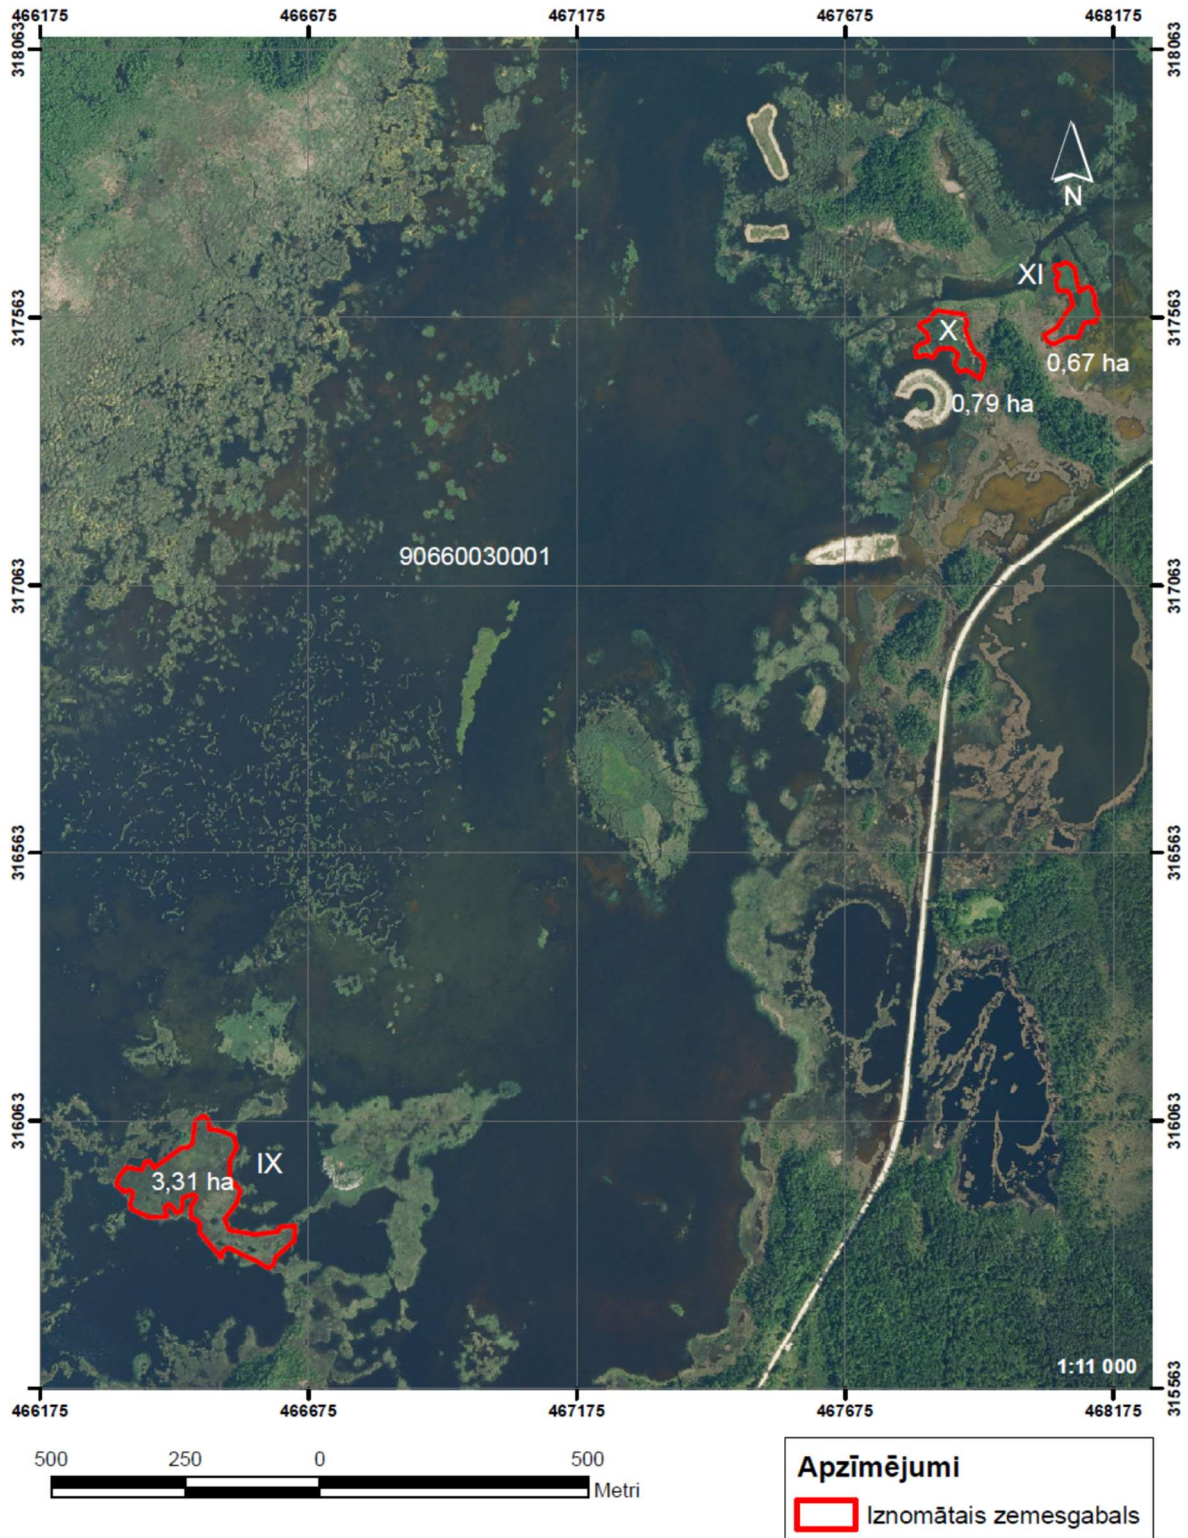

Izsoles "Par tiesībām iegūt niedres" nolikuma Pielikums Nr.2

Kaņiera ezera niedru platības

Karte K/1

Nogabali Nr.1-3

M 1:5000

Aerofoto uzņēmums no Latvijas Ģeotelpiskās informācijas aģentūras

Transversālā Merkatora projekcija

LKS-92 koordinātu sistēma

Apzīmējumi
Iznomātais zemesgabals

M 1:5000
Aerofoto uzņēmums no Latvijas Ģeotelpiskās informācijas aģentūras
Transversālā Merkatora projekcija
LKS-92 koordinātu sistēma

Karte K/3

Nogabali Nr.5-8

M 1:7000

Aerofoto uzņēmums no Latvijas Ģeotelpiskās informācijas aģentūras

Transversālā Merkatora projekcija

LKS-92 koordinātu sistēma

Karte K/4

Nogabali Nr.9-11

M 1:11000

Aerofoto uzņēmums no Latvijas Ģeotelpiskās informācijas aģentūras

Transversālā Merkatora projekcija

LKS-92 koordinātu sistēma

Karte K/5
Nogabali Nr.12-13

Apzīmējumi
[Red outline symbol] Iznomātais zemesgabals