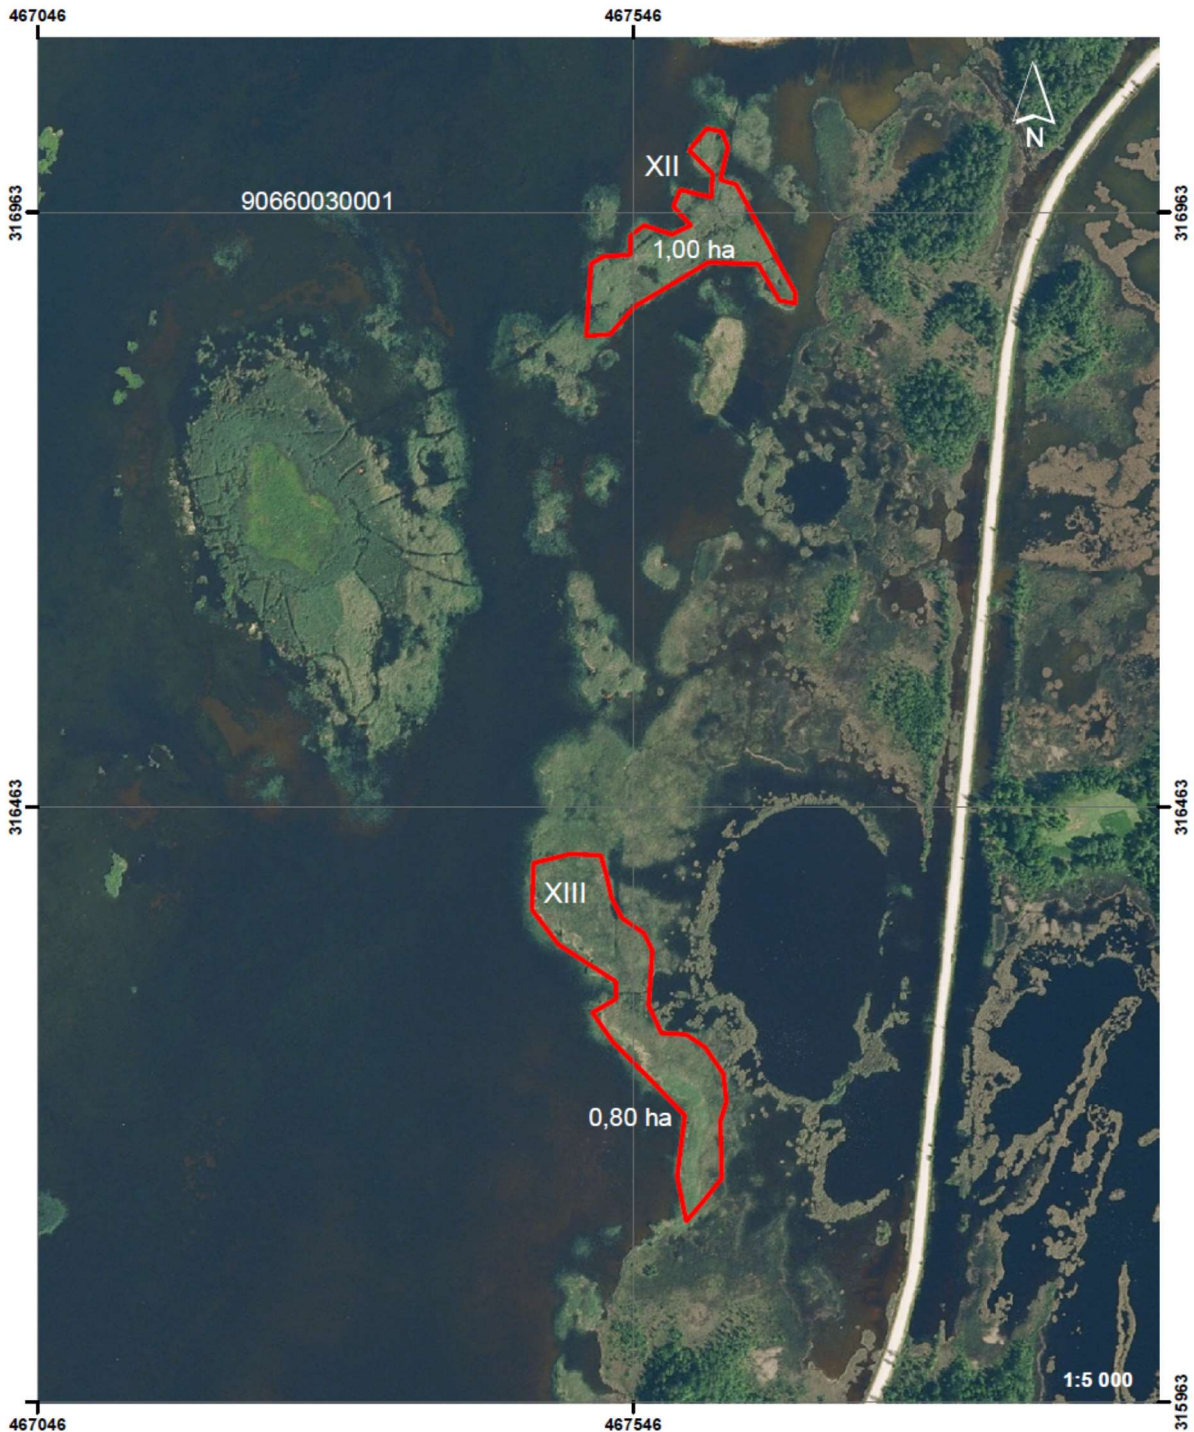

Izsoles "Par tiesībām iegūt niedres" nolikuma Pielikums Nr.2

Kaņiera ezera niedru platības

Karte K/1

Nogabali Nr.1-3

M 1:5000

Aerofoto uzņēmums no Latvijas Ģeotelpiskās informācijas aģentūras

Transversālā Merkatora projekcija

LKS-92 koordinātu sistēma

Apzīmējumi
Iznomātais zemesgabals

M 1:5000
Aerofoto uzņēmums no Latvijas Ģeotelpiskās informācijas aģentūras
Transversālā Merkatora projekcija
LKS-92 koordinātu sistēma

Karte K/3

Nogabali Nr.5-8

M 1:7000

Aerofoto uzņēmums no Latvijas Ģeotelpiskās informācijas aģentūras

Transversālā Merkatora projekcija

LKS-92 koordinātu sistēma

Karte K/4

Nogabali Nr.9-11

M 1:11000

Aerofoto uzņēmums no Latvijas Ģeotelpiskās informācijas aģentūras

Transversālā Merkatora projekcija

LKS-92 koordinātu sistēma

Karte K/5
Nogabali Nr.12-13

Apzīmējumi
[Red outline symbol] Iznomātais zemesgabals