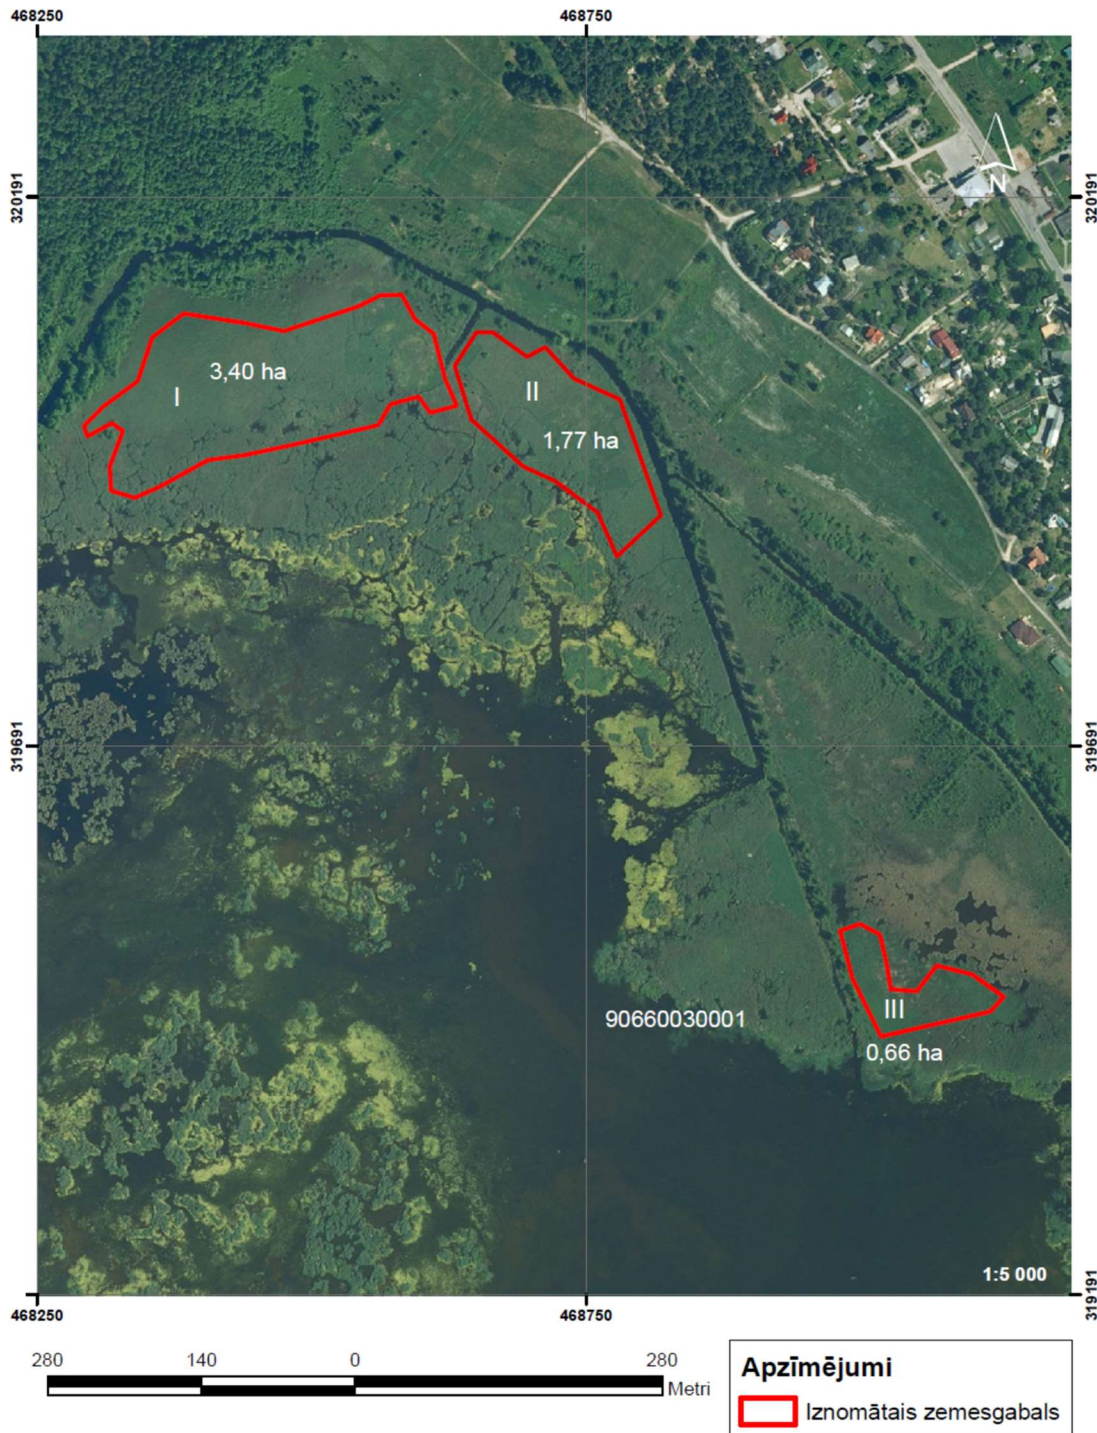

Izsoles "Par tiesībām iegūt niedres" nolikuma Pielikums Nr.2

Kaņiera ezera niedru platības

Karte K/1

Nogabali Nr.1-3

M 1:5000

Aerofoto uzņēmums no Latvijas Ģeotelpiskās informācijas aģentūras

Transversālā Merkatora projekcija

LKS-92 koordinātu sistēma

Apzīmējumi
Iznomātais zemesgabals

M 1:5000
Aerofoto uzņēmums no Latvijas Ģeotelpiskās informācijas aģentūras
Transversālā Merkatora projekcija
LKS-92 koordinātu sistēma

Karte K/3

Nogabali Nr.5-8

M 1:7000

Aerofoto uzņēmums no Latvijas Ģeotelpiskās informācijas aģentūras

Transversālā Merkatora projekcija

LKS-92 koordinātu sistēma

Karte K/4

Nogabali Nr.9-11

M 1:11000

Aerofoto uzņēmums no Latvijas Ģeotelpiskās informācijas aģentūras

Transversālā Merkatora projekcija

LKS-92 koordinātu sistēma

Karte K/5
Nogabali Nr.12-13

Apzīmējumi
[Red outline symbol] Iznomātais zemesgabals