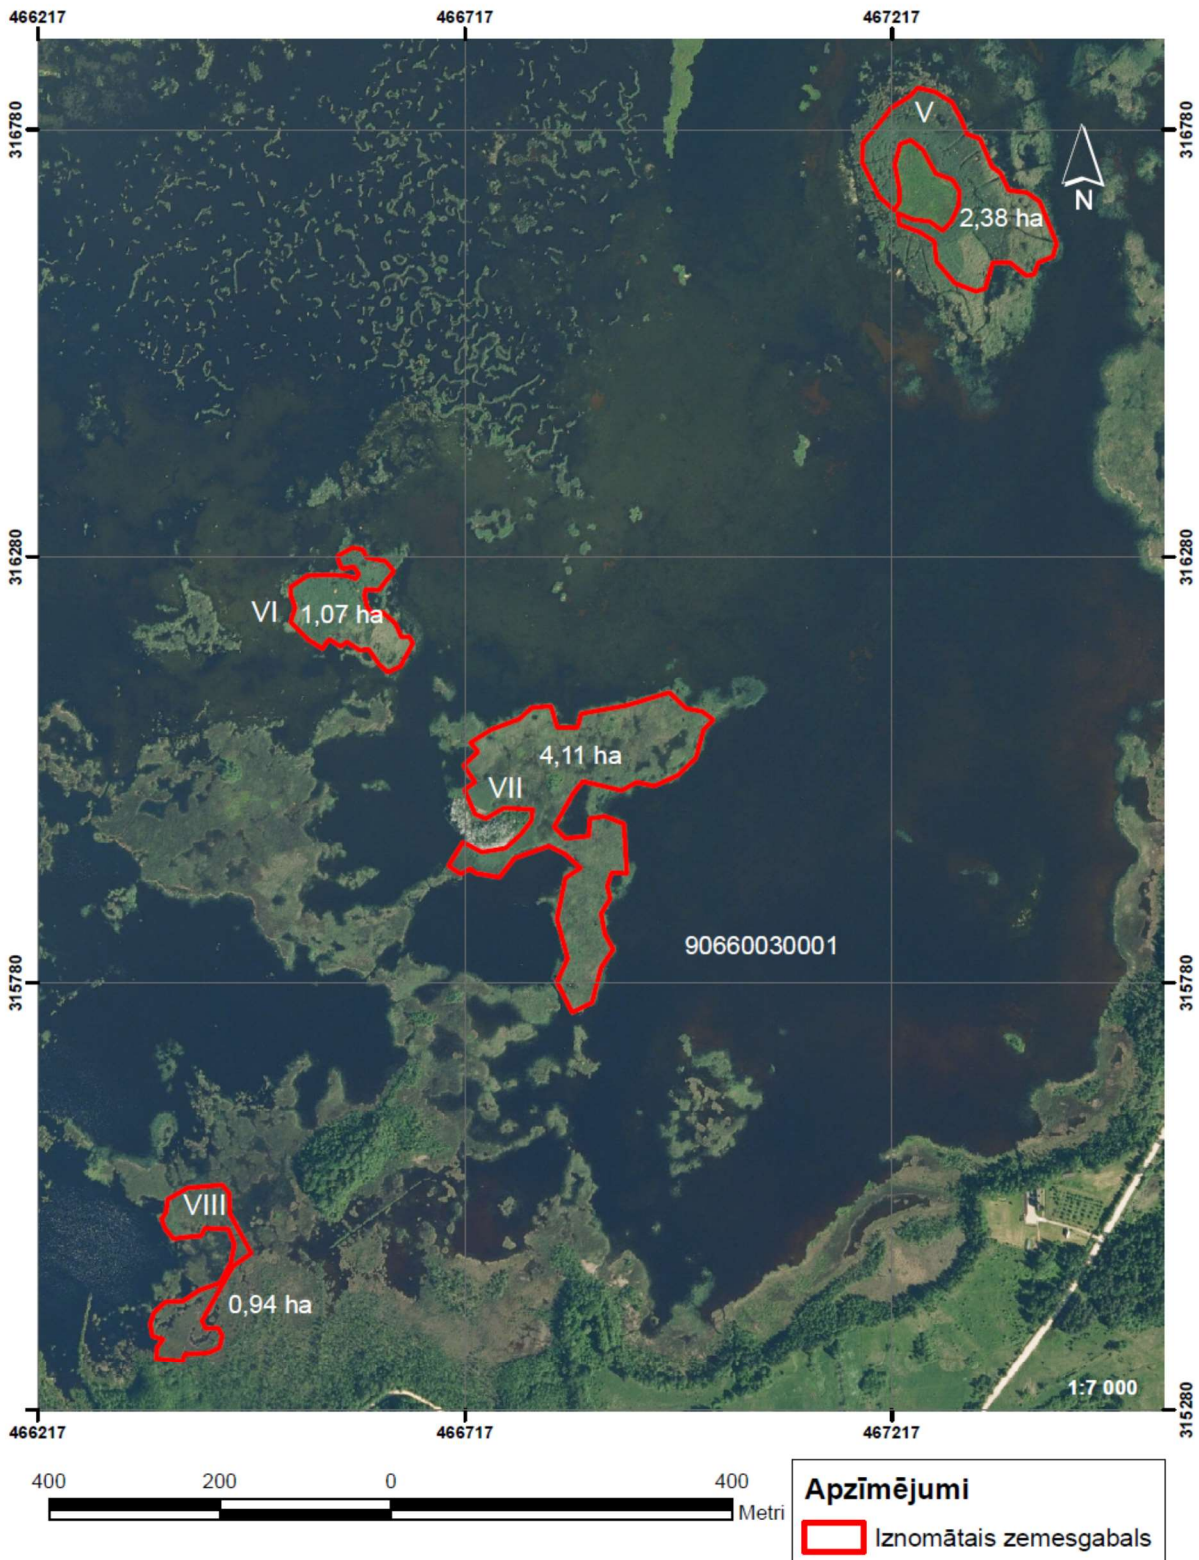

Izsoles "Par tiesībām iegūt niedres" nolikuma Pielikums Nr.2

Kaņiera ezera niedru platības

Karte K/1

Nogabali Nr.1-3

M 1:5000

Aerofoto uzņēmums no Latvijas Ģeotelpiskās informācijas aģentūras

Transversālā Merkatora projekcija

LKS-92 koordinātu sistēma

Apzīmējumi
Iznomātais zemesgabals

M 1:5000
Aerofoto uzņēmums no Latvijas Ģeotelpiskās informācijas aģentūras
Transversālā Merkatora projekcija
LKS-92 koordinātu sistēma

Karte K/3

Nogabali Nr.5-8

M 1:7000

Aerofoto uzņēmums no Latvijas Ģeotelpiskās informācijas aģentūras

Transversālā Merkatora projekcija

LKS-92 koordinātu sistēma

Karte K/4

Nogabali Nr.9-11

M 1:11000

Aerofoto uzņēmums no Latvijas Ģeotelpiskās informācijas aģentūras

Transversālā Merkatora projekcija

LKS-92 koordinātu sistēma

Karte K/5
Nogabali Nr.12-13

Apzīmējumi
[Red outline symbol] Iznomātais zemesgabals