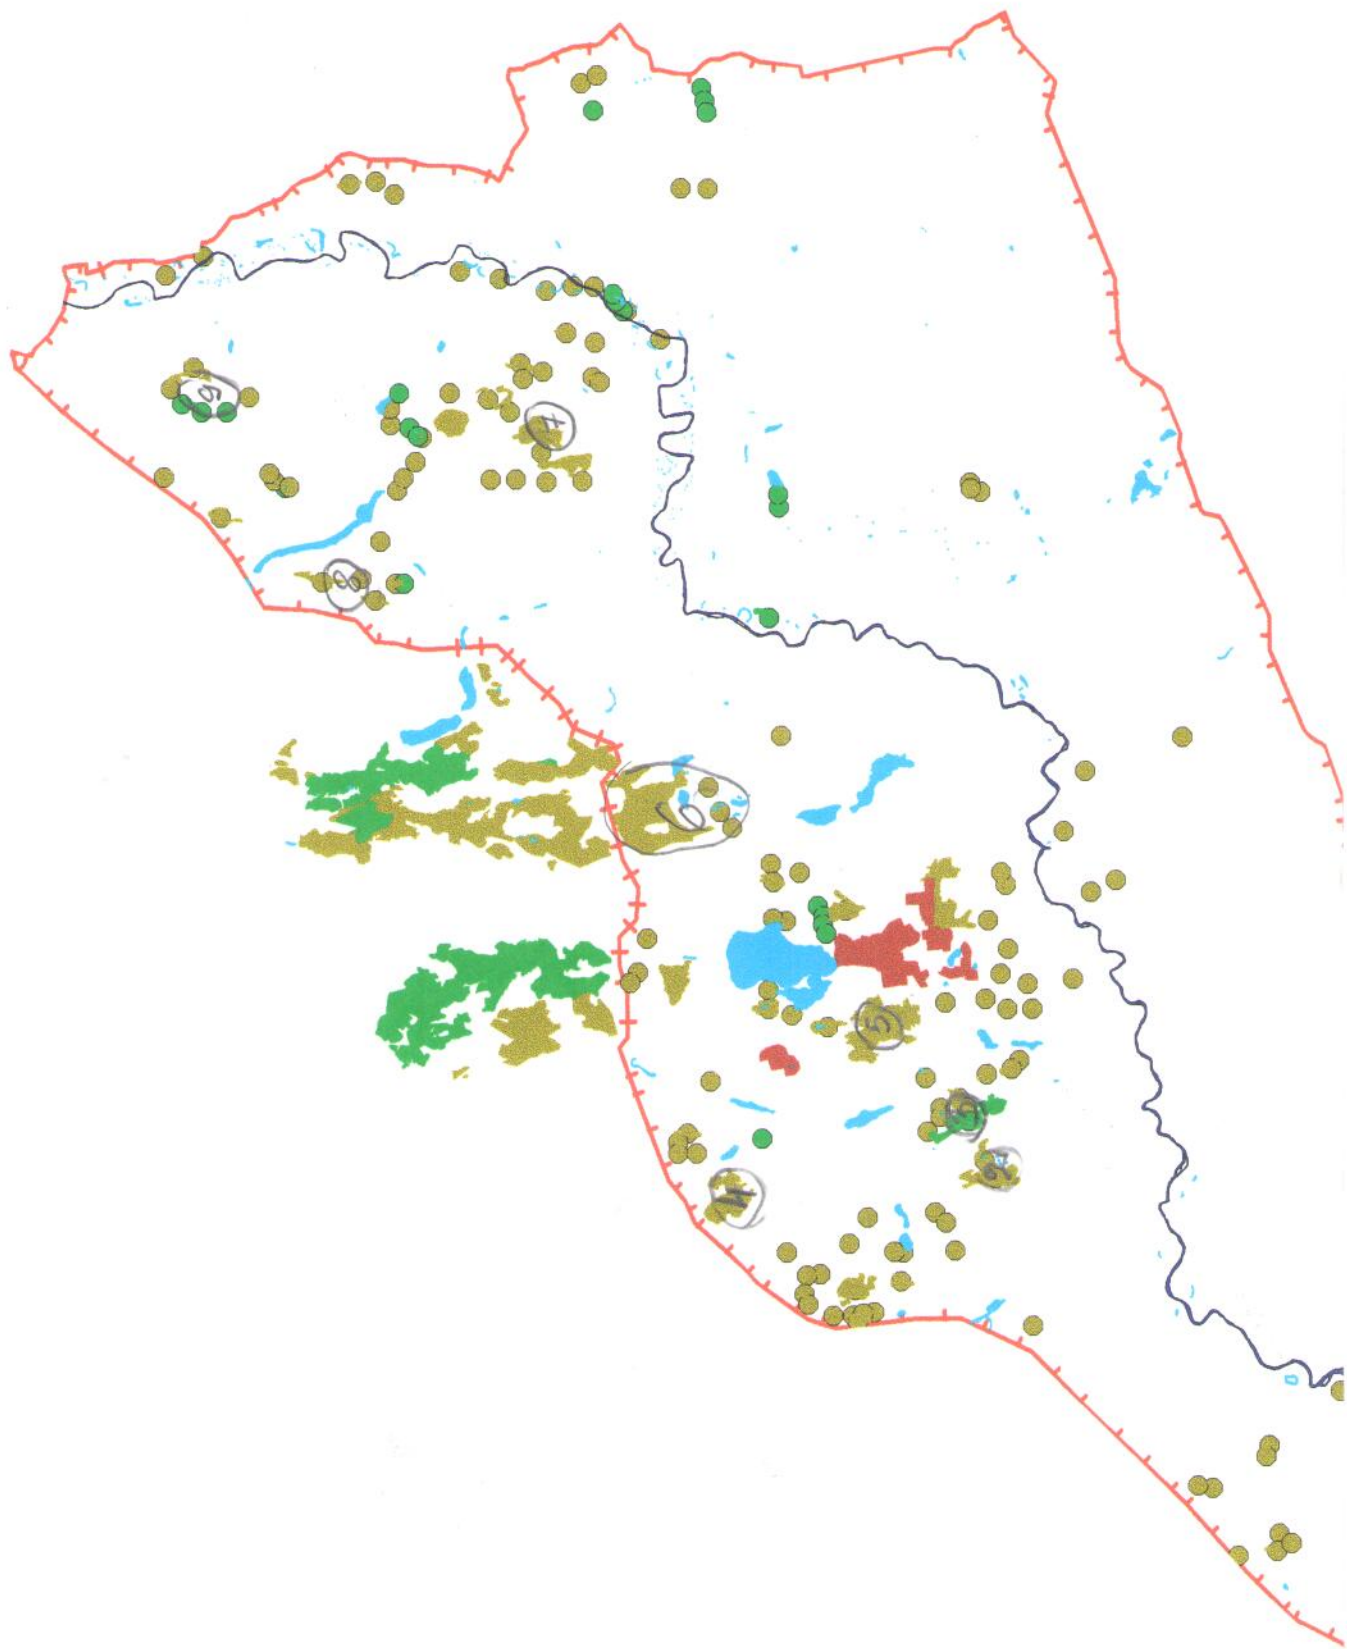

1. attēls Purvu izvietojums Gaujas naconālajā parkā

Apzīmējumi

- Caurejams purvs ar mežu
- Caurejams purvs bez meža
- Ezeri
- Kūdras ieguve
- Lielas upes

Mērogs 1:200 000

K.S. "UZV"

PURVS

Ur pūgāja plānam XII daļplāns
uzstādīt un uzturēt
15552. 28.06.1951.