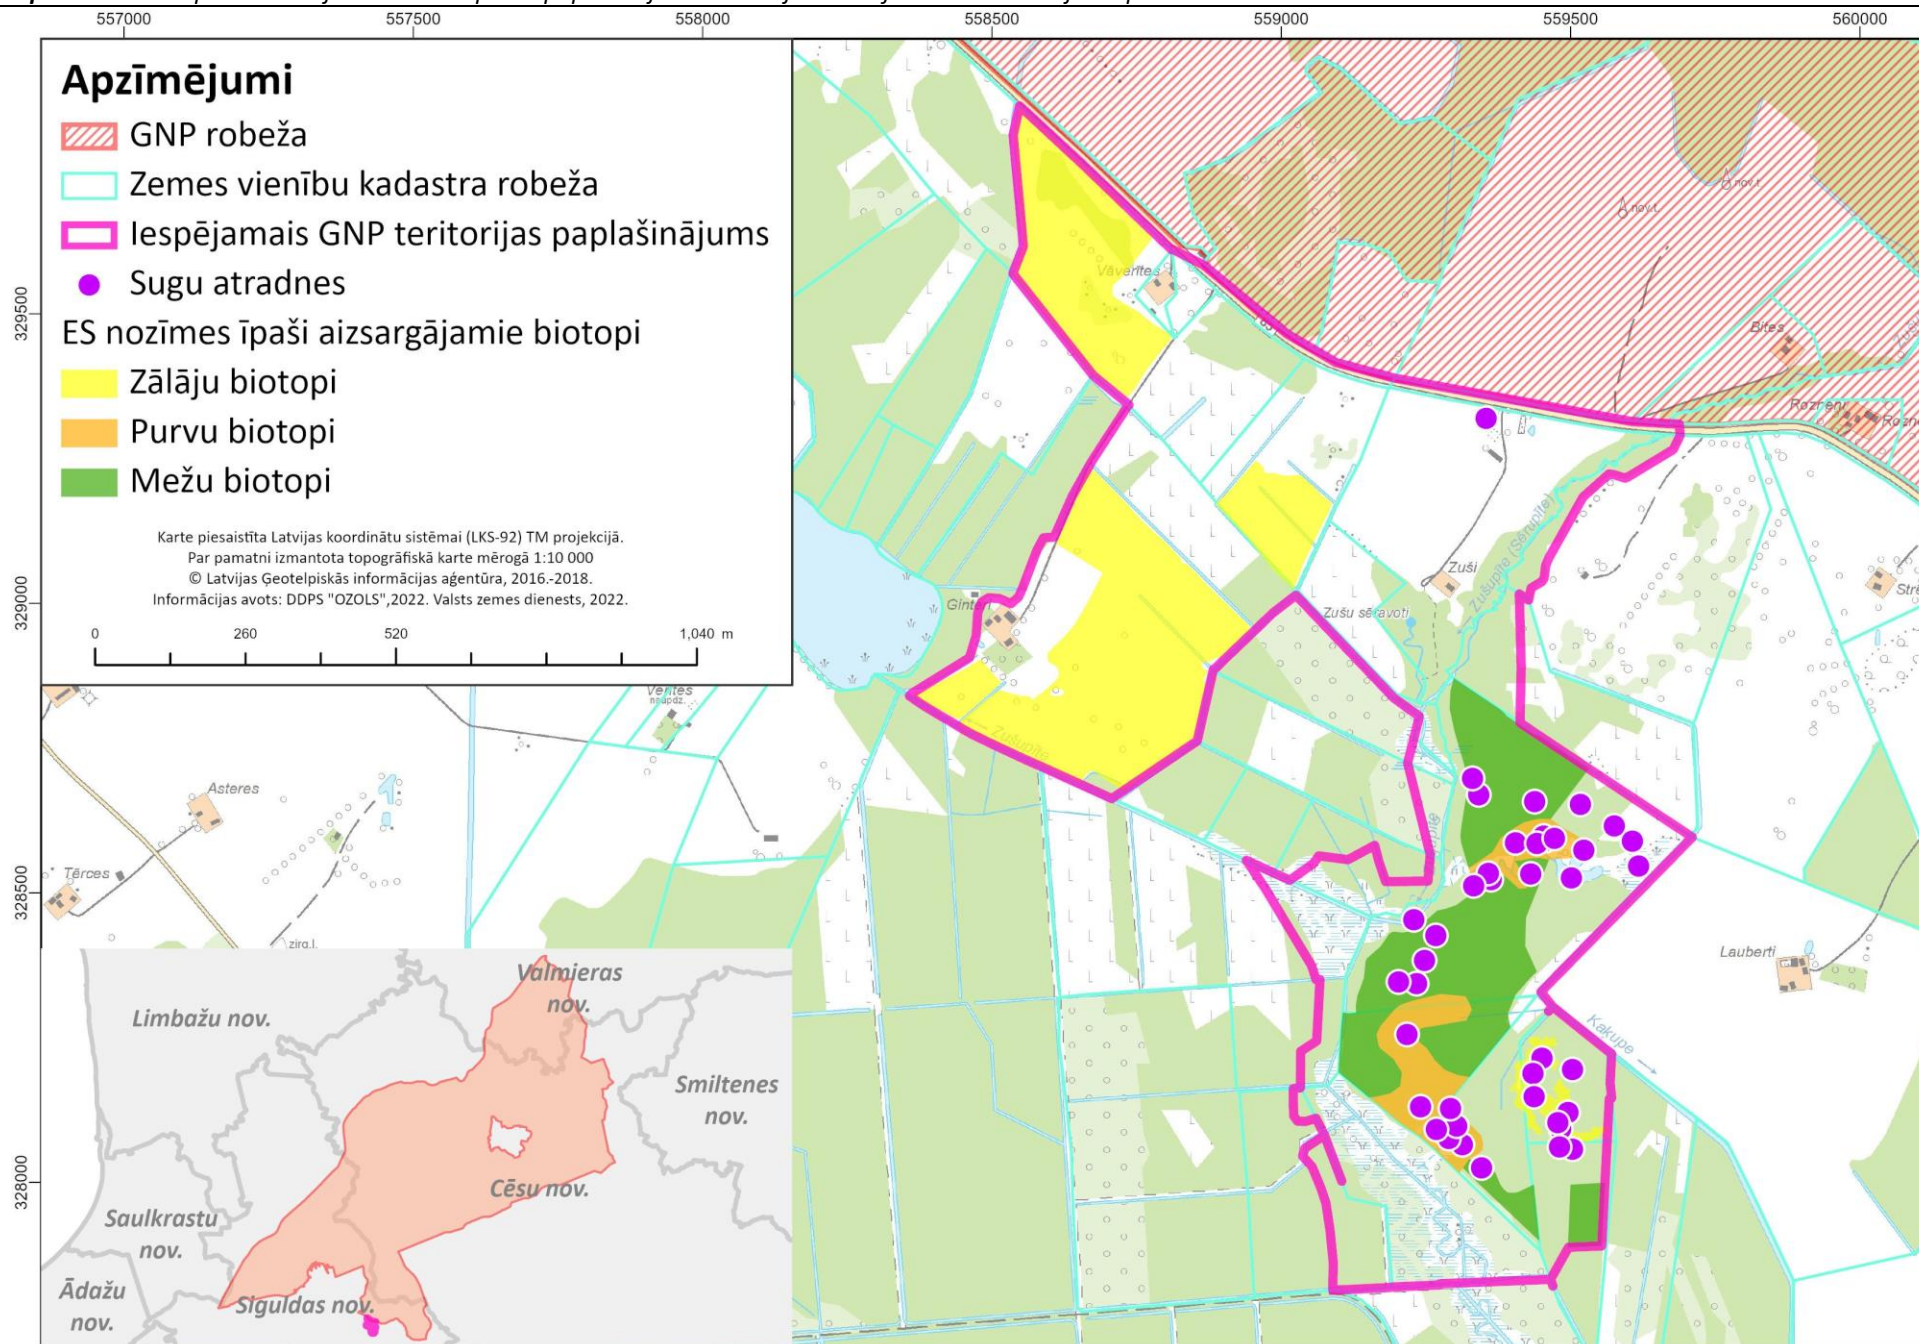

16. pielikums. Perspektīvo Gaujas Nacionālā parka paplašinājumu teritorijas un to funkcionālā zonējuma priekšlikums