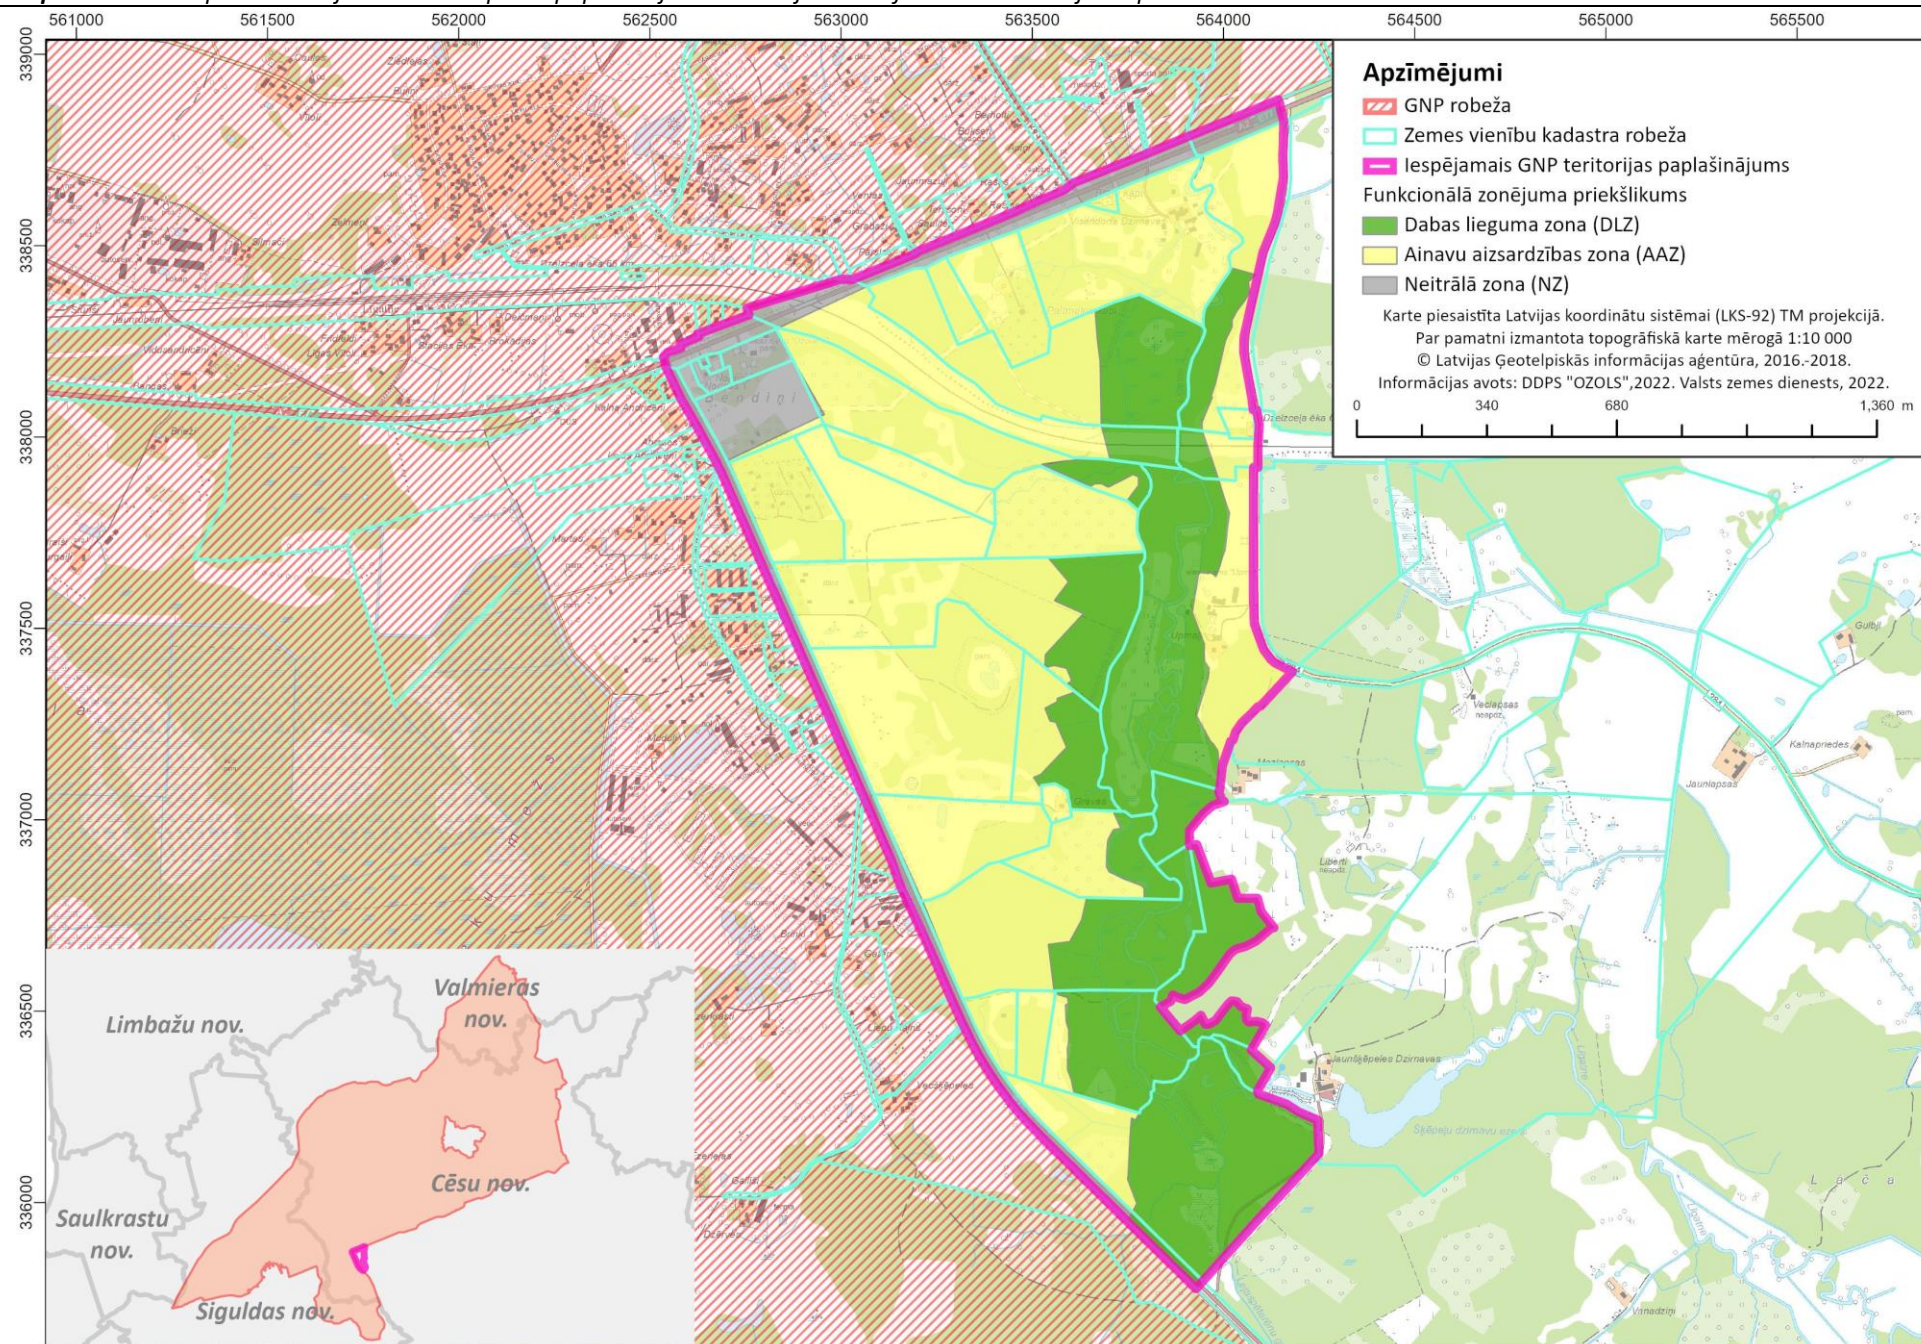

16. pielikums. Perspektīvo Gaujas Nacionālā parka paplašinājumu teritorijas un to funkcionālā zonējuma priekšlikums