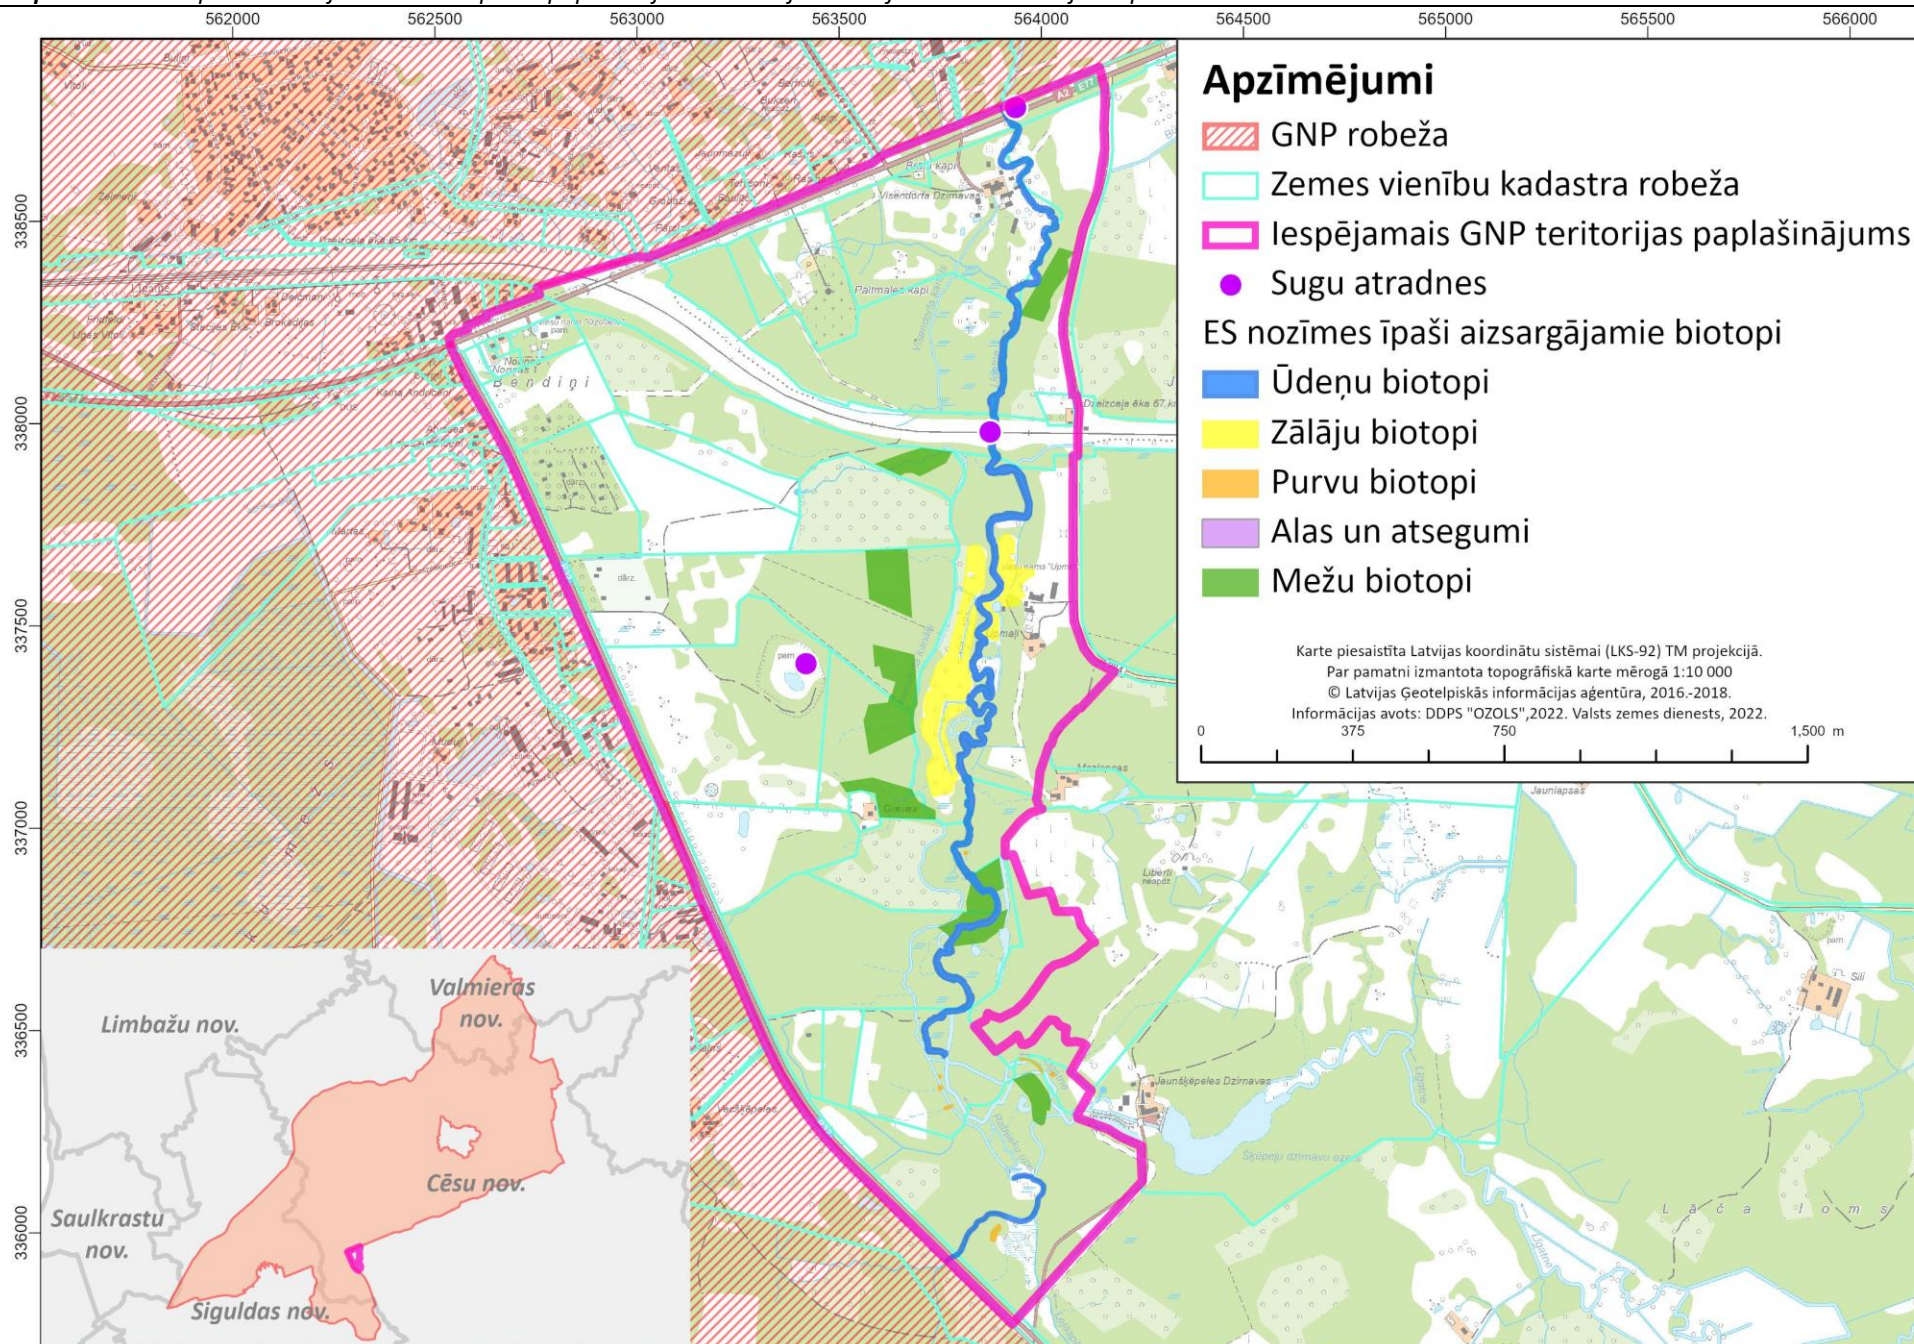

16. pielikums. Perspektīvo Gaujas Nacionālā parka paplašinājumu teritorijas un to funkcionālā zonējuma priekšlikums