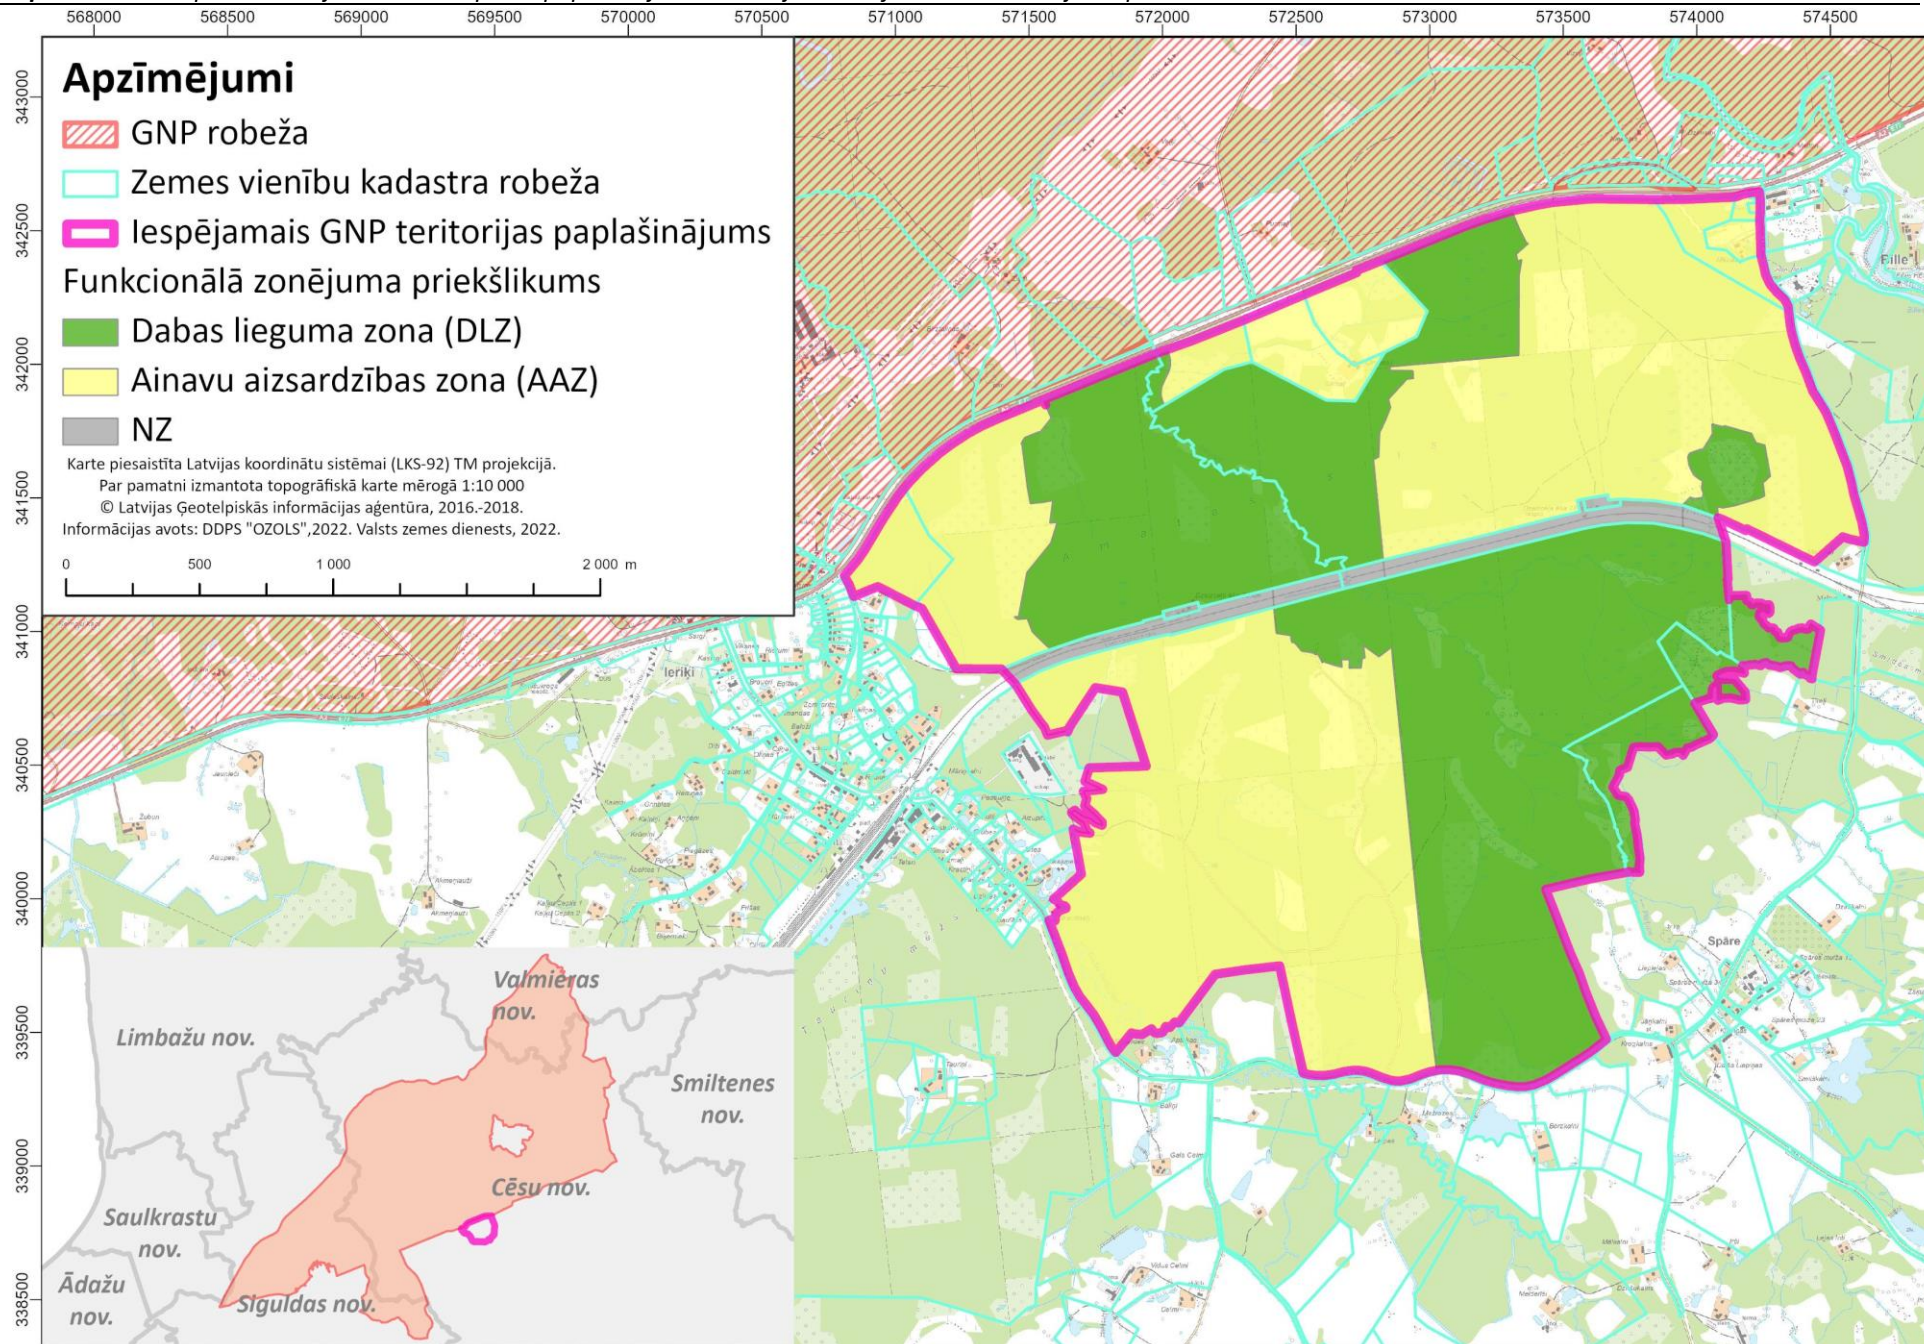

16. pielikums. Perspektīvo Gaujas Nacionālā parka paplašinājumu teritorijas un to funkcionālā zonējuma priekšlikums