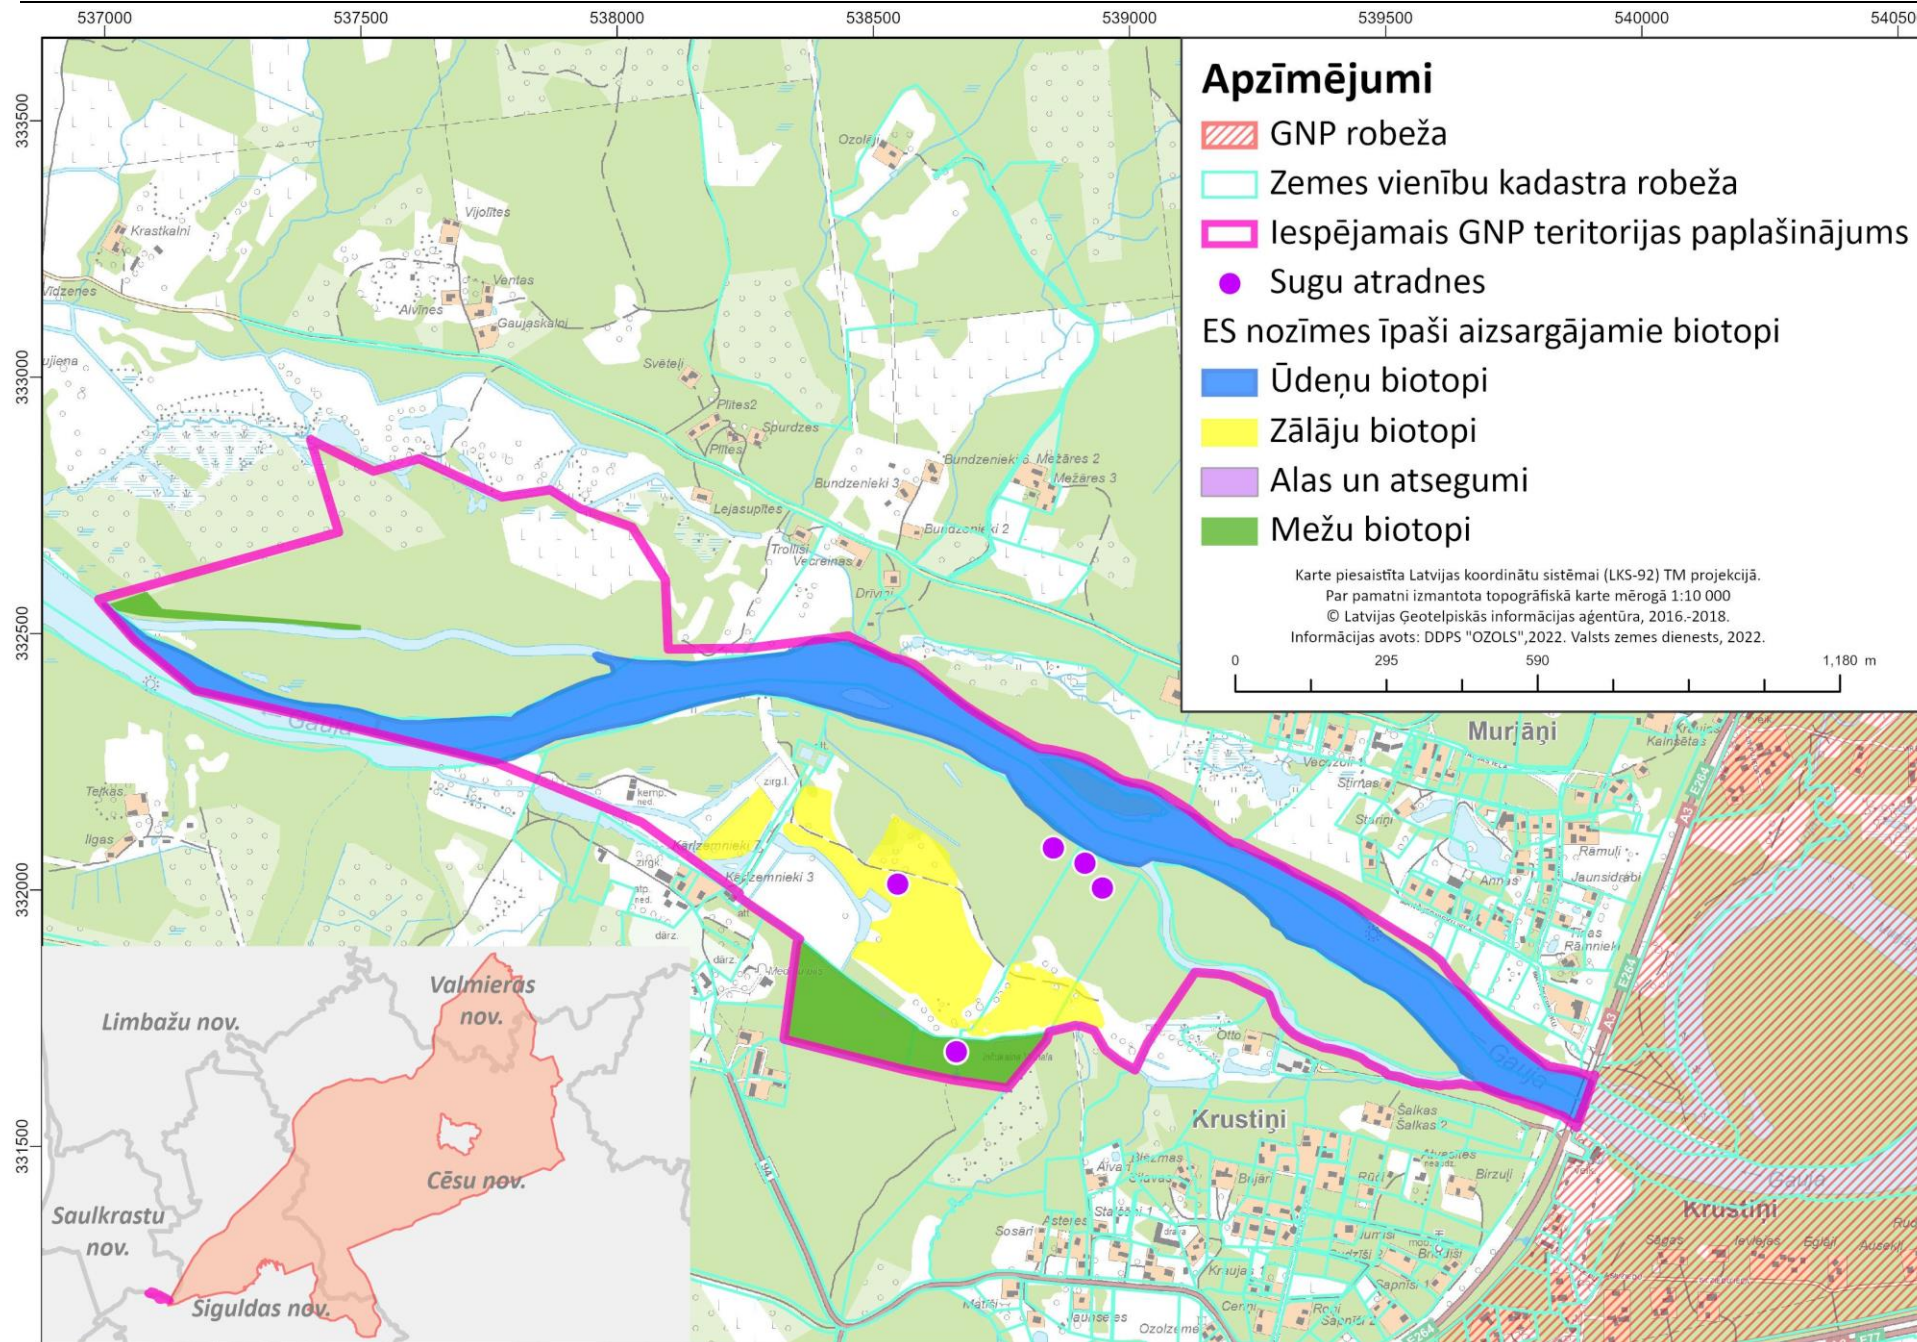

16. pielikums. Perspektīvo Gaujas Nacionālā parka paplašinājumu teritorijas un to funkcionālā zonējuma priekšlikums

16. pielikums. Perspektīvo Gaujas Nacionālā parka paplašinājumu teritorijas un to funkcionālā zonējuma priekšlikums