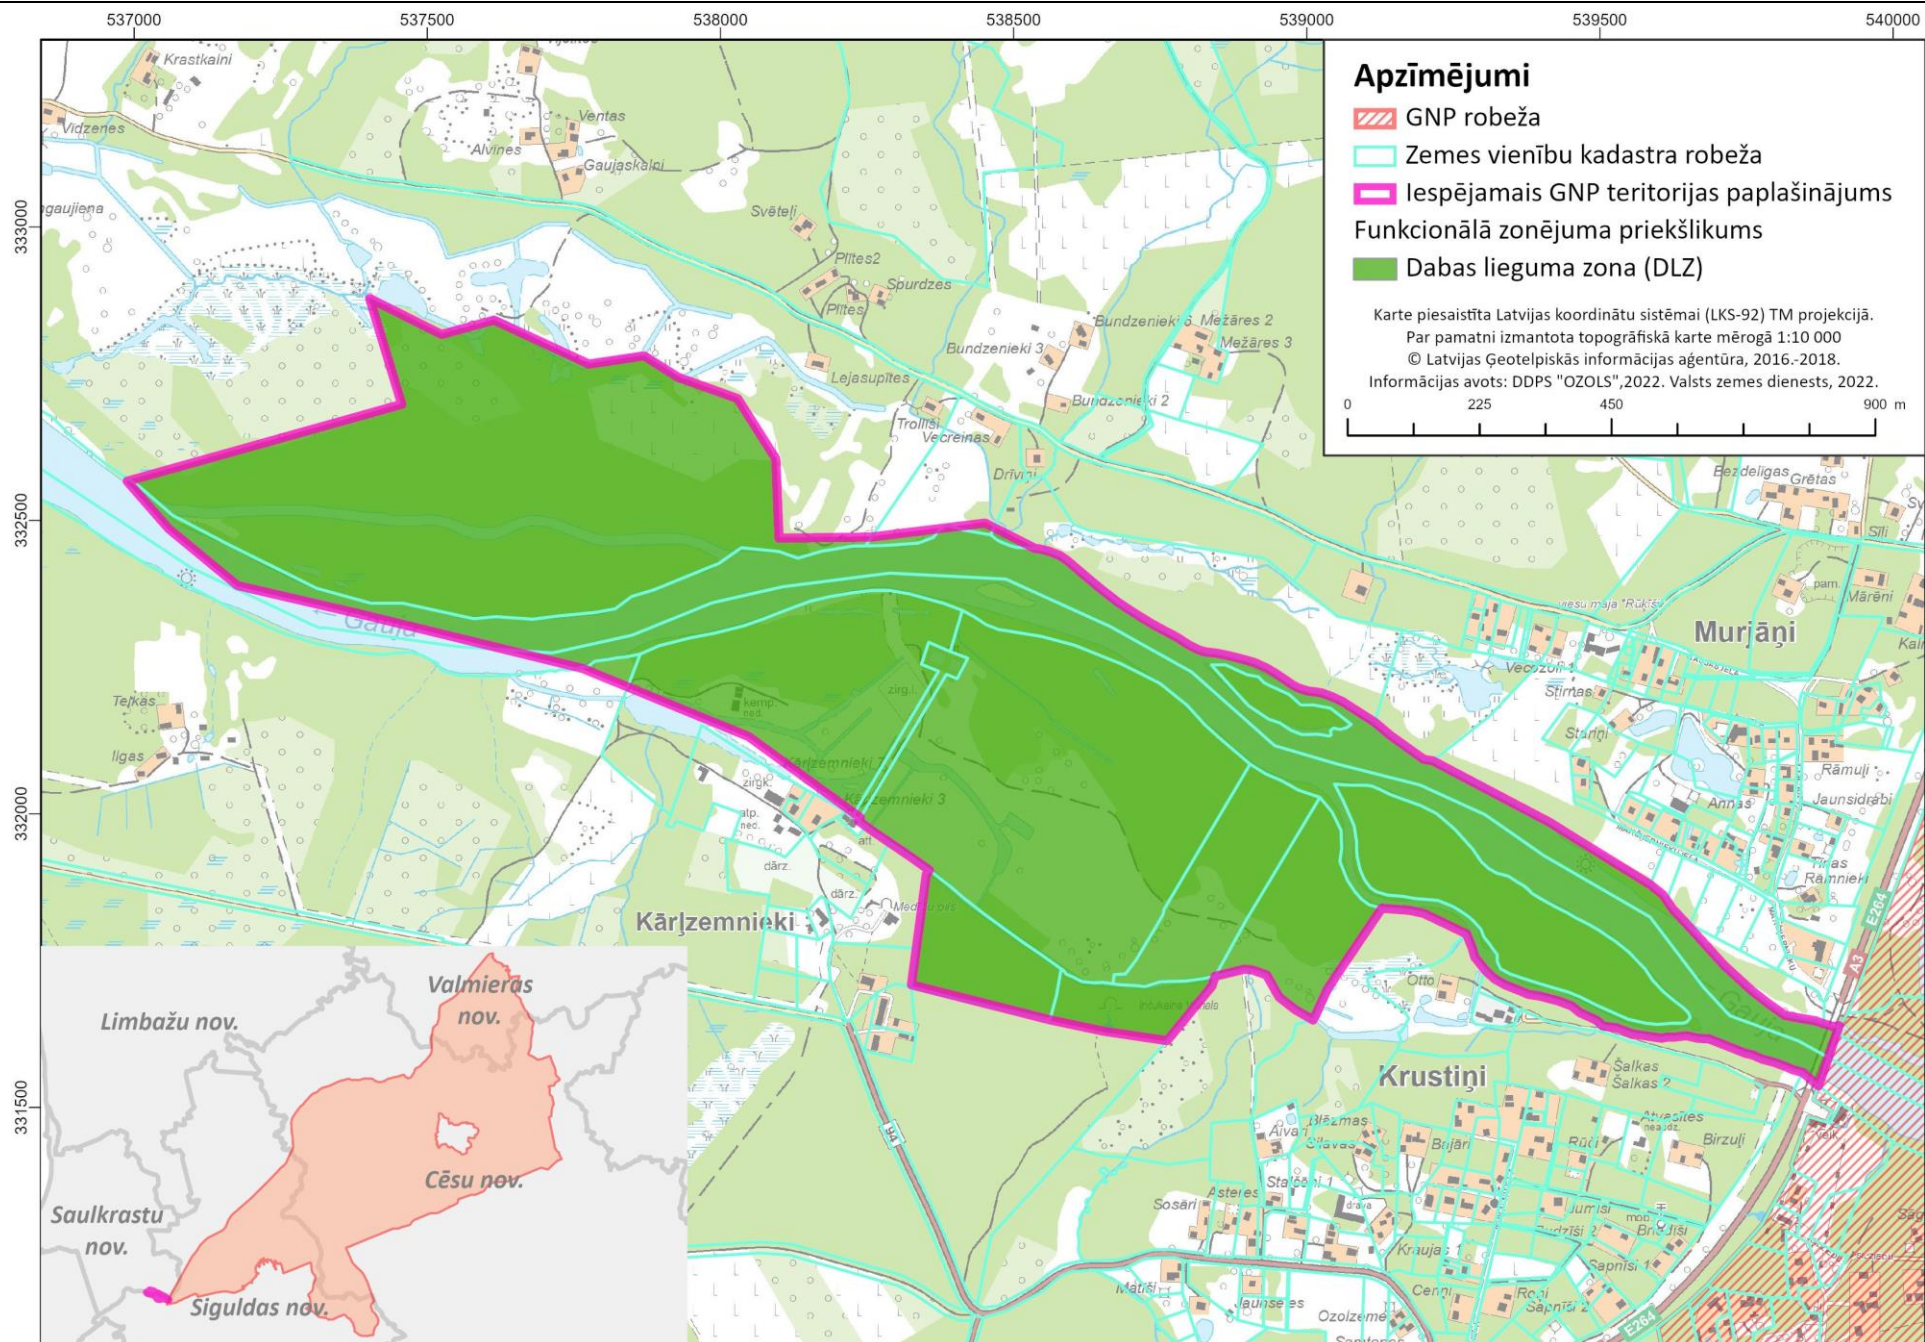

16. pielikums. Perspektīvo Gaujas Nacionālā parka paplašinājumu teritorijas un to funkcionālā zonējuma priekšlikums

16. pielikums. Perspektīvo Gaujas Nacionālā parka paplašinājumu teritorijas un to funkcionālā zonējuma priekšlikums