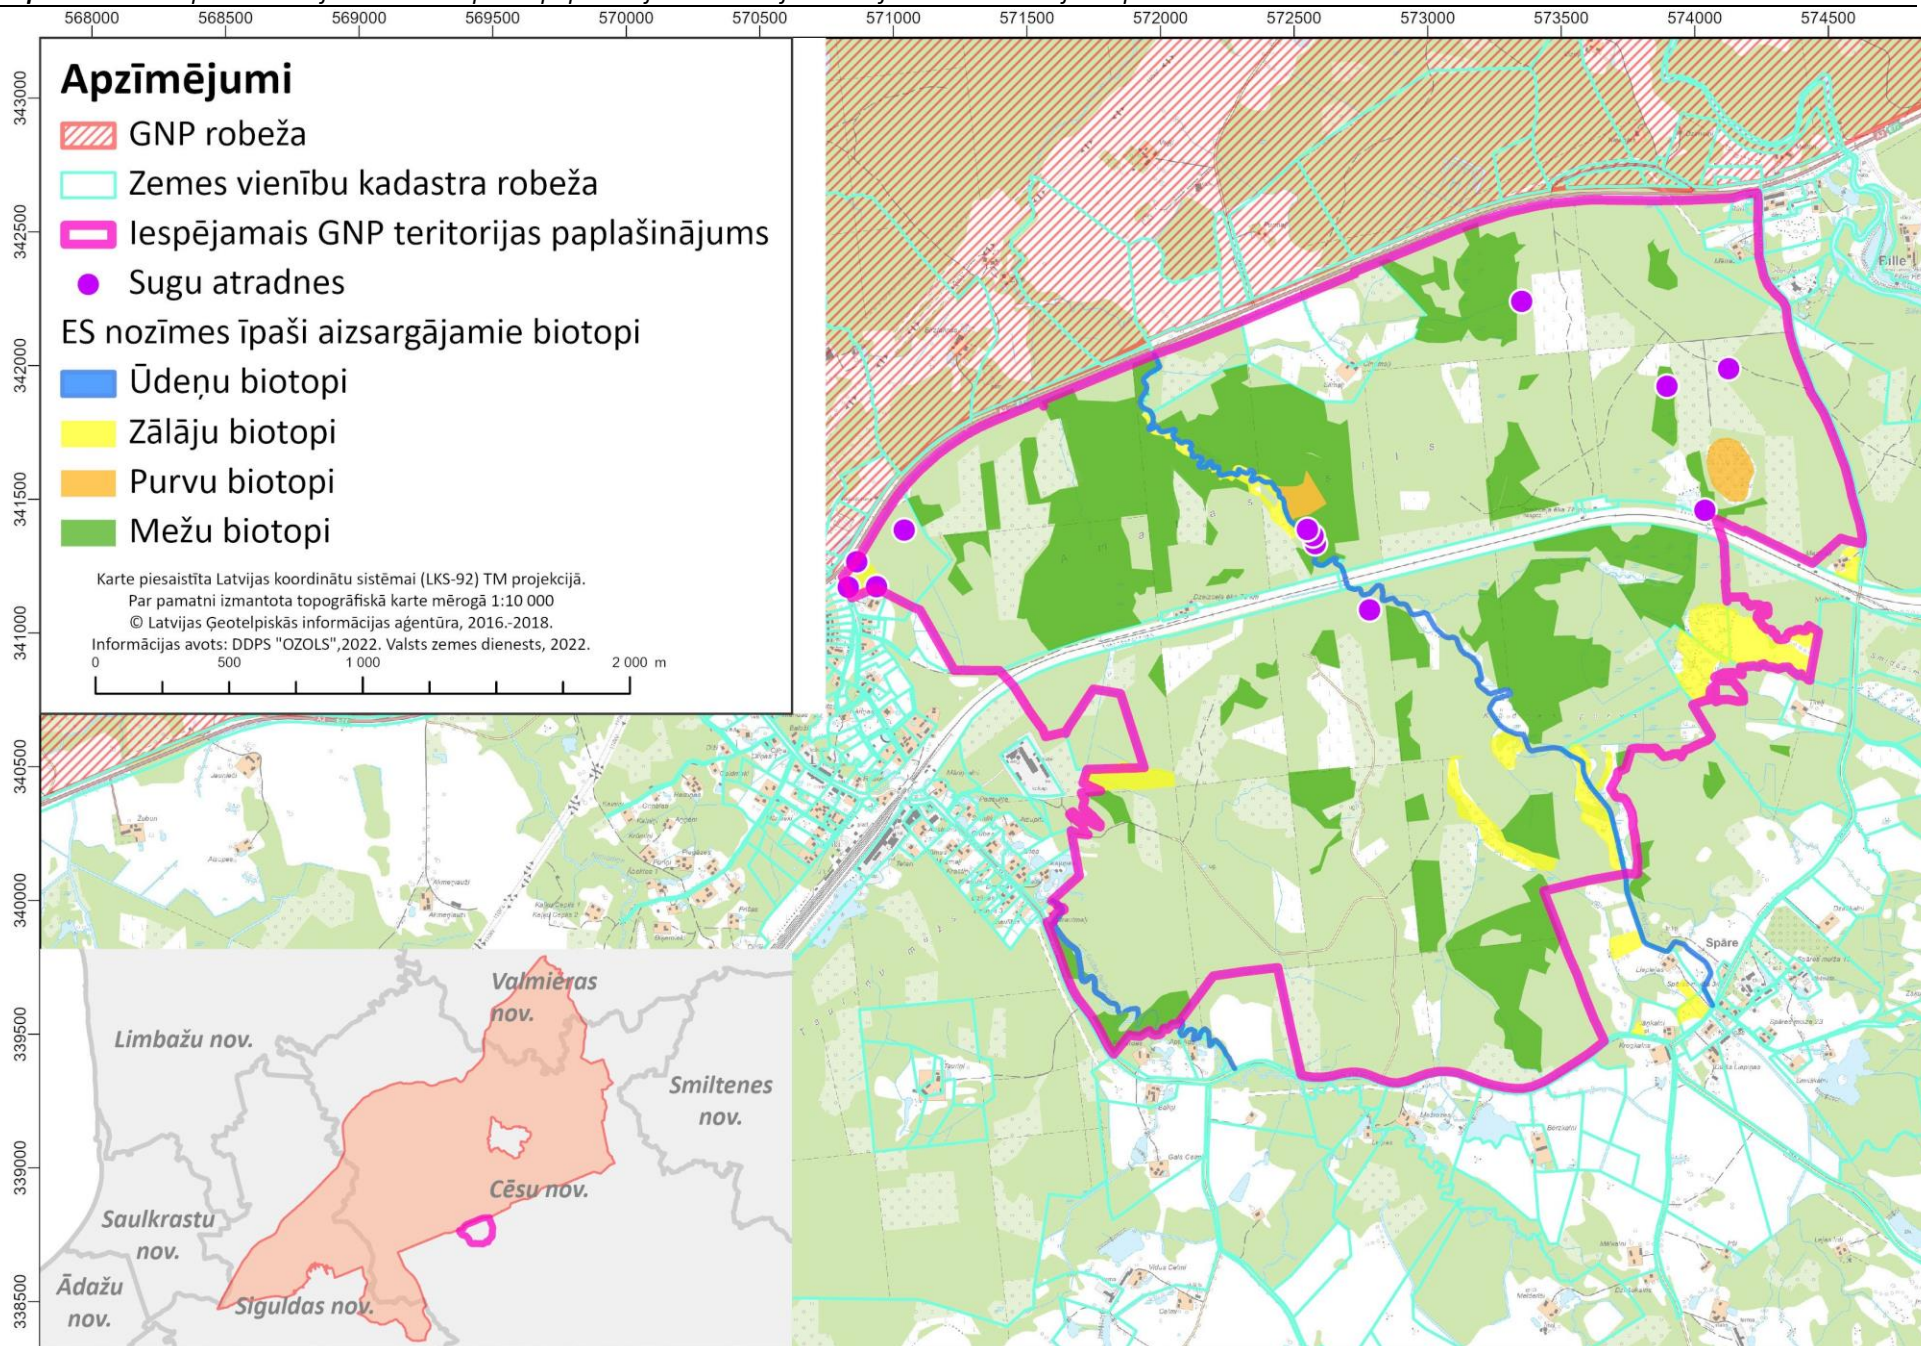

16. pielikums. Perspektīvo Gaujas Nacionālā parka paplašinājumu teritorijas un to funkcionālā zonējuma priekšlikums