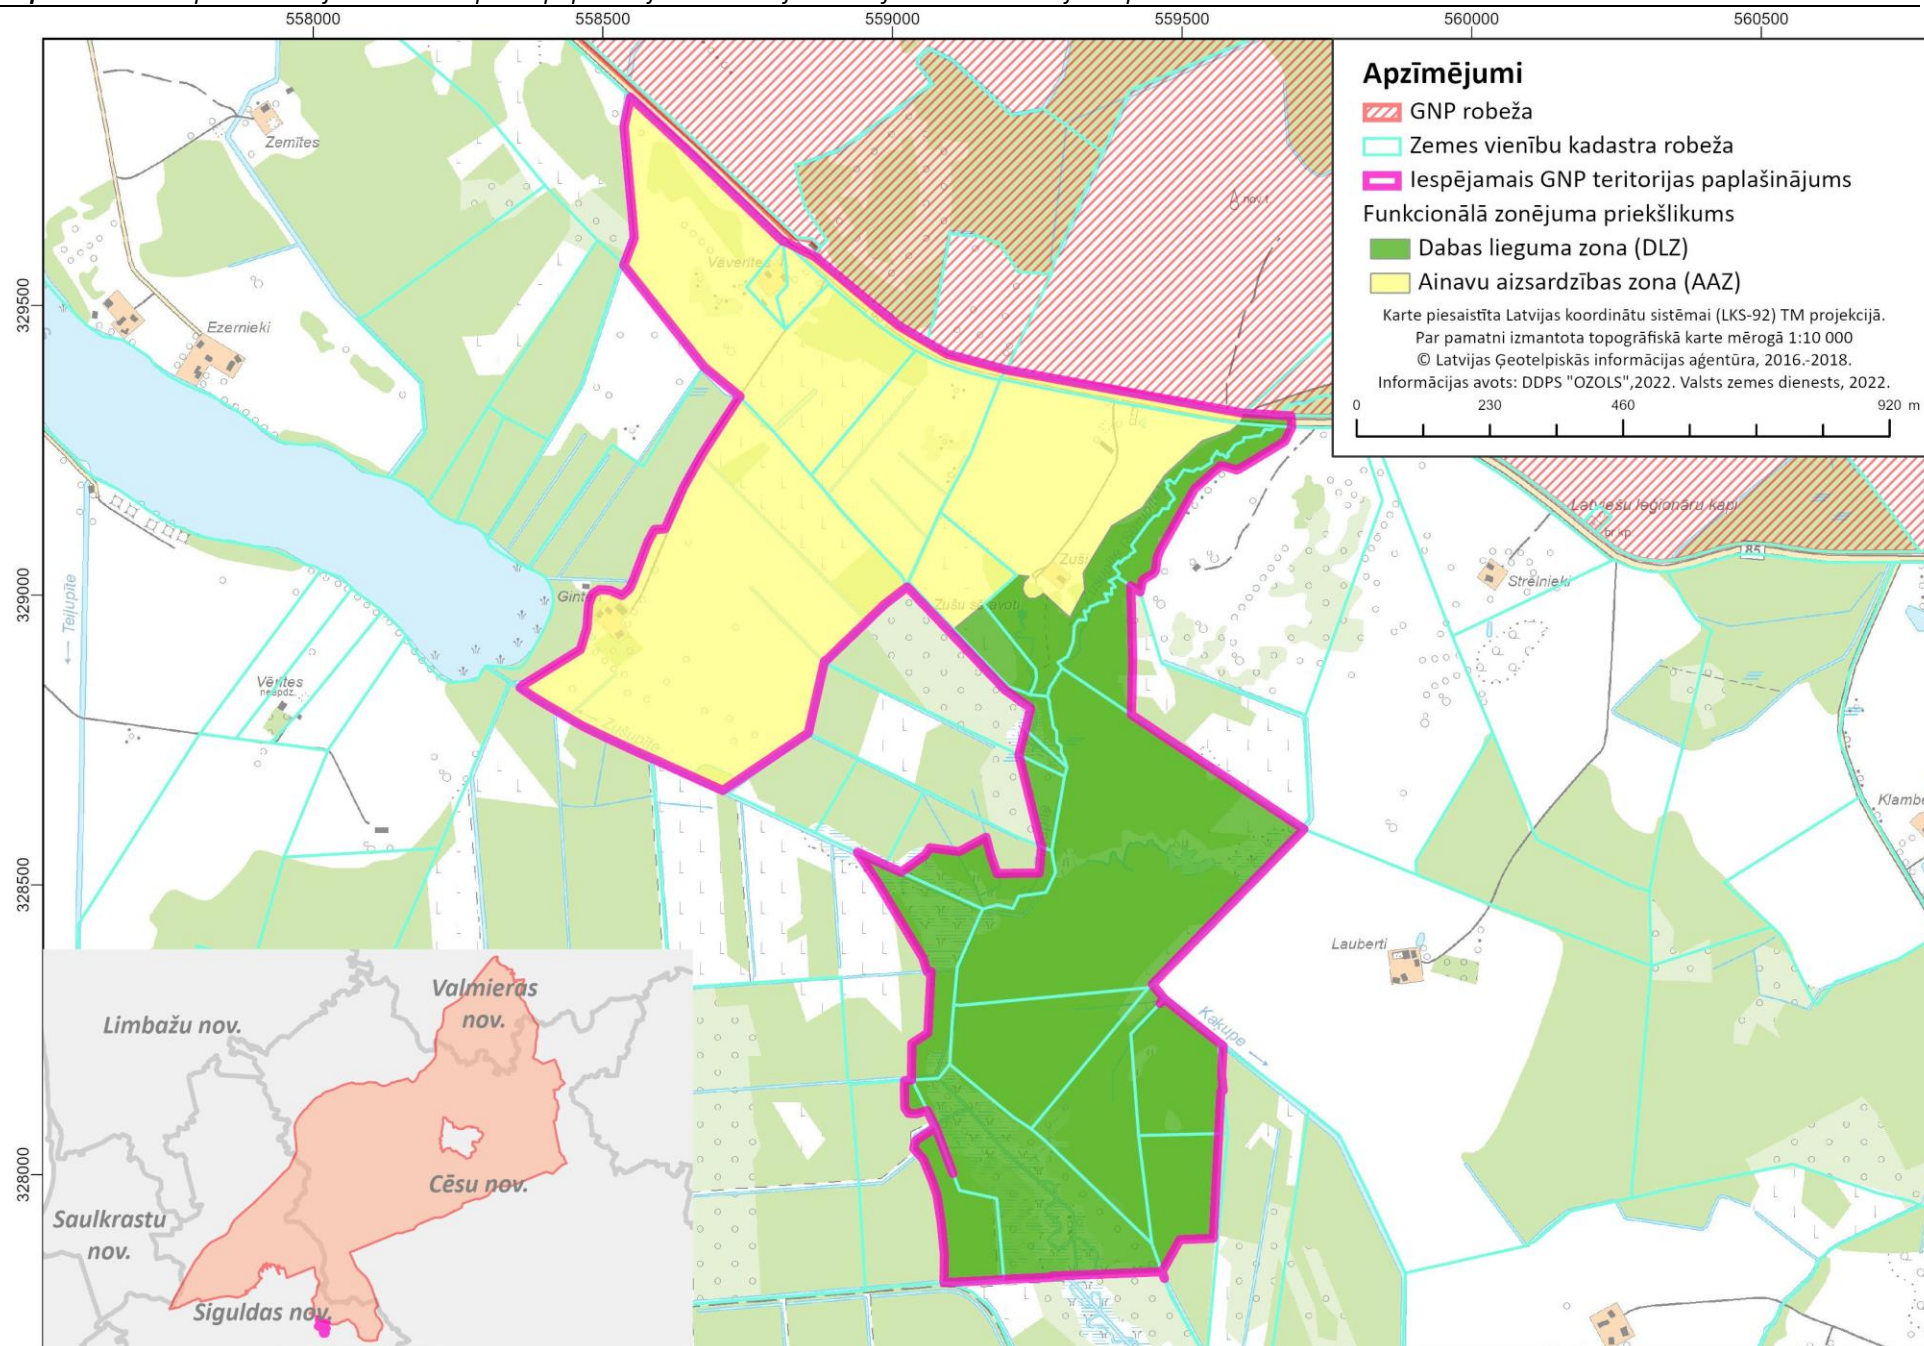

16. pielikums. Perspektīvo Gaujas Nacionālā parka paplašinājumu teritorijas un to funkcionālā zonējuma priekšlikums