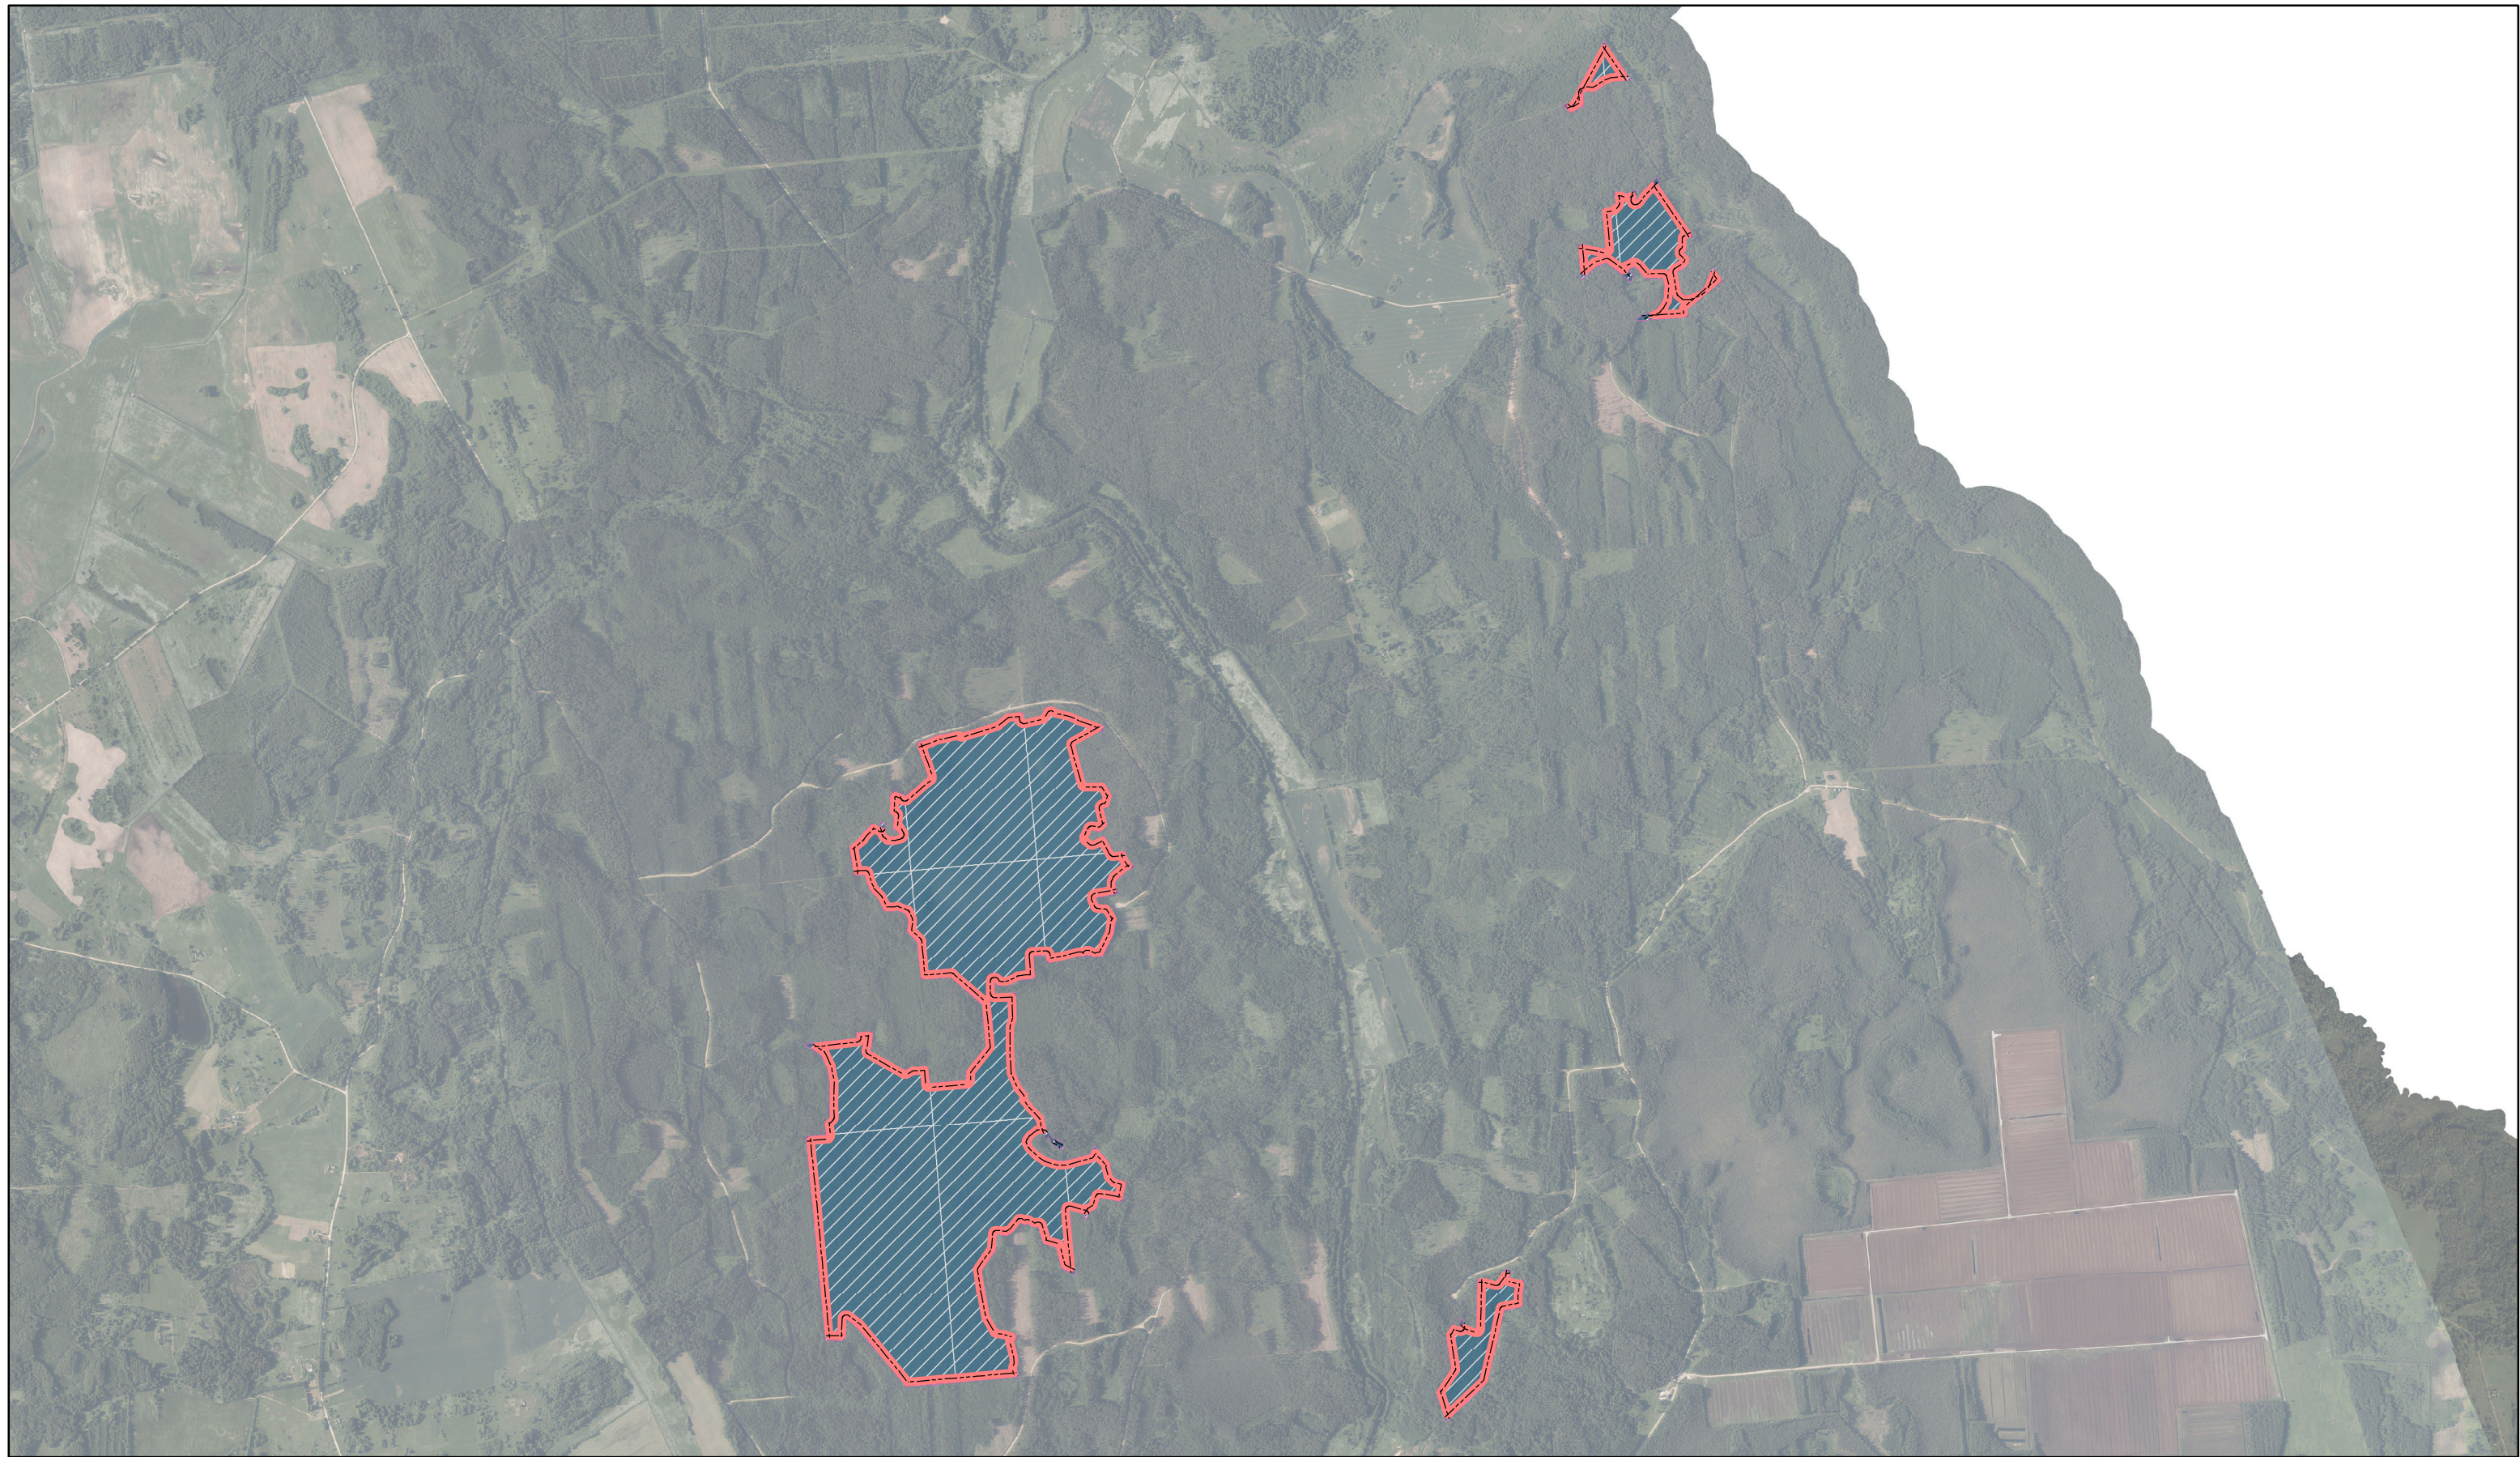

Zilupes meži  
ID: 136

-  Ieteikumi veidojamā ĪADT robežām
-  Valsts
-  Kadastru robežas
-  LVM zemes

Karte sagatavota: 25.10.2022

0 650 1 300  
m