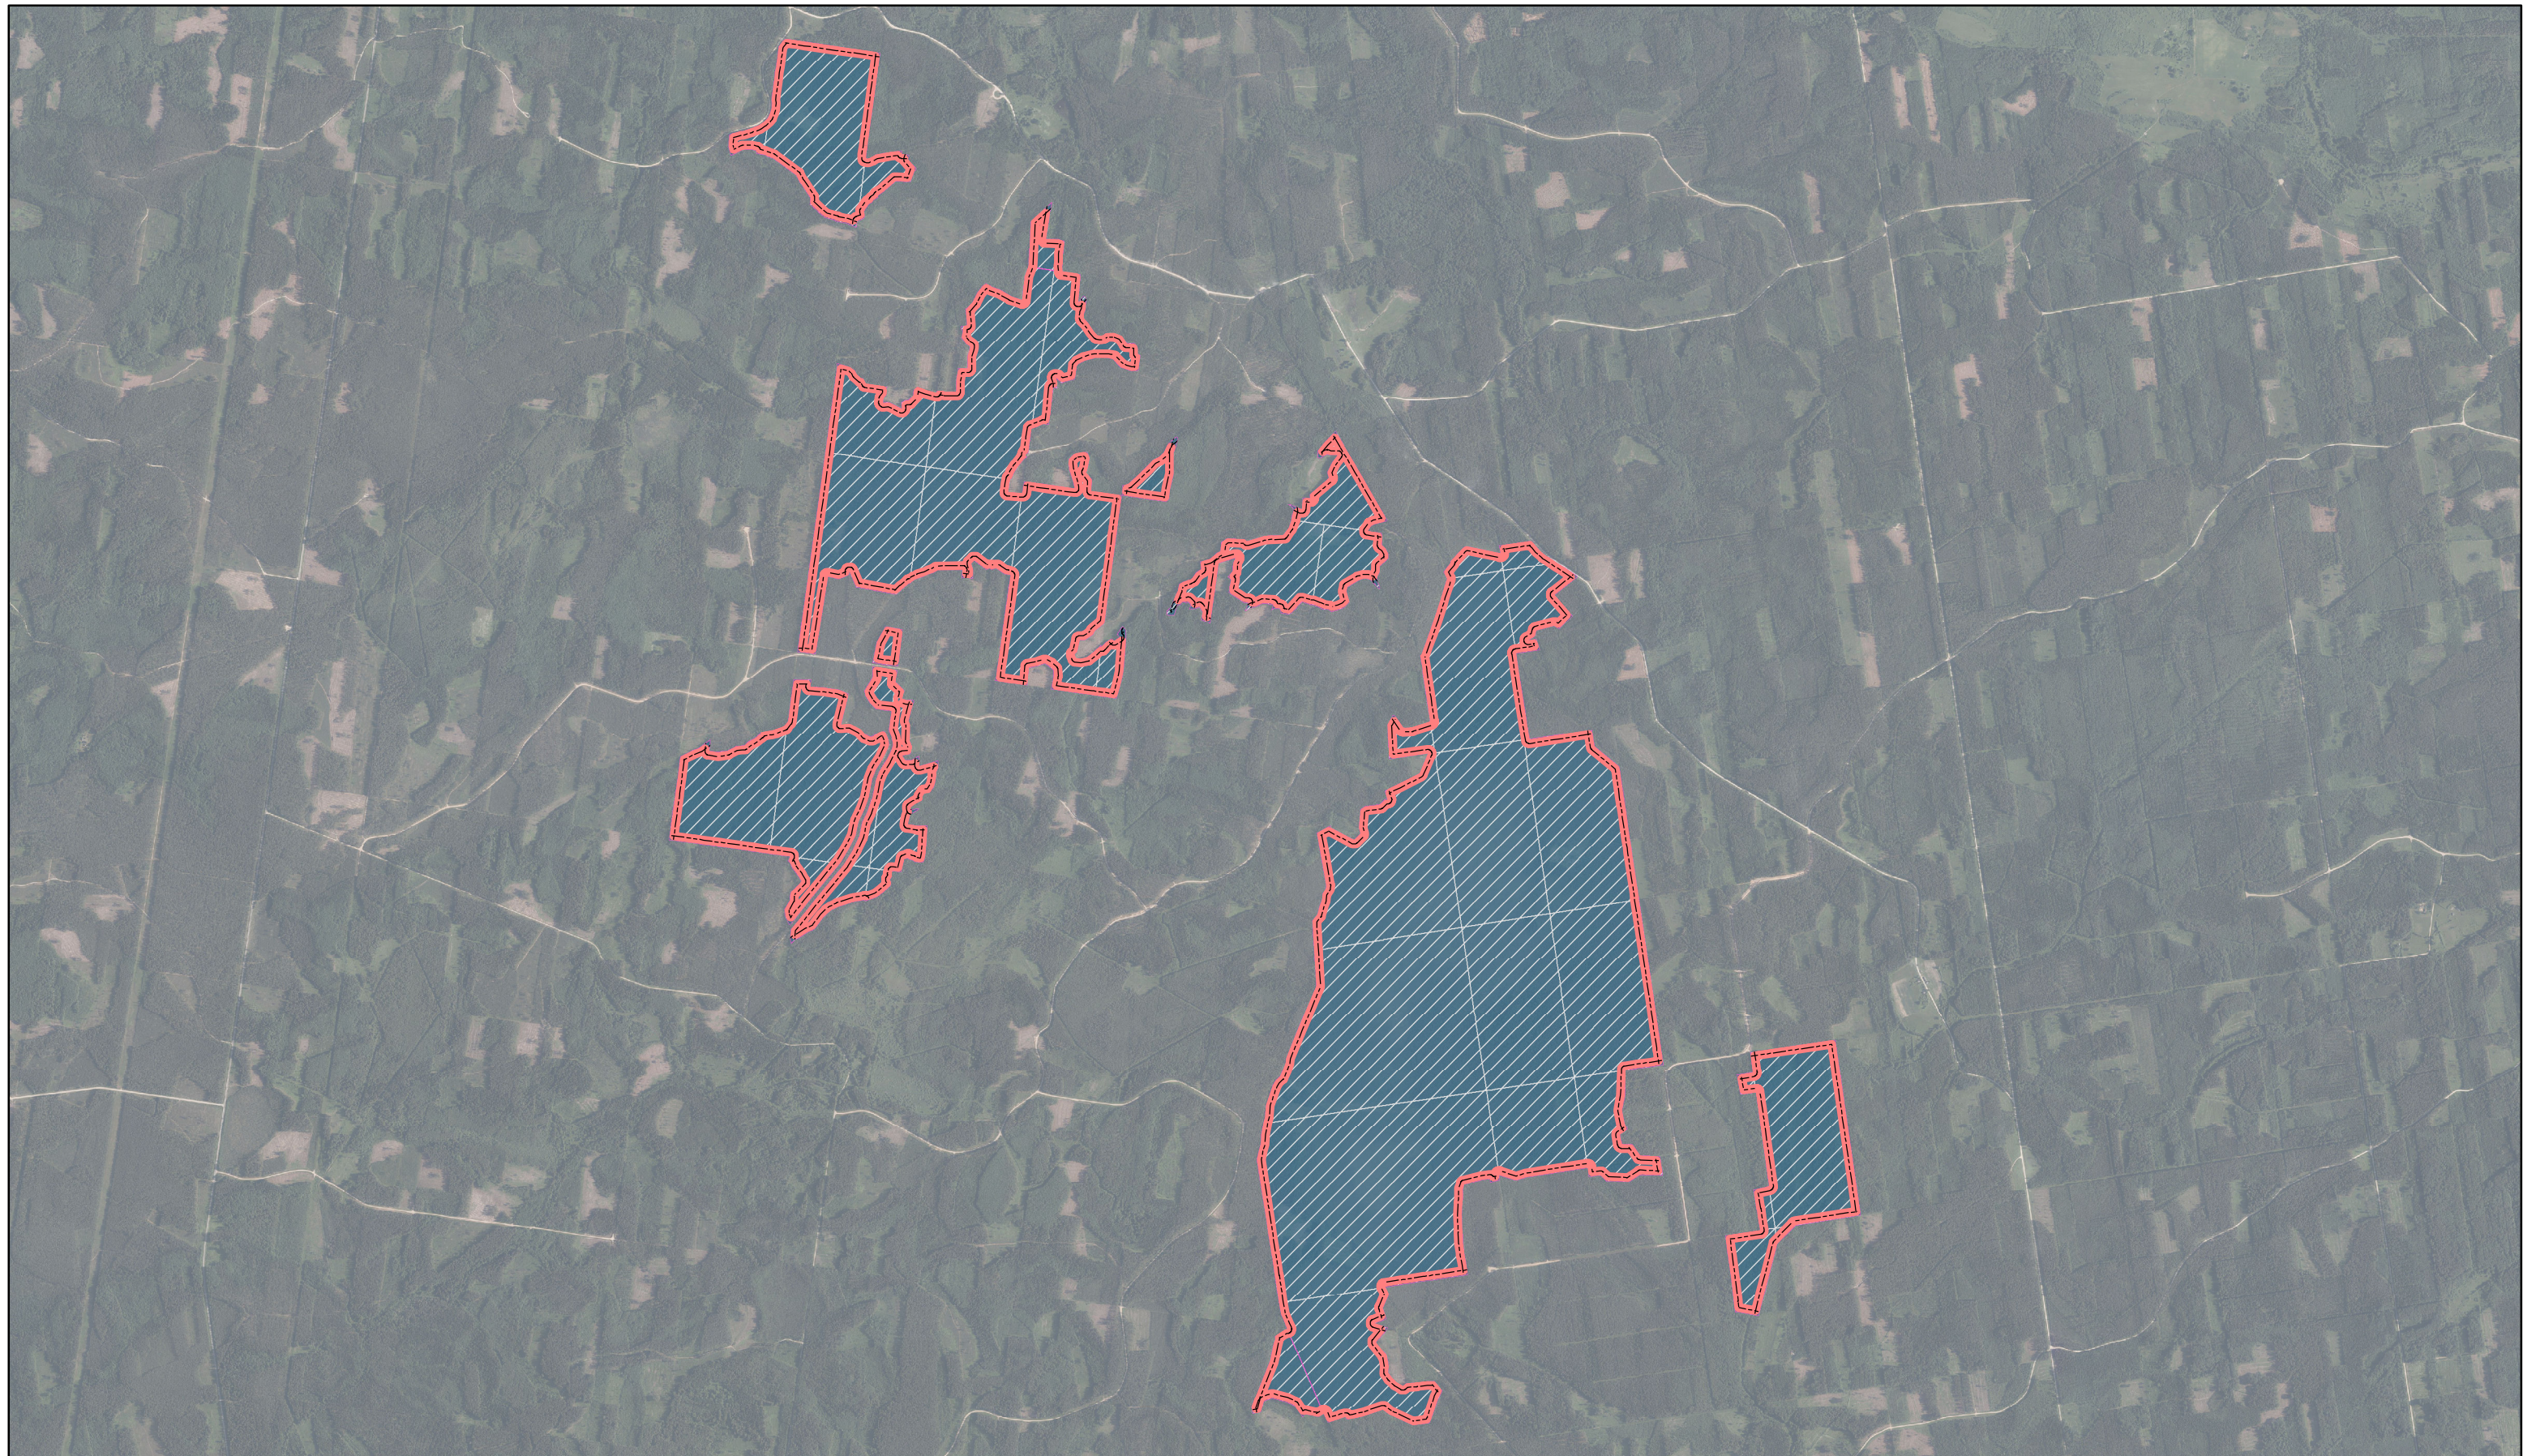

# Zalvītes straucha purvs

ID: 103

 Ieteikumi veidojamā ĪADT robežām  Valsts

 LVM zemes

 Kadastru robežas

Karte sagatavota: 29.08.2022

0 800 1 600  
m