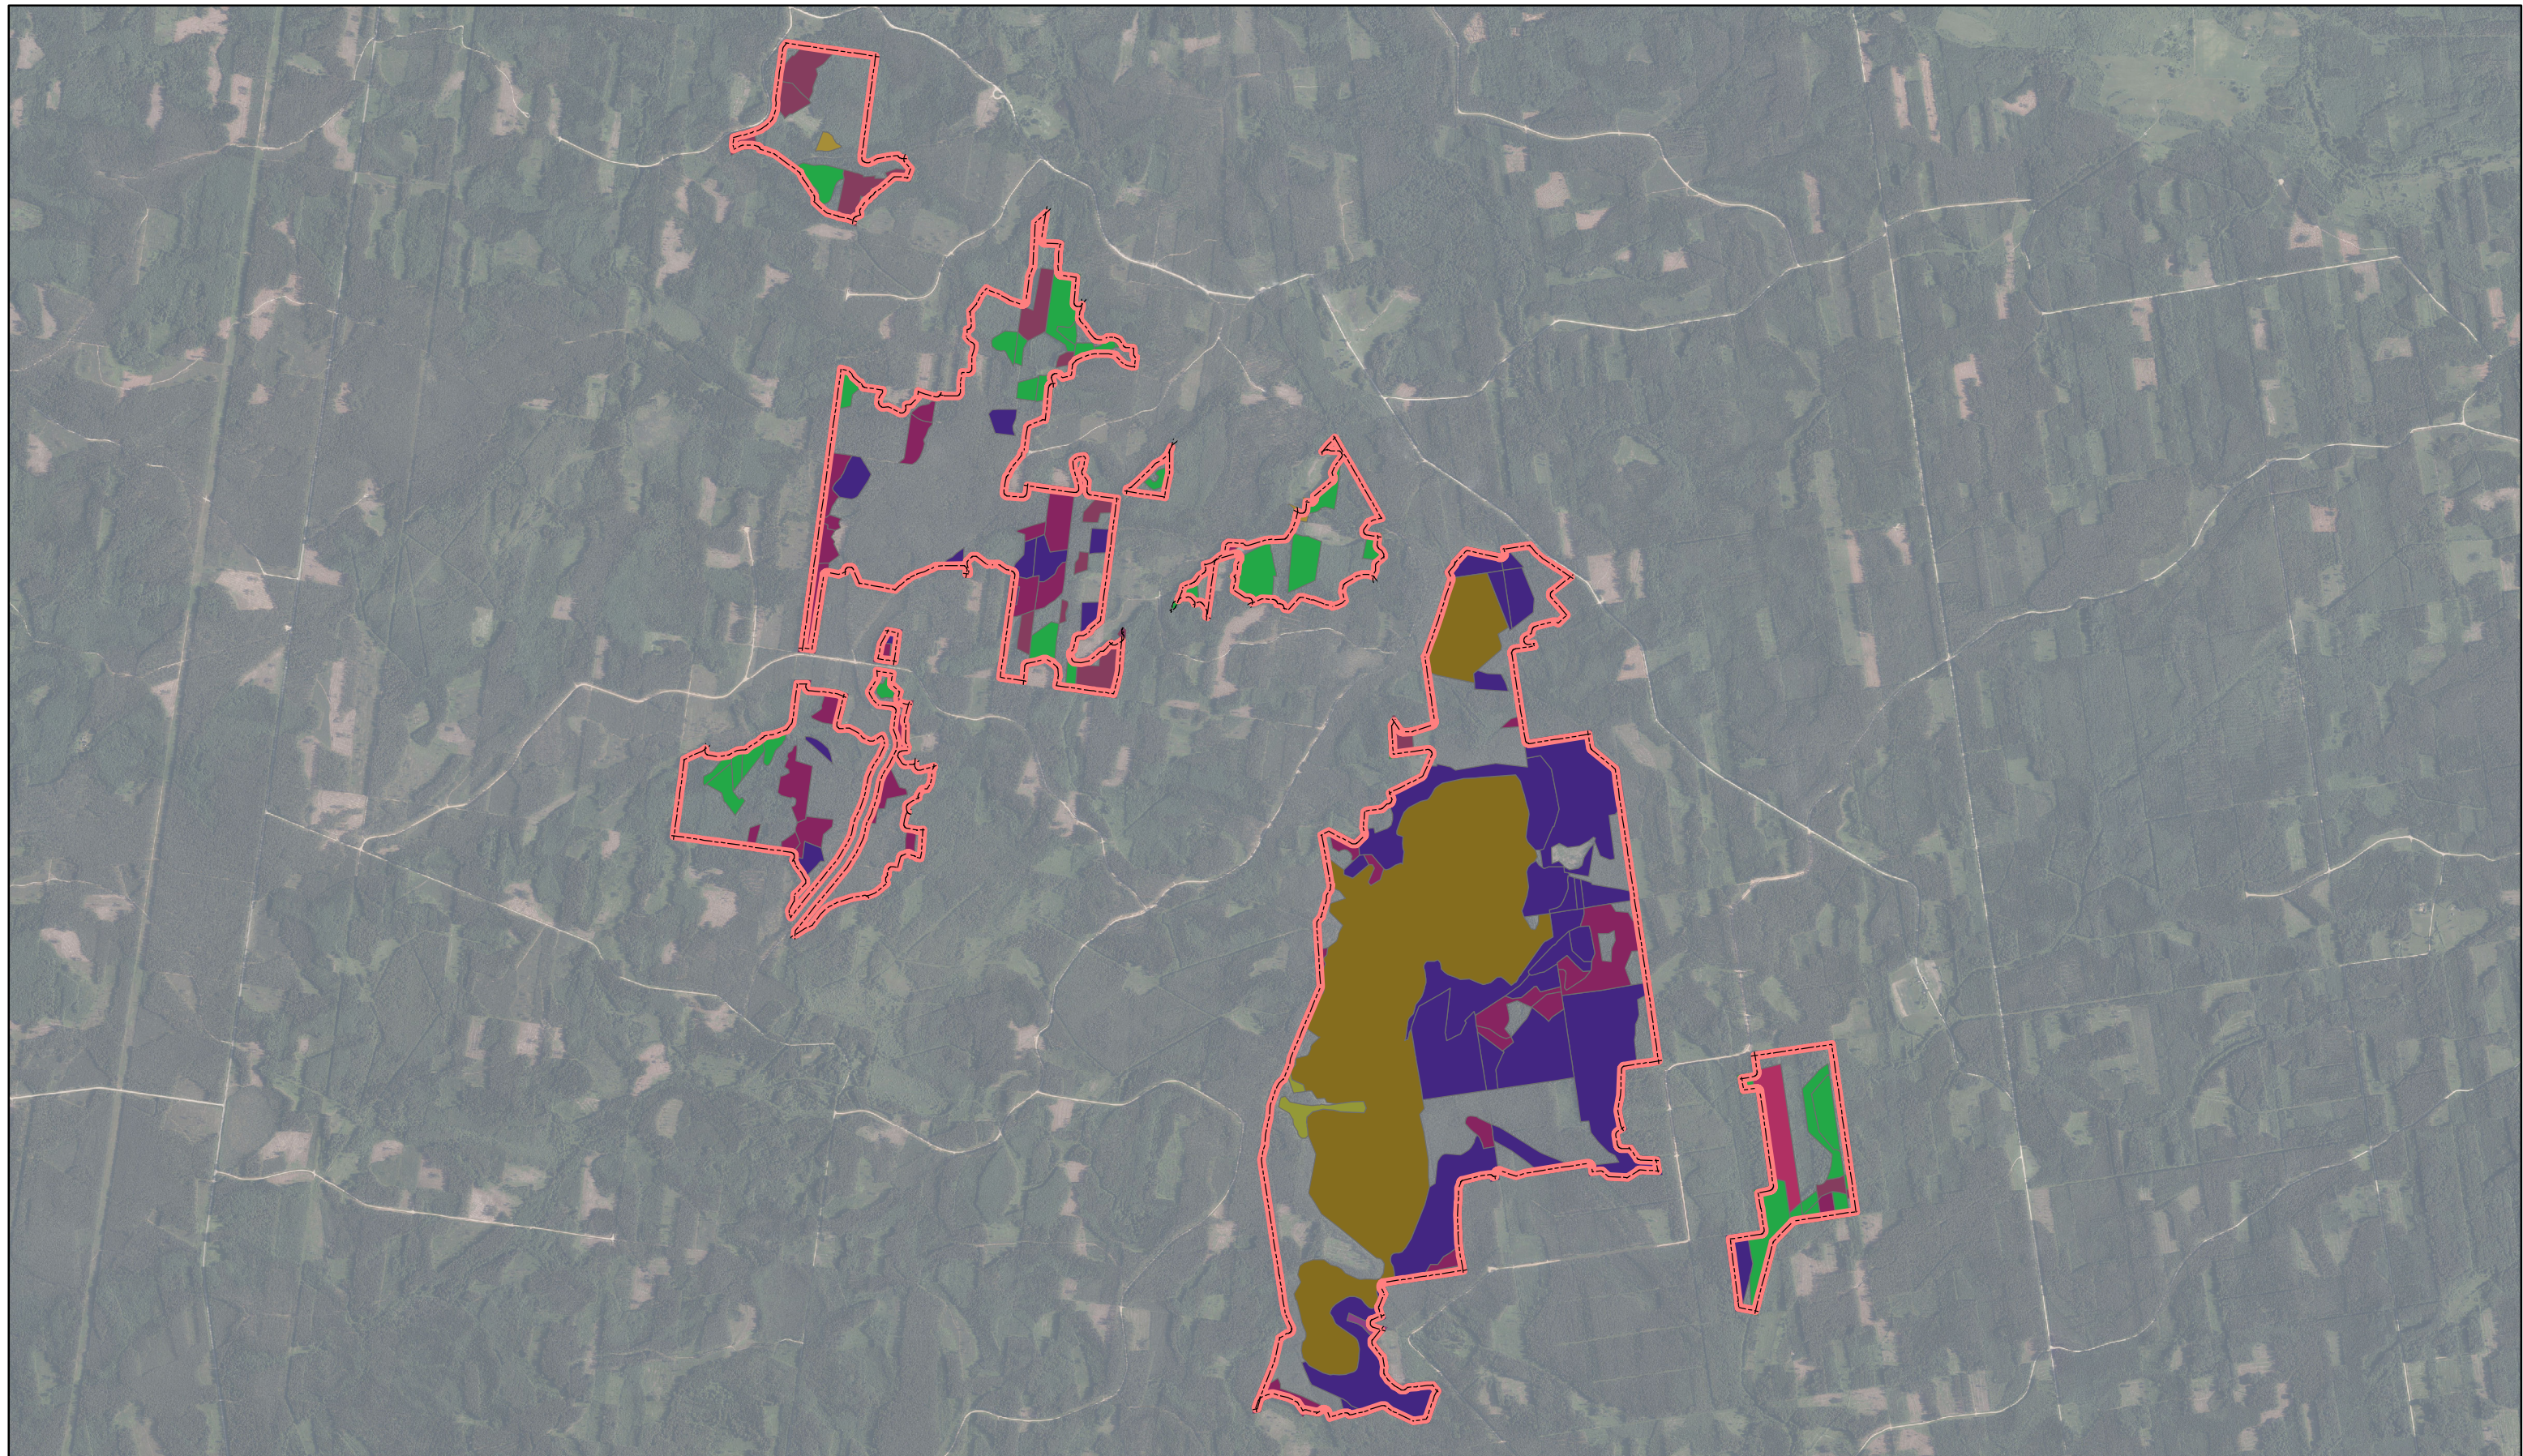

Zalvītes strauta purvs

ID: 103

Karte sagatavota: 29.08.2022