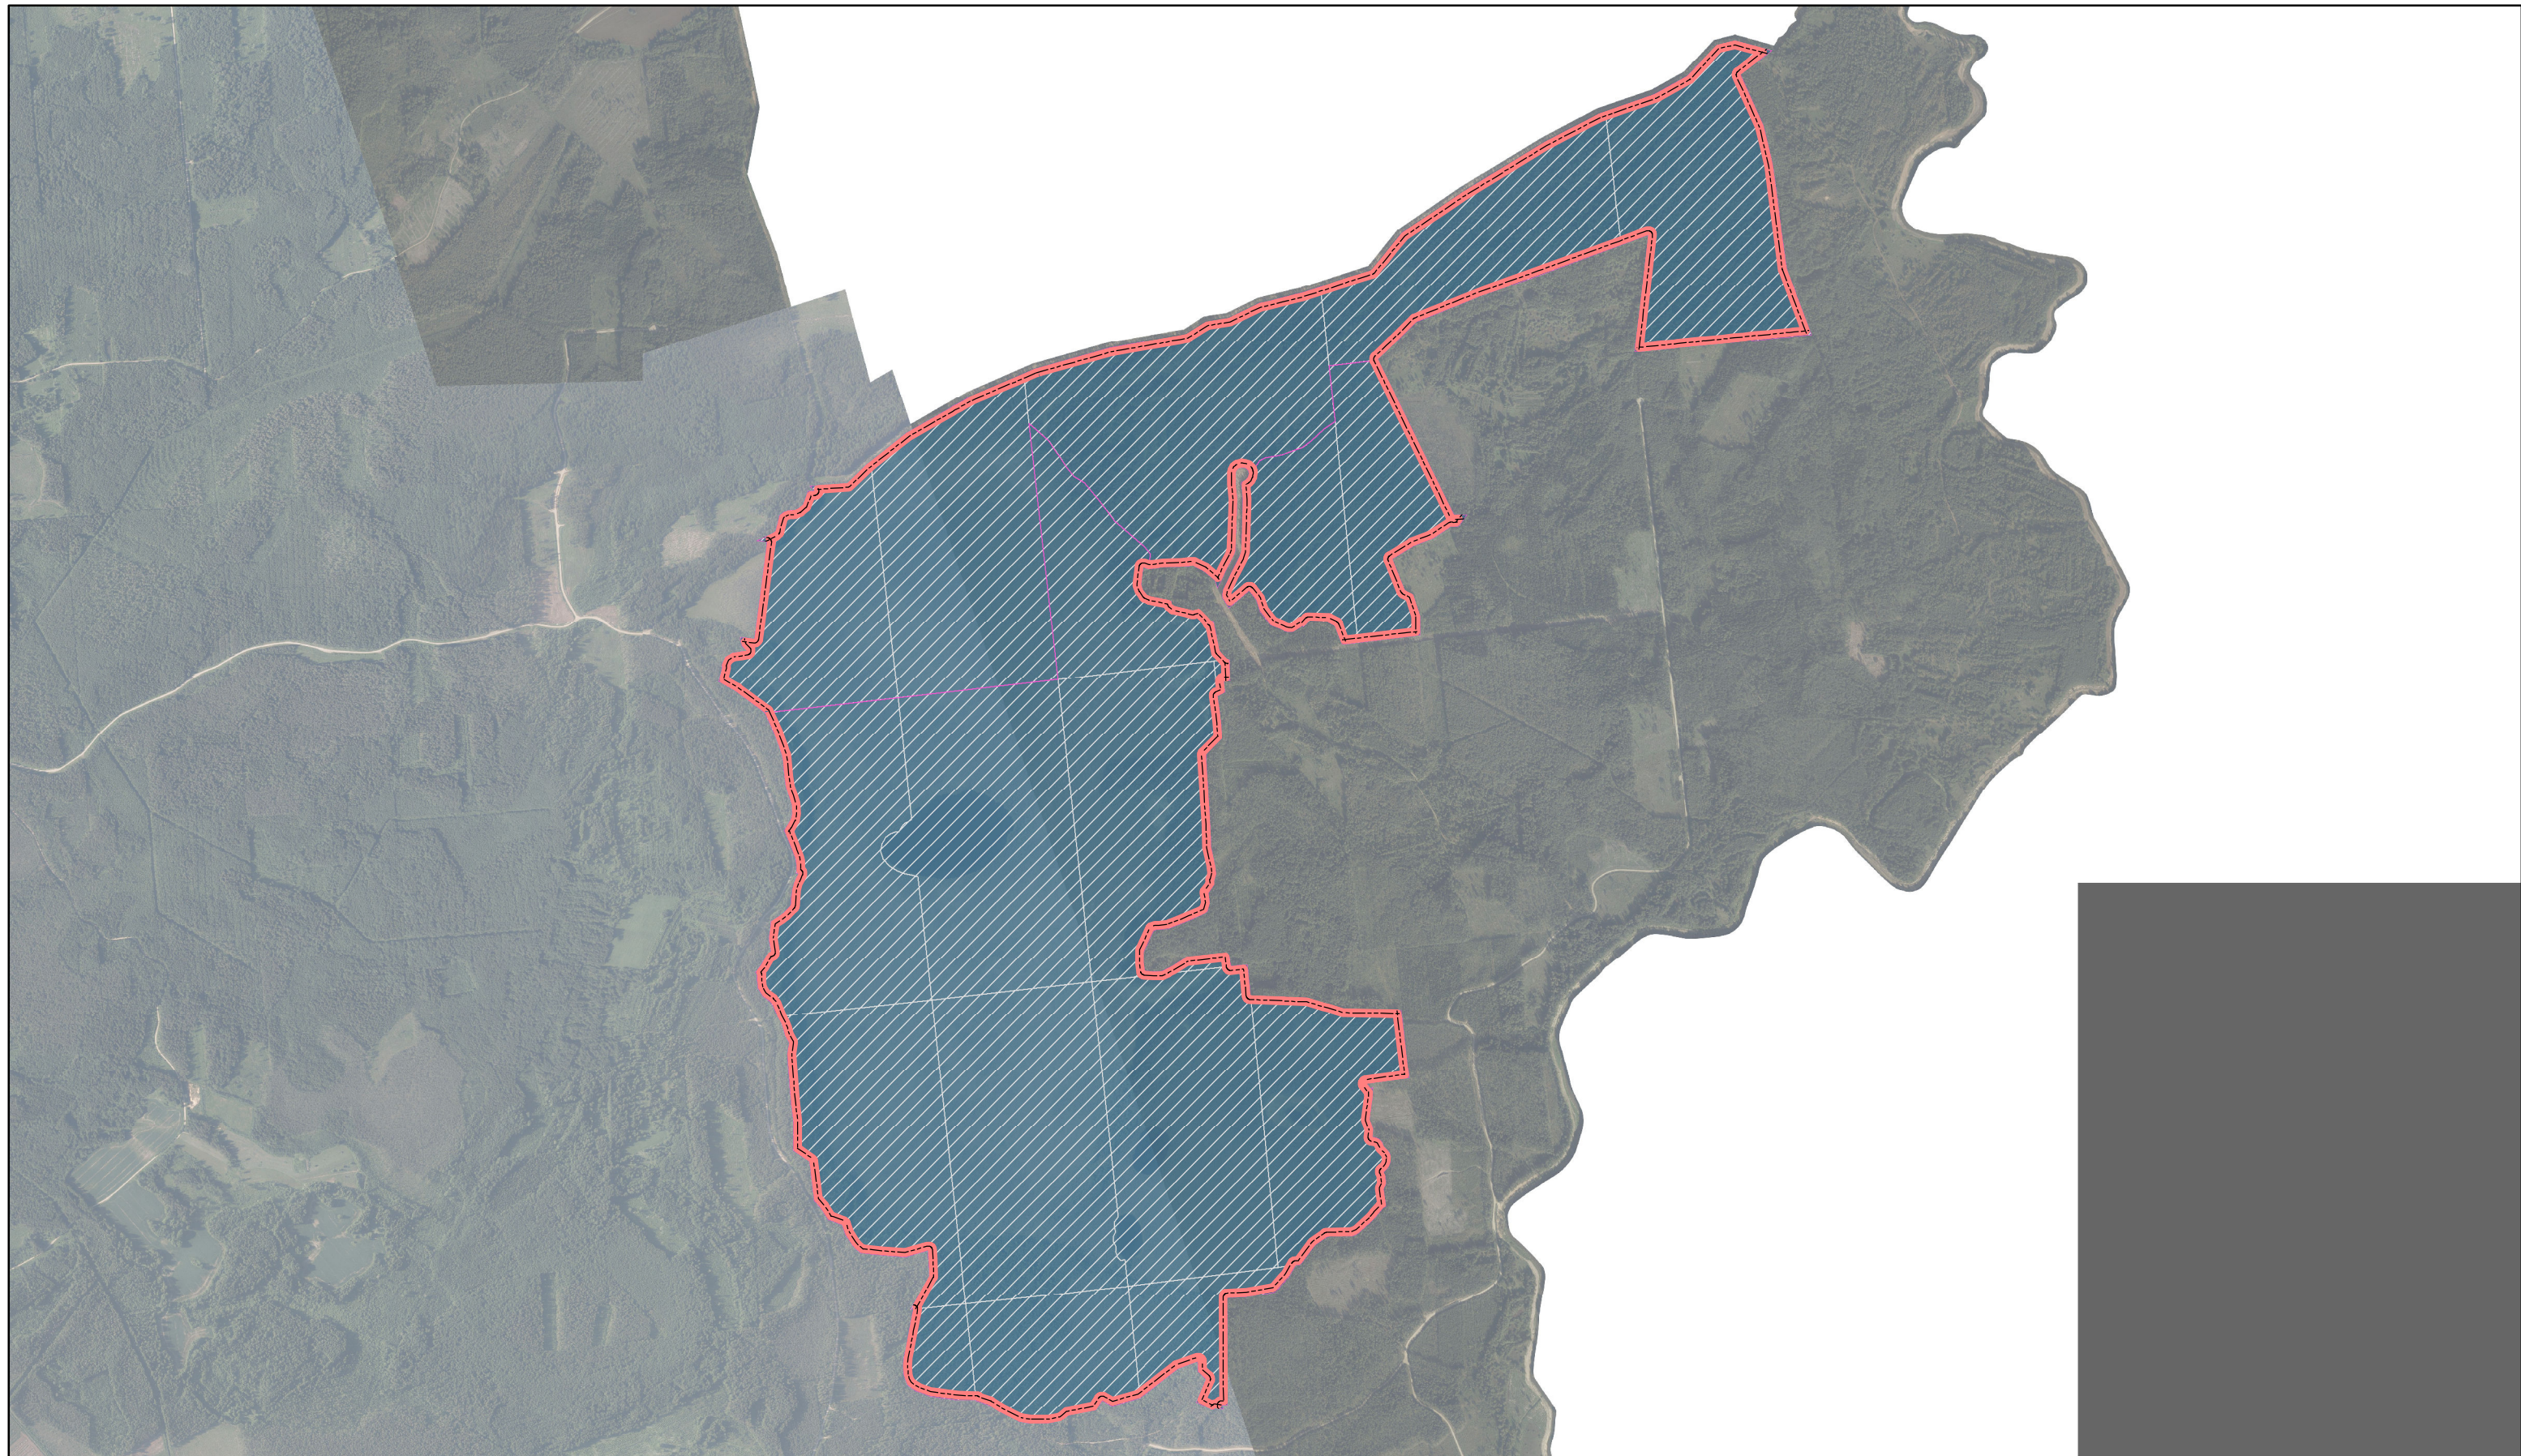

Zaborovjes ezera purvs un meži

ID: 315

 Ieteikumi veidojamā ĪADT robežām  Valsts

 Kadastru robežas

 LVM zemes

Karte sagatavota: 25.10.2022

0 550 1 100
m