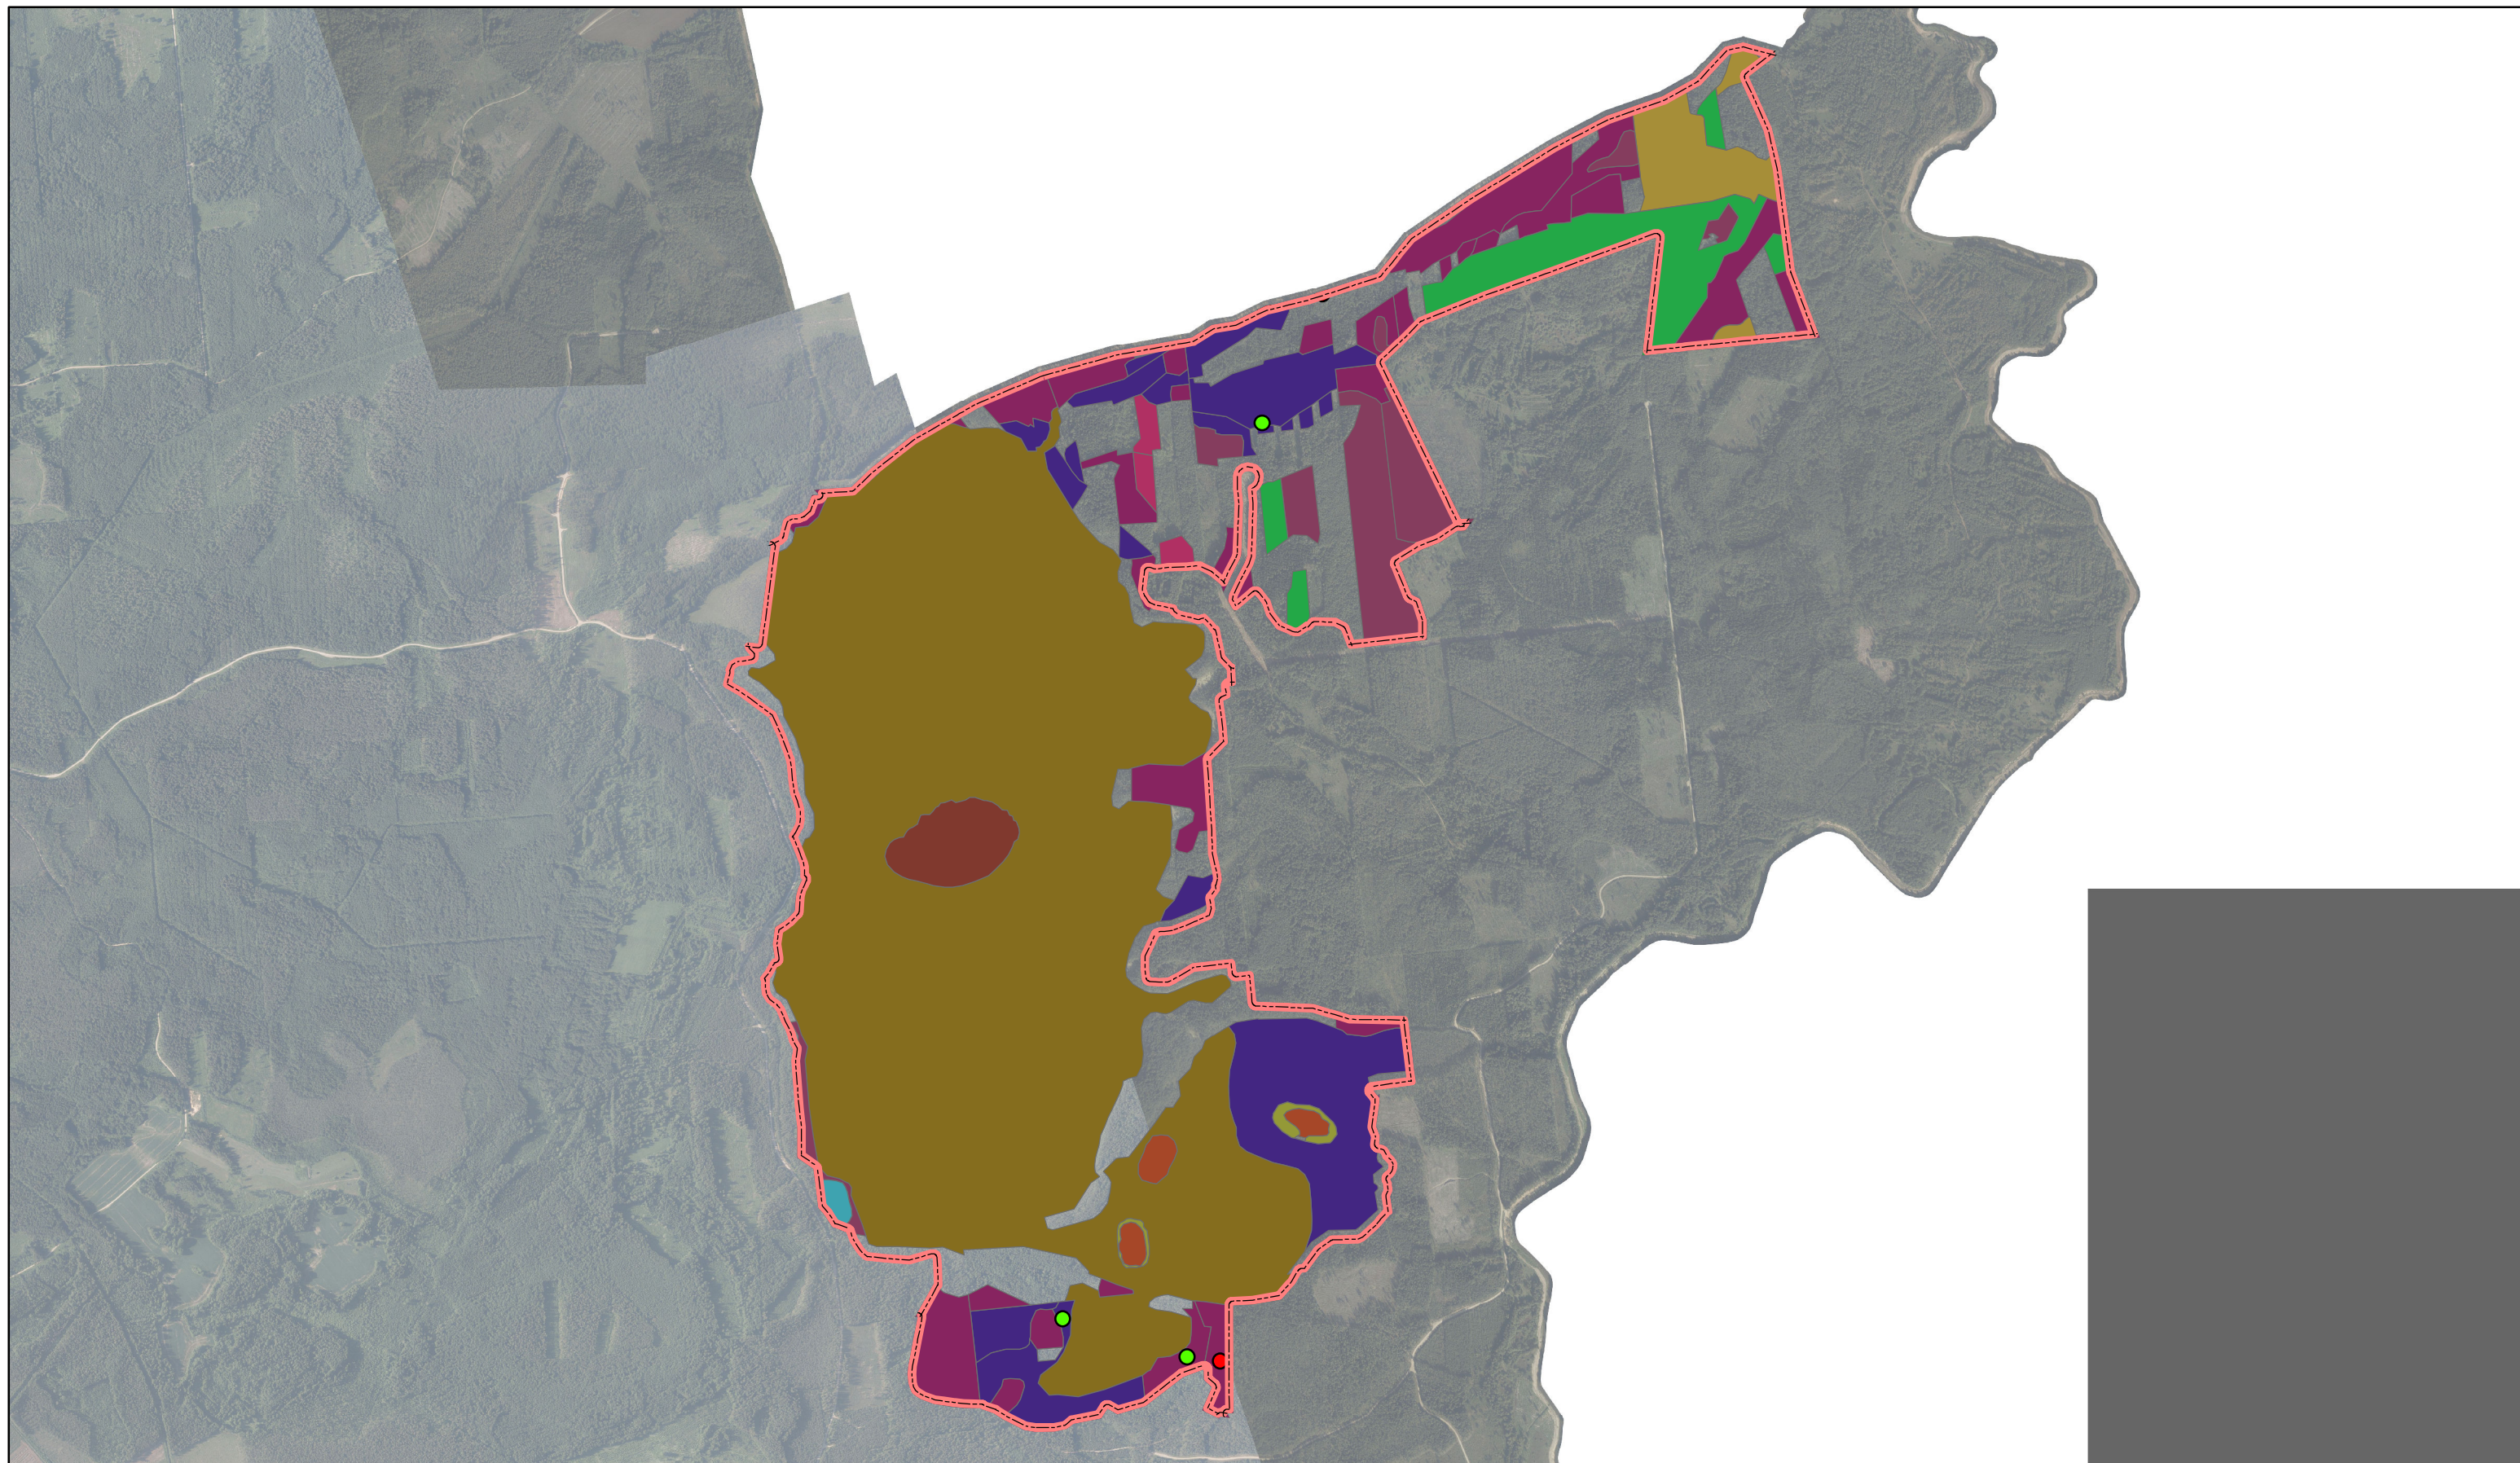

# Zaborovjes ezera purvs un meži

ID: 315

 Ieteikumi veidojamā ĪADT robežām

 Direktīvas sugas

 3150

 7110\*

 9010\*

 9050

 9080\*

 91E0\*

 Citas nozīmīgas sugas

 3160

 7140

 9020\*

 9060

 91D0\*

Karte sagatavota: 25.10.2022

0 550 1 100  
m