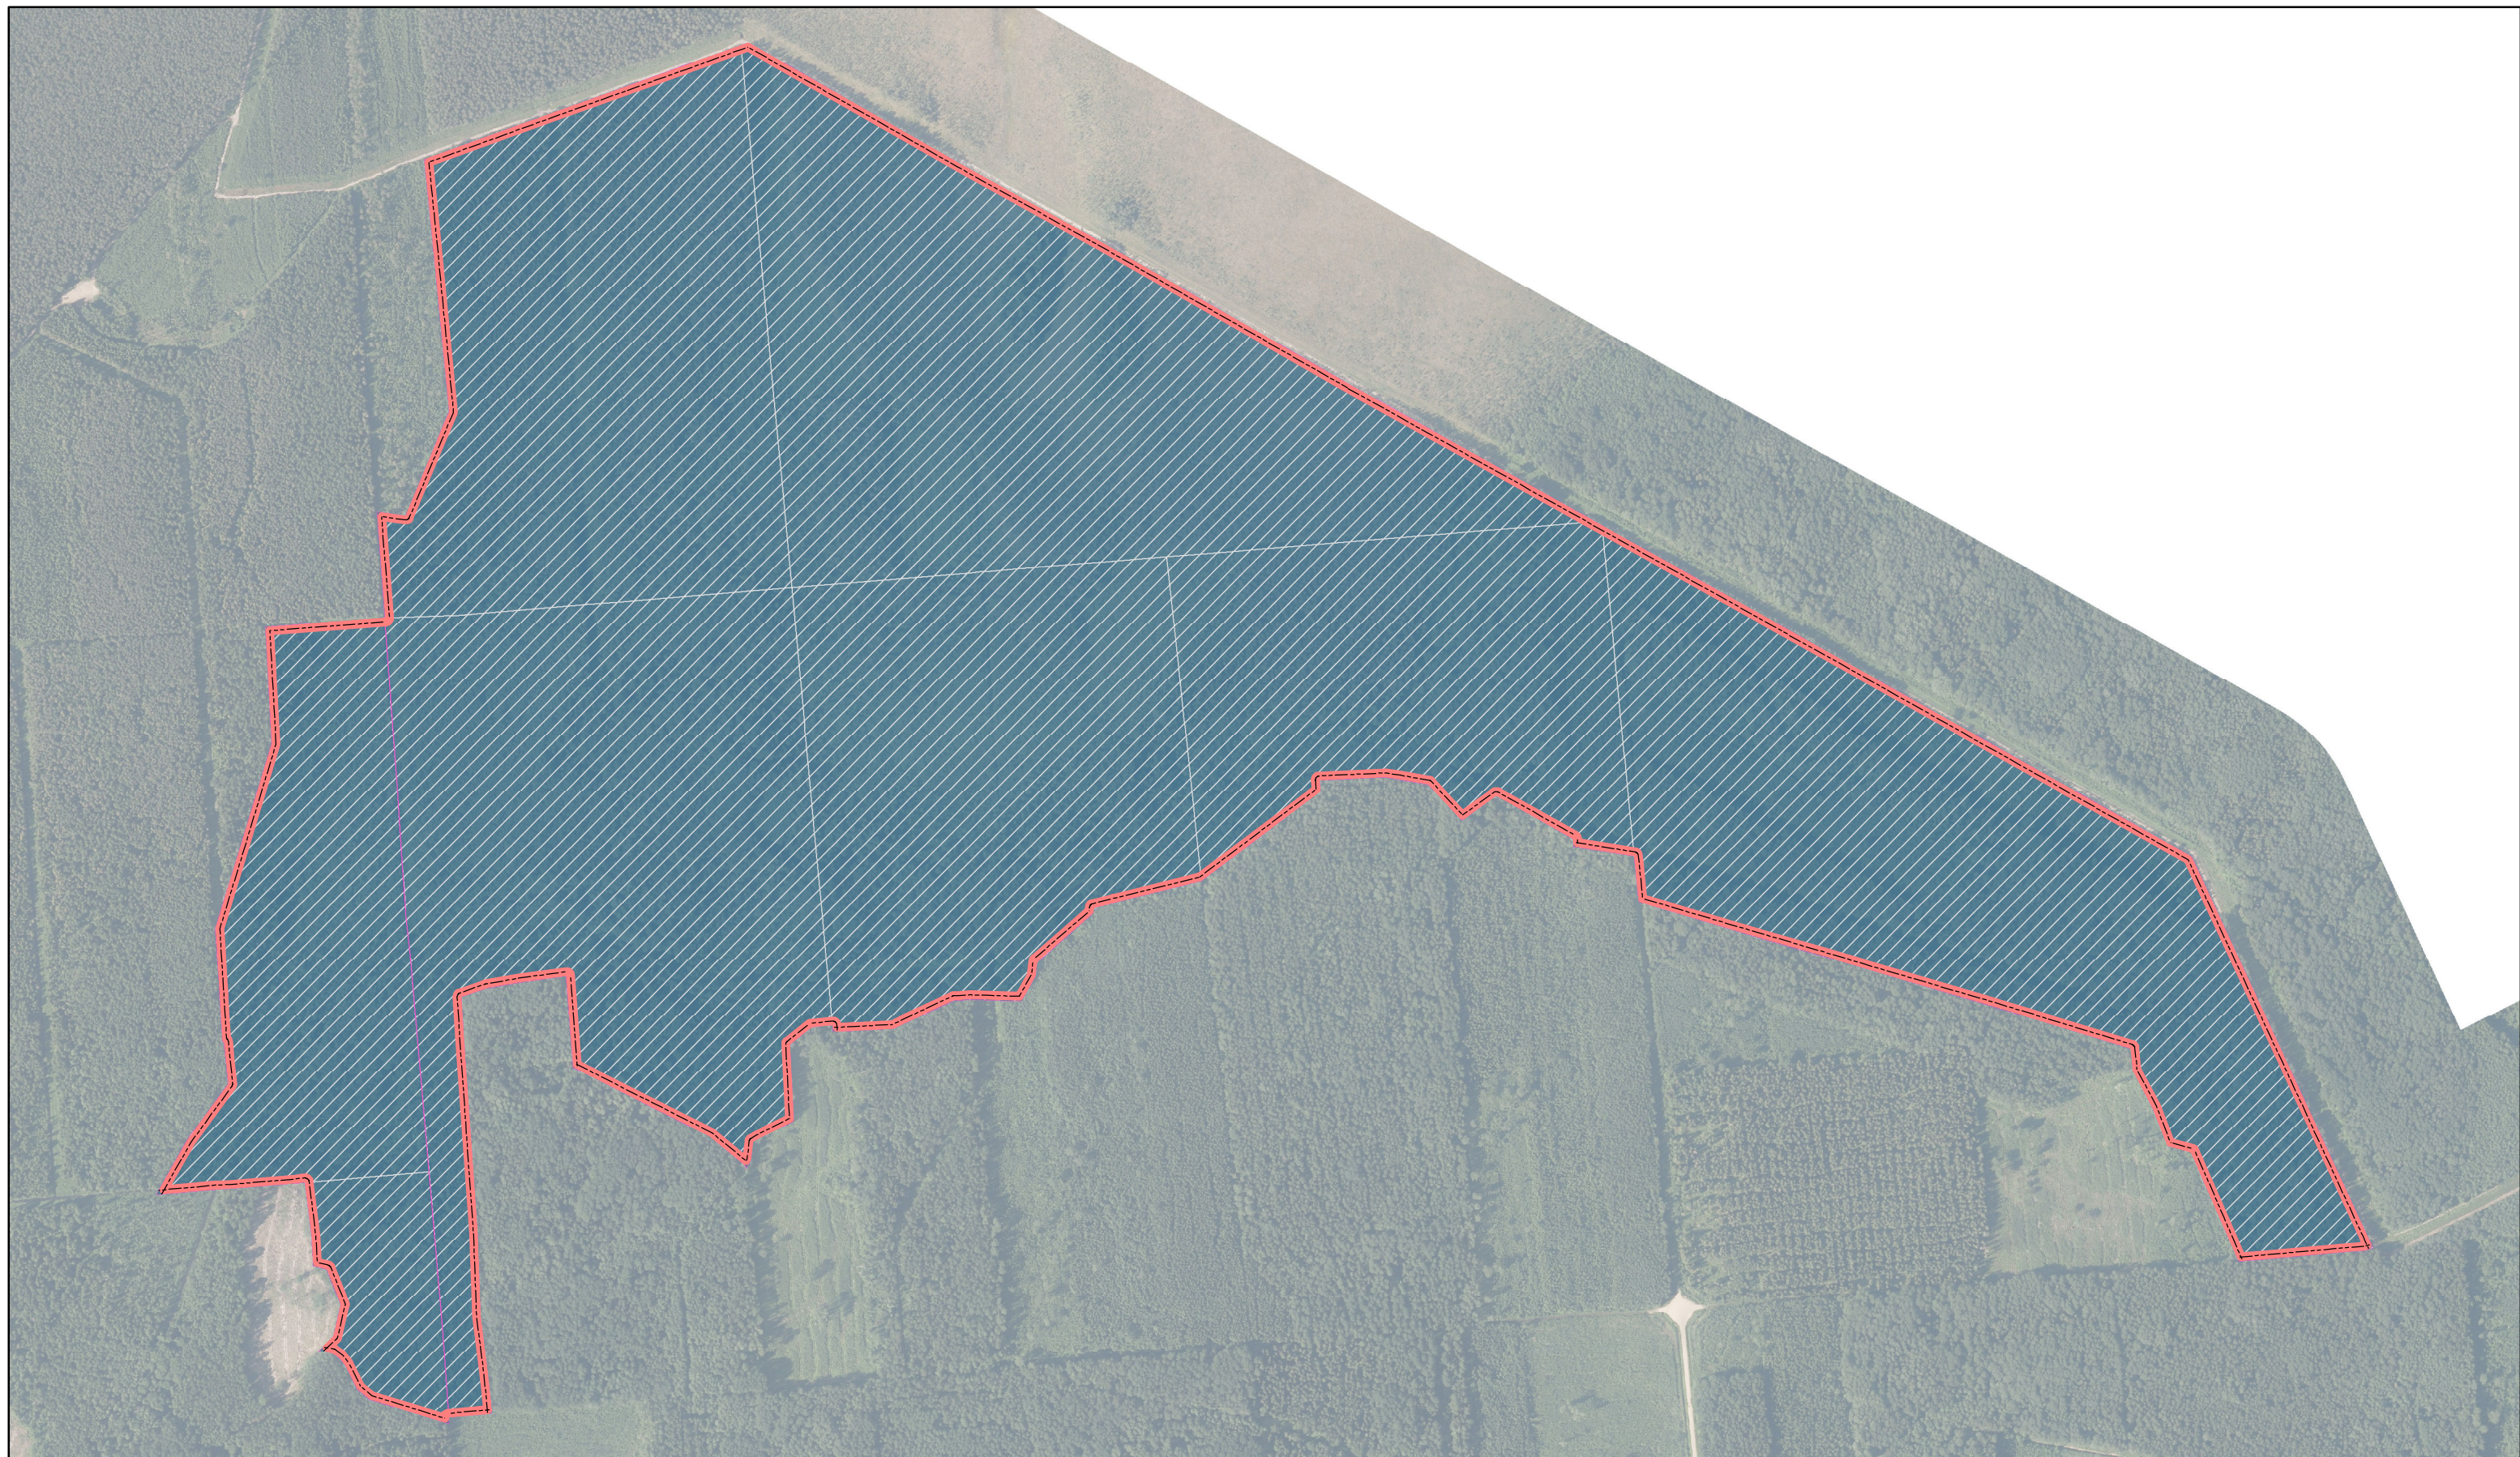

# Vorožas upes meži

ID: 431

 Ieteikumi veidojamā ĪADT robežām  Valsts

 Kadastru robežas

 LVM zemes

Karte sagatavota: 25.10.2022

0 210 420  
m