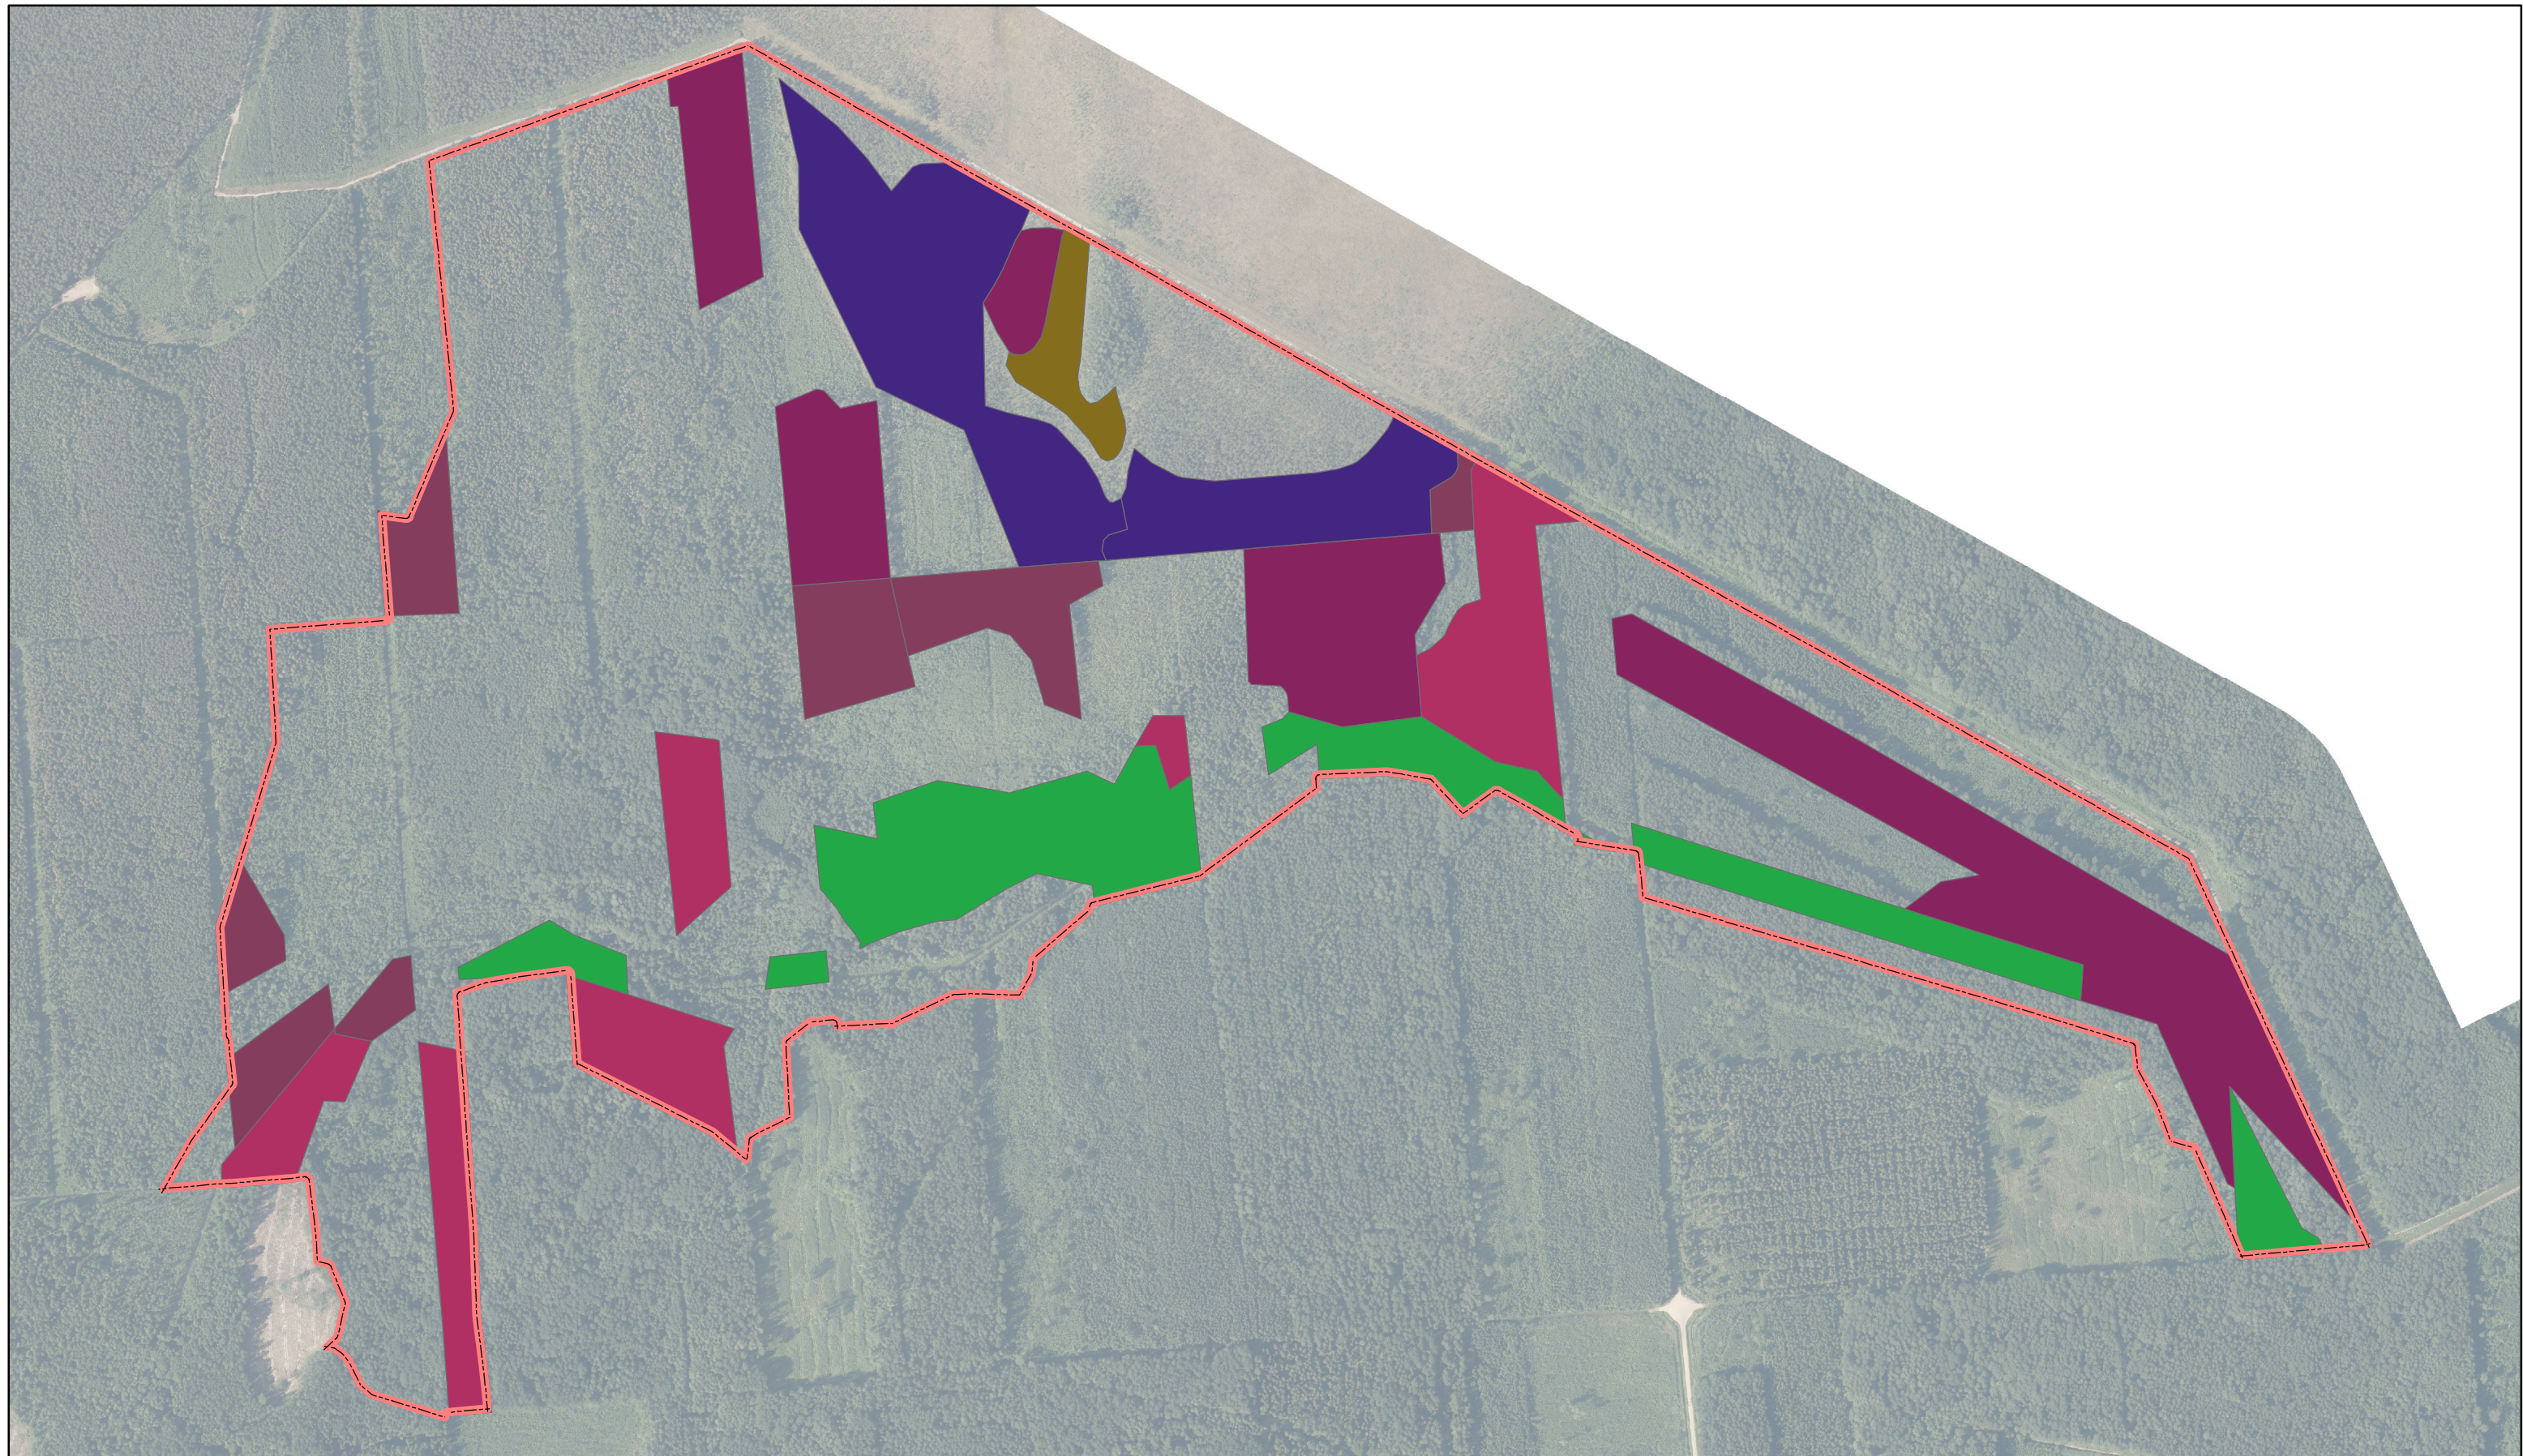

# Vorožas upes meži

ID: 431

 Ieteikumi veidojamā ĪADT robežām  7110\*  9010\*  9020\*  9080\*  91D0\*  91E0\*

Karte sagatavota: 25.10.2022

0 210 420  
m