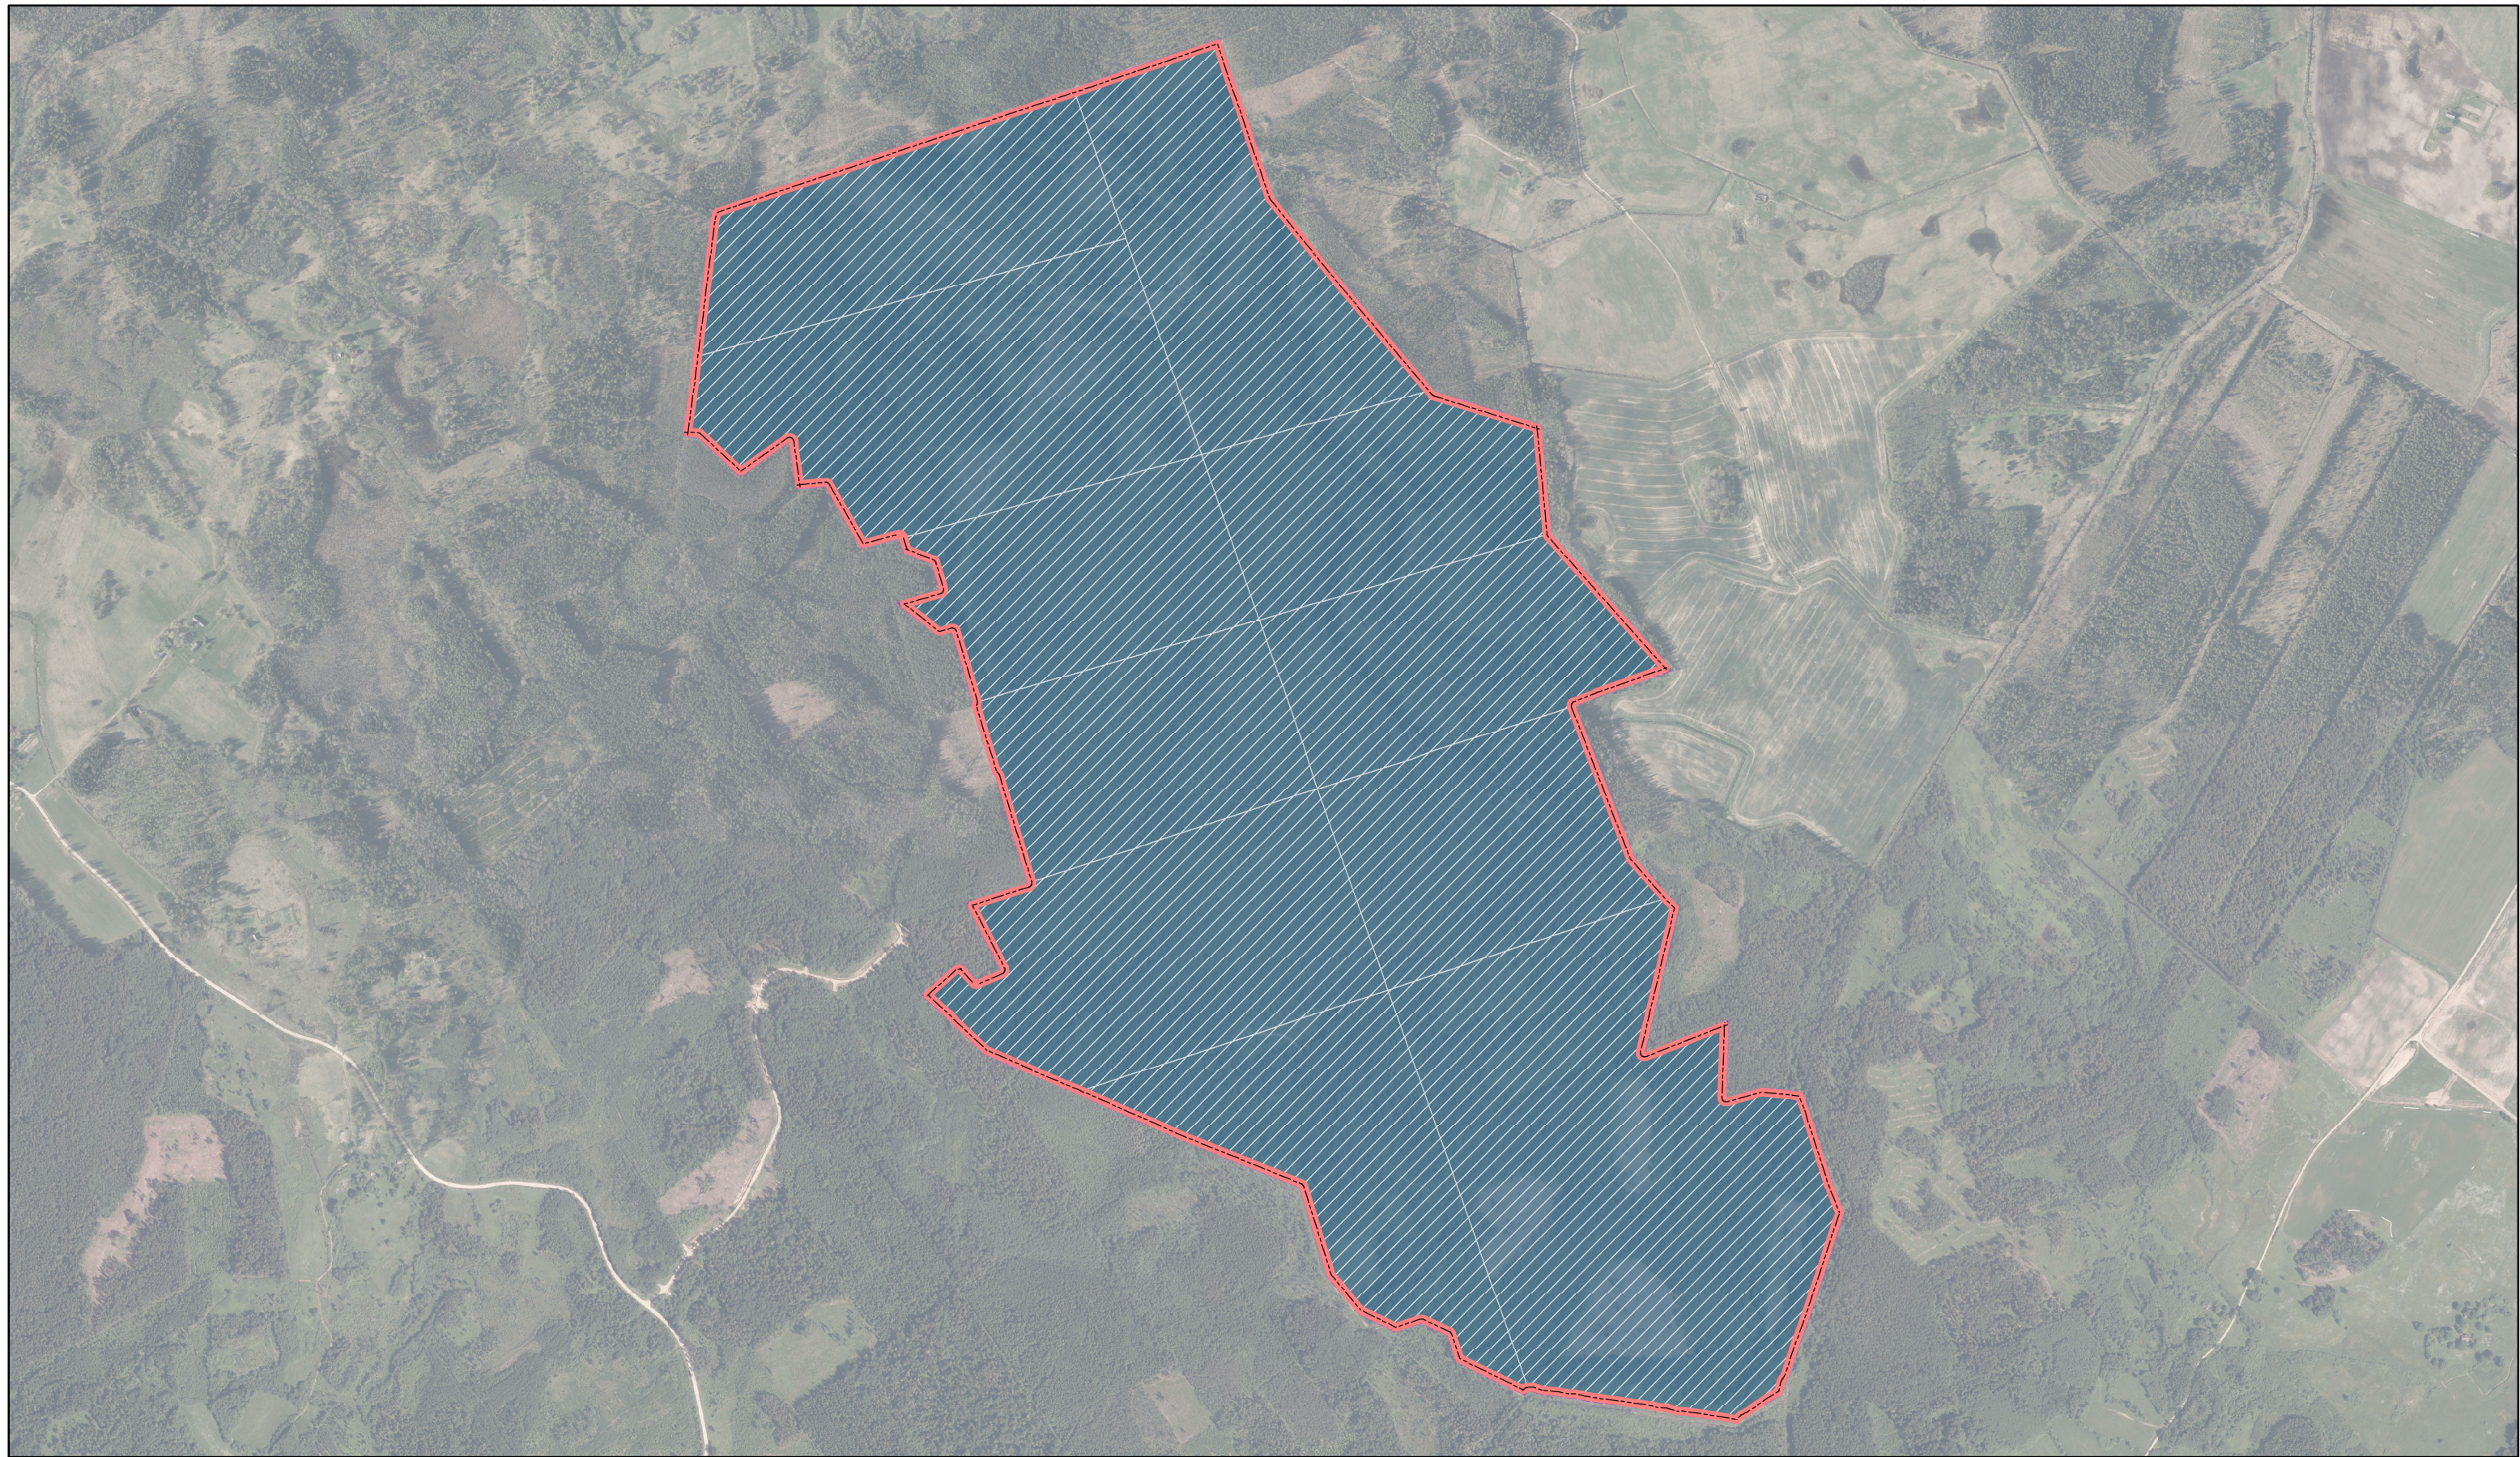

Vijatas meži  
ID: 382

-  Ieteikumi veidojamā ĪADT robežām
-  Fiziska persona
-  Juridiska persona
-  Valsts
-  LVM zemes
-  Kadastru robežas

Karte sagatavota: 29.08.2022

0 350 700 m