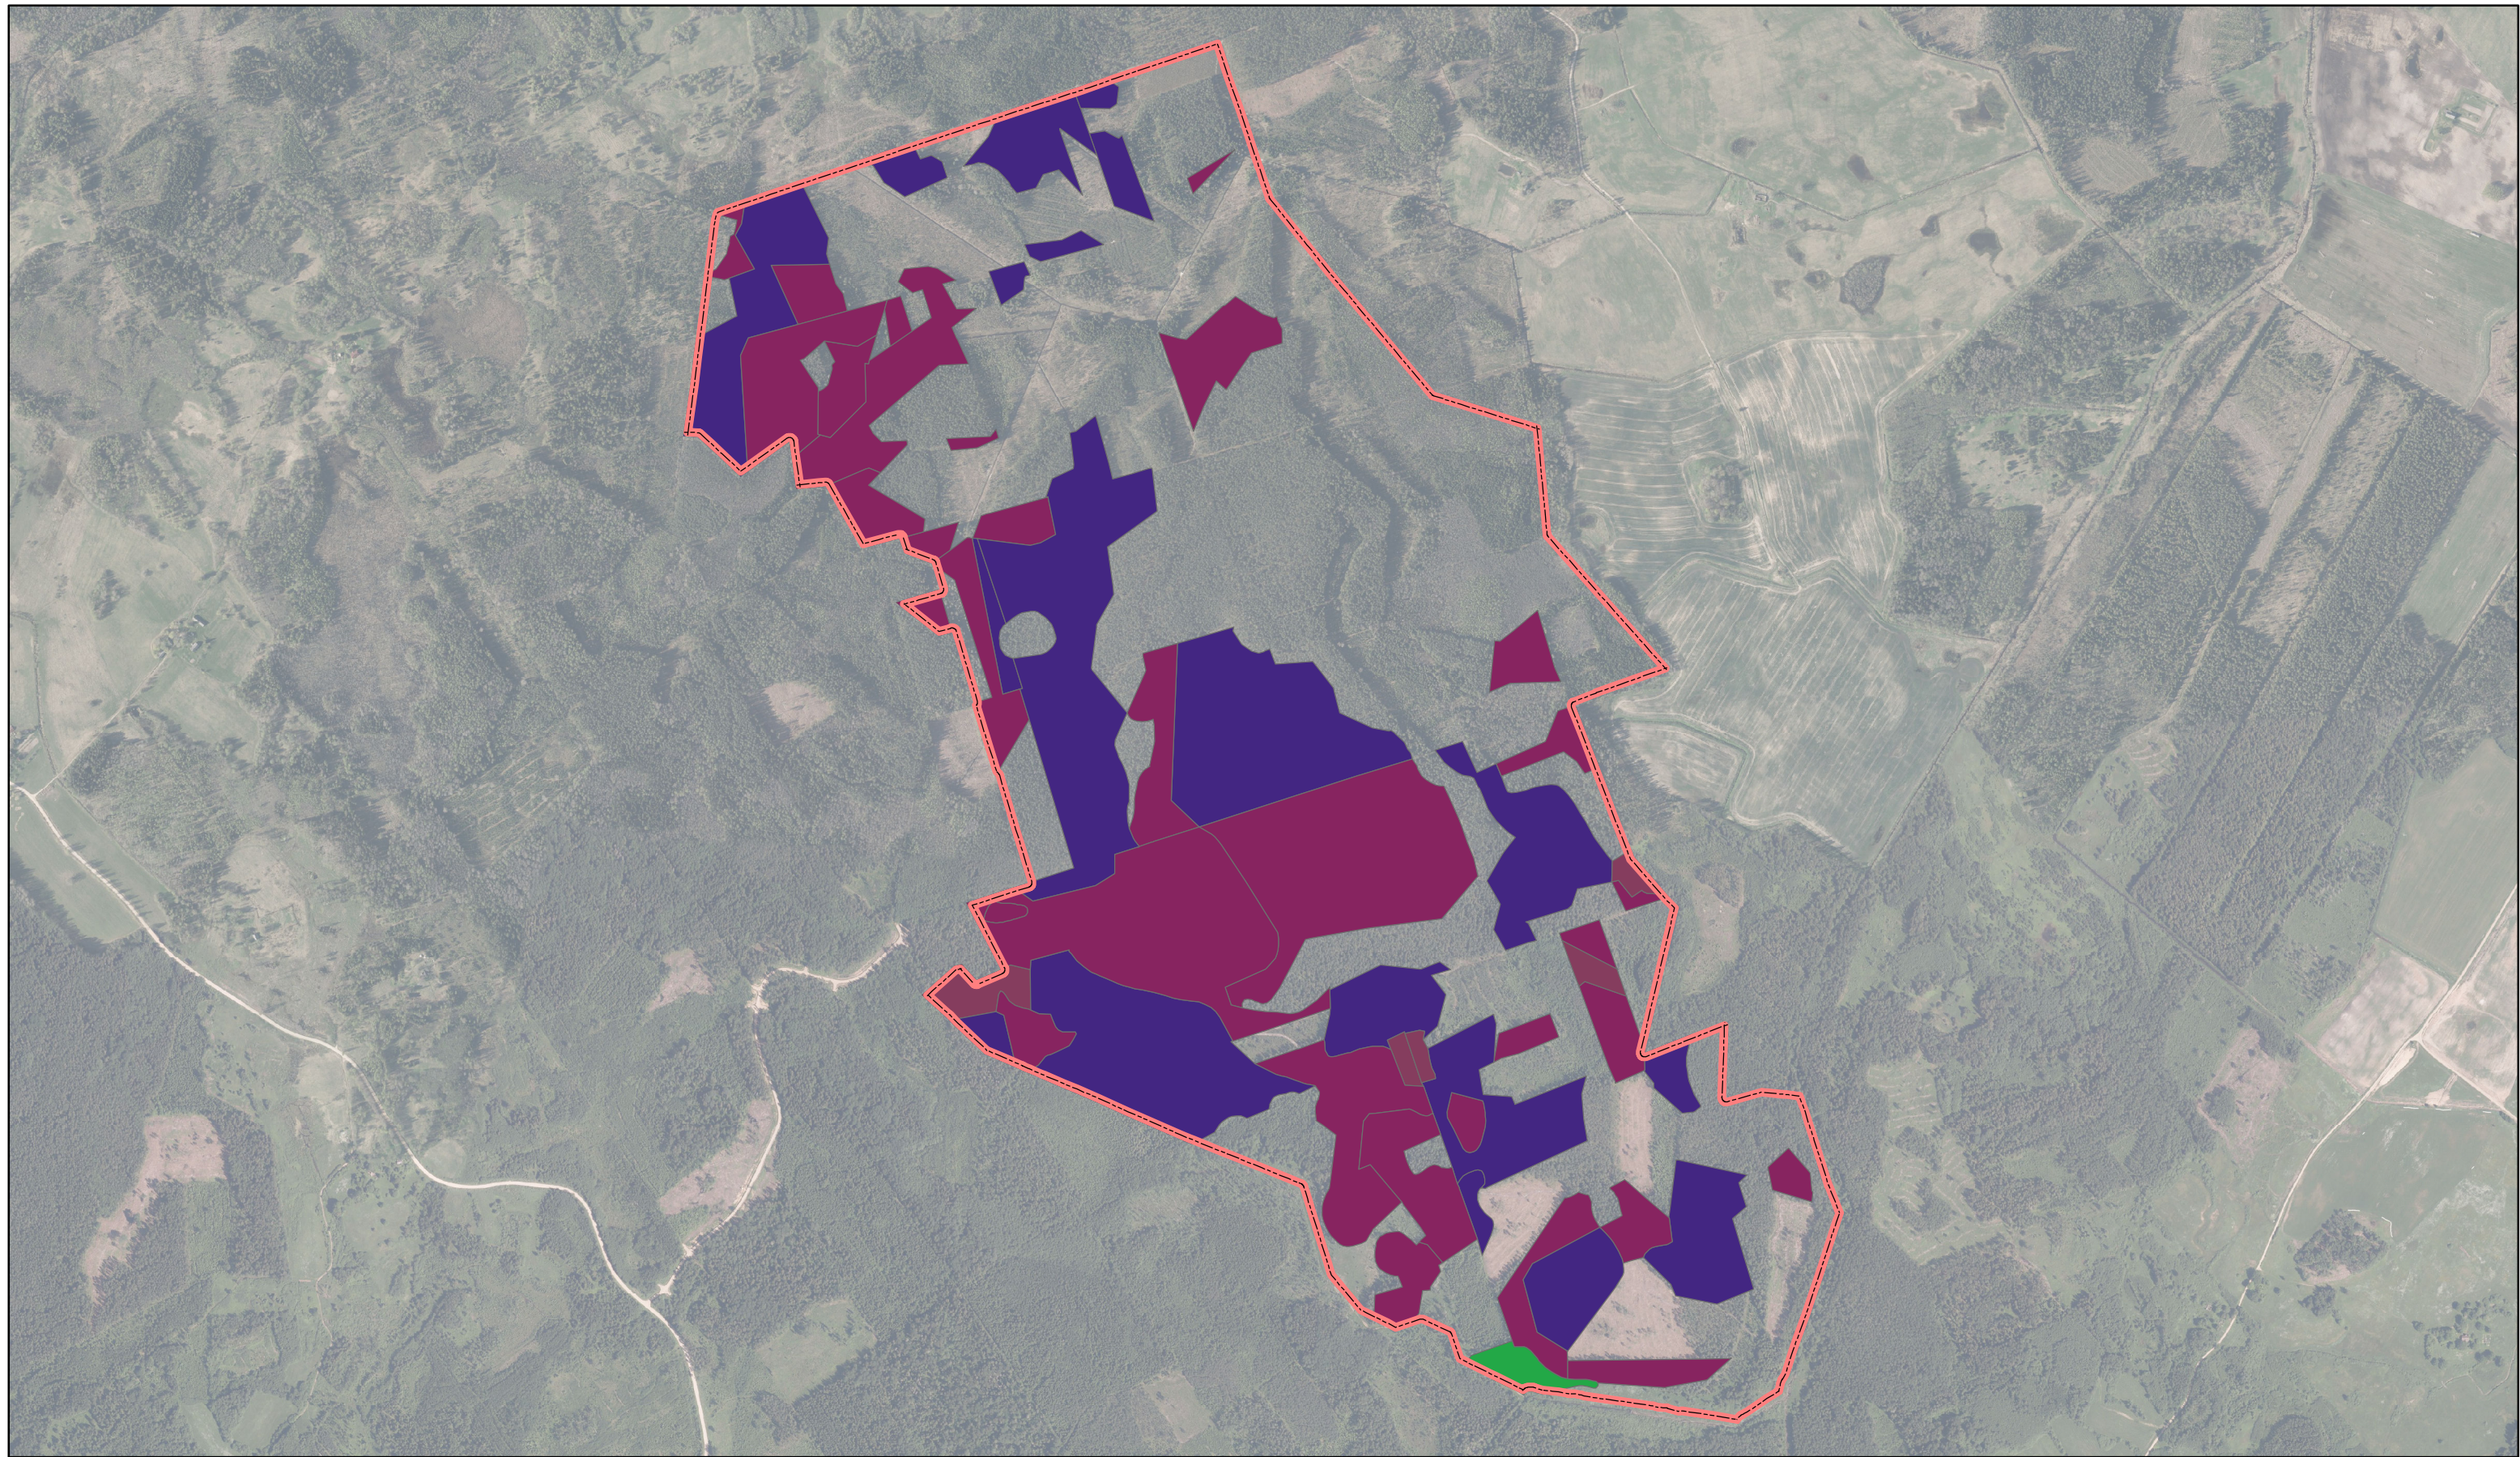

Vijatas meži  
ID: 382

 Ieteikumi veidojamā ĪADT robežām  9010\*  9080\*  91D0\*  91E0\*

Karte sagatavota: 29.08.2022