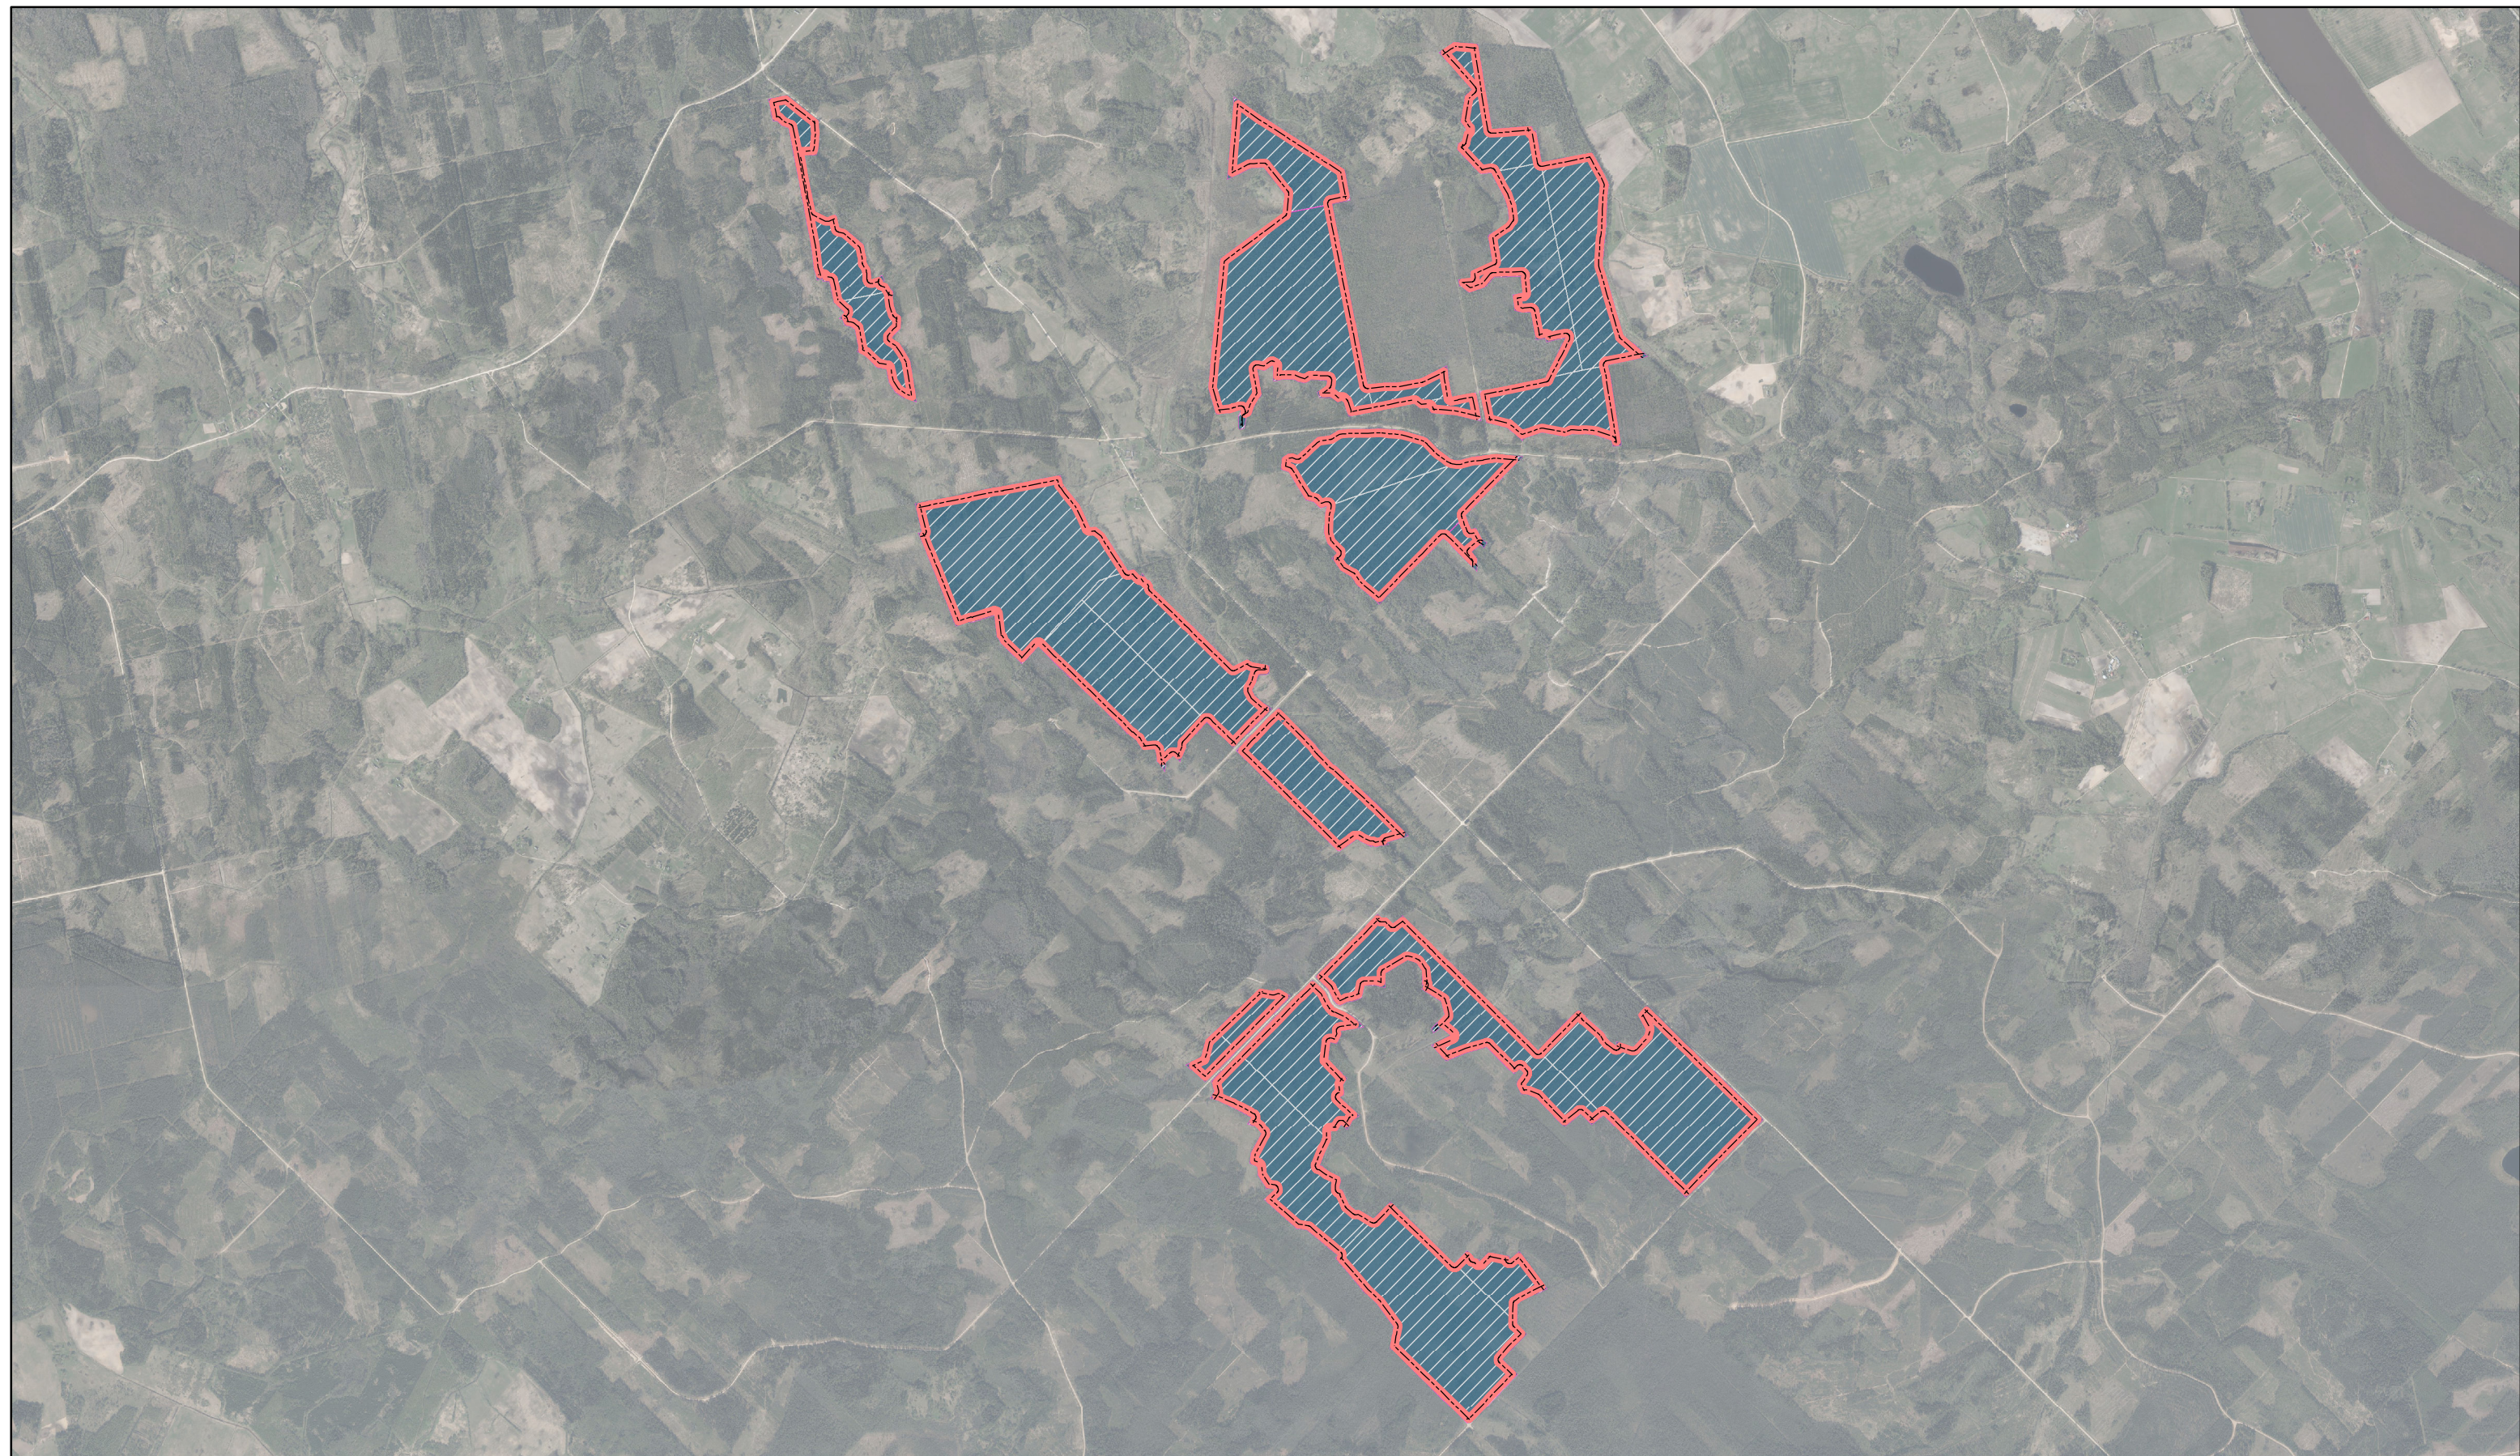

# Viesītes meži

ID: 54

 Ieteikumi veidojamā ĪADT robežām  Fiziska persona  Valsts

 Kadastru robežas

 LVM zemes

Karte sagatavota: 25.10.2022

0 750 1 500  
m