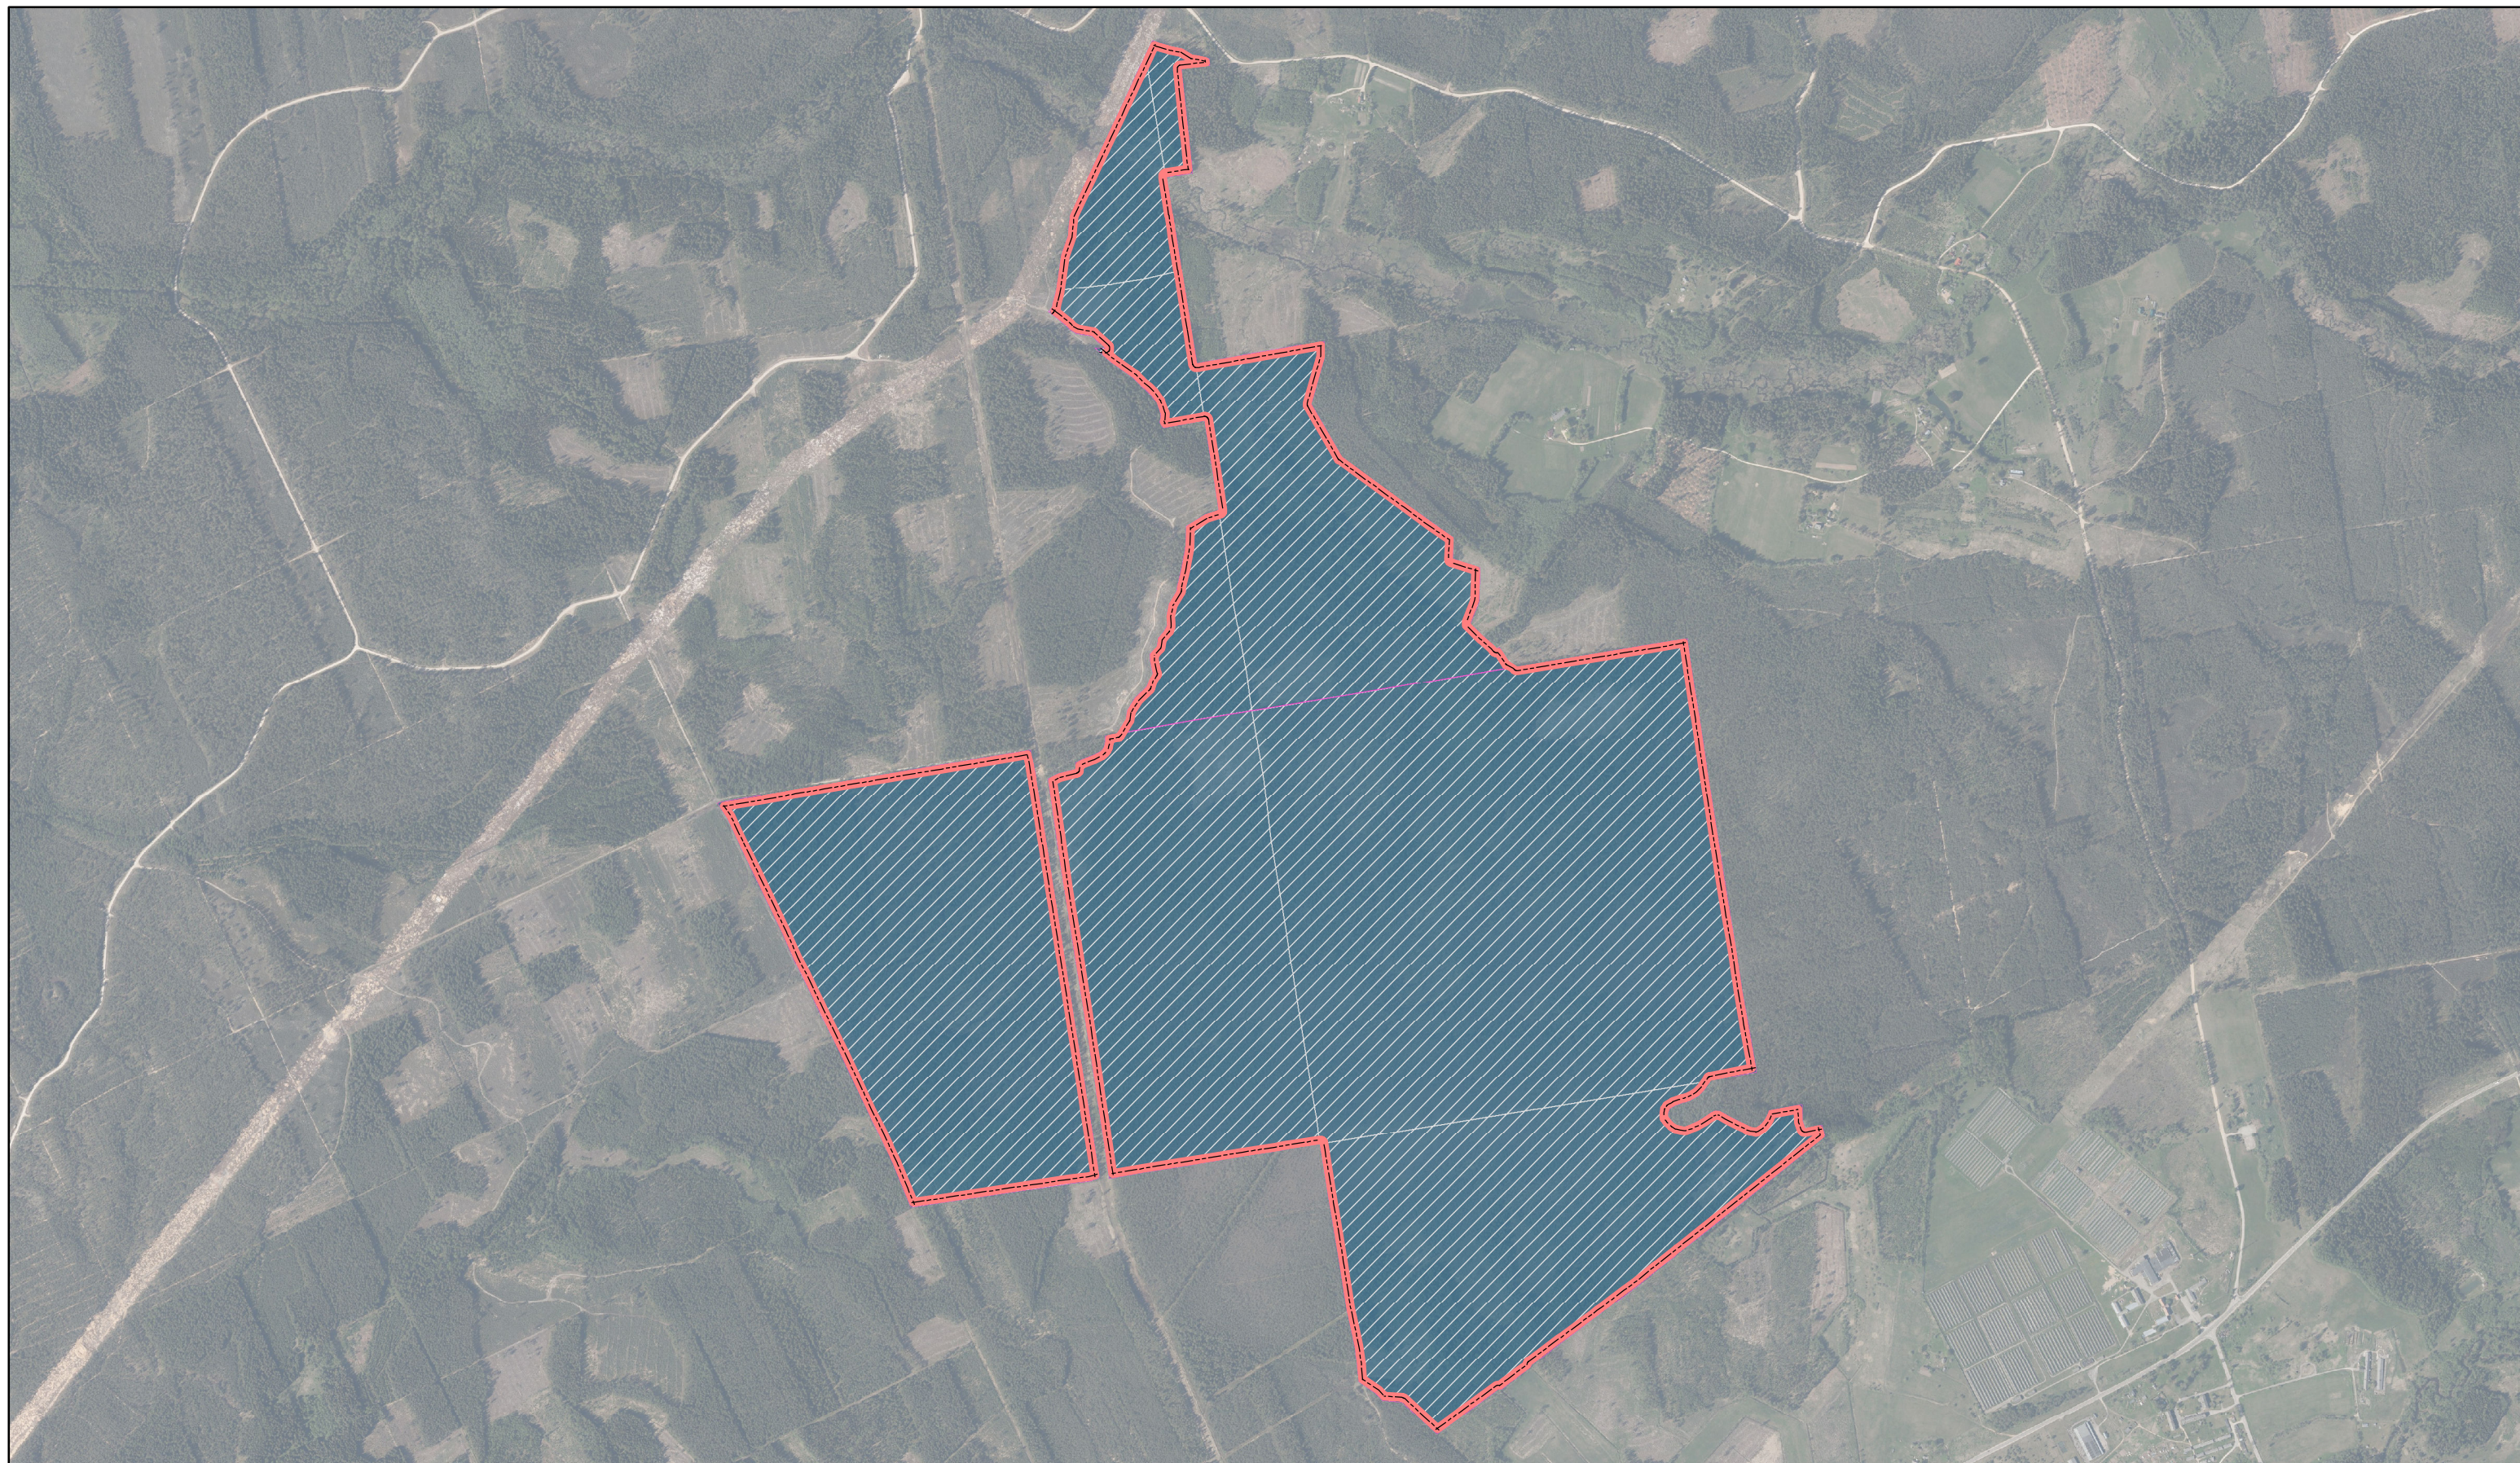

# Tumpšupes meži

ID: 354

- |   |   |   |  |
|---|---|---|--|
|  Ieteikumi veidojamā ĪADT robežām |  Fiziska persona |  Juridiska persona |  Pašvaldība |
|  LVM zemes                        |   |   |  Valsts     |
|  Kadastru robežas                 |   |   |  |

Karte sagatavota: 29.08.2022

0 400 800 m