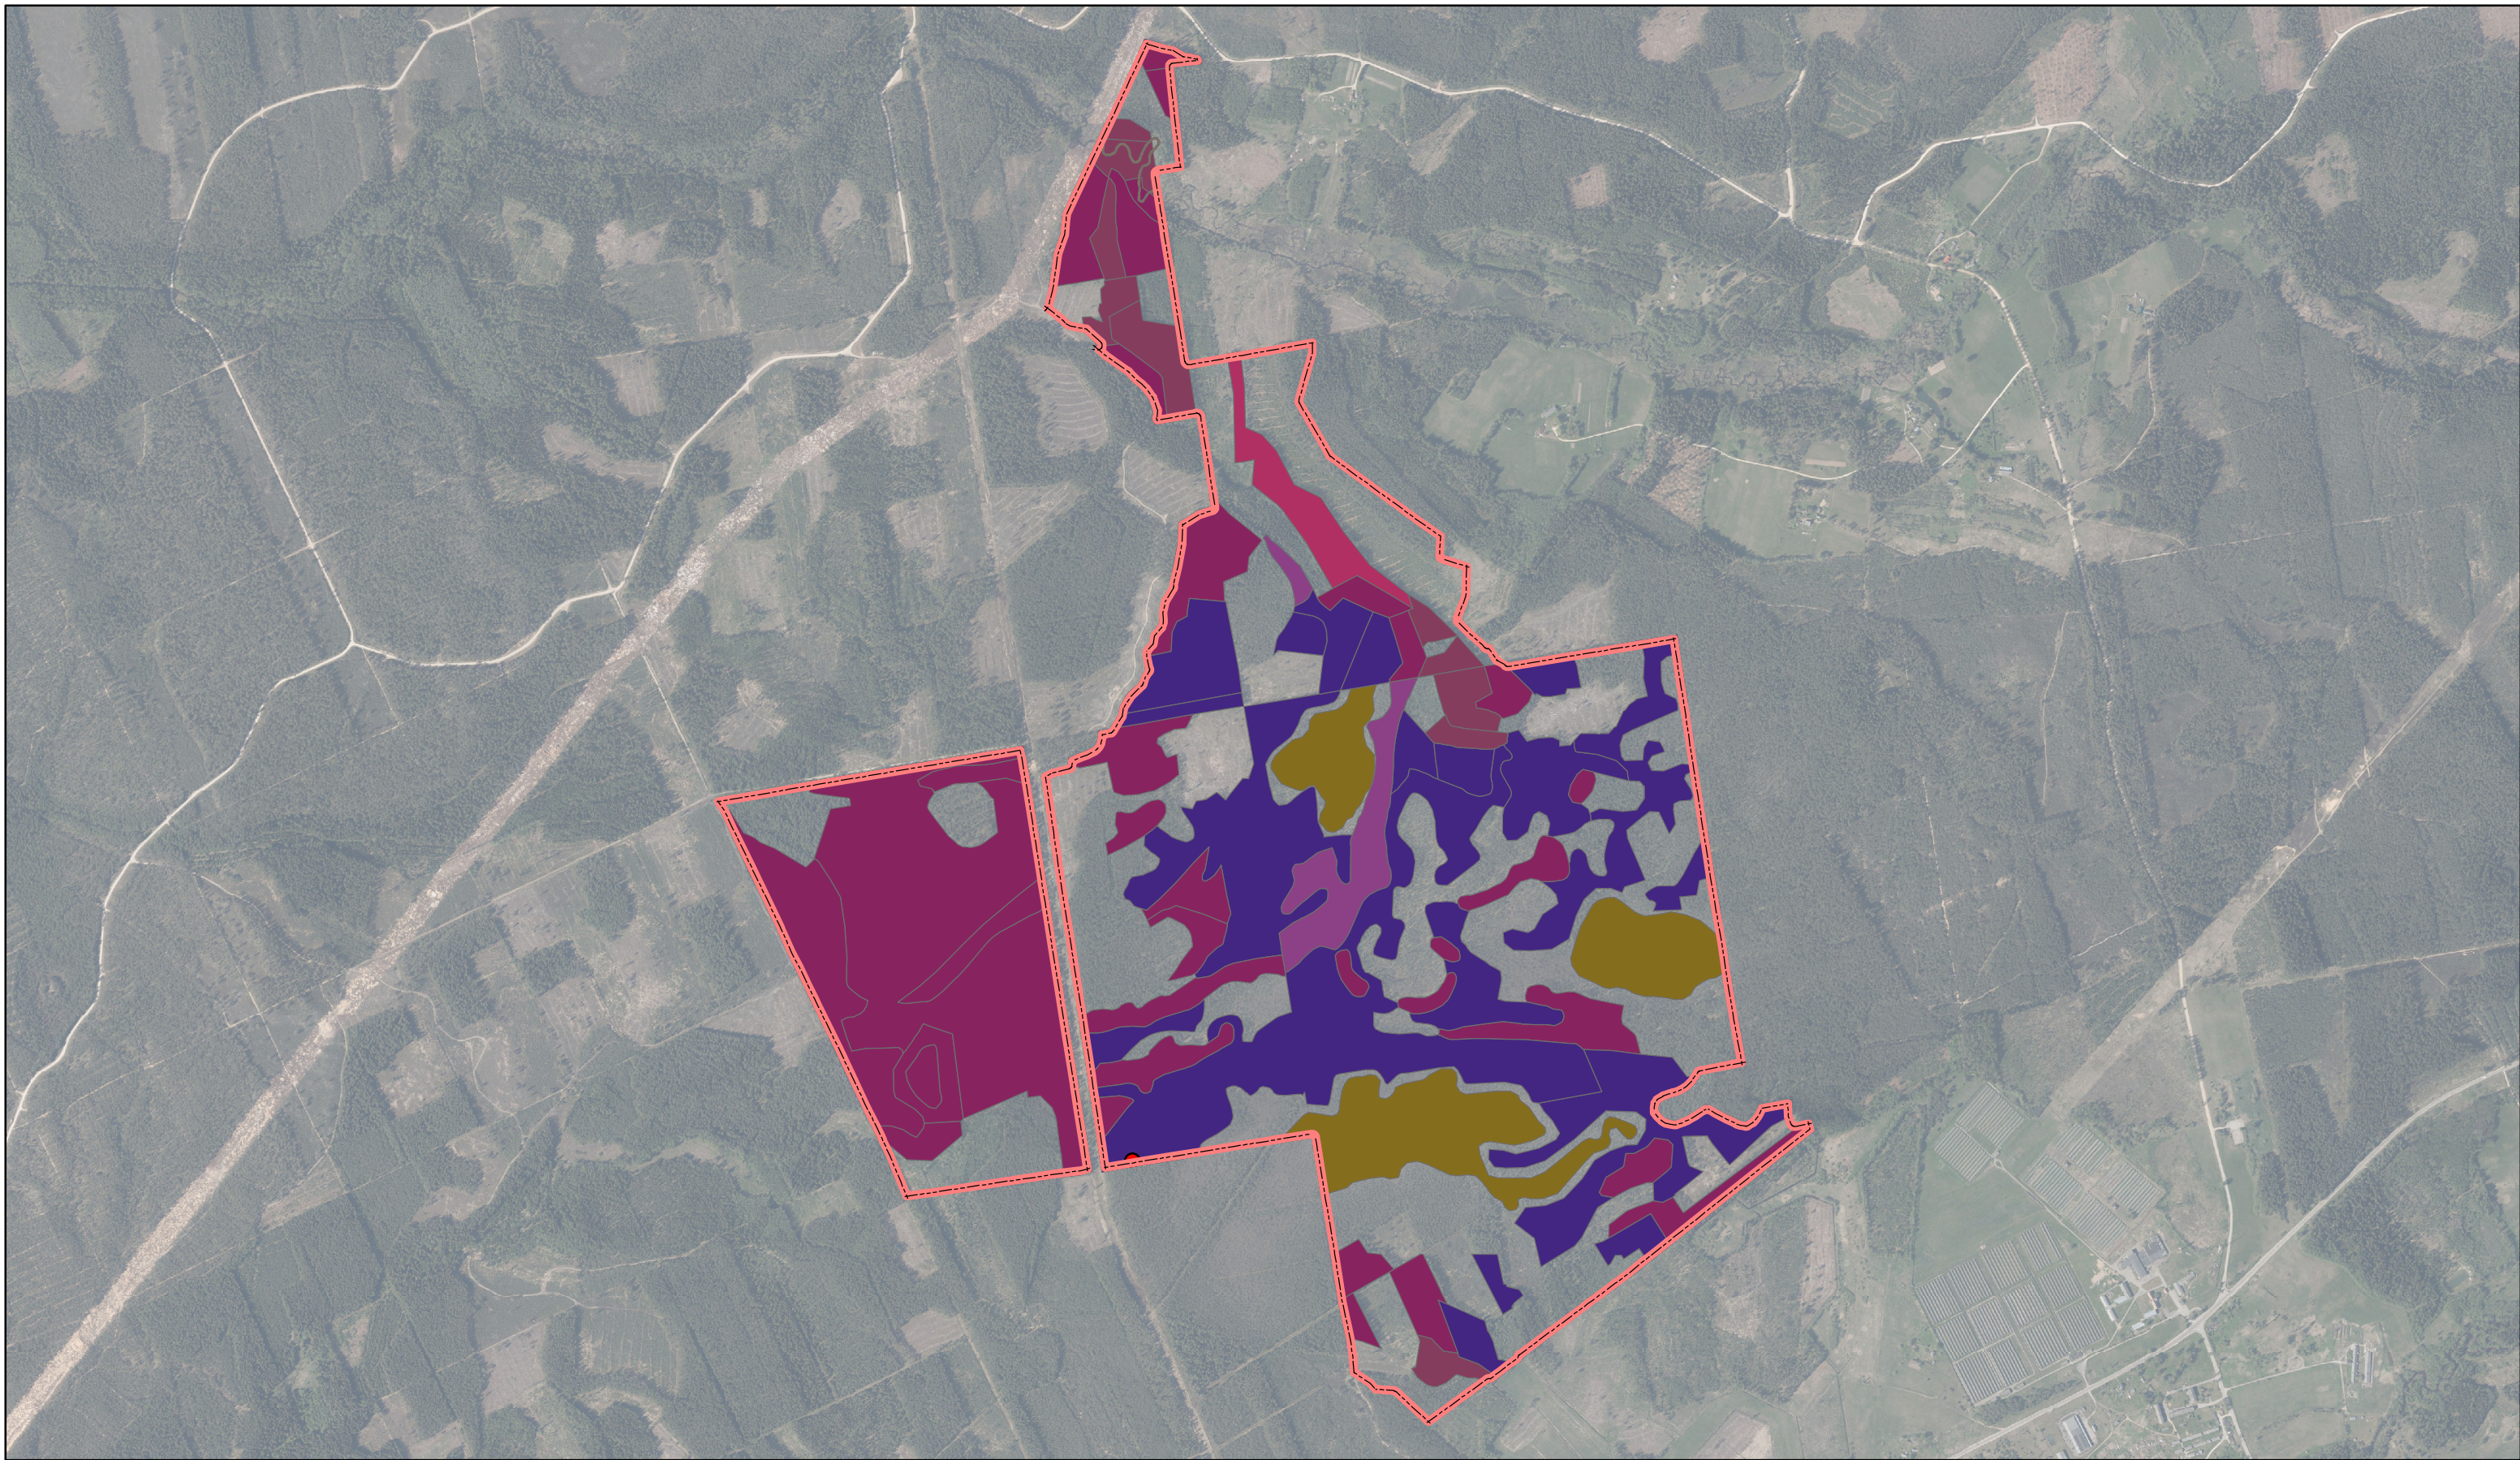

# Tumpšupes meži

ID: 354

 Ieteikumi veidojamā ĪADT robežām

 Direktīvas sugas

 3260

 7110\*

 9010\*

 9020\*

 9080\*

 91D0\*

 91T0

Karte sagatavota: 29.08.2022